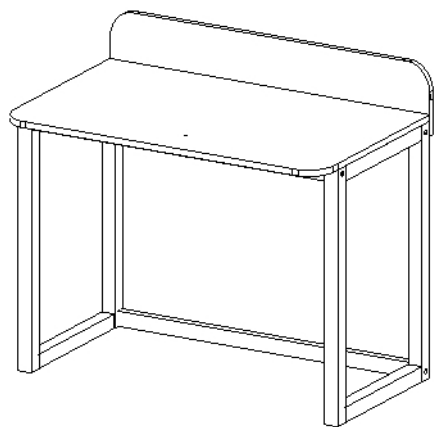

INSTRUKCJA BIURKO DES6-100x60

Kotek 8x32
K

6SZT

Śruba imbus 8cm
I8

6SZT

Konfirmat
KF1

3SZT

Śruba imbus 5cm
I5

6szt

Klucz imbus 4
KLI4

1SZT

PAKOWAŁ:

Meble skręcaj zawsze na miękkiej nawierzchni.
Do czyszczenia mebli używaj miękkiej ściereczki.
Meble nadają się wyłącznie do użytku wewnątrz suchych pomieszczeń.