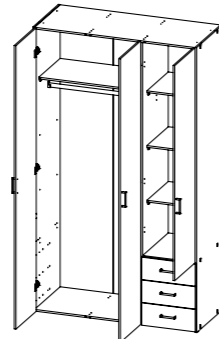

82190 Storage

59.6 x 68.3 x 122 cm

23.5 x 28.9 x 48"

Colour: 59

82190 Add-on

58.8 x 68.3 x 122 cm

23.1 x 28.9 x 48"

Colour: 59

74.1 x 36 x 69.9 cm
29.2 x 14.2 x 27.5"

Colours: 49/49 - ak/ak

70420 Chest

74.1 x 40 x 92.3 cm
29.2 x 14.2 x 36.4"

Colours: ak/ak

70422 Chest

74.1 x 35.7 x 114.4 cm
29.2 x 14.1 x 45"

Colours: 49/49 - ak/ak

WARDROBES

70425 Wardrobe

77.6 x 49.5 x 200.4 cm
30.6 x 19.5 x 78.9"

Colours: 49/49 - 49/uu - ak/ak - ak/uu

70427 Wardrobe

115.8 x 49.5 x 200.4 cm
30.6 x 19.5 x 78.9"

Colours: 49/49 - 49/uu - ak/ak - ak/uu

70429 Wardrobe

154 x 49.5 x 200.4 cm
60.6 x 19.5 x 78.9"

Colours: 49/49 - 49/uu - ak/ak - ak/uu

70431 Wardrobe

77.6 x 49.5 x 175.4 cm
30.6 x 19.5 x 69.1"

Colour: 49/49

70433 Wardrobe

115.8 x 49.5 x 175.4 cm
45.6 x 19.5 x 69.1"