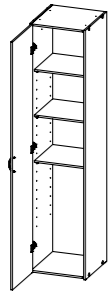

WARDROBES

70425 Wardrobe

77.6 x 49.5 x 200.4 cm
30.6 x 19.5 x 78.9"

Colours: 49/49 - 49/uu - ak/ak - ak/uu

70427 Wardrobe

115.8 x 49.5 x 200.4 cm
30.6 x 19.5 x 78.9"

Colours: 49/49 - 49/uu - ak/ak - ak/uu

70429 Wardrobe

154 x 49.5 x 200.4 cm
60.6 x 19.5 x 78.9"

Colours: 49/49 - 49/uu - ak/ak - ak/uu

70431 Wardrobe

77.6 x 49.5 x 175.4 cm
30.6 x 19.5 x 69.1"

Colour: 49/49

70433 Wardrobe

115.8 x 49.5 x 175.4 cm
45.6 x 19.5 x 69.1"

Colour: 49/49

WARDROBES

70436 Wardrobe

39.4 x 41.5 x 175.4 cm

15.5 x 16.3 x 69.1"

Colour: 49/49

70417 Wardrobe

77.6 x 41.5 x 175.4 cm

30.6 x 16.3 x 69.1"

Colour: 49/49

70418 Wardrobe

77.6 x 49.5 x 175.4 cm

30.6 x 19.5 x 69.1"

Colour: 49/49

70419 Wardrobe

115.8 x 49.5 x 175.4 cm