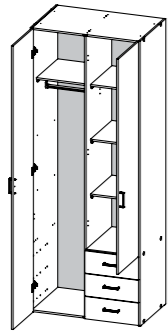

82190 Storage

59.6 x 68.3 x 122 cm

23.5 x 28.9 x 48"

Colour: 59

82190 Add-on

58.8 x 68.3 x 122 cm

23.1 x 28.9 x 48"

Colour: 59

74.1 x 36 x 69.9 cm
29.2 x 14.2 x 27.5"

Colours: 49/49 - ak/ak

70420 Chest

74.1 x 40 x 92.3 cm
29.2 x 14.2 x 36.4"

Colours: ak/ak

70422 Chest

74.1 x 35.7 x 114.4 cm
29.2 x 14.1 x 45"

Colours: 49/49 - ak/ak

WARDROBES

70425 Wardrobe

77.6 x 49.5 x 200.4 cm
30.6 x 19.5 x 78.9"

Colours: 49/49 - 49/uu - ak/ak - ak/uu

70427 Wardrobe

115.8 x 49.5 x 200.4 cm
30.6 x 19.5 x 78.9"

Colours: 49/49 - 49/uu - ak/ak - ak/uu

70429 Wardrobe

154 x 49.5 x 200.4 cm
60.6 x 19.5 x 78.9"

Colours: 49/49 - 49/uu - ak/ak - ak/uu

70431 Wardrobe

77.6 x 49.5 x 175.4 cm
30.6 x 19.5 x 69.1"

Colour: 49/49

70433 Wardrobe

115.8 x 49.5 x 175.4 cm
45.6 x 19.5 x 69.1"