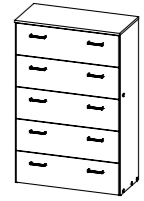

82190 Storage

59.6 x 68.3 x 122 cm

23.5 x 28.9 x 48"

Colour: 59

82190 Add-on

58.8 x 68.3 x 122 cm

23.1 x 28.9 x 48"

Colour: 59

74.1 x 36 x 69.9 cm
29.2 x 14.2 x 27.5"

Colours: 49/49 - ak/ak

70420 Chest

74.1 x 40 x 92.3 cm
29.2 x 14.2 x 36.4"

Colours: ak/ak

70422 Chest

74.1 x 35.7 x 114.4 cm
29.2 x 14.1 x 45"

Colours: 49/49 - ak/ak

WARDROBES

70425 Wardrobe

77.6 x 49.5 x 200.4 cm
30.6 x 19.5 x 78.9"

Colours: 49/49 - 49/uu - ak/ak - ak/uu

70427 Wardrobe

115.8 x 49.5 x 200.4 cm
30.6 x 19.5 x 78.9"

Colours: 49/49 - 49/uu - ak/ak - ak/uu

70429 Wardrobe

154 x 49.5 x 200.4 cm
60.6 x 19.5 x 78.9"

Colours: 49/49 - 49/uu - ak/ak - ak/uu

70431 Wardrobe

77.6 x 49.5 x 175.4 cm
30.6 x 19.5 x 69.1"

Colour: 49/49

70433 Wardrobe

115.8 x 49.5 x 175.4 cm
45.6 x 19.5 x 69.1"