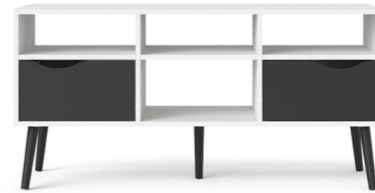

# OSLO LIVING OVERVIEW

75381 Sideboard

75387 Sideboard

75454 Sideboard

75391 TV-unit

75383 TV-unit

75386 Dining table

75397 Dining table

75384 Coffee table

75388 Console table

75389 Desk

75450 Desk

75387 Sideboard - 75397 Dining table. Colour 49/ak

**75382 Bookcase**

50.1 x 39.1 x 171.3 cm

19.7 x 15.4 x 67.4"