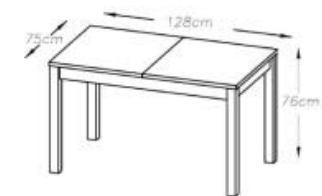

ELEMENTY STOŁU WG OZNACZENIA	ILOŚĆ szt.	PACZKA nr.
E1- NOGA	4	1
E24- BLAT	2	2
E24/1- WKŁADKA	1	2
E5- OSKRZYWNIA	2	1
E4- OSKRZYWNIA	2	1
E17- ŁĄCZYNA	2	2
b1- BLACHA KĄTOWA	4	1
h1- Haczyk blokujący	4	1
k1- KOŁKI USTALAJĄCE	12	1
p1- PŁASKOWNIK	4	1
pr1- PROWADNICA	2	2
S1- ŚRUBA M8x75	8	1
w1- WKREŃ 3,5x16	76	1

max. 40kg