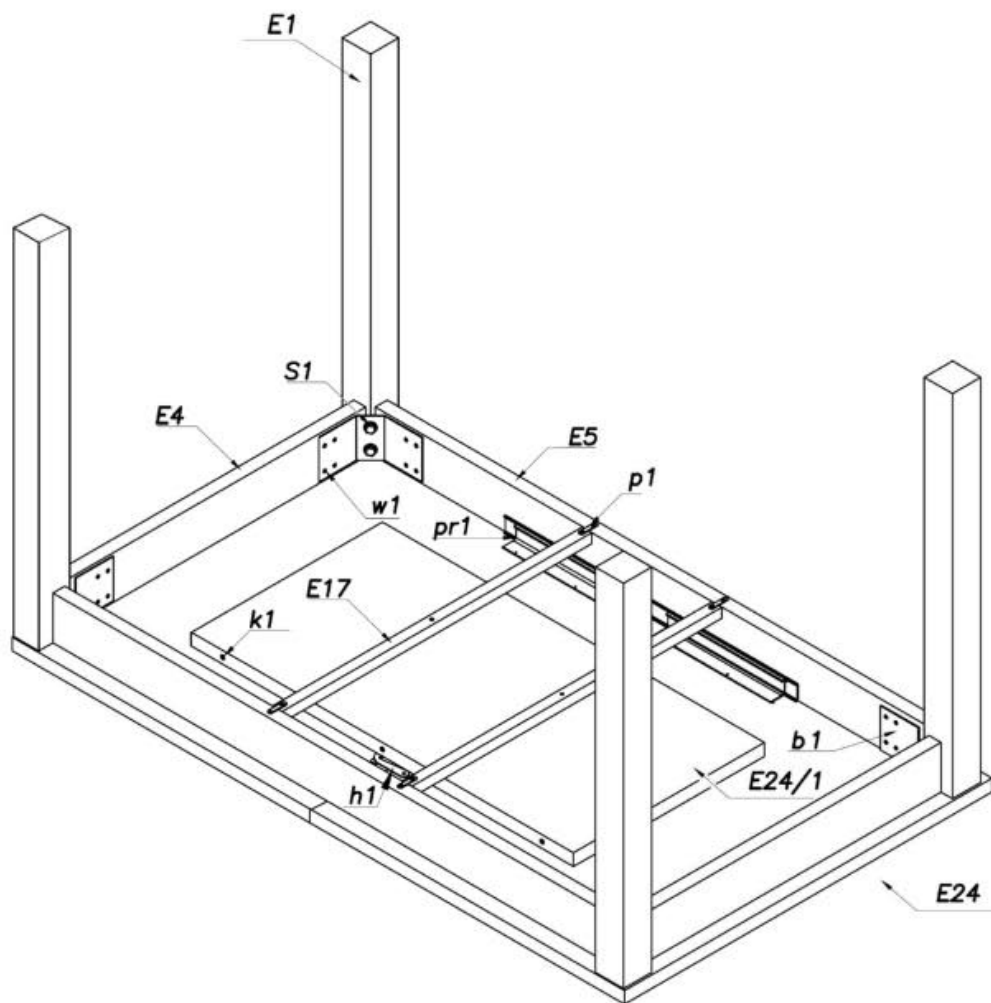

# MAURYCZ

ELEMENTY STOŁU WG OZNACZENIA	ILOŚĆ szt.	PACZKA nr.
E1- NOGA	4	1
E24- BLAT	2	2
E24/1- WKŁADKA	1	2
E5- OSKRZYWNIA	2	1
E4- OSKRZYWNIA	2	1
E17- ŁĄCZYNA	2	2
b1- BLACHA KĄTOWA	4	1
h1- Haczyk blokujący	4	1
k1- KOŁKI USTALAJĄCE	12	1
p1- PŁASKOWNIK	4	1
pr1- PROWADNICA	2	2
S1- ŚRUBA M8x75	8	1
w1- WKREŃ 3,5x16	76	1