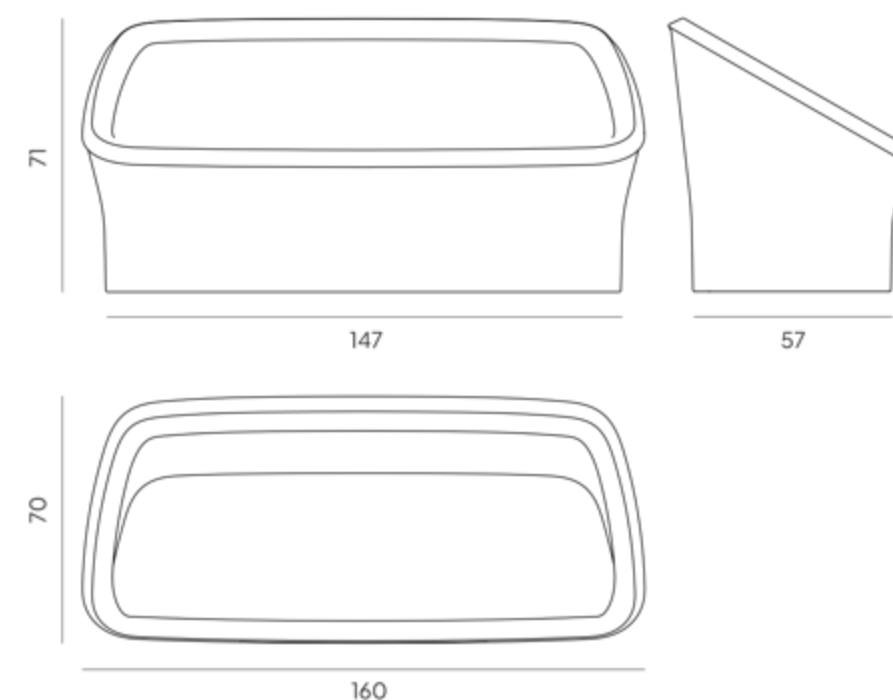

Najważniejsze cechy naszych produktów:

Waga: 30 kg

Wymiary: 160x72x71 cm

Kolorystyka:

Producent:

Converis Sp. z o.o., ul. Kazimierza Wielkiego 61A, 66-300 Międzyrzecz

Projektant:

Tomasz Augustyniak