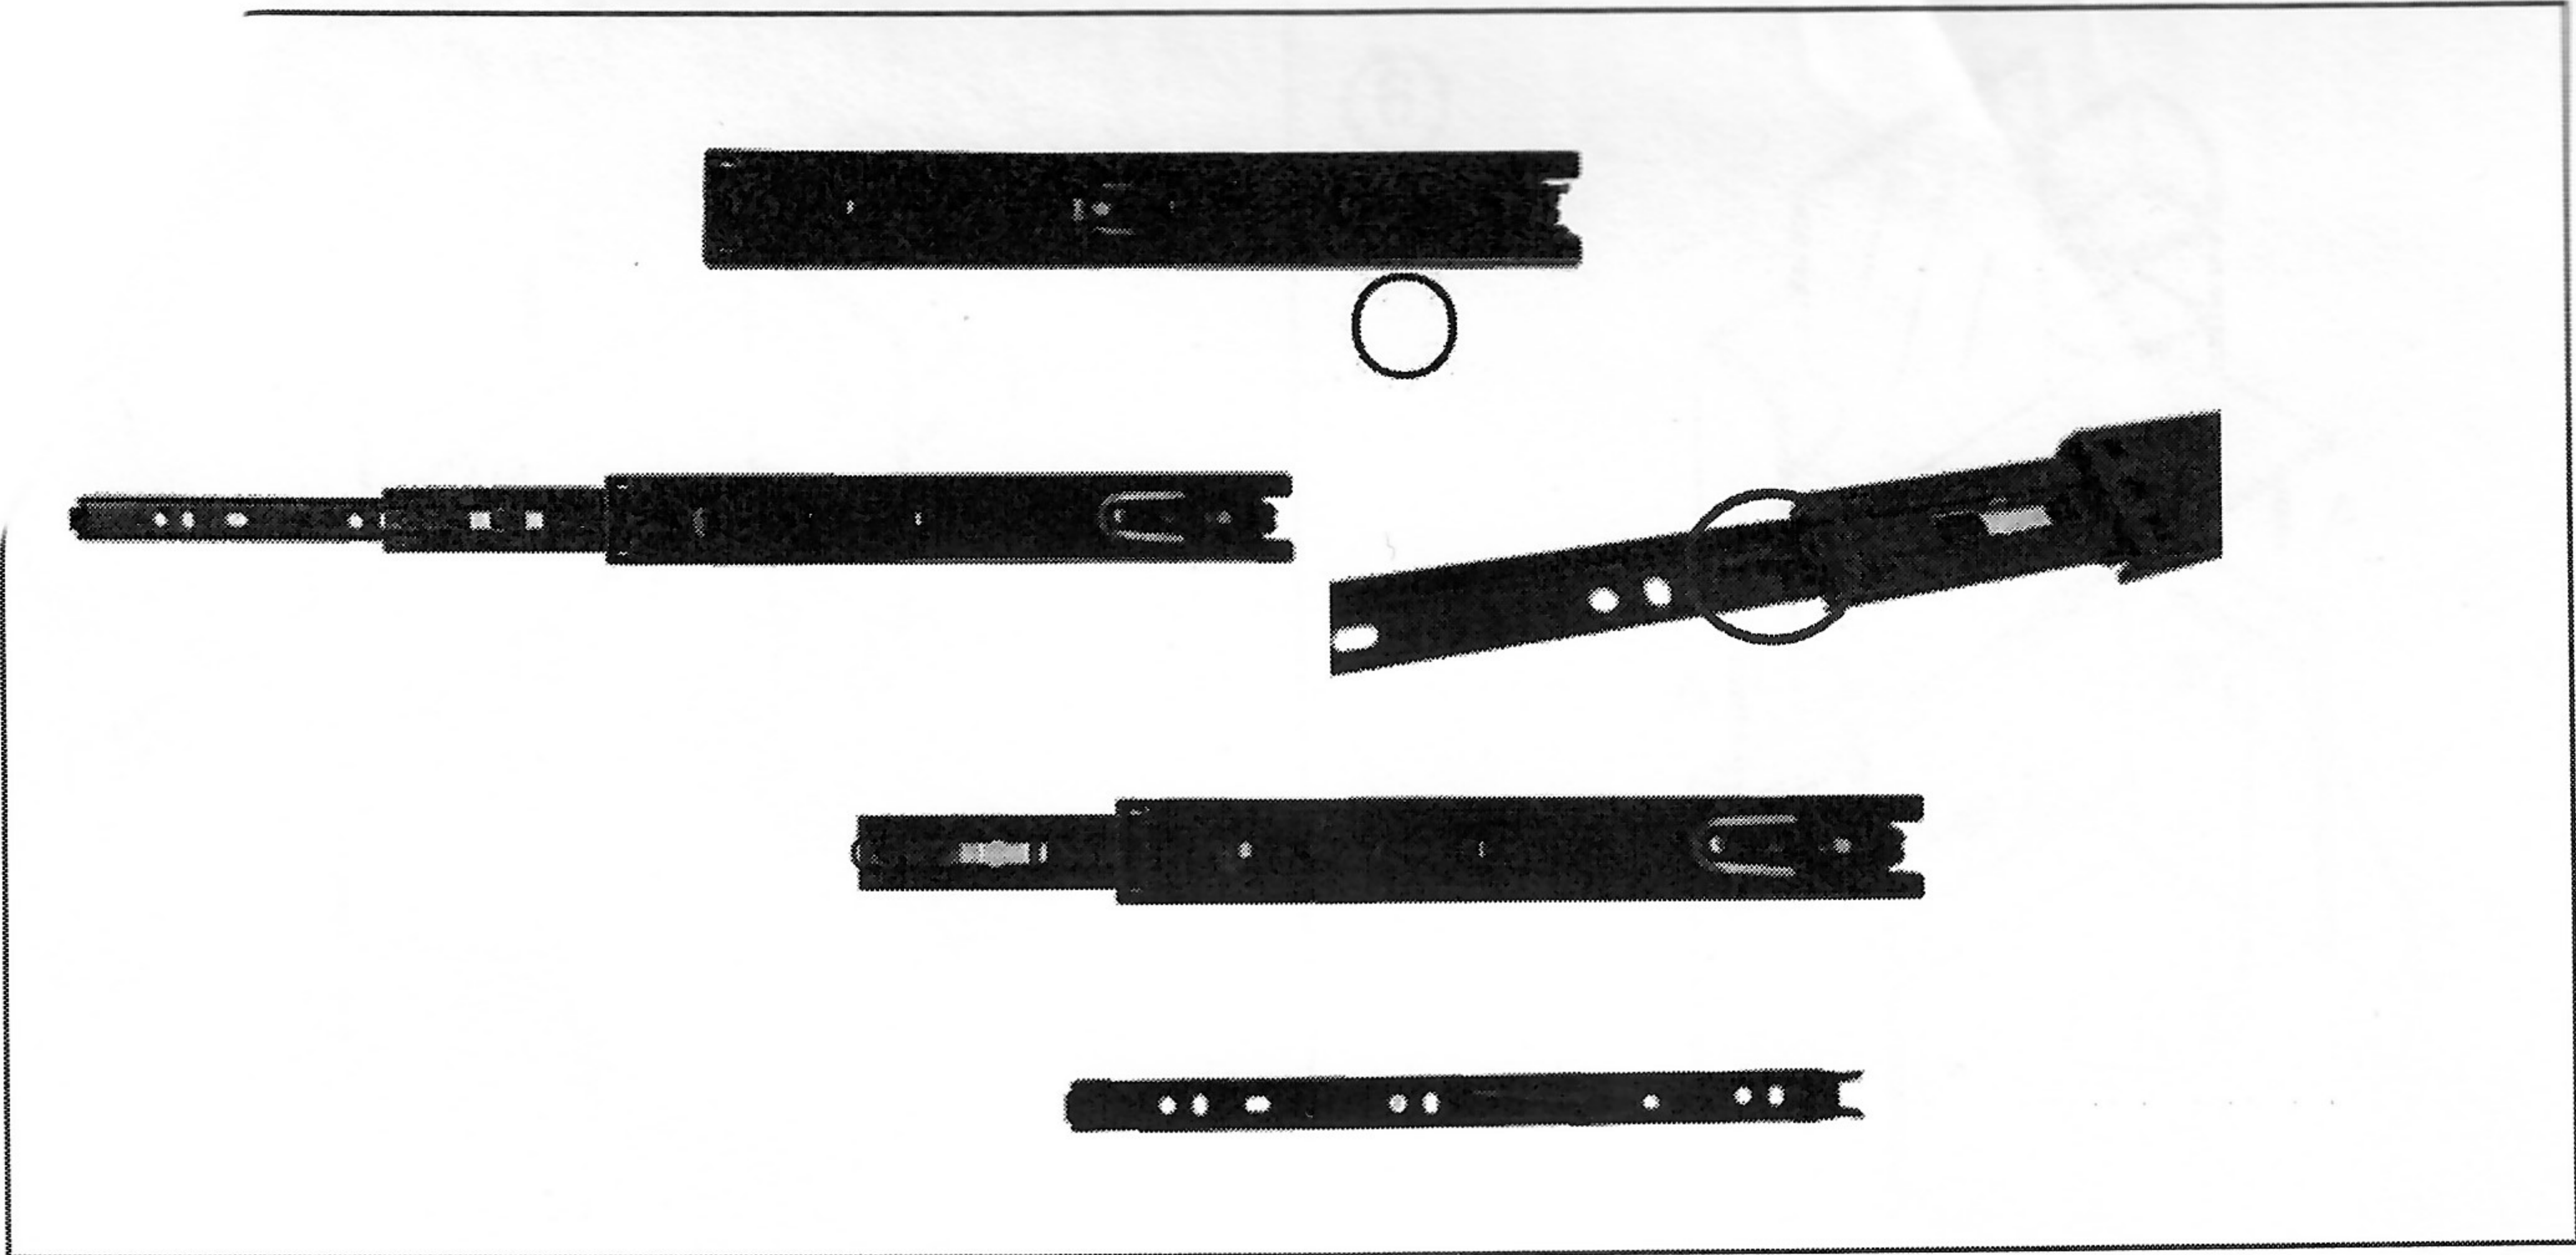

Screws and Accessories			
	Illustration	Dimension	Piece
A		M6 x 40 mm	x 12
B		11 mm	x 12
C			x 2
D		14 mm	x 8
E		M5 x 35 mm	x 10
F		M8 x 40 mm	x 38
G			x 4

Parts List / Lista części					
Part art	Piece	Match number	Part art	Piece	Match number
	x 1	1 Round side part zaokrąglony bok		x 1	10 Rear panel above górnny panel tylny
	x 1	2 Side part prostokątny bok		x 1	11 Side part bok biurka
	x 2	3 Storage board półka		x 1	12 Rear panel below dolny panel tylny
	x 1	4 Mirror lustro		x 1	13 Side part drawer bok szuflady
	x 1	5 Side part prostokątny bok		x 2	14 Side part drawer bok szuflady
	x 2	6 Storage board półka		x 1	15 Side part drawer bok szuflady
	x 1	7 Round side part zaokrąglony bok		x 1	16 Back wall drawer tył szuflady
	x 1	8 Tabletop blat		x 1	17 Front wall drawer front szuflady
	x 1	9 Side part bok biurka		x 3	18