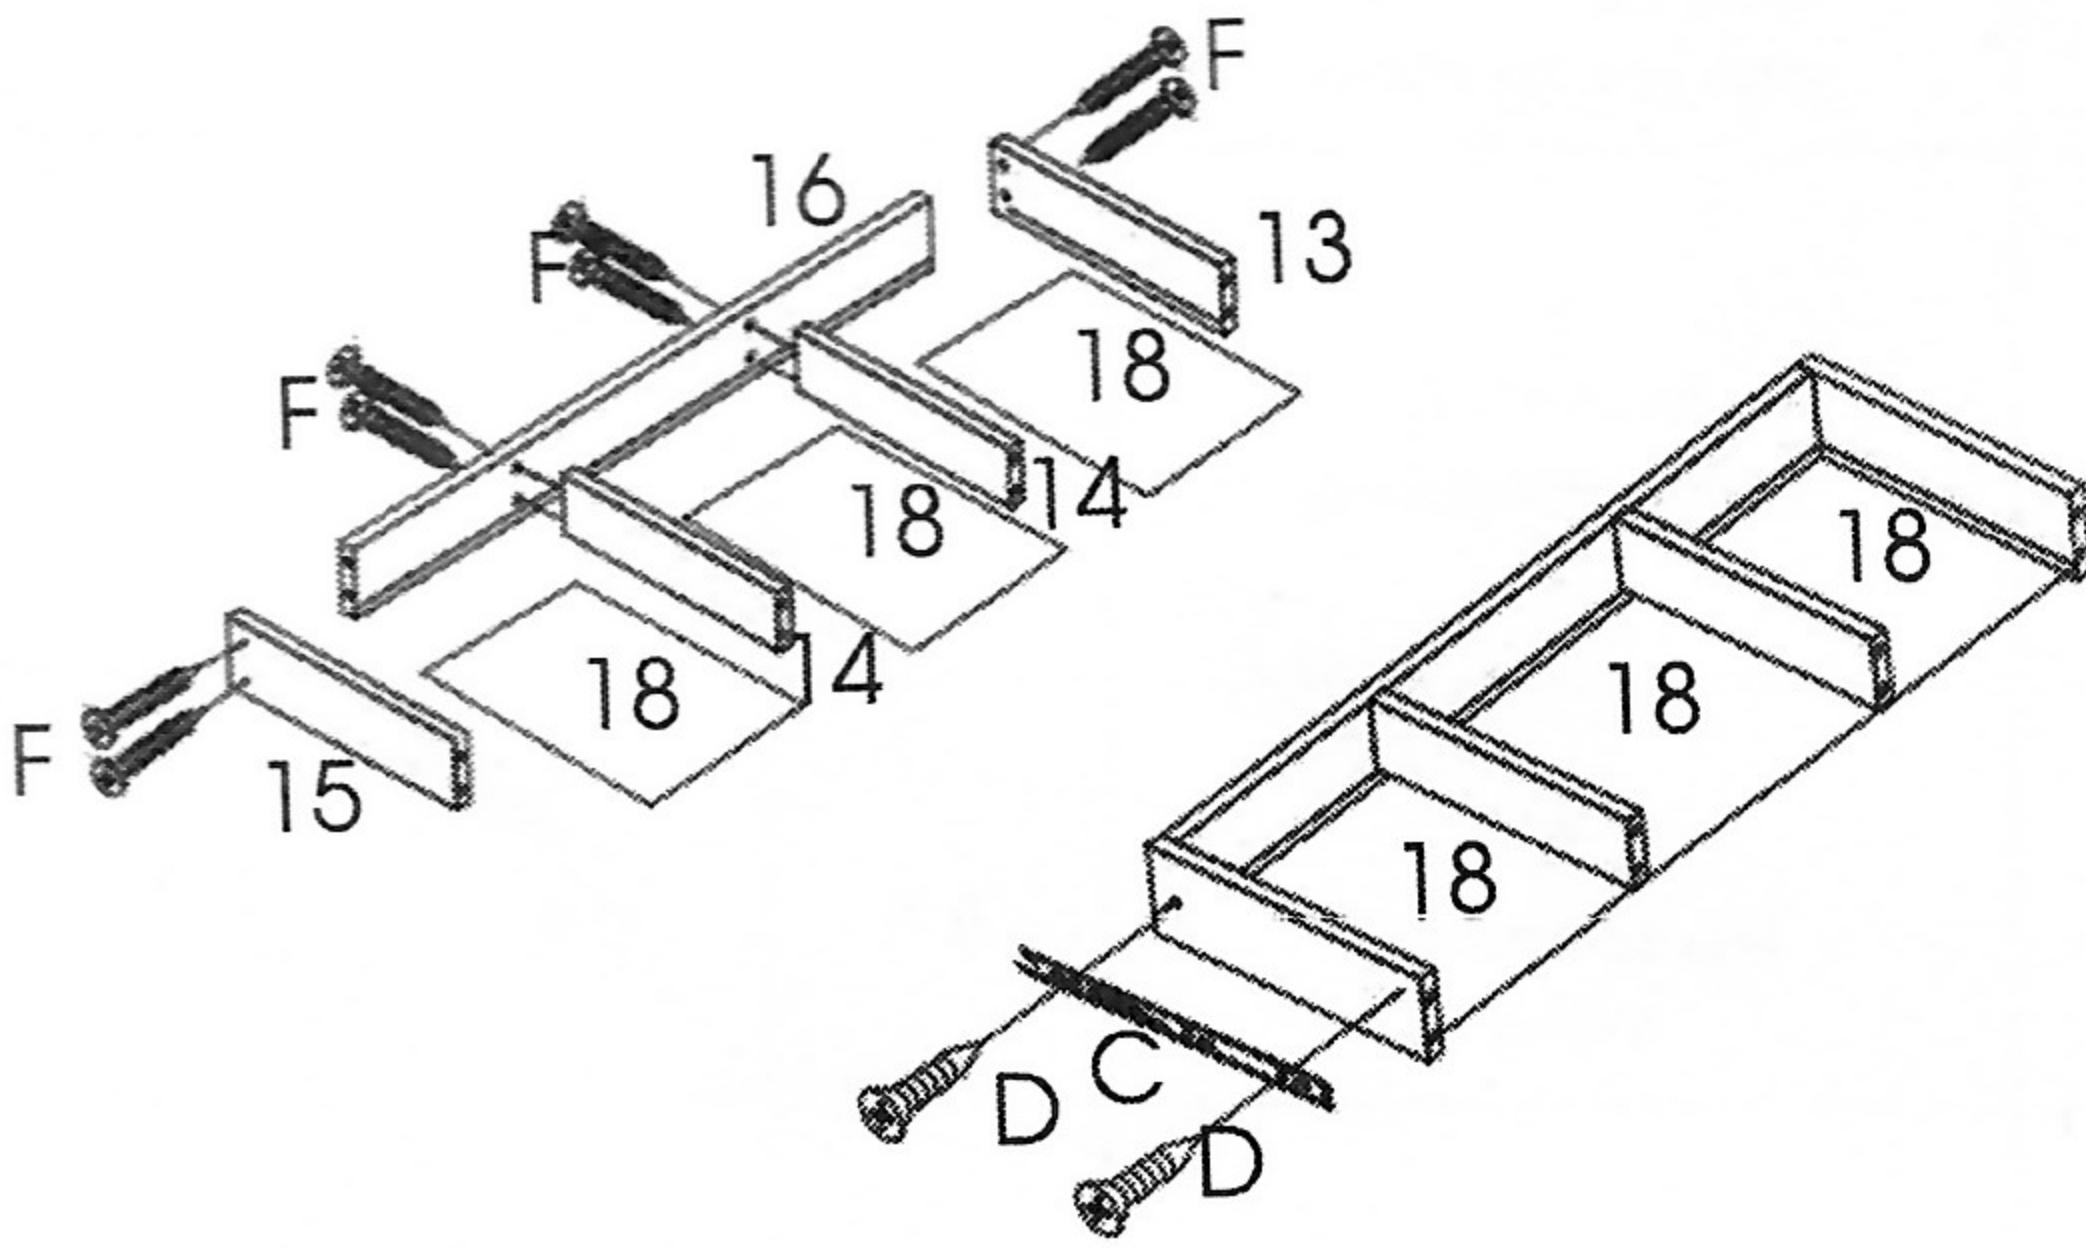

Screws and Accessories			
	Illustration	Dimension	Piece
A		M6 x 40 mm	x 12
B		11 mm	x 12
C			x 2
D		14 mm	x 8
E		M5 x 35 mm	x 10
F		M8 x 40 mm	x 38
G			x 4

Parts List / Lista części					
Part art	Piece	Match number	Part art	Piece	Match number
	x 1	1 Round side part zaokrąglony bok		x 1	10 Rear panel above górnny panel tylny
	x 1	2 Side part prostokątny bok		x 1	11 Side part bok biurka
	x 2	3 Storage board półka		x 1	12 Rear panel below dolny panel tylny
	x 1	4 Mirror lustro		x 1	13 Side part drawer bok szuflady
	x 1	5 Side part prostokątny bok		x 2	14 Side part drawer bok szuflady
	x 2	6 Storage board półka		x 1	15 Side part drawer bok szuflady
	x 1	7 Round side part zaokrąglony bok		x 1	16 Back wall drawer tył szuflady
	x 1	8 Tabletop blat		x 1	17 Front wall drawer front szuflady
	x 1	9 Side part bok biurka		x 3	18

⑥

⑦

⑧

⑨

⑩