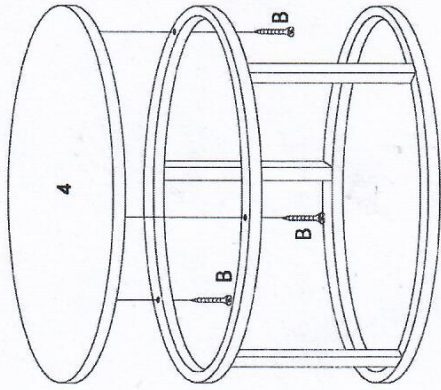

modern
HOME

Instrukcja montażu

Nazwa PJJCFT0068 / Stolik kawowy

Rozmiar 60cm * 60cm * 32cm

Ilustracja	Numer	Szt
	1 Górna obręcz	x 1
	2 Słupek	x 3
	3 Dolna obręcz	x 1
	4 Górna płyta	x 1

Lista części

Śruby i akcesoria

Numer	Ilustracja	Wymiar	Szt	Numer	Ilustracja	Wymiar	Szt
A		M6x35mm	x 6	C			x 3
B		M4x30mm	x 3	D			x 1

1

2

3

4