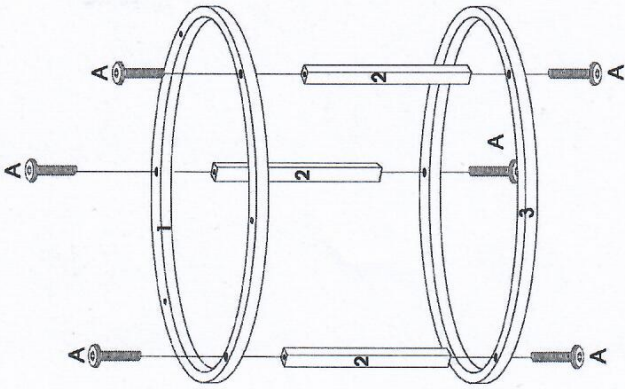

modern
HOME

Instrukcja montażu

Nazwa PJJCFT0068 / Stolik kawowy

Rozmiar 60cm * 60cm * 32cm

Ilustracja	Numer	Szt
	1 Górna obręcz	x 1
	2 Słupek	x 3
	3 Dolna obręcz	x 1
	4 Górna płyta	x 1

Lista części

Śruby i akcesoria

Numer	Ilustracja	Wymiar	Szt	Numer	Ilustracja	Wymiar	Szt
A		M6x35mm	x 6	C			x 3
B		M4x30mm	x 3	D			x 1

1

2

3

4