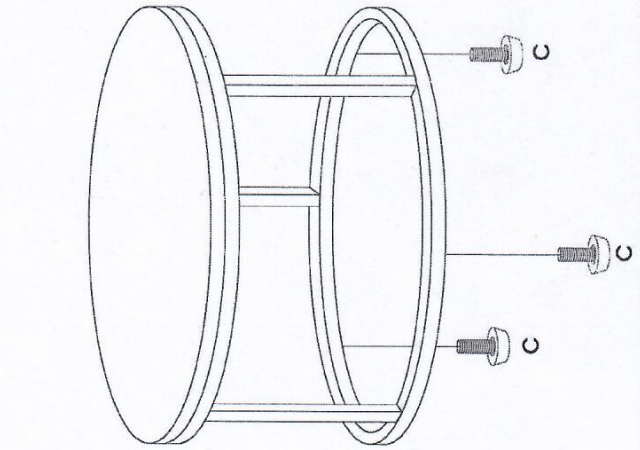

modern
HOME

Instrukcja montażu

Nazwa PJJCFT0068 / Stolik kawowy

Rozmiar 60cm * 60cm * 32cm

Ilustracja	Numer	Szt
	1 Górna obręcz	x 1
	2 Słupek	x 3
	3 Dolna obręcz	x 1
	4 Górna płyta	x 1

Lista części

Śruby i akcesoria

Numer	Ilustracja	Wymiar	Szt	Numer	Ilustracja	Wymiar	Szt
A		M6x35mm	x 6	C			x 3
B		M4x30mm	x 3	D			x 1

1

2

3

4