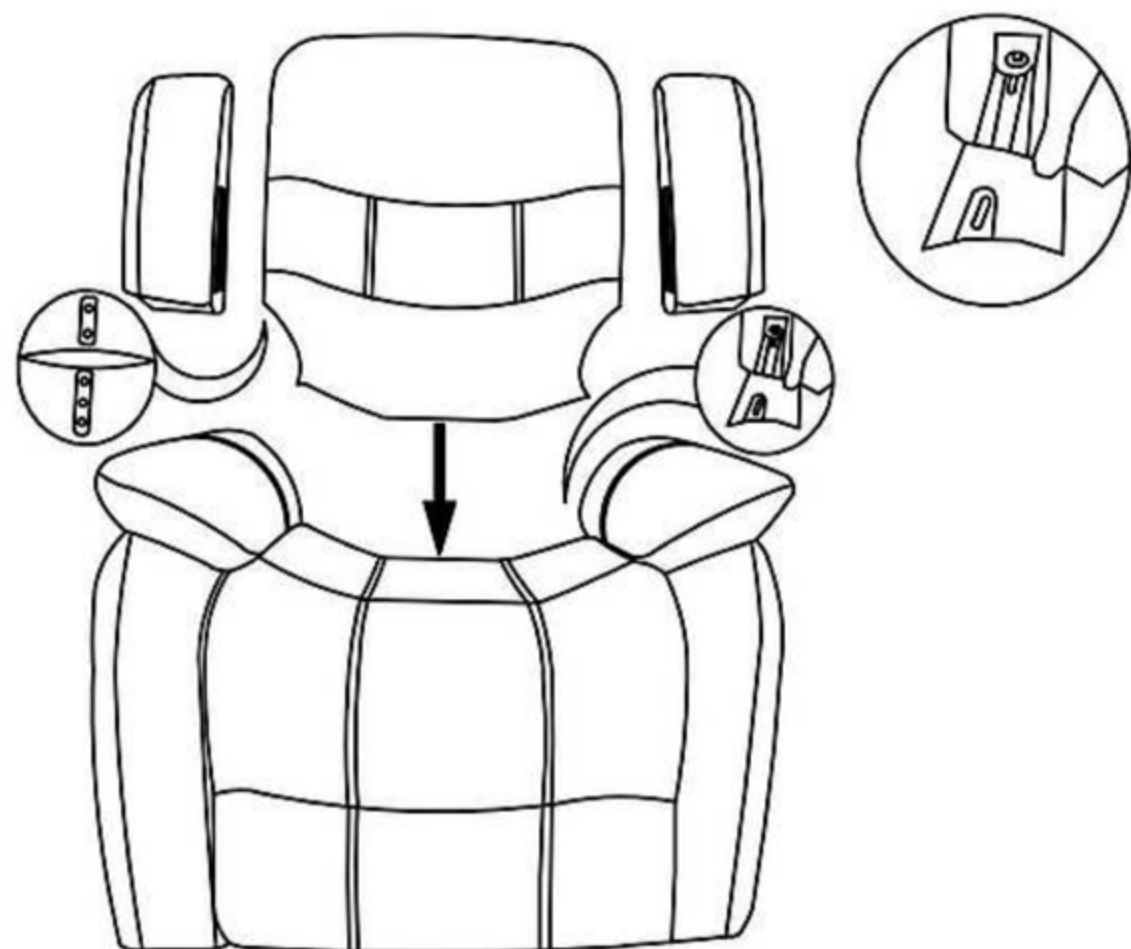

NERON

IMPORTER / IMPORTED BY:
SIGNAL MEBLE
UL. KILIŃSKIEGO 35B
27-400 OSTROWIEC ŚW.
POLAND
WYPRODUKOWANO W CHINACH / MADE IN CHINA

SIGNAL
meble