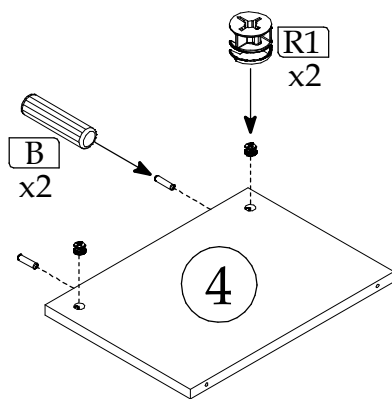

TYP 34

60 min

UK: Assembly instructions

DE: Montageanleitung

FR: Instructions de montage

IT: Istruzioni di montaggio

PL: Instrukcja montażu

PART/ INDEKS	SIZE/WYMIAR	QTY/IL
1	1001x400x16mm	1
2	1001x400x16mm	1
3	400x272x16mm	1
4	380x272x16mm	1
5	440x272x16mm	1
6	980x283x3mm ("+"-"1mm)	1
7	995x300x16mm	1

▶ 1

▶ 2

▶ 3

► 4

► 5

▶ 6

PUSH-TO-OPEN

▶ 7