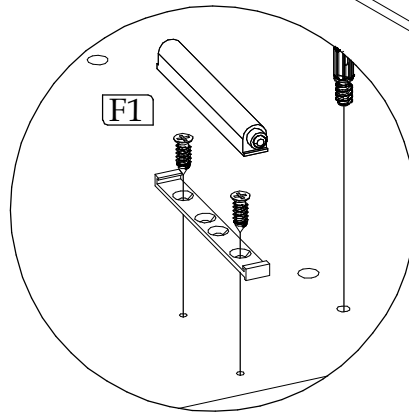

TYP 34

60 min

UK: Assembly instructions

DE: Montageanleitung

FR: Instructions de montage

IT: Istruzioni di montaggio

PL: Instrukcja montażu

PART/ INDEKS	SIZE/WYMIAR	QTY/IL
1	1001x400x16mm	1
2	1001x400x16mm	1
3	400x272x16mm	1
4	380x272x16mm	1
5	440x272x16mm	1
6	980x283x3mm ("+"-"1mm)	1
7	995x300x16mm	1

▶ 1

▶ 2

▶ 3

► 4

► 5

▶ 6

PUSH-TO-OPEN

▶ 7