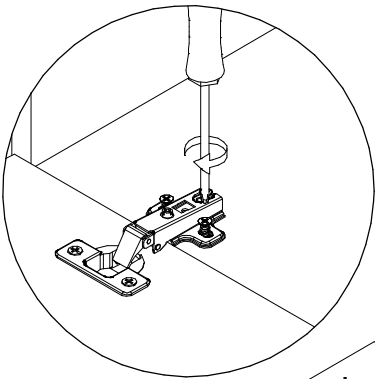

TYP 34

60 min

UK: Assembly instructions

DE: Montageanleitung

FR: Instructions de montage

IT: Istruzioni di montaggio

PL: Instrukcja montażu

PART/ INDEKS	SIZE/WYMIAR	QTY/IL
1	1001x400x16mm	1
2	1001x400x16mm	1
3	400x272x16mm	1
4	380x272x16mm	1
5	440x272x16mm	1
6	980x283x3mm ("+"-"1mm)	1
7	995x300x16mm	1

▶ 1

▶ 2

▶ 3

► 4

► 5

▶ 6

PUSH-TO-OPEN

▶ 7