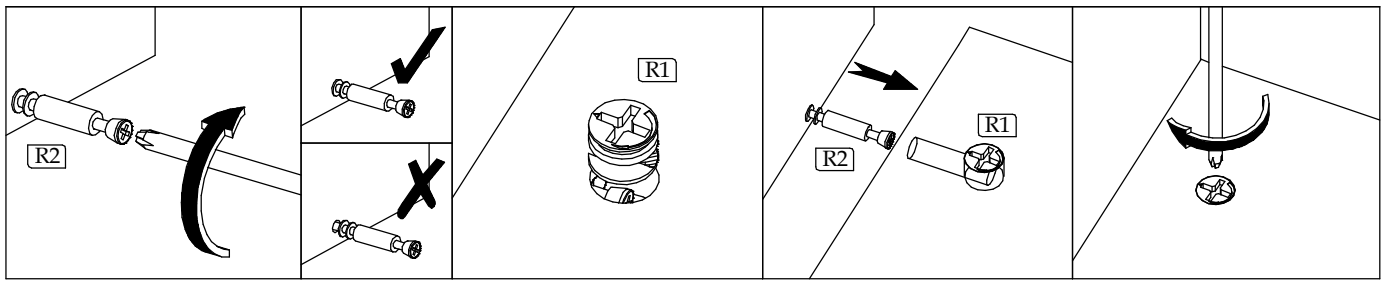

TYP 34

60 min

UK: Assembly instructions

DE: Montageanleitung

FR: Instructions de montage

IT: Istruzioni di montaggio

PL: Instrukcja montażu

PART/ INDEKS	SIZE/WYMIAR	QTY/IL
1	1001x400x16mm	1
2	1001x400x16mm	1
3	400x272x16mm	1
4	380x272x16mm	1
5	440x272x16mm	1
6	980x283x3mm ("+"-"1mm)	1
7	995x300x16mm	1