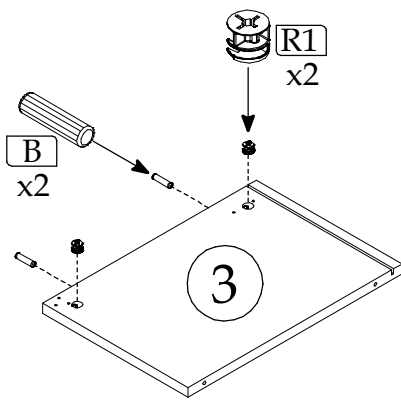

TYP 34

60 min

UK: Assembly instructions

DE: Montageanleitung

FR: Instructions de montage

IT: Istruzioni di montaggio

PL: Instrukcja montażu

PART/ INDEKS	SIZE/WYMIAR	QTY/IL
1	1001x400x16mm	1
2	1001x400x16mm	1
3	400x272x16mm	1
4	380x272x16mm	1
5	440x272x16mm	1
6	980x283x3mm ("+"-"1mm)	1
7	995x300x16mm	1

▶ 1

▶ 2

▶ 3

► 4

► 5

▶ 6

PUSH-TO-OPEN

▶ 7