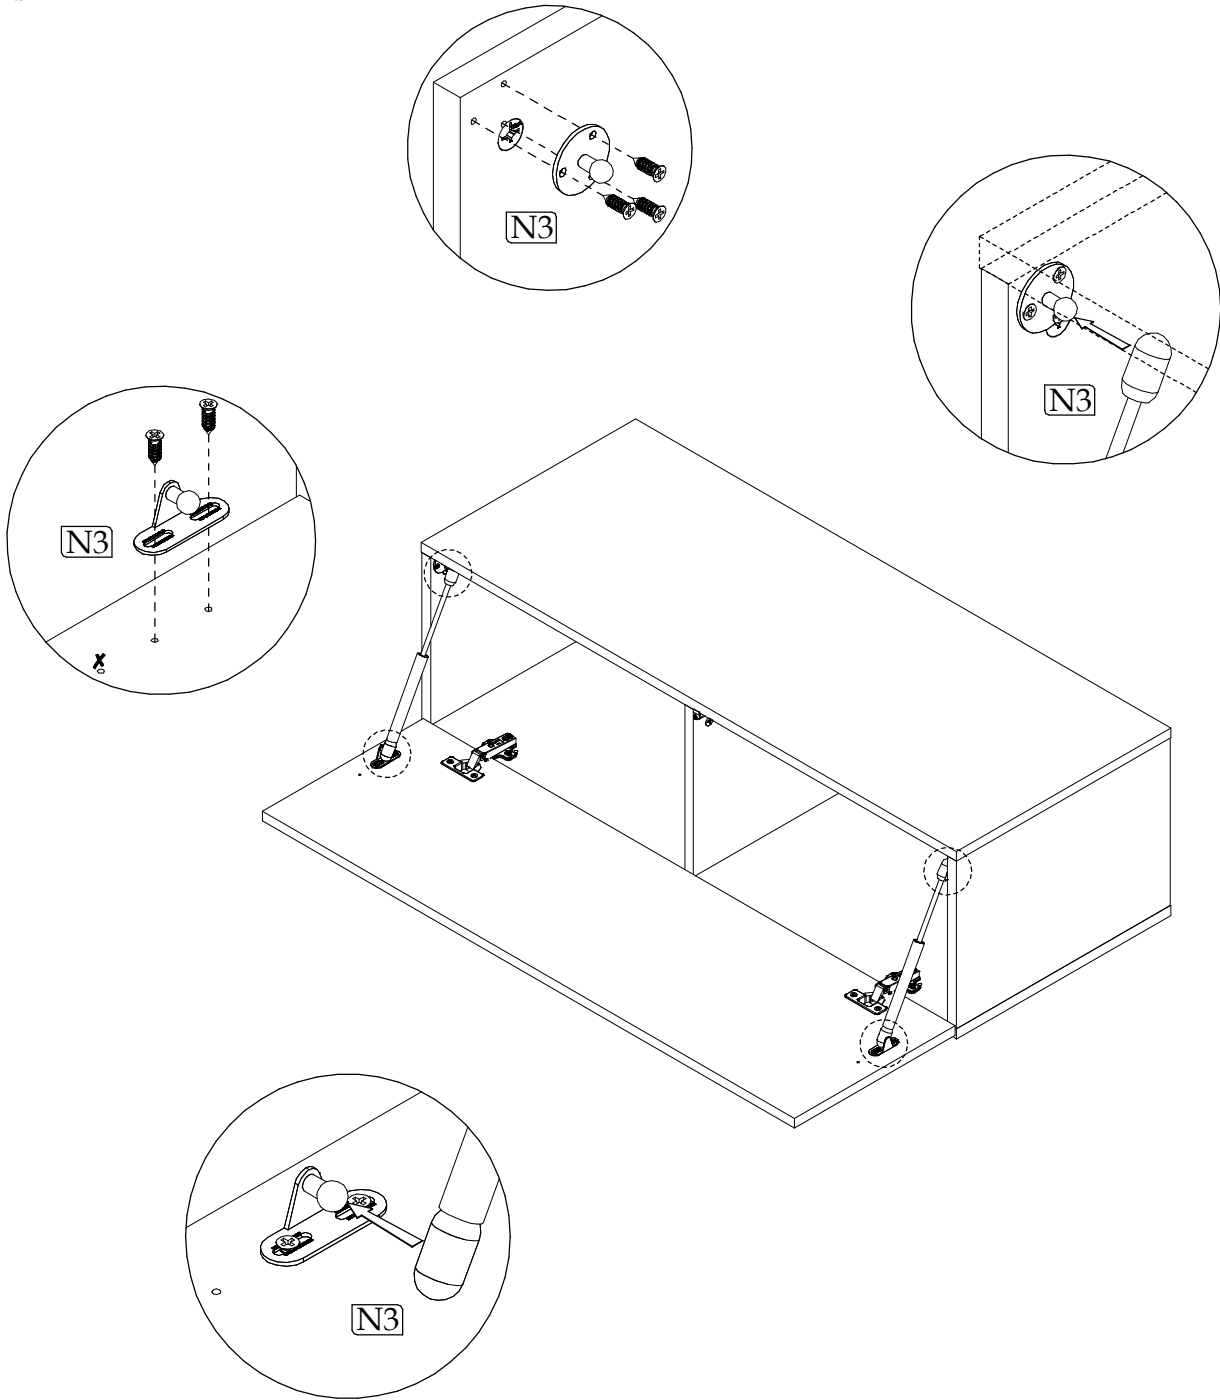

TYP 34

60 min

UK: Assembly instructions

DE: Montageanleitung

FR: Instructions de montage

IT: Istruzioni di montaggio

PL: Instrukcja montażu

PART/ INDEKS	SIZE/WYMIAR	QTY/IL
1	1001x400x16mm	1
2	1001x400x16mm	1
3	400x272x16mm	1
4	380x272x16mm	1
5	440x272x16mm	1
6	980x283x3mm ("+"-"1mm)	1
7	995x300x16mm	1

▶ 1

▶ 2

▶ 3

► 4

► 5

▶ 6

PUSH-TO-OPEN

▶ 7