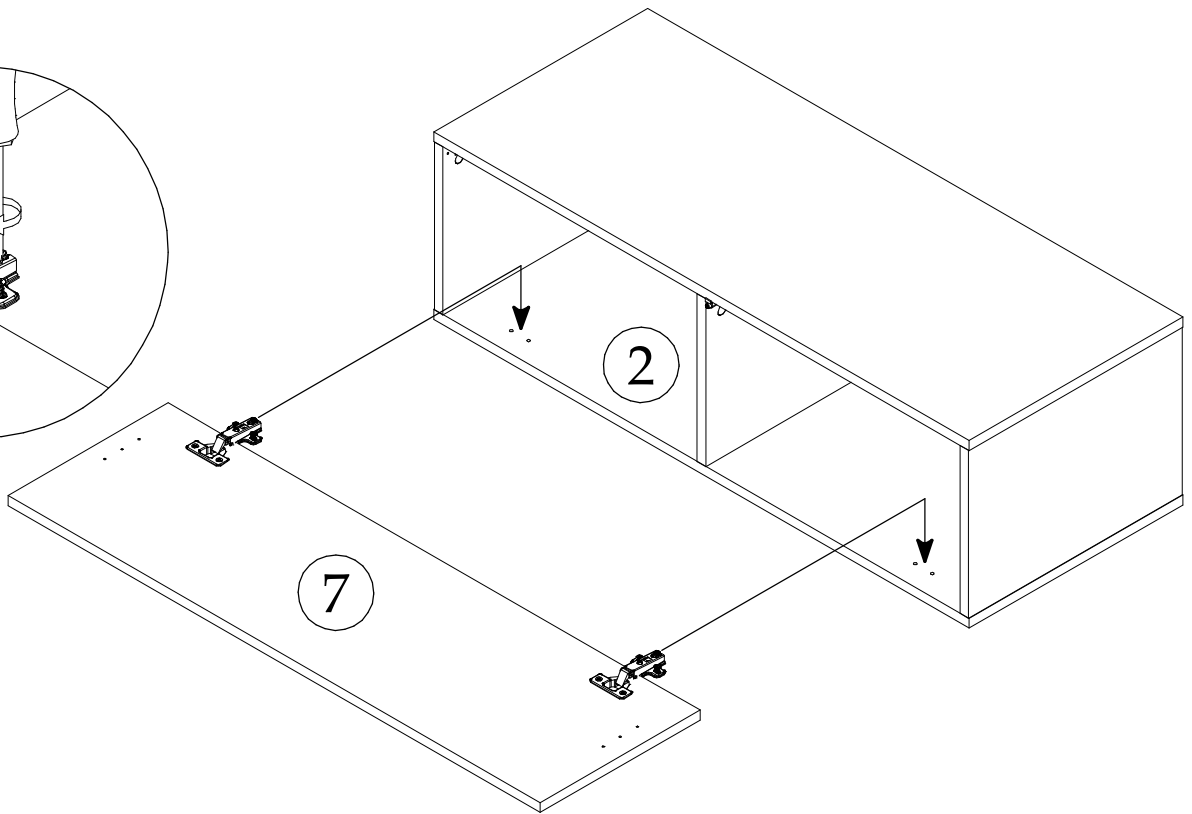

TYP 34

60 min

UK: Assembly instructions

DE: Montageanleitung

FR: Instructions de montage

IT: Istruzioni di montaggio

PL: Instrukcja montażu

PART/ INDEKS	SIZE/WYMIAR	QTY/IL
1	1001x400x16mm	1
2	1001x400x16mm	1
3	400x272x16mm	1
4	380x272x16mm	1
5	440x272x16mm	1
6	980x283x3mm ("+"-"1mm)	1
7	995x300x16mm	1

▶ 1

▶ 2

▶ 3

► 4

► 5

▶ 6

PUSH-TO-OPEN

▶ 7