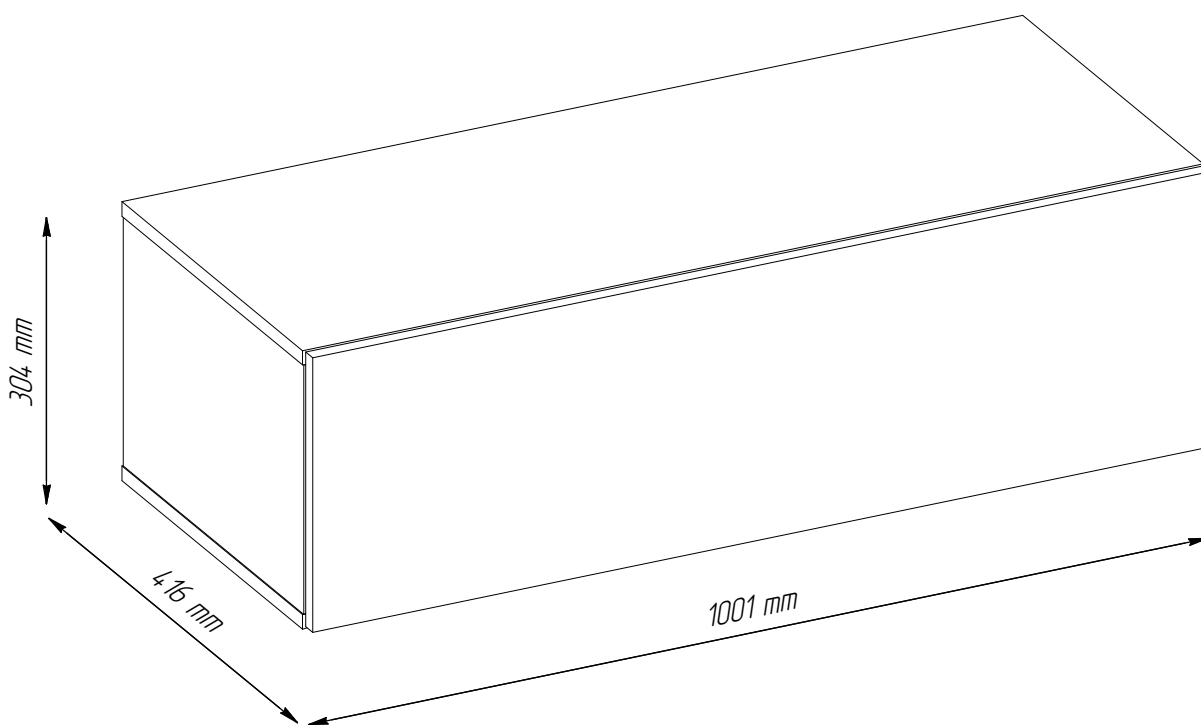

TYP 34

60 min

UK: Assembly instructions

DE: Montageanleitung

FR: Instructions de montage

IT: Istruzioni di montaggio

PL: Instrukcja montażu

PART/ INDEKS	SIZE/WYMIAR	QTY/IL
1	1001x400x16mm	1
2	1001x400x16mm	1
3	400x272x16mm	1
4	380x272x16mm	1
5	440x272x16mm	1
6	980x283x3mm ("+"-"1mm)	1
7	995x300x16mm	1