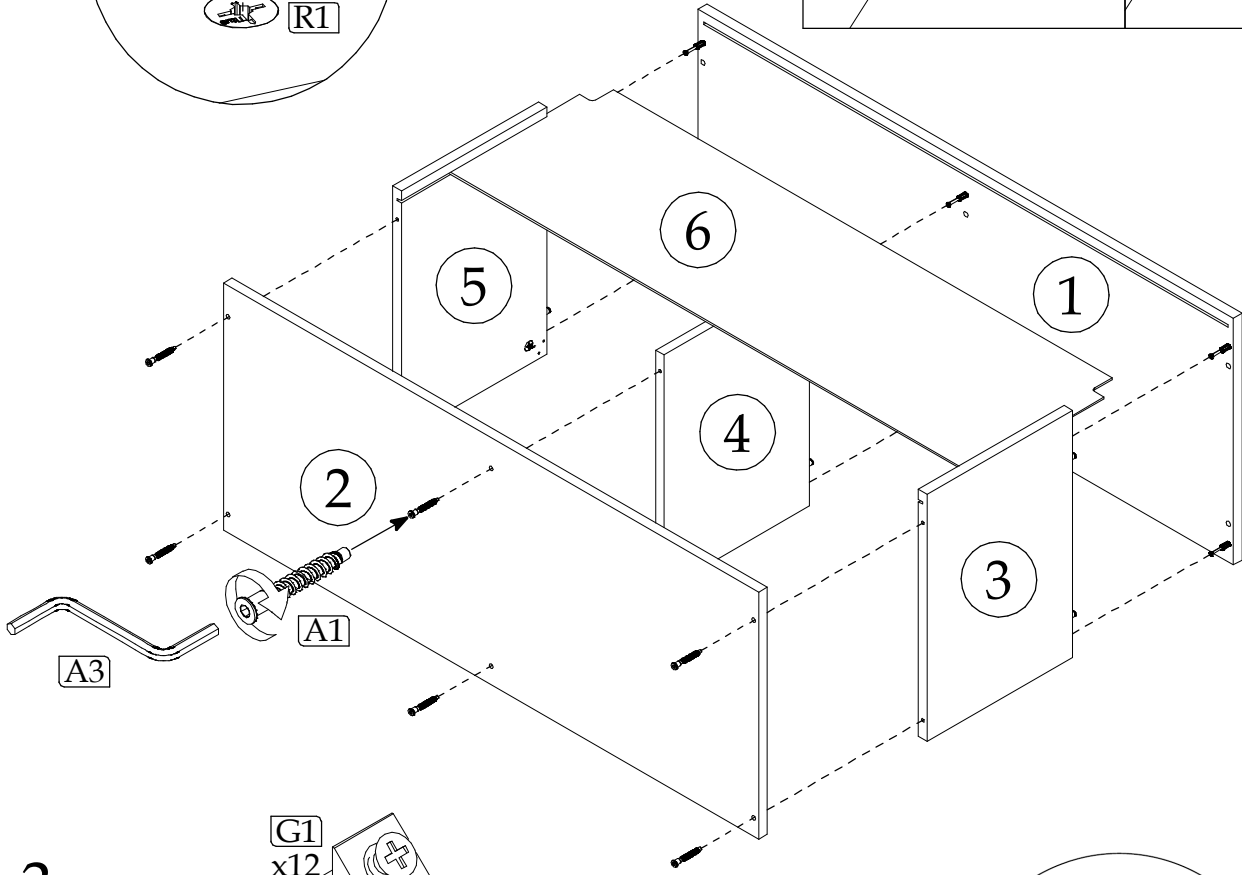

TYP 34

60 min

UK: Assembly instructions

DE: Montageanleitung

FR: Instructions de montage

IT: Istruzioni di montaggio

PL: Instrukcja montażu

PART/ INDEKS	SIZE/WYMIAR	QTY/IL
1	1001x400x16mm	1
2	1001x400x16mm	1
3	400x272x16mm	1
4	380x272x16mm	1
5	440x272x16mm	1
6	980x283x3mm ("+"-"1mm)	1
7	995x300x16mm	1

▶ 1

▶ 2

▶ 3

► 4

► 5

▶ 6

PUSH-TO-OPEN

▶ 7