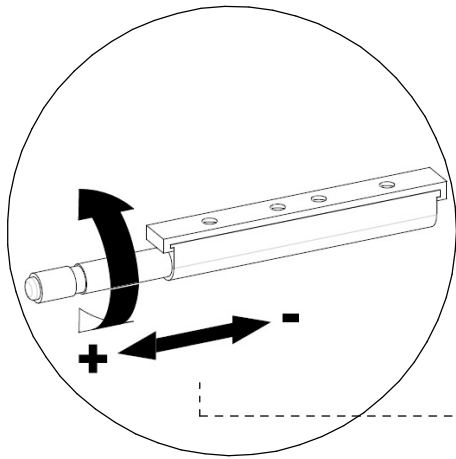

TYP 34

60 min

UK: Assembly instructions

DE: Montageanleitung

FR: Instructions de montage

IT: Istruzioni di montaggio

PL: Instrukcja montażu

PART/ INDEKS	SIZE/WYMIAR	QTY/IL
1	1001x400x16mm	1
2	1001x400x16mm	1
3	400x272x16mm	1
4	380x272x16mm	1
5	440x272x16mm	1
6	980x283x3mm ("+"-"1mm)	1
7	995x300x16mm	1

▶ 1

▶ 2

▶ 3

► 4

► 5

▶ 6

PUSH-TO-OPEN

▶ 7