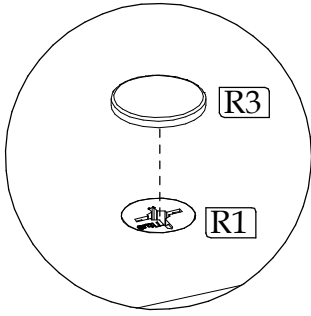

TYP 34

60 min

UK: Assembly instructions

DE: Montageanleitung

FR: Instructions de montage

IT: Istruzioni di montaggio

PL: Instrukcja montażu

PART/ INDEKS	SIZE/WYMIAR	QTY/IL
1	1001x400x16mm	1
2	1001x400x16mm	1
3	400x272x16mm	1
4	380x272x16mm	1
5	440x272x16mm	1
6	980x283x3mm ("+"-"1mm)	1
7	995x300x16mm	1

▶ 1

▶ 2

▶ 3

► 4

► 5

▶ 6

PUSH-TO-OPEN

▶ 7