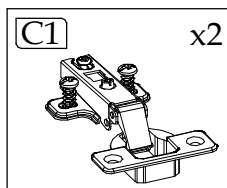

TYP 34

60 min

UK: Assembly instructions

DE: Montageanleitung

FR: Instructions de montage

IT: Istruzioni di montaggio

PL: Instrukcja montażu

PART/ INDEKS	SIZE/WYMIAR	QTY/IL
1	1001x400x16mm	1
2	1001x400x16mm	1
3	400x272x16mm	1
4	380x272x16mm	1
5	440x272x16mm	1
6	980x283x3mm ("+"-"1mm)	1
7	995x300x16mm	1