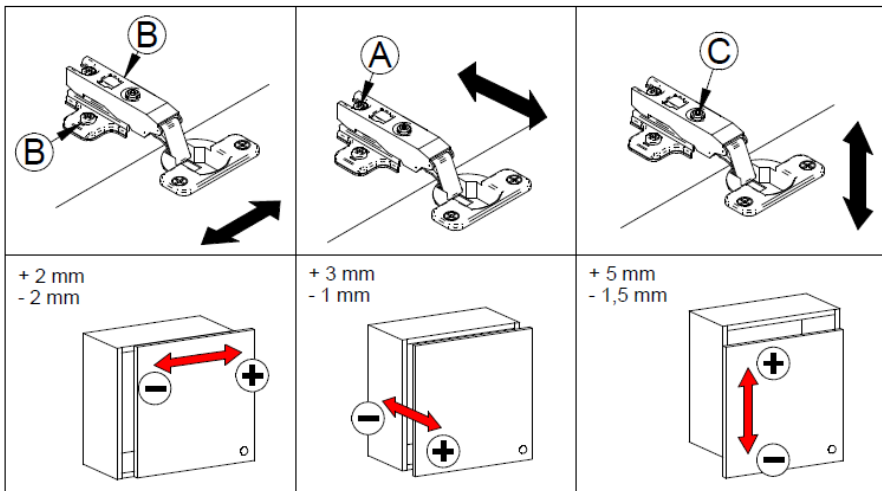

TYP 34

60 min

UK: Assembly instructions

DE: Montageanleitung

FR: Instructions de montage

IT: Istruzioni di montaggio

PL: Instrukcja montażu

PART/ INDEKS	SIZE/WYMIAR	QTY/IL
1	1001x400x16mm	1
2	1001x400x16mm	1
3	400x272x16mm	1
4	380x272x16mm	1
5	440x272x16mm	1
6	980x283x3mm ("+"-"1mm)	1
7	995x300x16mm	1

▶ 1

▶ 2

▶ 3

► 4

► 5

▶ 6

PUSH-TO-OPEN

▶ 7