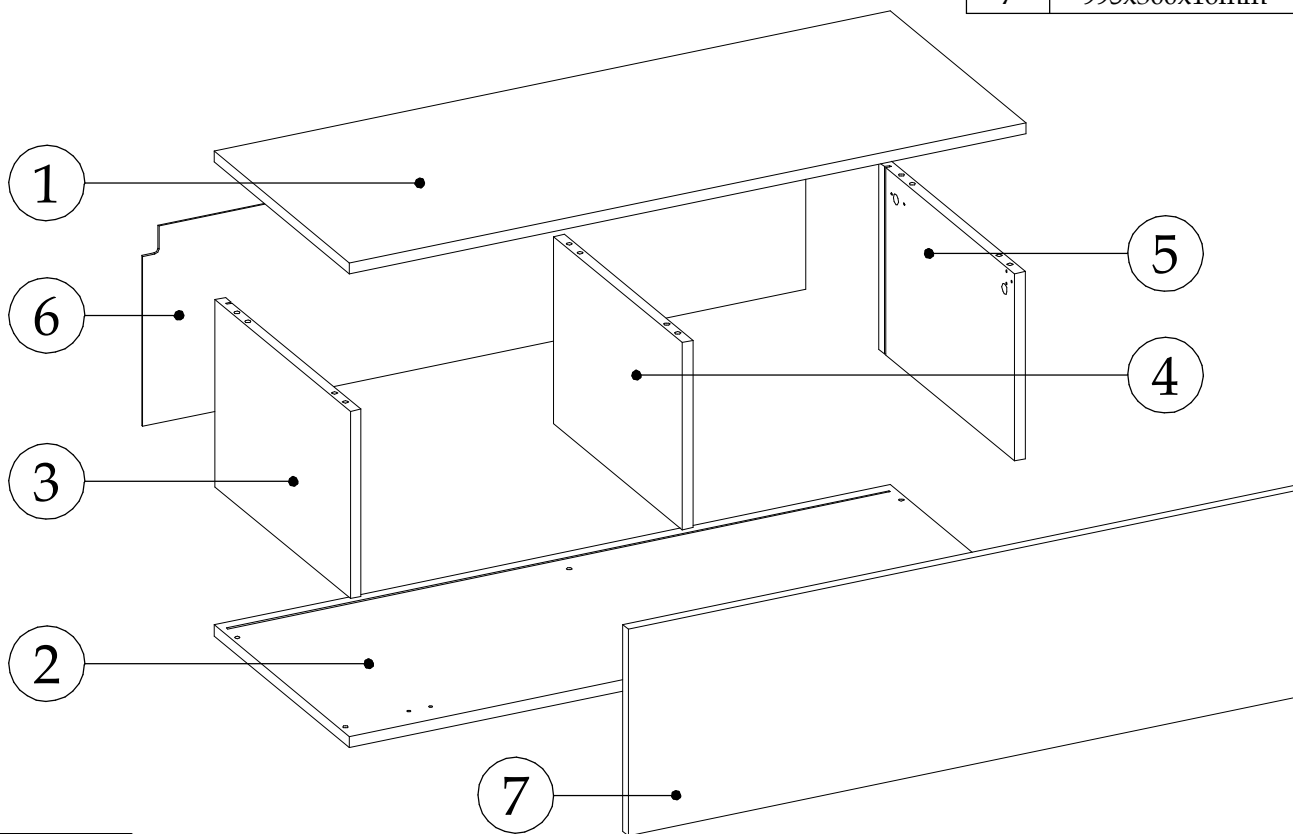

TYP 34

60 min

UK: Assembly instructions

DE: Montageanleitung

FR: Instructions de montage

IT: Istruzioni di montaggio

PL: Instrukcja montażu

PART/ INDEKS	SIZE/WYMIAR	QTY/IL
1	1001x400x16mm	1
2	1001x400x16mm	1
3	400x272x16mm	1
4	380x272x16mm	1
5	440x272x16mm	1
6	980x283x3mm ("+"-"1mm)	1
7	995x300x16mm	1

▶ 1

▶ 2

▶ 3

► 4

► 5

▶ 6

PUSH-TO-OPEN

▶ 7