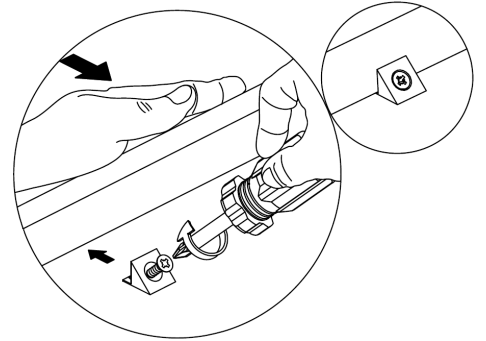

TYP 34

60 min

UK: Assembly instructions

DE: Montageanleitung

FR: Instructions de montage

IT: Istruzioni di montaggio

PL: Instrukcja montażu

PART/ INDEKS	SIZE/WYMIAR	QTY/IL
1	1001x400x16mm	1
2	1001x400x16mm	1
3	400x272x16mm	1
4	380x272x16mm	1
5	440x272x16mm	1
6	980x283x3mm ("+"-"1mm)	1
7	995x300x16mm	1

▶ 1

▶ 2

▶ 3

► 4

► 5

▶ 6

PUSH-TO-OPEN

▶ 7