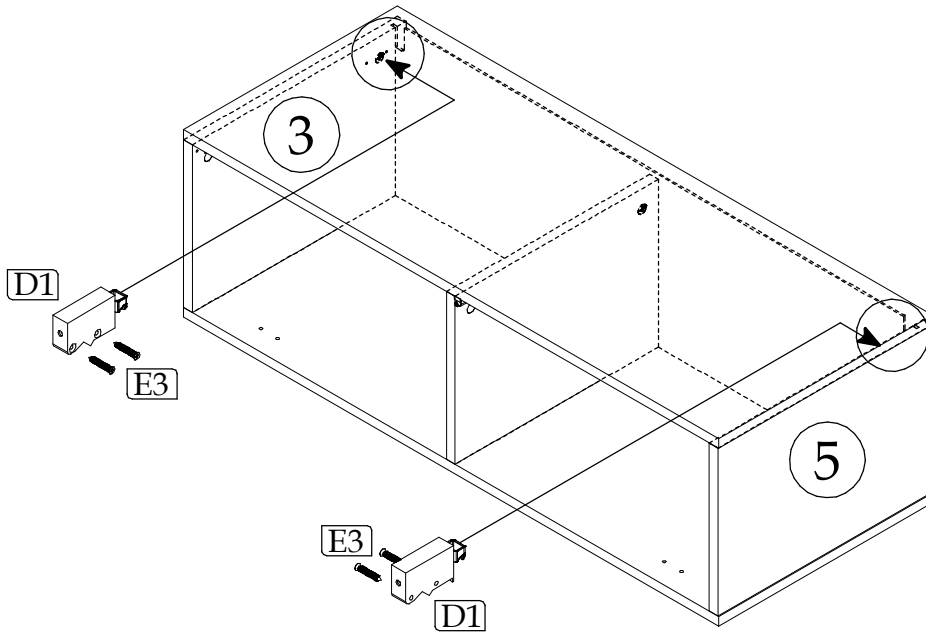

TYP 34

60 min

UK: Assembly instructions

DE: Montageanleitung

FR: Instructions de montage

IT: Istruzioni di montaggio

PL: Instrukcja montażu

PART/ INDEKS	SIZE/WYMIAR	QTY/IL
1	1001x400x16mm	1
2	1001x400x16mm	1
3	400x272x16mm	1
4	380x272x16mm	1
5	440x272x16mm	1
6	980x283x3mm ("+"-"1mm)	1
7	995x300x16mm	1

▶ 1

▶ 2

▶ 3

► 4

► 5

▶ 6

PUSH-TO-OPEN

▶ 7