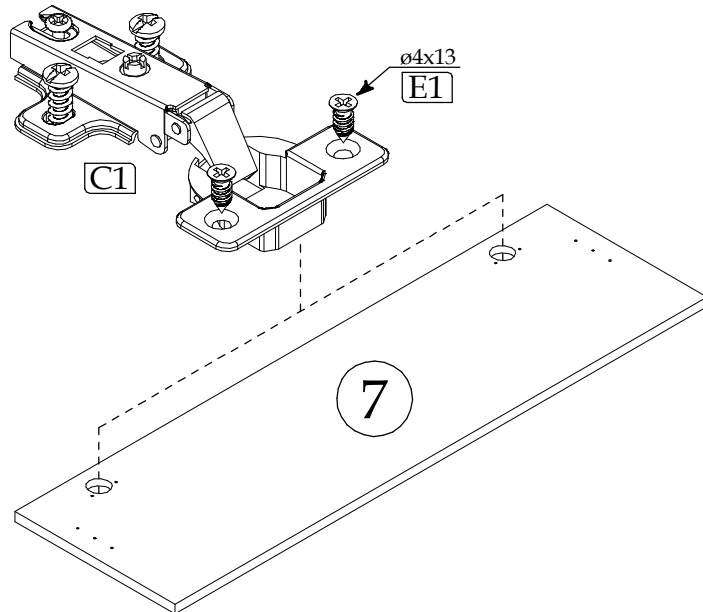

TYP 34

60 min

UK: Assembly instructions

DE: Montageanleitung

FR: Instructions de montage

IT: Istruzioni di montaggio

PL: Instrukcja montażu

PART/ INDEKS	SIZE/WYMIAR	QTY/IL
1	1001x400x16mm	1
2	1001x400x16mm	1
3	400x272x16mm	1
4	380x272x16mm	1
5	440x272x16mm	1
6	980x283x3mm ("+"-"1mm)	1
7	995x300x16mm	1

▶ 1

▶ 2

▶ 3

► 4

► 5

▶ 6

PUSH-TO-OPEN

▶ 7