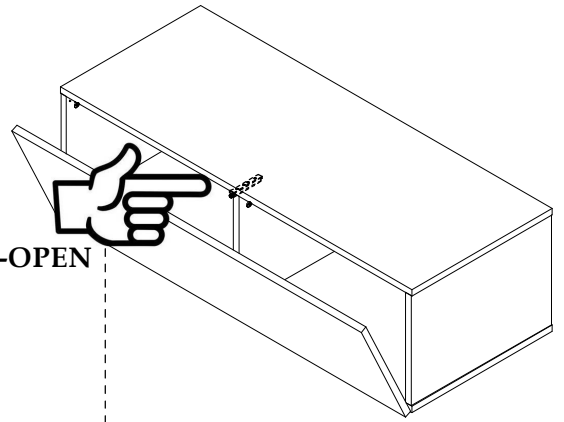

TYP 34

60 min

UK: Assembly instructions

DE: Montageanleitung

FR: Instructions de montage

IT: Istruzioni di montaggio

PL: Instrukcja montażu

PART/ INDEKS	SIZE/WYMIAR	QTY/IL
1	1001x400x16mm	1
2	1001x400x16mm	1
3	400x272x16mm	1
4	380x272x16mm	1
5	440x272x16mm	1
6	980x283x3mm ("+"-"1mm)	1
7	995x300x16mm	1

▶ 1

▶ 2

▶ 3

► 4

► 5

▶ 6

PUSH-TO-OPEN

▶ 7