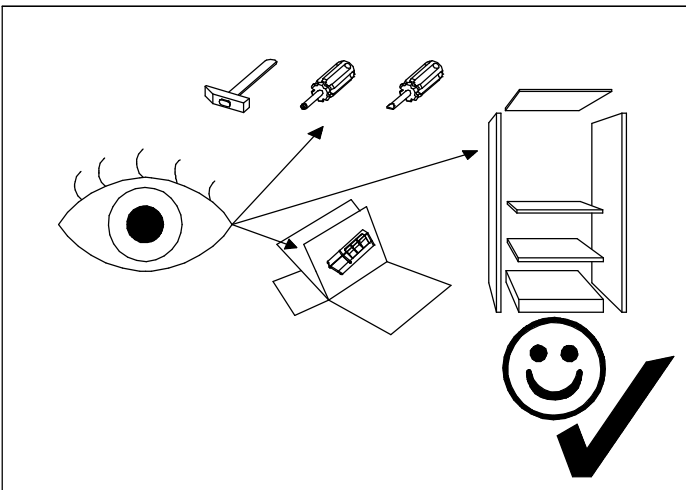

TYP 34

60 min

UK: Assembly instructions

DE: Montageanleitung

FR: Instructions de montage

IT: Istruzioni di montaggio

PL: Instrukcja montażu

PART/ INDEKS	SIZE/WYMIAR	QTY/IL
1	1001x400x16mm	1
2	1001x400x16mm	1
3	400x272x16mm	1
4	380x272x16mm	1
5	440x272x16mm	1
6	980x283x3mm ("+"-"1mm)	1
7	995x300x16mm	1

▶ 1

▶ 2

▶ 3

► 4

► 5

▶ 6

PUSH-TO-OPEN

▶ 7