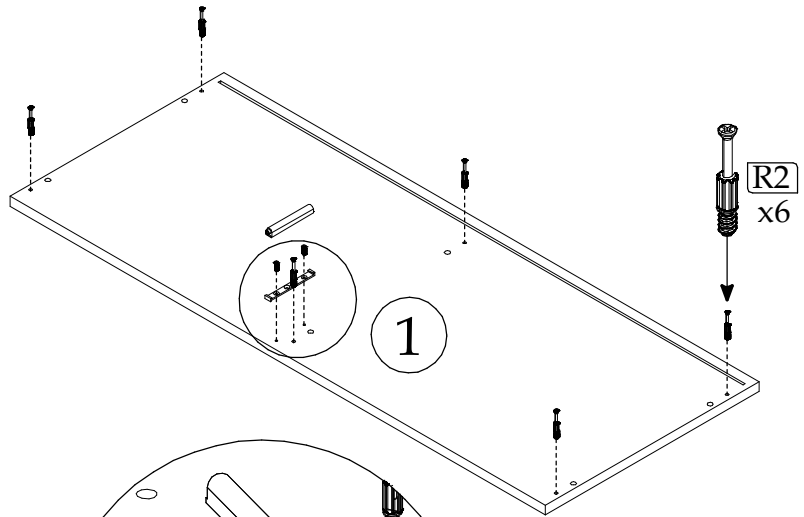

TYP 34

60 min

UK: Assembly instructions

DE: Montageanleitung

FR: Instructions de montage

IT: Istruzioni di montaggio

PL: Instrukcja montażu

PART/ INDEKS	SIZE/WYMIAR	QTY/IL
1	1001x400x16mm	1
2	1001x400x16mm	1
3	400x272x16mm	1
4	380x272x16mm	1
5	440x272x16mm	1
6	980x283x3mm ("+"-"1mm)	1
7	995x300x16mm	1

▶ 1

▶ 2

▶ 3

► 4

► 5

▶ 6

PUSH-TO-OPEN

▶ 7