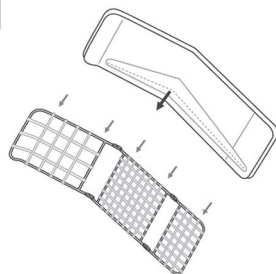

Step 2

1. Do czyszczenia używać wilgotnej ściereczki z odrobiną detergentu.
2. Należy co jakiś czas sprawdzać i dokręcać śruby ze względów bezpieczeństwa.
3. Nie wystawiać na ciągłe silne działanie słońca.

modern
HOME
BY MULTISTORE

MULTISTORE.PL

Assembly instructions

Item: ROCKING CHAIR

Item code:TXRC-02