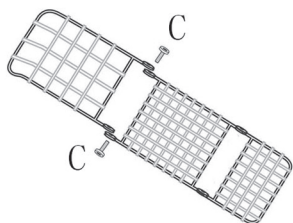

Lista elementów

1	2	3
 F x1	 A x2	 B x6
4	5	
 C x2	 D x2	

INSTRUKCJA MONTAŻU

Step 1