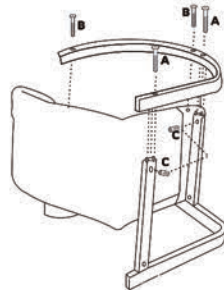

Lista elementów

1 Ax4 	2 Bx4 	3 Cx4 
4 Dx2 	5 Ex1 	

INSTRUKCJA MONTAŻU

Step 1

Step 2

1. Do czyszczenia używać wilgotnej ściereczki z odrobiną detergentu.
2. Należy co jakiś czas sprawdzać i dokręcać śruby ze względów bezpieczeństwa.
3. Nie wystawiać na ciągłe silne działanie słońca.

modern
HOME
BY MULTISTORE

M MULTISTORE.PL

Assembly instructions

Item: BEND WOOD CHAIR

Item code:TXWQM-31

Ilość osób zalecana do montażu:

2

Sredni czas montażu:

10 min

Przeczytaj
zanim zaczniesz

1. Montaż zajmie około 10 minut.
2. Postępuj zgodnie z krokami przedstawionymi w instrukcji.
3. Przed montażem sprawdź kompletność wszystkich elementów.
4. Montaż najlepiej przeprowadzić na dywanie lub miękkiej powierzchni aby nie uszkodzić elementów.
5. Podczas wstępnego montażu nie dokręcaj śrub zbyt mocno, dopiero po złożeniu fotela i dopasowaniu wszystkich elementów, dokręć wszystkie śruby.
6. Co jakiś czas sprawdź, czy śruby się nie poluzowały.
7. Opakowanie nie jest zabawką, trzymaj z dala od dzieci.