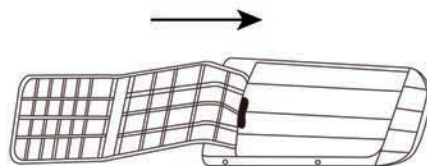

Lista elementów

1 Ax4 	2 Bx4 	3 Cx4 
4 Dx2 	5 Ex1 	

INSTRUKCJA MONTAŻU

Step 1

Step 2

1. Do czyszczenia używać wilgotnej ściereczki z odrobiną detergentu.
2. Należy co jakiś czas sprawdzać i dokręcać śruby ze względów bezpieczeństwa.
3. Nie wystawiać na ciągłe silne działanie słońca.

modern
HOME
BY MULTISTORE

M MULTISTORE.PL

Assembly instructions

Item: BEND WOOD CHAIR

Item code:TXWQM-31

Ilość osób zalecana do montażu:

2

Sredni czas montażu: