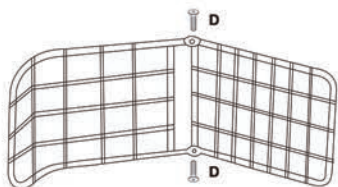

Lista elementów

1 Ax4 	2 Bx4 	3 Cx4 
4 Dx2 	5 Ex1 	

INSTRUKCJA MONTAŻU

Step 1

Step 2

1. Do czyszczenia używać wilgotnej ściereczki z odrobiną detergentu.
2. Należy co jakiś czas sprawdzać i dokręcać śruby ze względów bezpieczeństwa.
3. Nie wystawiać na ciągłe silne działanie słońca.

modern
HOME
BY MULTISTORE

M MULTISTORE.PL

Assembly instructions

Item: BEND WOOD CHAIR

Item code:TXWQM-31

Ilość osób zalecana do montażu:

2

Sredni czas montażu:

10 min

Przeczytaj
zanim zaczniesz

1. Montaż zajmie około 10 minut.
2. Postępuj zgodnie z krokami przedstawionymi w instrukcji.
3. Przed montażem sprawdź kompletność wszystkich elementów.
4. Montaż najlepiej przeprowadzić na dywanie lub miękkiej powierzchni aby nie uszkodzić elementów.
5. Podczas wstępnego montażu nie dokręcaj śrub zbyt mocno, dopiero po złożeniu fotela i dopasowaniu wszystkich elementów, dokręć wszystkie śruby.
6. Co jakiś czas sprawdź, czy śruby się nie poluzowały.
7. Opakowanie nie jest zabawką, trzymaj z dala od dzieci.