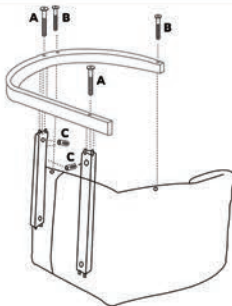

Lista elementów

1 Ax4 	2 Bx4 	3 Cx4 
4 Dx2 	5 Ex1 	

INSTRUKCJA MONTAŻU

Step 1

Step 2

1. Do czyszczenia używać wilgotnej ściereczki z odrobiną detergentu.
2. Należy co jakiś czas sprawdzać i dokręcać śruby ze względów bezpieczeństwa.
3. Nie wystawiać na ciągłe silne działanie słońca.

modern
HOME
BY MULTISTORE

M MULTISTORE.PL

Assembly instructions

Item: BEND WOOD CHAIR

Item code:TXWQM-31

Ilość osób zalecana do montażu:

2

Sredni czas montażu:

10 min

Przeczytaj
zanim zaczniesz

1. Montaż zajmie około 10 minut.
2. Postępuj zgodnie z krokami przedstawionymi w instrukcji.
3. Przed montażem sprawdź kompletność wszystkich elementów.
4. Montaż najlepiej przeprowadzić na dywanie lub miękkiej powierzchni aby nie uszkodzić elementów.
5. Podczas wstępnego montażu nie dokręcaj śrub zbyt mocno, dopiero po złożeniu fotela i dopasowaniu wszystkich elementów, dokręć wszystkie śruby.
6. Co jakiś czas sprawdź, czy śruby się nie poluzowały.
7. Opakowanie nie jest zabawką, trzymaj z dala od dzieci.