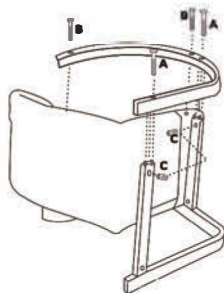

Lista elementów / parts list

1	Ax4 	2	Bx4 	3	Cx4 
4	Dx2 	5	Ex1 		

INSTRUKCJA MONTAŻU

Step 1

Step 2

1. Do czyszczenia używać wilgotnej ściereczki z odrobiną detergentu.
2. Należy co jakiś czas sprawdzać i dokręcać śruby ze względów bezpieczeństwa.
3. Nie wystawiać na ciągłe silne działanie słońca.
1. Use a damp cloth with a little detergent for cleaning.
2. Check and tighten the screws periodically for safety reasons.
3. Do not expose to continuous strong force.

modern
HOME
BY MULTISTORE

MULTISTORE

Assembly instructions
Instrukcja montażu

Number of people recommended for assembly:
Ilość osób zalecana do montażu:

2

Sredni czas montażu:
Average assembly time:

10 min

1. Assembly will take about 10 minutes.
2. Follow the steps in the instructions.
3. Before assembly, check that all elements are complete.
4. Assembly is best carried out on a carpet or soft surface so as not to damage the elements.
5. During the initial assembly, do not tighten the screws too much, only after assembling the chair and fitting all the elements, tighten all the screws.
6. Check from time to time that the screws have not become loose.
7. The packaging is not a toy. Keep away from children.
1. Montaż zajmie około 10 minut.
2. Postępuj zgodnie z instrukcjami.
3. Przed montażem sprawdź, czy wszystkie elementy są kompletne.
4. Montaż najlepiej przeprowadzać na dywanie lub miękkiej powierzchni, aby nie uszkodzić elementów.
5. Podczas wstępnego montażu nie dokręcaj śrub zbyt mocno, dopiero po złożeniu krzesła i dopasowaniu wszystkich elementów dokręć wszystkie śruby.
6. Od czasu do czasu sprawdzaj, czy śruby się nie poluzowały.
7. Opakowanie nie jest zabawką. Trzymaj z dala od dzieci.