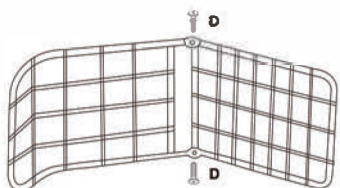

Lista elementów / parts list

1	Ax4 	2	Bx4 	3	Cx4 
4	Dx2 	5	Ex1 		

INSTRUKCJA MONTAŻU

Step 1

Step 2

1. Do czyszczenia używać wilgotnej ściereczki z odrobiną detergentu.
2. Należy co jakiś czas sprawdzać i dokręcać śruby ze względów bezpieczeństwa.
3. Nie wystawiać na ciągłe silne działanie słońca.
1. Use a damp cloth with a little detergent for cleaning.
2. Check and tighten the screws periodically for safety reasons.
3. Do not expose to continuous strong force.

modern
HOME
BY MULTISTORE

MULTISTORE

Assembly instructions
Instrukcja montażu

Number of people recommended for assembly:
Ilość osób zalecana do montażu:

2

Sredni czas montażu:
Average assembly time:

10 min

1. Assembly will take about 10 minutes.
2. Follow the steps in the instructions.
3. Before assembly, check that all elements are complete.
4. Assembly is best carried out on a carpet or soft surface so as not to damage the elements.
5. During the initial assembly, do not tighten the screws too much, only after assembling the chair and fitting all the elements, tighten all the screws.
6. Check from time to time that the screws have not become loose.
7. The packaging is not a toy. Keep away from children.
1. Montaż zajmie około 10 minut.
2. Postępuj zgodnie z instrukcjami.
3. Przed montażem sprawdź, czy wszystkie elementy są kompletne.
4. Montaż najlepiej przeprowadzać na dywanie lub miękkiej powierzchni, aby nie uszkodzić elementów.
5. Podczas wstępnego montażu nie dokręcaj śrub zbyt mocno, dopiero po złożeniu krzesła i dopasowaniu wszystkich elementów dokręć wszystkie śruby.
6. Od czasu do czasu sprawdzaj, czy śruby się nie poluzowały.
7. Opakowanie nie jest zabawką. Trzymaj z dala od dzieci.