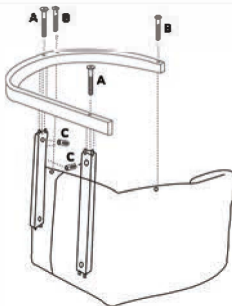

Lista elementów / parts list

1	Ax4 	2	Bx4 	3	Cx4 
4	Dx2 	5	Ex1 		

INSTRUKCJA MONTAŻU

Step 1

Step 2

1. Do czyszczenia używać wilgotnej ściereczki z odrobiną detergentu.
2. Należy co jakiś czas sprawdzać i dokręcać śruby ze względów bezpieczeństwa.
3. Nie wystawiać na ciągłe silne działanie słońca.
1. Use a damp cloth with a little detergent for cleaning.
2. Check and tighten the screws periodically for safety reasons.
3. Do not expose to continuous strong force.

modern
HOME
BY MULTISTORE

MULTISTORE

Assembly instructions
Instrukcja montażu

Number of people recommended for assembly:
Ilość osób zalecana do montażu:

2

Sredni czas montażu:
Average assembly time:

10 min

1. Assembly will take about 10 minutes.
2. Follow the steps in the instructions.
3. Before assembly, check that all elements are complete.
4. Assembly is best carried out on a carpet or soft surface so as not to damage the elements.
5. During the initial assembly, do not tighten the screws too much, only after assembling the chair and fitting all the elements, tighten all the screws.
6. Check from time to time that the screws have not become loose.
7. The packaging is not a toy. Keep away from children.
1. Montaż zajmie około 10 minut.
2. Postępuj zgodnie z instrukcjami.
3. Przed montażem sprawdź, czy wszystkie elementy są kompletne.
4. Montaż najlepiej przeprowadzać na dywanie lub miękkiej powierzchni, aby nie uszkodzić elementów.
5. Podczas wstępnego montażu nie dokręcaj śrub zbyt mocno, dopiero po złożeniu krzesła i dopasowaniu wszystkich elementów dokręć wszystkie śruby.
6. Od czasu do czasu sprawdzaj, czy śruby się nie poluzowały.
7. Opakowanie nie jest zabawką. Trzymaj z dala od dzieci.