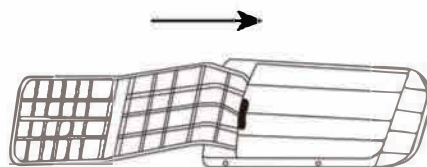

Lista elementów / parts list

1	Ax4 	2	Bx4 	3	Cx4 
4	Dx2 	5	Ex1 		

INSTRUKCJA MONTAŻU

Step 1

Step 2

1. Do czyszczenia używać wilgotnej ściereczki z odrobiną detergentu.
2. Należy co jakiś czas sprawdzać i dokręcać śruby ze względów bezpieczeństwa.
3. Nie wystawiać na ciągłe silne działanie słońca.
1. Use a damp cloth with a little detergent for cleaning.
2. Check and tighten the screws periodically for safety reasons.
3. Do not expose to continuous strong force.

modern
HOME
BY MULTISTORE

MULTISTORE

Assembly instructions
Instrukcja montażu

Number of people recommended for assembly:
Ilość osób zalecana do montażu:

2

Sredni czas montażu:
Average assembly time:

10 min

1. Assembly will take about 10 minutes.
2. Follow the steps in the instructions.
3. Before assembly, check that all elements are complete.
4. Assembly is best carried out on a carpet or soft surface so as not to damage the elements.
5. During the initial assembly, do not tighten the screws too much, only after assembling the chair and fitting all the elements, tighten all the screws.
6. Check from time to time that the screws have not become loose.
7. The packaging is not a toy. Keep away from children.
1. Montaż zajmie około 10 minut.
2. Postępuj zgodnie z instrukcjami.
3. Przed montażem sprawdź, czy wszystkie elementy są kompletne.
4. Montaż najlepiej przeprowadzać na dywanie lub miękkiej powierzchni, aby nie uszkodzić elementów.
5. Podczas wstępnego montażu nie dokręcaj śrub zbyt mocno, dopiero po złożeniu krzesła i dopasowaniu wszystkich elementów dokręć wszystkie śruby.
6. Od czasu do czasu sprawdzaj, czy śruby się nie poluzowały.
7. Opakowanie nie jest zabawką. Trzymaj z dala od dzieci.