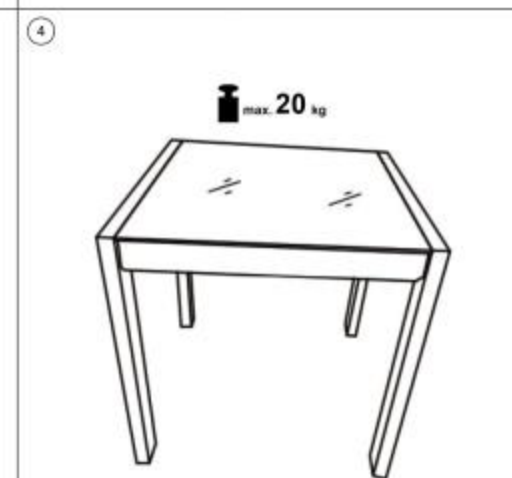

EMBOLO - leżak (sunbed)

2 szt (2 pcs.)

Ax2 	Bx2 	Cx4 	Dx2 	Ex4 	Fx2 		
Gx2 	Hx8 M6x52 	Ix40 M6x15 	Jx4 M6x60 	Kx4 M6x45 	Lx8 M6x35 	Rx8 	Sx12

v.1

EMBOLO - ława (coffee table)

Mx1 	Nx1 	Ox2 	Px1 	Qx4 		
---------	---------	---------	---------	---------	--	--