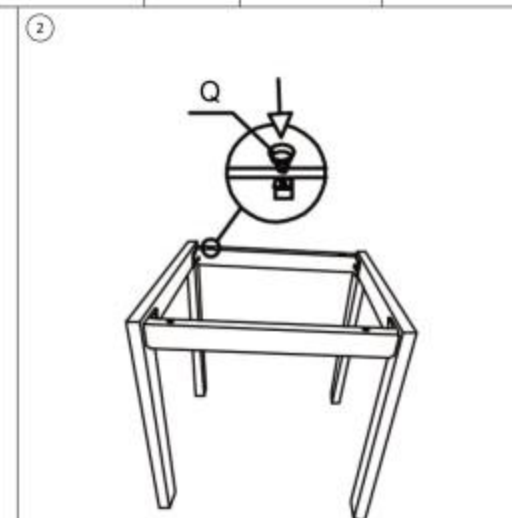

EMBOLO - leżak (sunbed)

2 szt (2 pcs.)

Ax2 	Bx2 	Cx4 	Dx2 	Ex4 	Fx2 		
Gx2 	Hx8 M6x52 	Ix40 M6x15 	Jx4 M6x60 	Kx4 M6x45 	Lx8 M6x35 	Rx8 	Sx12

v.1

EMBOLO - ława (coffee table)

Mx1 	Nx1 	Ox2 	Px1 	Qx4 		
---------	---------	---------	---------	---------	--	--