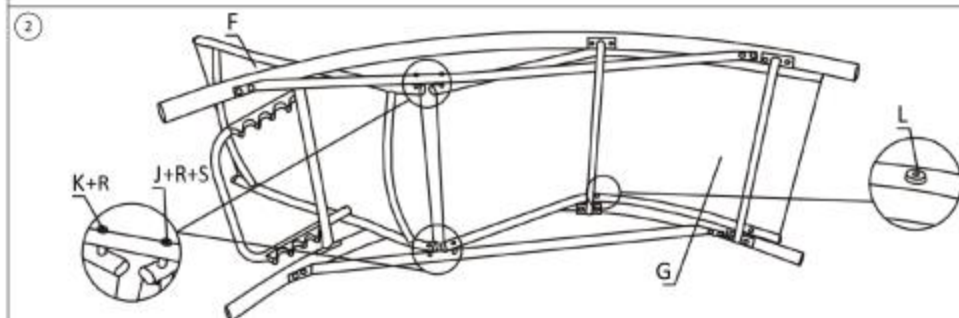

EMBOLO - leżak (sunbed)

2 szt (2 pcs.)

Ax2 	Bx2 	Cx4 	Dx2 	Ex4 	Fx2 		
Gx2 	Hx8 M6x52 	Ix40 M6x15 	Jx4 M6x60 	Kx4 M6x45 	Lx8 M6x35 	Rx8 	Sx12

v.1

EMBOLO - ława (coffee table)

Mx1 	Nx1 	Ox2 	Px1 	Qx4 		
---------	---------	---------	---------	---------	--	--