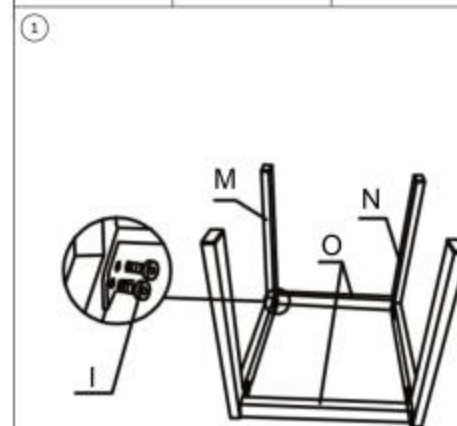

EMBOLO - leżak (sunbed)

2 szt (2 pcs.)

Ax2 	Bx2 	Cx4 	Dx2 	Ex4 	Fx2 		
Gx2 	Hx8 M6x52 	Ix40 M6x15 	Jx4 M6x60 	Kx4 M6x45 	Lx8 M6x35 	Rx8 	Sx12

v.1

EMBOLO - ława (coffee table)

Mx1 	Nx1 	Ox2 	Px1 	Qx4 		
---------	---------	---------	---------	---------	--	--