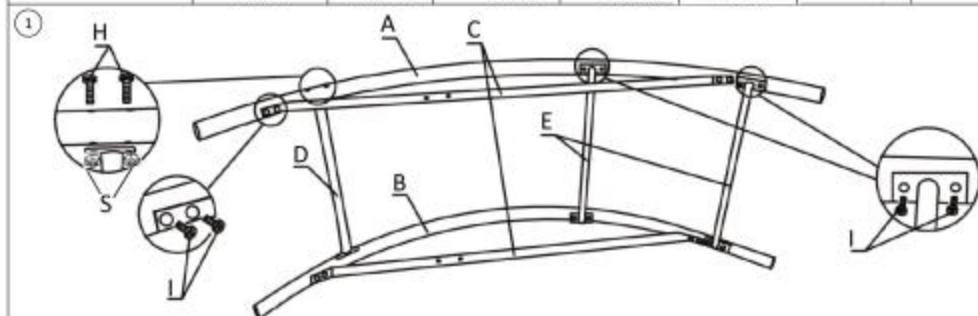

EMBOLO - leżak (sunbed)

2 szt (2 pcs.)

Ax2 	Bx2 	Cx4 	Dx2 	Ex4 	Fx2 		
Gx2 	Hx8 M6x52 	Ix40 M6x15 	Jx4 M6x60 	Kx4 M6x45 	Lx8 M6x35 	Rx8 	Sx12

v.1

EMBOLO - ława (coffee table)

Mx1 	Nx1 	Ox2 	Px1 	Qx4 		
---------	---------	---------	---------	---------	--	--