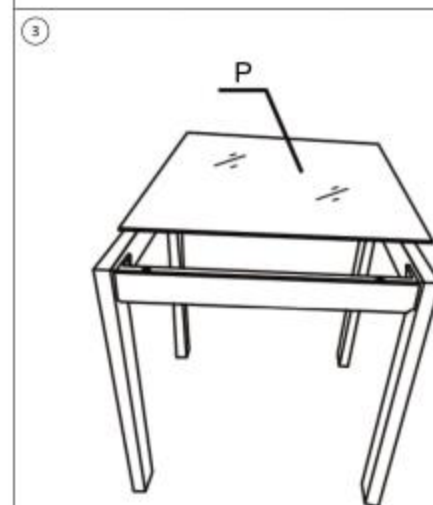

EMBOLO - leżak (sunbed)

2 szt (2 pcs.)

Ax2 	Bx2 	Cx4 	Dx2 	Ex4 	Fx2 		
Gx2 	Hx8 M6x52 	Ix40 M6x15 	Jx4 M6x60 	Kx4 M6x45 	Lx8 M6x35 	Rx8 	Sx12

v.1

EMBOLO - ława (coffee table)

Mx1 	Nx1 	Ox2 	Px1 	Qx4 		
---------	---------	---------	---------	---------	--	--