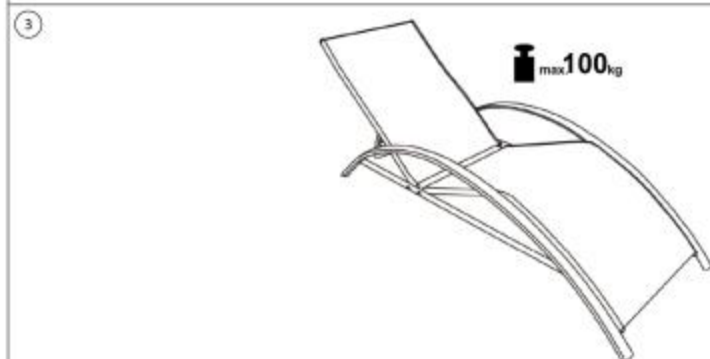

EMBOLO - leżak (sunbed)

2 szt (2 pcs.)

Ax2 	Bx2 	Cx4 	Dx2 	Ex4 	Fx2 		
Gx2 	Hx8 M6x52 	Ix40 M6x15 	Jx4 M6x60 	Kx4 M6x45 	Lx8 M6x35 	Rx8 	Sx12

v.1

EMBOLO - ława (coffee table)

Mx1 	Nx1 	Ox2 	Px1 	Qx4 		
---------	---------	---------	---------	---------	--	--