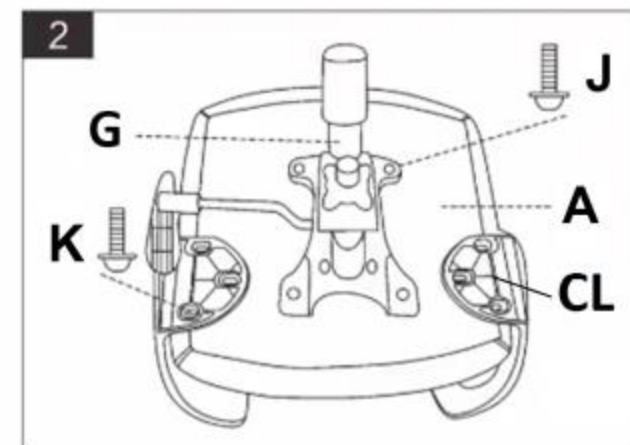

VESUVIO & VESUVIO 2

Ax1 	Hx1 
Bx1 	Ix1 
Cx2 	Jx4 6x35mm 
Dx1 	Kx6 6x45mm 
Ex1 	Lx4 6x20mm 
F x5 	Nx1 M6 
Gx1 	

HALMAR Sp. z o.o.

ul. Centralnego Okręgu Przemysłowego 2, 37-450 Stalowa Wola, POLSKA / POLAND
tel. +48 15 843 28 10, fax: +48 15 842 19 57, e-mail: office@halmar.com.pl