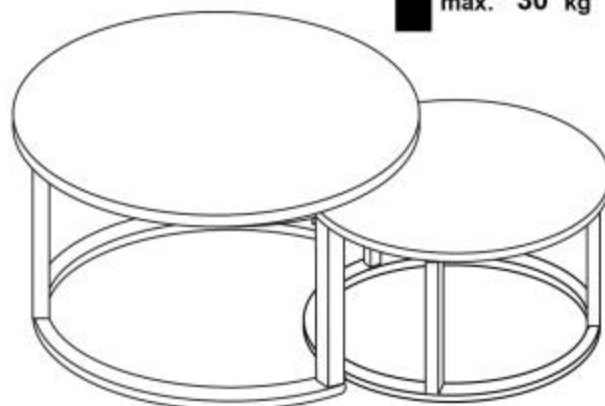

JAVA

 max. 30 kg

A		1
B		1
C		3
D		1
E		1
F		1
G		3
H		1
I	 6x32mm	18
J		6
K		1