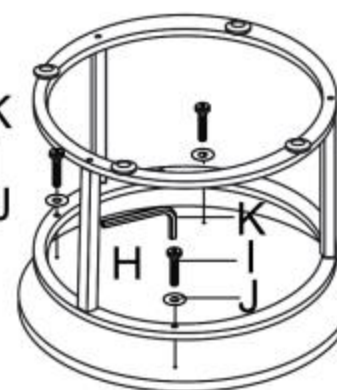

JAVA

 max. 30 kg

A		1
B		1
C		3
D		1
E		1
F		1
G		3
H		1
I	 6x32mm	18
J		6
K		1