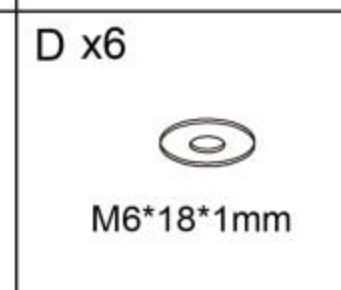

**K559**

HALMAR Sp. z o.o.

ul. Centralnego Okręgu Przemysłowego 2, 37-450 Stalowa Wola, POLSKA / POLAND  
 tel. +48 15 843 28 10, fax: +48 15 842 19 57, e-mail: office@halmar.com.pl

v.1

NOWOŚĆ