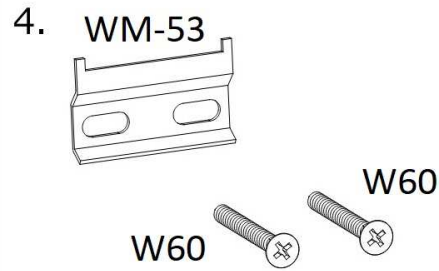

Elements					Accessories	
NR	SYMBOL	LENGTH	WIDTH	QUANTITY	SYMBOL	QUANTITY
1	BL	500	440	1	A1	1
2	BP	500	440	1	E3	8
3	FTS1	596	245	1	G	14
4	FTS2	596	245	1	K	16
5	KBL	350	95	3	K1	6
6	KBP	350	95	3	KM	4
7	KD	542	357	1	KN	12
8	KD2	357	213	2	M	20
9	KT	528	81	1	SDM-350-L	2
10	KT2	200	81	2	SDM-350-R	2
11	LC1	568	100	3	ST	7
12	LC2	568	100	1	T	20
					UK-96	2
					W13	4
					W16	8
					W29	4
					W60	6
					WM-53	2
					Z	20
					ZM01-L	1
					ZM01-R	1

2.

3.

4.

5.

6.

7.

8.

9.