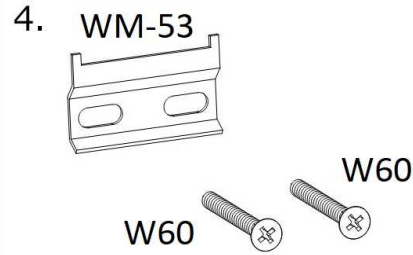

AVELLA

AVELLA 02

OP-288

Table accessories

AVELLA 02

 <p>A1</p>	<p>6x8mm</p>  <p>E3</p>	 <p>G</p>	<p>8 x 30</p>  <p>K</p>	<p>10x50</p>  <p>K1</p>
 <p>KM</p>	 <p>KN</p>	<p>15 x 12</p>  <p>M</p>	 <p>SDM-350-L</p>	 <p>SDM-350-R</p>
 <p>ST</p>	<p>6 x 34 mm</p>  <p>T</p>			<p>4 x 16</p>  <p>W16</p>
<p>4 x 30 mm</p>  <p>W29</p>	 <p>W60</p>	 <p>WM-53</p>	 <p>Z</p>	<p>LEFT</p>  <p>ZM01-L</p>
 <p>ZM01-R</p>				

Elements					Accessories	
NR	SYMBOL	LENGTH	WIDTH	QUANTITY	SYMBOL	QUANTITY
1	BL	500	440	1	A1	1
2	BP	500	440	1	E3	8
3	FTS1	245	596	1	G	14
4	FTS2	245	596	1	K	16
5	KBL	350	95	3	K1	6
6	KBP	350	95	3	KM	4
7	KD	542	357	1	KN	12
8	KD2	357	213	2	M	20
9	KT	528	81	1	SDM-350-L	2
10	KT2	200	81	2	SDM-350-R	2
11	LC1	568	100	3	ST	7
12	LC2	568	100	1	T	20
					W16	8
					W29	4
					W60	6
					WM-53	2
					Z	20
					ZM01-L	1
					ZM01-R	1

1.

2.

3.

1.

2.

3.

4.

4.

5.

6.

7.

8.

9.

10.

11.

W16		x8	KM		x4
-----	--	----	----	--	----