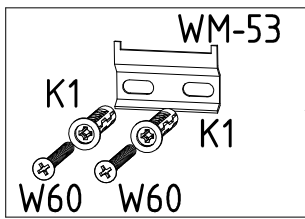

AVELLA

AVELLA 02

OP-288

Table accessories

AVELLA 02

 <p>A1</p>	<p>6x8mm</p>  <p>E3</p>	 <p>G</p>	<p>8 x 30</p>  <p>K</p>	<p>10x50</p>  <p>K1</p>
 <p>KM</p>	 <p>KN</p>	<p>15 x 12</p>  <p>M</p>	 <p>SDM-350-L</p>	 <p>SDM-350-R</p>
 <p>ST</p>	<p>6 x 34 mm</p>  <p>T</p>			<p>4 x 16</p>  <p>W16</p>
<p>4 x 30 mm</p>  <p>W29</p>	 <p>W60</p>	 <p>WM-53</p>	 <p>Z</p>	<p>LEFT</p>  <p>ZM01-L</p>
 <p>ZM01-R</p>				

Elements					Accessories	
NR	SYMBOL	LENGTH	WIDTH	QUANTITY	SYMBOL	QUANTITY
1	BL	500	440	1	A1	1
2	BP	500	440	1	E3	8
3	FTS1	245	596	1	G	14
4	FTS2	245	596	1	K	16
5	KBL	350	95	3	K1	6
6	KBP	350	95	3	KM	4
7	KD	542	357	1	KN	12
8	KD2	357	213	2	M	20
9	KT	528	81	1	SDM-350-L	2
10	KT2	200	81	2	SDM-350-R	2
11	LC1	568	100	3	ST	7
12	LC2	568	100	1	T	20
					W16	8
					W29	4
					W60	6
					WM-53	2
					Z	20
					ZM01-L	1
					ZM01-R	1

1.

2.

3.

1.

2.

3.

4.

4.