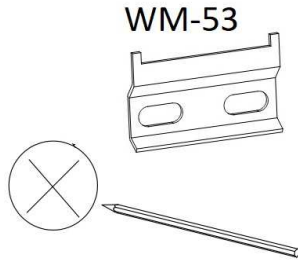

AVELLA

AVELLA 02

OP-288

Table accessories

AVELLA 02

 <p>A1</p>	<p>6x8mm</p>  <p>E3</p>	 <p>G</p>	<p>8 x 30</p>  <p>K</p>	<p>10x50</p>  <p>K1</p>
 <p>KM</p>	 <p>KN</p>	<p>15 x 12</p>  <p>M</p>	 <p>SDM-350-L</p>	 <p>SDM-350-R</p>
 <p>ST</p>	<p>6 x 34 mm</p>  <p>T</p>			<p>4 x 16</p>  <p>W16</p>
<p>4 x 30 mm</p>  <p>W29</p>	 <p>W60</p>	 <p>WM-53</p>	 <p>Z</p>	<p>LEFT</p>  <p>ZM01-L</p>
 <p>ZM01-R</p>				

Elements					Accessories	
NR	SYMBOL	LENGTH	WIDTH	QUANTITY	SYMBOL	QUANTITY
1	BL	500	440	1	A1	1
2	BP	500	440	1	E3	8
3	FTS1	245	596	1	G	14
4	FTS2	245	596	1	K	16
5	KBL	350	95	3	K1	6
6	KBP	350	95	3	KM	4
7	KD	542	357	1	KN	12
8	KD2	357	213	2	M	20
9	KT	528	81	1	SDM-350-L	2
10	KT2	200	81	2	SDM-350-R	2
11	LC1	568	100	3	ST	7
12	LC2	568	100	1	T	20
					W16	8
					W29	4
					W60	6
					WM-53	2
					Z	20
					ZM01-L	1
					ZM01-R	1

1.

2.

3.

1.

2.

3.

4.

4.

5.

6.

7.

8.

9.

10.

11.

W16		x8	KM		x4
-----	--	----	----	--	----