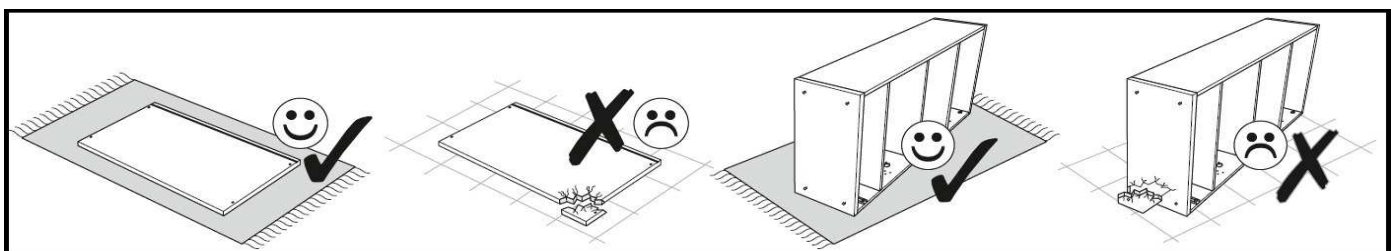

AVELLA

AVELLA 02

OP-288

Table accessories

AVELLA 02

 <p>A1</p>	<p>6x8mm</p>  <p>E3</p>	 <p>G</p>	<p>8 x 30</p>  <p>K</p>	<p>10x50</p>  <p>K1</p>
 <p>KM</p>	 <p>KN</p>	<p>15 x 12</p>  <p>M</p>	 <p>SDM-350-L</p>	 <p>SDM-350-R</p>
 <p>ST</p>	<p>6 x 34 mm</p>  <p>T</p>			<p>4 x 16</p>  <p>W16</p>
<p>4 x 30 mm</p>  <p>W29</p>	 <p>W60</p>	 <p>WM-53</p>	 <p>Z</p>	<p>LEFT</p>  <p>ZM01-L</p>
 <p>ZM01-R</p>				

Elements					Accessories	
NR	SYMBOL	LENGTH	WIDTH	QUANTITY	SYMBOL	QUANTITY
1	BL	500	440	1	A1	1
2	BP	500	440	1	E3	8
3	FTS1	245	596	1	G	14
4	FTS2	245	596	1	K	16
5	KBL	350	95	3	K1	6
6	KBP	350	95	3	KM	4
7	KD	542	357	1	KN	12
8	KD2	357	213	2	M	20
9	KT	528	81	1	SDM-350-L	2
10	KT2	200	81	2	SDM-350-R	2
11	LC1	568	100	3	ST	7
12	LC2	568	100	1	T	20
					W16	8
					W29	4
					W60	6
					WM-53	2
					Z	20
					ZM01-L	1
					ZM01-R	1