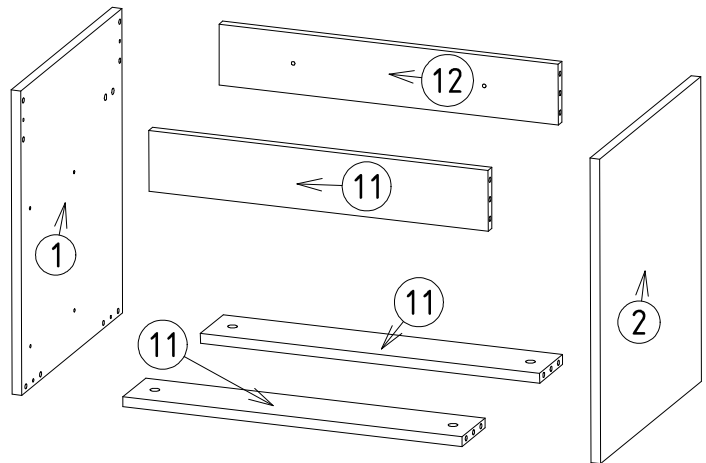

AVELLA

AVELLA 02

OP-288

Table accessories

AVELLA 02

 <p>A1</p>	<p>6x8mm</p>  <p>E3</p>	 <p>G</p>	<p>8 x 30</p>  <p>K</p>	<p>10x50</p>  <p>K1</p>
 <p>KM</p>	 <p>KN</p>	<p>15 x 12</p>  <p>M</p>	 <p>SDM-350-L</p>	 <p>SDM-350-R</p>
 <p>ST</p>	<p>6 x 34 mm</p>  <p>T</p>			<p>4 x 16</p>  <p>W16</p>
<p>4 x 30 mm</p>  <p>W29</p>	 <p>W60</p>	 <p>WM-53</p>	 <p>Z</p>	<p>LEFT</p>  <p>ZM01-L</p>
 <p>ZM01-R</p>				

Elements					Accessories	
NR	SYMBOL	LENGTH	WIDTH	QUANTITY	SYMBOL	QUANTITY
1	BL	500	440	1	A1	1
2	BP	500	440	1	E3	8
3	FTS1	245	596	1	G	14
4	FTS2	245	596	1	K	16
5	KBL	350	95	3	K1	6
6	KBP	350	95	3	KM	4
7	KD	542	357	1	KN	12
8	KD2	357	213	2	M	20
9	KT	528	81	1	SDM-350-L	2
10	KT2	200	81	2	SDM-350-R	2
11	LC1	568	100	3	ST	7
12	LC2	568	100	1	T	20
					W16	8
					W29	4
					W60	6
					WM-53	2
					Z	20
					ZM01-L	1
					ZM01-R	1