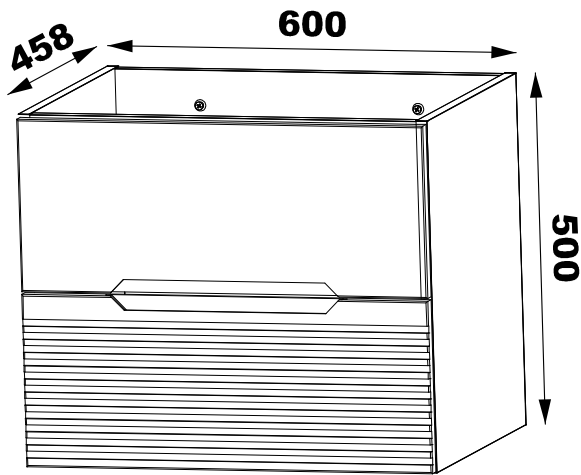

AVELLA

AVELLA 02

OP-288

Table accessories

AVELLA 02

 <p>A1</p>	<p>6x8mm</p>  <p>E3</p>	 <p>G</p>	<p>8 x 30</p>  <p>K</p>	<p>10x50</p>  <p>K1</p>
 <p>KM</p>	 <p>KN</p>	<p>15 x 12</p>  <p>M</p>	 <p>SDM-350-L</p>	 <p>SDM-350-R</p>
 <p>ST</p>	<p>6 x 34 mm</p>  <p>T</p>			<p>4 x 16</p>  <p>W16</p>
<p>4 x 30 mm</p>  <p>W29</p>	 <p>W60</p>	 <p>WM-53</p>	 <p>Z</p>	<p>LEFT</p>  <p>ZM01-L</p>
 <p>ZM01-R</p>				

Elements					Accessories	
NR	SYMBOL	LENGTH	WIDTH	QUANTITY	SYMBOL	QUANTITY
1	BL	500	440	1	A1	1
2	BP	500	440	1	E3	8
3	FTS1	245	596	1	G	14
4	FTS2	245	596	1	K	16
5	KBL	350	95	3	K1	6
6	KBP	350	95	3	KM	4
7	KD	542	357	1	KN	12
8	KD2	357	213	2	M	20
9	KT	528	81	1	SDM-350-L	2
10	KT2	200	81	2	SDM-350-R	2
11	LC1	568	100	3	ST	7
12	LC2	568	100	1	T	20
					W16	8
					W29	4
					W60	6
					WM-53	2
					Z	20
					ZM01-L	1
					ZM01-R	1