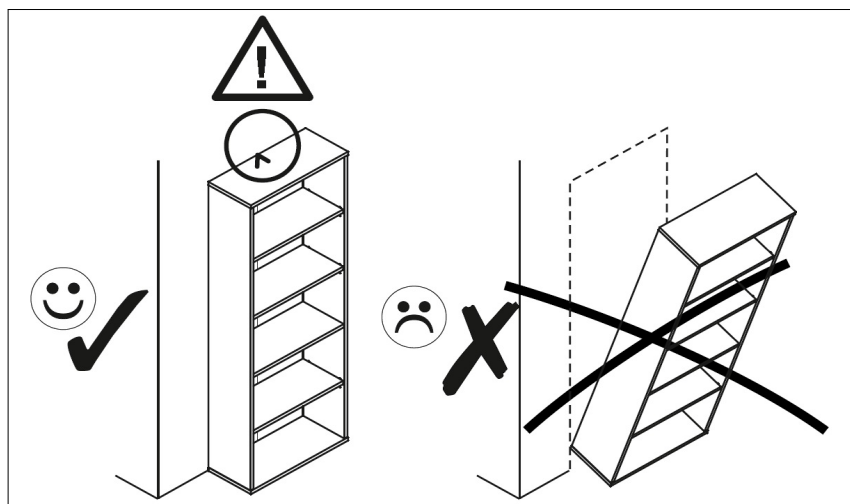

AVELLA

AVELLA 02

OP-288

Table accessories

AVELLA 02

 <p>A1</p>	<p>6x8mm</p>  <p>E3</p>	 <p>G</p>	<p>8 x 30</p>  <p>K</p>	<p>10x50</p>  <p>K1</p>
 <p>KM</p>	 <p>KN</p>	<p>15 x 12</p>  <p>M</p>	 <p>SDM-350-L</p>	 <p>SDM-350-R</p>
 <p>ST</p>	<p>6 x 34 mm</p>  <p>T</p>			<p>4 x 16</p>  <p>W16</p>
<p>4 x 30 mm</p>  <p>W29</p>	 <p>W60</p>	 <p>WM-53</p>	 <p>Z</p>	<p>LEFT</p>  <p>ZM01-L</p>
 <p>ZM01-R</p>				

Elements					Accessories	
NR	SYMBOL	LENGTH	WIDTH	QUANTITY	SYMBOL	QUANTITY
1	BL	500	440	1	A1	1
2	BP	500	440	1	E3	8
3	FTS1	245	596	1	G	14
4	FTS2	245	596	1	K	16
5	KBL	350	95	3	K1	6
6	KBP	350	95	3	KM	4
7	KD	542	357	1	KN	12
8	KD2	357	213	2	M	20
9	KT	528	81	1	SDM-350-L	2
10	KT2	200	81	2	SDM-350-R	2
11	LC1	568	100	3	ST	7
12	LC2	568	100	1	T	20
					W16	8
					W29	4
					W60	6
					WM-53	2
					Z	20
					ZM01-L	1
					ZM01-R	1