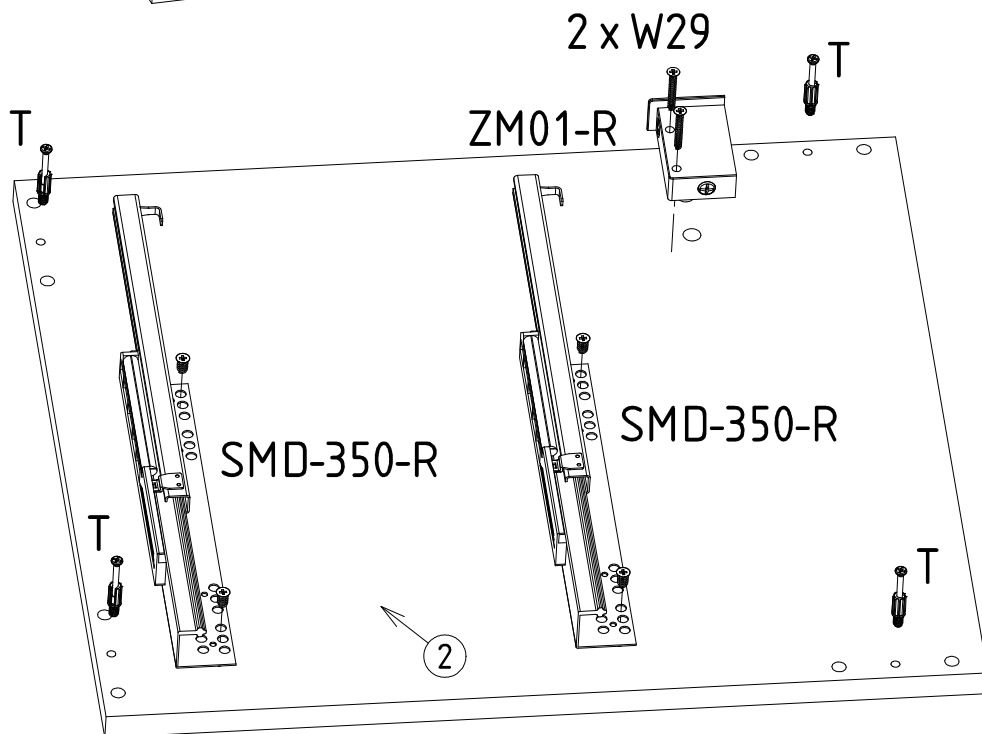

ARCOS

ARCOS 07

OP-298

Table accessories

ARCOS 07

 <b>A1</b>	<b>6x8mm</b>  <b>E3</b>	 <b>G</b>	<b>8 x 30</b>  <b>K</b>	<b>10x50</b>  <b>K1</b>
 <b>KM</b>	 <b>KN</b>	<b>15 x 12</b>  <b>M</b>	 <b>SDM-350-L</b>	 <b>SDM-350-R</b>
 <b>ST</b>	<b>6 x 34 mm</b>  <b>T</b>	 <b>UK-32</b>	<b>3 x 13</b>  <b>W13</b>	<b>4 x 16</b>  <b>W16</b>
<b>4 x 30 mm</b>  <b>W29</b>	 <b>W60</b>	 <b>WM-53</b>	 <b>Z</b>	<b>LEFT</b>  <b>ZM01-L</b>
 <b>ZM01-R</b>				

Elements					Accessories	
NR	SYMBOL	LENGTH	WIDTH	QUANTITY	SYMBOL	QUANTITY
1	BL	500	440	1	A1	1
2	BP	500	440	1	E3	8
3	FTS1	796	245	1	G	14
4	FTS2	796	245	1	K	16
5	KBL	350	95	3	K1	6
6	KBP	350	95	3	KM	4
7	KD	742	357	1	KN	12
8	KD2	357	313	2	M	20
9	KT	728	81	1	SDM-350-L	2
10	KT2	300	81	2	SDM-350-R	2
11	LC1	768	100	3	ST	7
12	LC2	768	100	1	T	20
					UK32	2
					W13	4
					W16	8
					W29	4
					W60	6
					WM-53	2
					Z	20
					ZM01-L	1
					ZM01-R	1

1.

2.

4.

5.

8.

9.

10.

max.  
3 kg