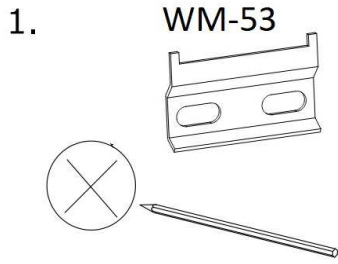

ARCOS

ARCOS 07

OP-298

Table accessories

ARCOS 07

 <b>A1</b>	<b>6x8mm</b>  <b>E3</b>	 <b>G</b>	<b>8 x 30</b>  <b>K</b>	<b>10x50</b>  <b>K1</b>
 <b>KM</b>	 <b>KN</b>	<b>15 x 12</b>  <b>M</b>	 <b>SDM-350-L</b>	 <b>SDM-350-R</b>
 <b>ST</b>	<b>6 x 34 mm</b>  <b>T</b>	 <b>UK-32</b>	<b>3 x 13</b>  <b>W13</b>	<b>4 x 16</b>  <b>W16</b>
<b>4 x 30 mm</b>  <b>W29</b>	 <b>W60</b>	 <b>WM-53</b>	 <b>Z</b>	<b>LEFT</b>  <b>ZM01-L</b>
 <b>ZM01-R</b>				

Elements					Accessories	
NR	SYMBOL	LENGTH	WIDTH	QUANTITY	SYMBOL	QUANTITY
1	BL	500	440	1	A1	1
2	BP	500	440	1	E3	8
3	FTS1	796	245	1	G	14
4	FTS2	796	245	1	K	16
5	KBL	350	95	3	K1	6
6	KBP	350	95	3	KM	4
7	KD	742	357	1	KN	12
8	KD2	357	313	2	M	20
9	KT	728	81	1	SDM-350-L	2
10	KT2	300	81	2	SDM-350-R	2
11	LC1	768	100	3	ST	7
12	LC2	768	100	1	T	20
					UK32	2
					W13	4
					W16	8
					W29	4
					W60	6
					WM-53	2
					Z	20
					ZM01-L	1
					ZM01-R	1

1.

2.

4.

5.

8.

9.

10.

max.  
3 kg