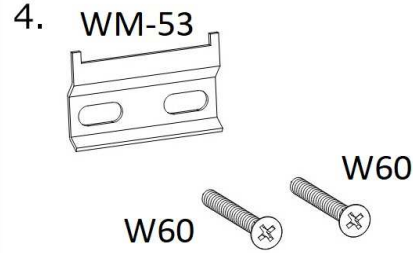

ARCOS

ARCOS 07

OP-298

Table accessories

ARCOS 07

 <b>A1</b>	<b>6x8mm</b>  <b>E3</b>	 <b>G</b>	<b>8 x 30</b>  <b>K</b>	<b>10x50</b>  <b>K1</b>
 <b>KM</b>	 <b>KN</b>	<b>15 x 12</b>  <b>M</b>	 <b>SDM-350-L</b>	 <b>SDM-350-R</b>
 <b>ST</b>	<b>6 x 34 mm</b>  <b>T</b>	 <b>UK-32</b>	<b>3 x 13</b>  <b>W13</b>	<b>4 x 16</b>  <b>W16</b>
<b>4 x 30 mm</b>  <b>W29</b>	 <b>W60</b>	 <b>WM-53</b>	 <b>Z</b>	<b>LEFT</b>  <b>ZM01-L</b>
 <b>ZM01-R</b>				

Elements					Accessories	
NR	SYMBOL	LENGTH	WIDTH	QUANTITY	SYMBOL	QUANTITY
1	BL	500	440	1	A1	1
2	BP	500	440	1	E3	8
3	FTS1	796	245	1	G	14
4	FTS2	796	245	1	K	16
5	KBL	350	95	3	K1	6
6	KBP	350	95	3	KM	4
7	KD	742	357	1	KN	12
8	KD2	357	313	2	M	20
9	KT	728	81	1	SDM-350-L	2
10	KT2	300	81	2	SDM-350-R	2
11	LC1	768	100	3	ST	7
12	LC2	768	100	1	T	20
					UK32	2
					W13	4
					W16	8
					W29	4
					W60	6
					WM-53	2
					Z	20
					ZM01-L	1
					ZM01-R	1

1.

2.

4.

5.

8.

9.

10.

max.  
3 kg