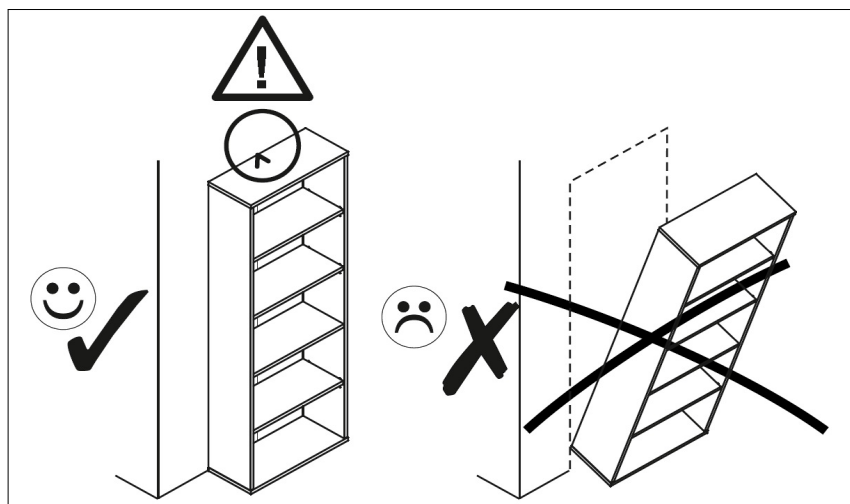

ARCOS

ARCOS 07

OP-298

Table accessories

ARCOS 07

 <b>A1</b>	<b>6x8mm</b>  <b>E3</b>	 <b>G</b>	<b>8 x 30</b>  <b>K</b>	<b>10x50</b>  <b>K1</b>
 <b>KM</b>	 <b>KN</b>	<b>15 x 12</b>  <b>M</b>	 <b>SDM-350-L</b>	 <b>SDM-350-R</b>
 <b>ST</b>	<b>6 x 34 mm</b>  <b>T</b>	 <b>UK-32</b>	<b>3 x 13</b>  <b>W13</b>	<b>4 x 16</b>  <b>W16</b>
<b>4 x 30 mm</b>  <b>W29</b>	 <b>W60</b>	 <b>WM-53</b>	 <b>Z</b>	<b>LEFT</b>  <b>ZM01-L</b>
 <b>ZM01-R</b>				

Elements					Accessories	
NR	SYMBOL	LENGTH	WIDTH	QUANTITY	SYMBOL	QUANTITY
1	BL	500	440	1	A1	1
2	BP	500	440	1	E3	8
3	FTS1	796	245	1	G	14
4	FTS2	796	245	1	K	16
5	KBL	350	95	3	K1	6
6	KBP	350	95	3	KM	4
7	KD	742	357	1	KN	12
8	KD2	357	313	2	M	20
9	KT	728	81	1	SDM-350-L	2
10	KT2	300	81	2	SDM-350-R	2
11	LC1	768	100	3	ST	7
12	LC2	768	100	1	T	20
					UK32	2
					W13	4
					W16	8
					W29	4
					W60	6
					WM-53	2
					Z	20
					ZM01-L	1
					ZM01-R	1