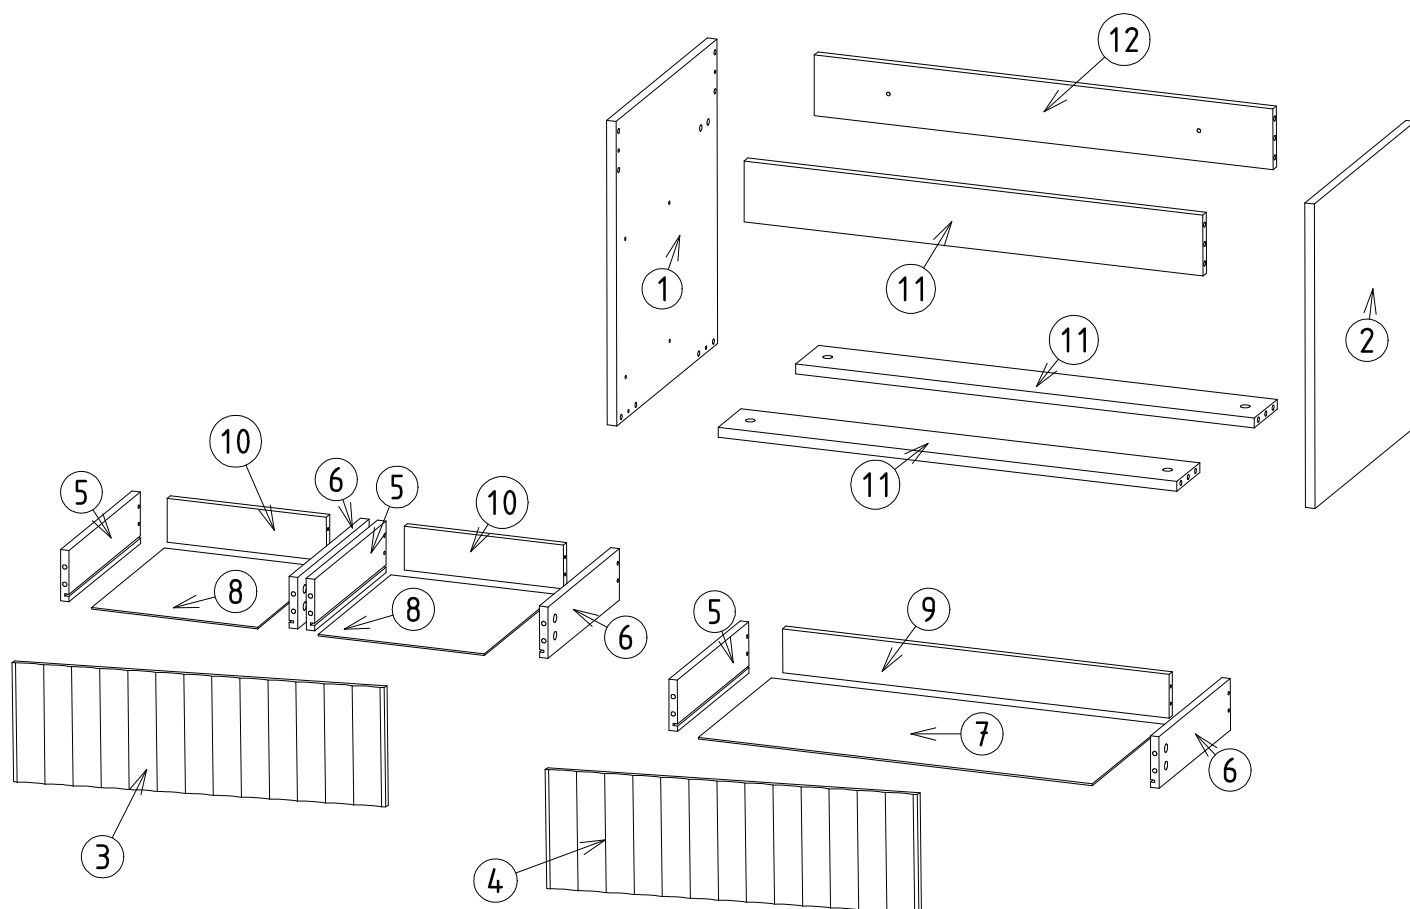

ARCOS

ARCOS 07

OP-298

Table accessories

ARCOS 07

 <b>A1</b>	<b>6x8mm</b>  <b>E3</b>	 <b>G</b>	<b>8 x 30</b>  <b>K</b>	<b>10x50</b>  <b>K1</b>
 <b>KM</b>	 <b>KN</b>	<b>15 x 12</b>  <b>M</b>	 <b>SDM-350-L</b>	 <b>SDM-350-R</b>
 <b>ST</b>	<b>6 x 34 mm</b>  <b>T</b>	 <b>UK-32</b>	<b>3 x 13</b>  <b>W13</b>	<b>4 x 16</b>  <b>W16</b>
<b>4 x 30 mm</b>  <b>W29</b>	 <b>W60</b>	 <b>WM-53</b>	 <b>Z</b>	<b>LEFT</b>  <b>ZM01-L</b>
 <b>ZM01-R</b>				

Elements					Accessories	
NR	SYMBOL	LENGTH	WIDTH	QUANTITY	SYMBOL	QUANTITY
1	BL	500	440	1	A1	1
2	BP	500	440	1	E3	8
3	FTS1	796	245	1	G	14
4	FTS2	796	245	1	K	16
5	KBL	350	95	3	K1	6
6	KBP	350	95	3	KM	4
7	KD	742	357	1	KN	12
8	KD2	357	313	2	M	20
9	KT	728	81	1	SDM-350-L	2
10	KT2	300	81	2	SDM-350-R	2
11	LC1	768	100	3	ST	7
12	LC2	768	100	1	T	20
					UK32	2
					W13	4
					W16	8
					W29	4
					W60	6
					WM-53	2
					Z	20
					ZM01-L	1
					ZM01-R	1

1.

2.

4.

5.

8.

9.

10.

max.  
3 kg