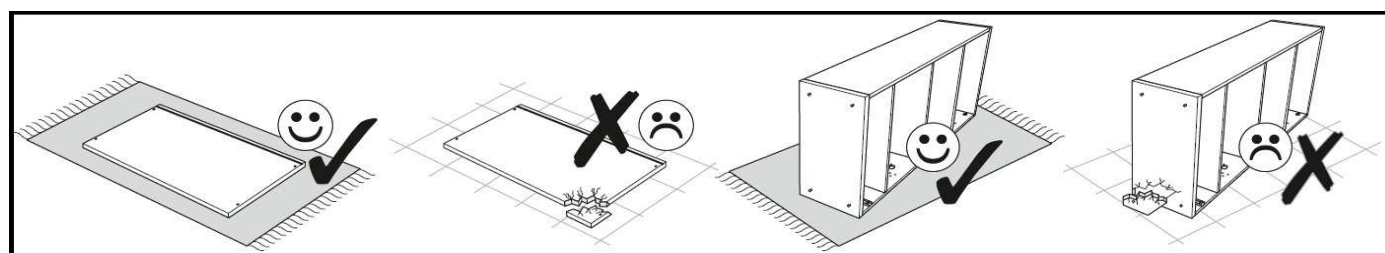

ARCOS

ARCOS 07

OP-298

Table accessories

ARCOS 07

 <b>A1</b>	<b>6x8mm</b>  <b>E3</b>	 <b>G</b>	<b>8 x 30</b>  <b>K</b>	<b>10x50</b>  <b>K1</b>
 <b>KM</b>	 <b>KN</b>	<b>15 x 12</b>  <b>M</b>	 <b>SDM-350-L</b>	 <b>SDM-350-R</b>
 <b>ST</b>	<b>6 x 34 mm</b>  <b>T</b>	 <b>UK-32</b>	<b>3 x 13</b>  <b>W13</b>	<b>4 x 16</b>  <b>W16</b>
<b>4 x 30 mm</b>  <b>W29</b>	 <b>W60</b>	 <b>WM-53</b>	 <b>Z</b>	<b>LEFT</b>  <b>ZM01-L</b>
 <b>ZM01-R</b>				

Elements					Accessories	
NR	SYMBOL	LENGTH	WIDTH	QUANTITY	SYMBOL	QUANTITY
1	BL	500	440	1	A1	1
2	BP	500	440	1	E3	8
3	FTS1	796	245	1	G	14
4	FTS2	796	245	1	K	16
5	KBL	350	95	3	K1	6
6	KBP	350	95	3	KM	4
7	KD	742	357	1	KN	12
8	KD2	357	313	2	M	20
9	KT	728	81	1	SDM-350-L	2
10	KT2	300	81	2	SDM-350-R	2
11	LC1	768	100	3	ST	7
12	LC2	768	100	1	T	20
					UK32	2
					W13	4
					W16	8
					W29	4
					W60	6
					WM-53	2
					Z	20
					ZM01-L	1
					ZM01-R	1