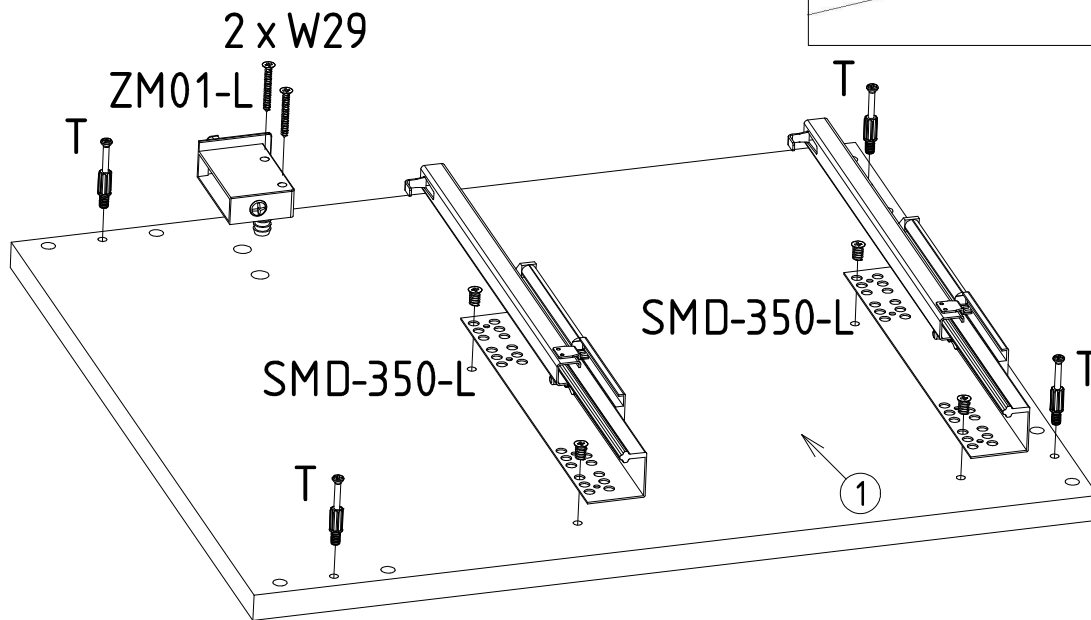

ARCOS

ARCOS 07

OP-298

Table accessories

ARCOS 07

 <b>A1</b>	<b>6x8mm</b>  <b>E3</b>	 <b>G</b>	<b>8 x 30</b>  <b>K</b>	<b>10x50</b>  <b>K1</b>
 <b>KM</b>	 <b>KN</b>	<b>15 x 12</b>  <b>M</b>	 <b>SDM-350-L</b>	 <b>SDM-350-R</b>
 <b>ST</b>	<b>6 x 34 mm</b>  <b>T</b>	 <b>UK-32</b>	<b>3 x 13</b>  <b>W13</b>	<b>4 x 16</b>  <b>W16</b>
<b>4 x 30 mm</b>  <b>W29</b>	 <b>W60</b>	 <b>WM-53</b>	 <b>Z</b>	<b>LEFT</b>  <b>ZM01-L</b>
 <b>ZM01-R</b>				

Elements					Accessories	
NR	SYMBOL	LENGTH	WIDTH	QUANTITY	SYMBOL	QUANTITY
1	BL	500	440	1	A1	1
2	BP	500	440	1	E3	8
3	FTS1	796	245	1	G	14
4	FTS2	796	245	1	K	16
5	KBL	350	95	3	K1	6
6	KBP	350	95	3	KM	4
7	KD	742	357	1	KN	12
8	KD2	357	313	2	M	20
9	KT	728	81	1	SDM-350-L	2
10	KT2	300	81	2	SDM-350-R	2
11	LC1	768	100	3	ST	7
12	LC2	768	100	1	T	20
					UK32	2
					W13	4
					W16	8
					W29	4
					W60	6
					WM-53	2
					Z	20
					ZM01-L	1
					ZM01-R	1

1.

2.

4.

5.

8.

9.

10.

max.  
3 kg