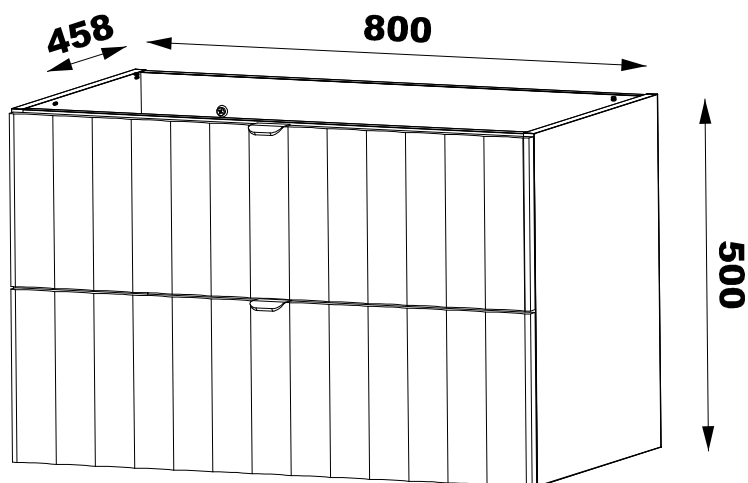

ARCOS

ARCOS 07

OP-298

Table accessories

ARCOS 07

 <b>A1</b>	<b>6x8mm</b>  <b>E3</b>	 <b>G</b>	<b>8 x 30</b>  <b>K</b>	<b>10x50</b>  <b>K1</b>
 <b>KM</b>	 <b>KN</b>	<b>15 x 12</b>  <b>M</b>	 <b>SDM-350-L</b>	 <b>SDM-350-R</b>
 <b>ST</b>	<b>6 x 34 mm</b>  <b>T</b>	 <b>UK-32</b>	<b>3 x 13</b>  <b>W13</b>	<b>4 x 16</b>  <b>W16</b>
<b>4 x 30 mm</b>  <b>W29</b>	 <b>W60</b>	 <b>WM-53</b>	 <b>Z</b>	<b>LEFT</b>  <b>ZM01-L</b>
 <b>ZM01-R</b>				

Elements					Accessories	
NR	SYMBOL	LENGTH	WIDTH	QUANTITY	SYMBOL	QUANTITY
1	BL	500	440	1	A1	1
2	BP	500	440	1	E3	8
3	FTS1	796	245	1	G	14
4	FTS2	796	245	1	K	16
5	KBL	350	95	3	K1	6
6	KBP	350	95	3	KM	4
7	KD	742	357	1	KN	12
8	KD2	357	313	2	M	20
9	KT	728	81	1	SDM-350-L	2
10	KT2	300	81	2	SDM-350-R	2
11	LC1	768	100	3	ST	7
12	LC2	768	100	1	T	20
					UK32	2
					W13	4
					W16	8
					W29	4
					W60	6
					WM-53	2
					Z	20
					ZM01-L	1
					ZM01-R	1

1.

2.

4.

5.

8.

9.

10.

max.  
3 kg