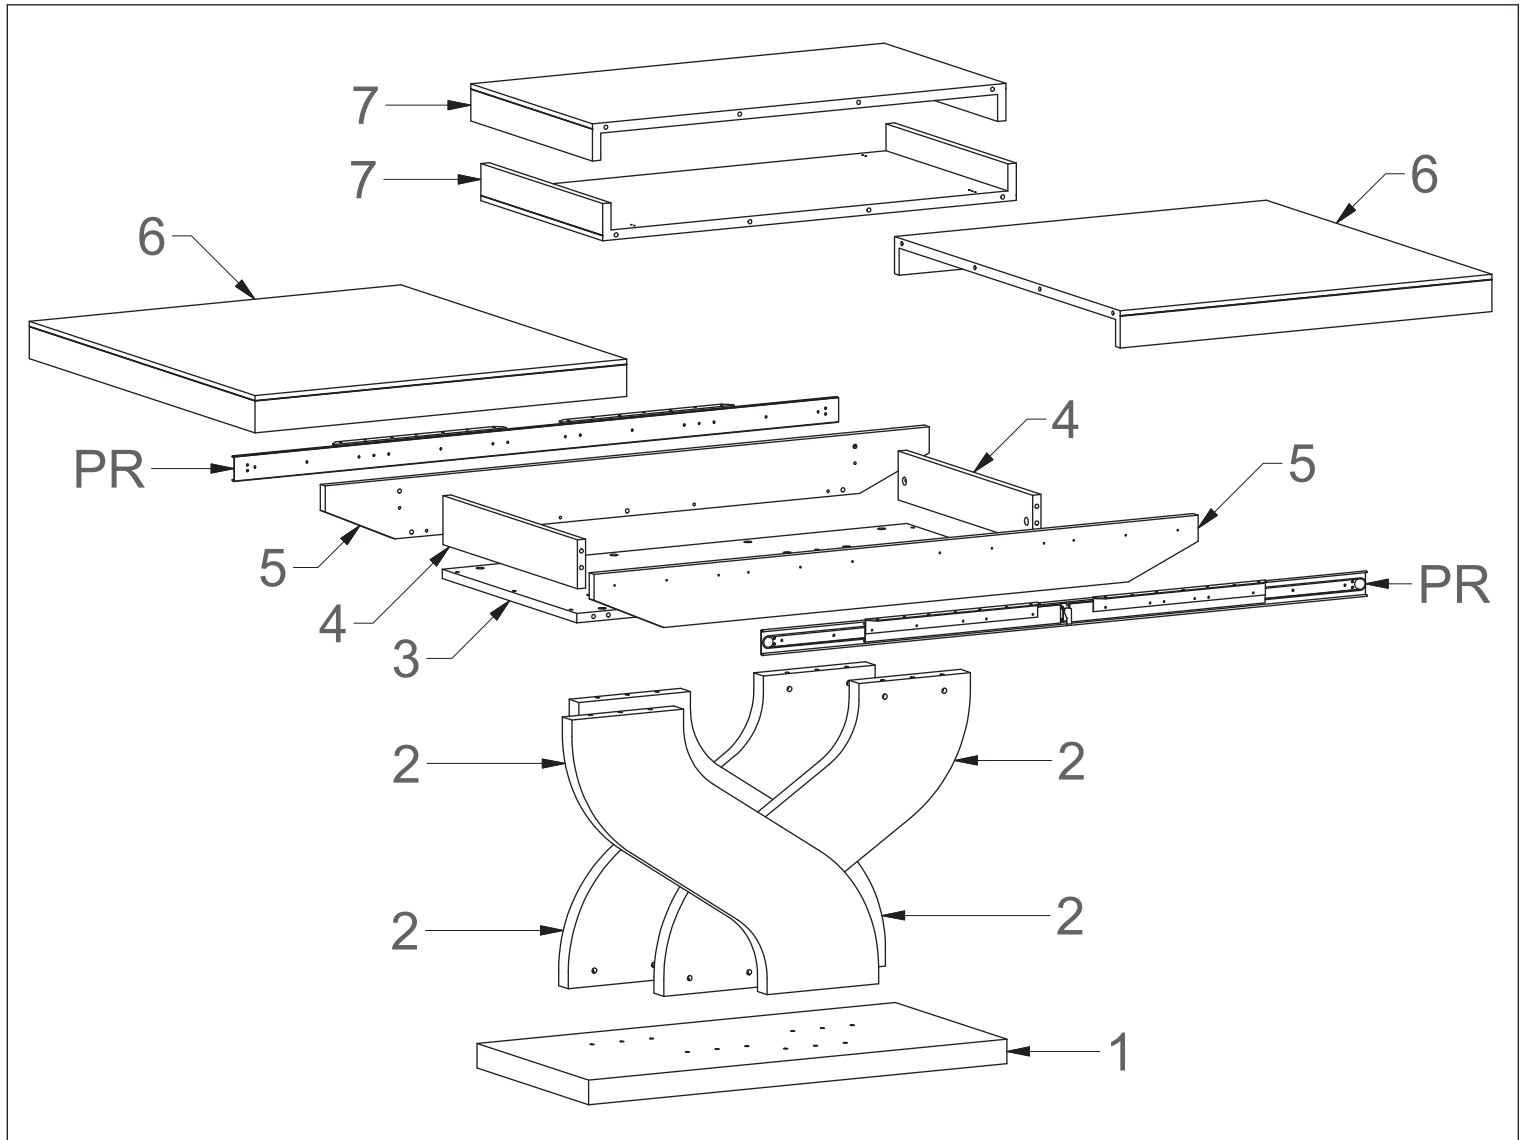

HUBERTUS DESIGN

(D) Montageanleitung	(GB) Assembly instructions
(NL) Handleiding voor de montage	(PL) Instrukcja montażu
(TR) Montaj talimatı	(RU) Инструкция по монтажу
(RO) Instrucțiunile asamblare	(CZ) Montážní návod
(IT) Istruzioni per il montaggio	(FR) Instructions de montage
(SK) Montážny návod	(HU) Szerelési útmutató

BELLA

02 - 08/2019

w16 24szt. Ø3,5x16	ew5 48szt. Euro 5x13	nw 16szt. Ø10x13	zn 16szt. Ø14	zm 12szt. Ø17
t 12szt. L-24	m 12szt. Ø15	ls 18szt. Ø7,5x30	f 4szt. filc	
k50 6szt. Ø6,4x50	z4 1szt. 	sd 8szt. 		
s50 8szt. M6x50	zz 6szt. 	z 6szt. 		
s70 8szt. M6x70				

12 ew5 x24  

13 ls x4 s50 x8  z4 

14 **zm** x12 **f** x4 **zn** x16

15

16