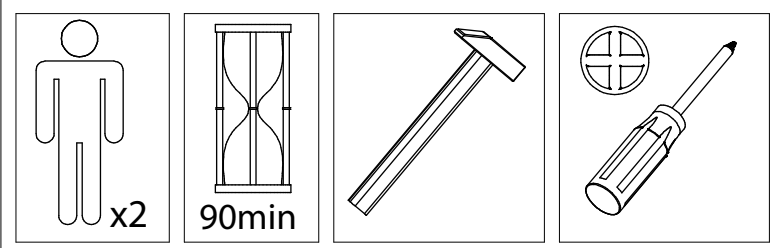

HUBERTUS DESIGN

(D) Montageanleitung	(GB) Assembly instructions
(NL) Handleiding voor de montage	(PL) Instrukcja montażu
(TR) Montaj talimatı	(RU) Инструкция по монтажу
(RO) Instrucțiunile asamblare	(CZ) Montážní návod
(IT) Istruzioni per il montaggio	(FR) Instructions de montage
(SK) Montážny návod	(HU) Szerelési útmutató

BELLA

02 - 08/2019

w16 24szt. Ø3,5x16	ew5 48szt. Euro 5x13	nw 16szt. Ø10x13	zn 16szt. Ø14	zm 12szt. Ø17
t 12szt. L-24	m 12szt. Ø15	ls 18szt. Ø7,5x30	f 4szt. filc	
k50 6szt. Ø6,4x50	z4 1szt. 	sd 8szt. 		
s50 8szt. M6x50	zz 6szt. 	z 6szt. 		
s70 8szt. M6x70				