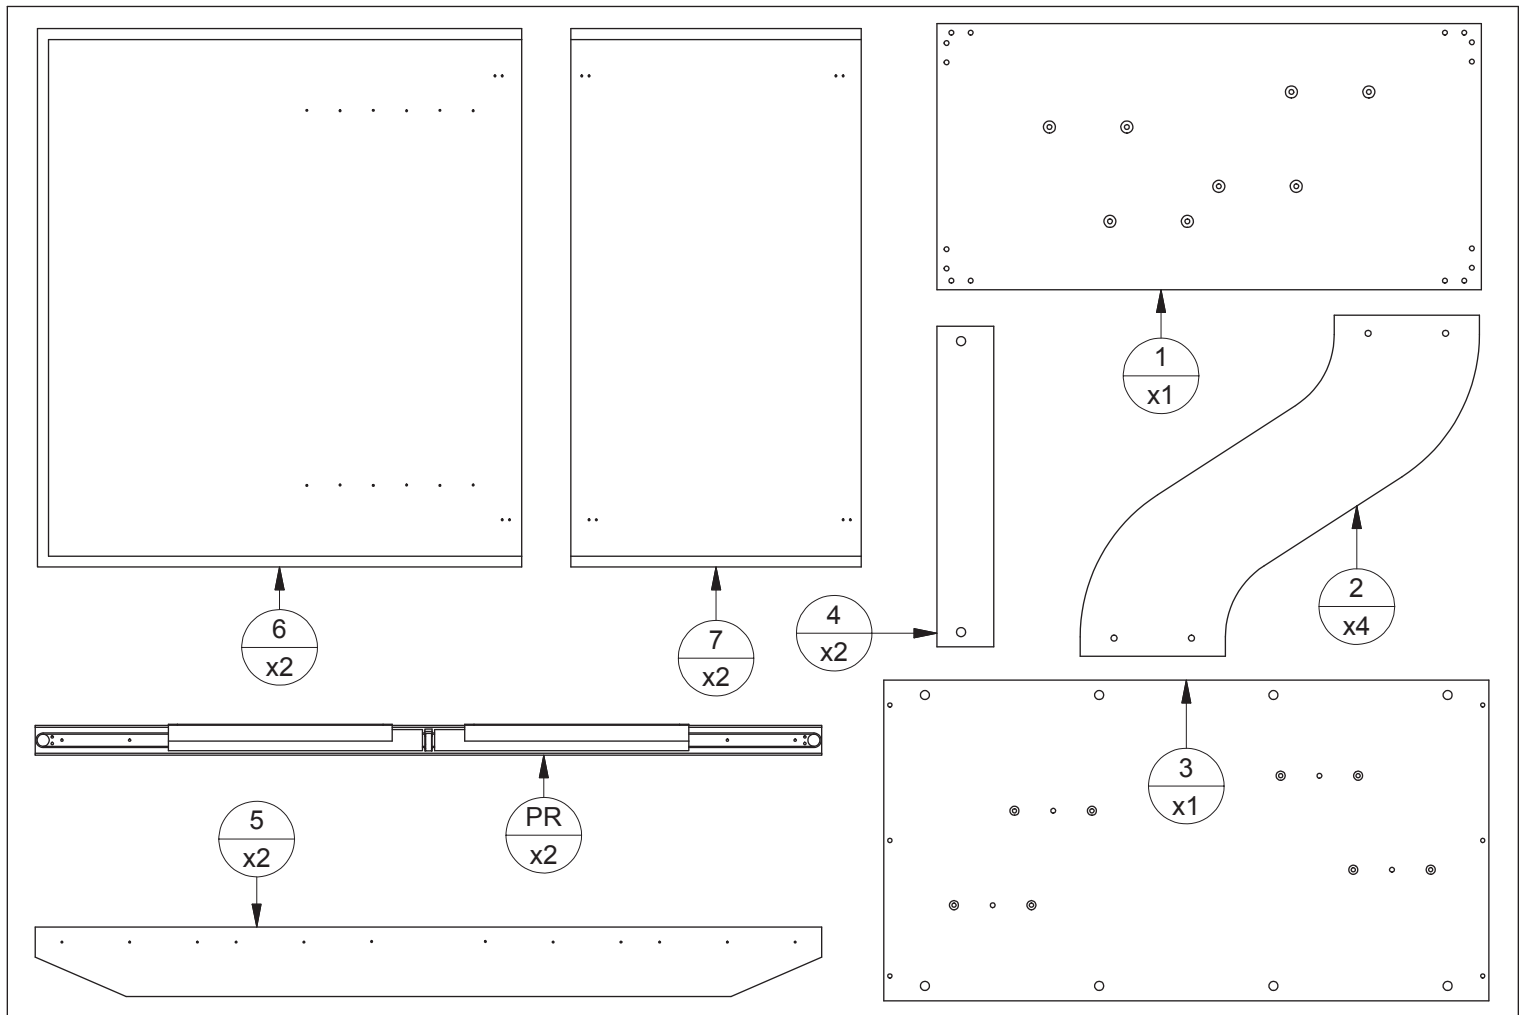

HUBERTUS DESIGN

(D) Montageanleitung	(GB) Assembly instructions
(NL) Handleiding voor de montage	(PL) Instrukcja montażu
(TR) Montaj talimatı	(RU) Инструкция по монтажу
(RO) Instrucțiunile asamblare	(CZ) Montážní návod
(IT) Istruzioni per il montaggio	(FR) Instructions de montage
(SK) Montážny návod	(HU) Szerelési útmutató

BELLA

02 - 08/2019

w16 24szt. Ø3,5x16	ew5 48szt. Euro 5x13	nw 16szt. Ø10x13	zn 16szt. Ø14	zm 12szt. Ø17
t 12szt. L-24	m 12szt. Ø15	ls 18szt. Ø7,5x30	f 4szt. filc	
k50 6szt. Ø6,4x50	z4 1szt. 	sd 8szt. 		
s50 8szt. M6x50	zz 6szt. 	z 6szt. 		
s70 8szt. M6x70				

12 ew5 x24  

13 ls x4 s50 x8  z4 

14 **zm** x12 **f** x4 **zn** x16

15

16