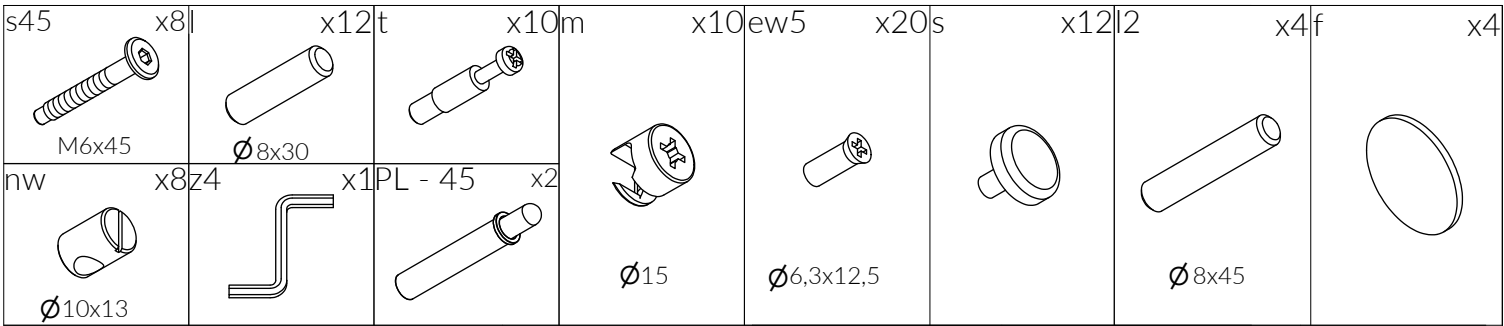

since 1982  
**Hubertus**  
**DESIGN**

- |                                  |                              |
|----------------------------------|------------------------------|
| (D) Montageanleitung             | (GB) Assembly Instructions   |
| (NL) Handleiding voor de montage | (PL) Instrukcja montażu      |
| (TR) Montaj talimatı             | (RU) Инструкция по монтажу   |
| (RO) Instrucțiunile asamblare    | (CZ) Montážní návod          |
| (IT) Istruzioni per il montaggio | (FR) Instructions de montage |
| (SK) Montážny návod              | (HU) Szerelési útmutató      |

# SOLO LUX

01 - 12/2023

4  x8   x2

5  x8  x12  x4  pl-45 x2 

6   x2

10

x2

11