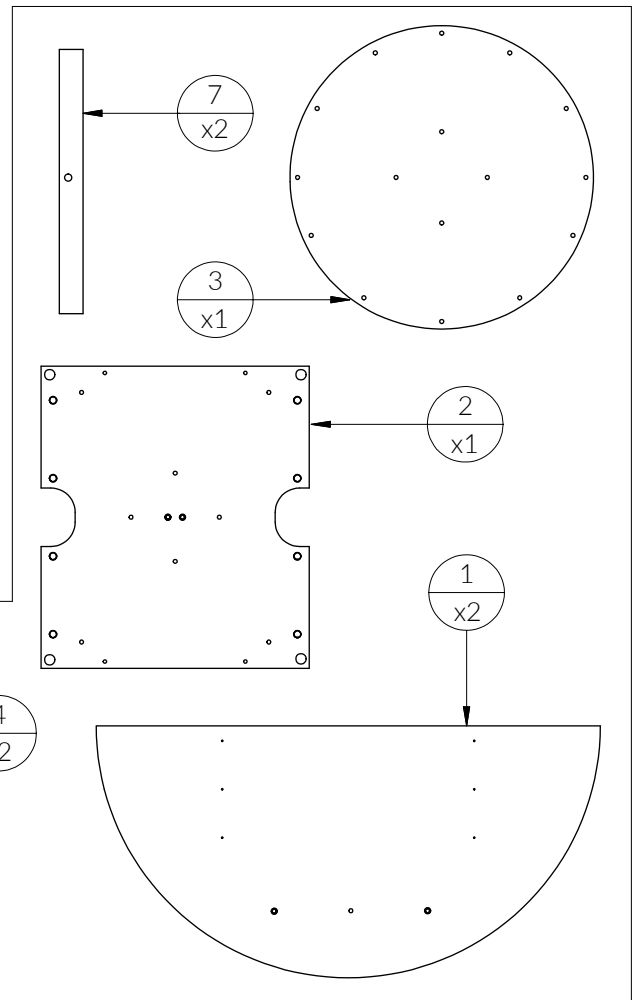

since 1982  
**Hubertus**  
**DESIGN**

- |                                  |                              |
|----------------------------------|------------------------------|
| (D) Montageanleitung             | (GB) Assembly Instructions   |
| (NL) Handleiding voor de montage | (PL) Instrukcja montażu      |
| (TR) Montaj talimatı             | (RU) Инструкция по монтажу   |
| (RO) Instrucțiunile asamblare    | (CZ) Montážní návod          |
| (IT) Istruzioni per il montaggio | (FR) Instructions de montage |
| (SK) Montážny návod              | (HU) Szerelési útmutató      |

# SOLO LUX

01 - 12/2023

4  x8   x2

5  x8  x12  x4  pl-45 x2 

6   x2

10

x2

11

x2

12

x12

13 <sup>f</sup>  x4

14