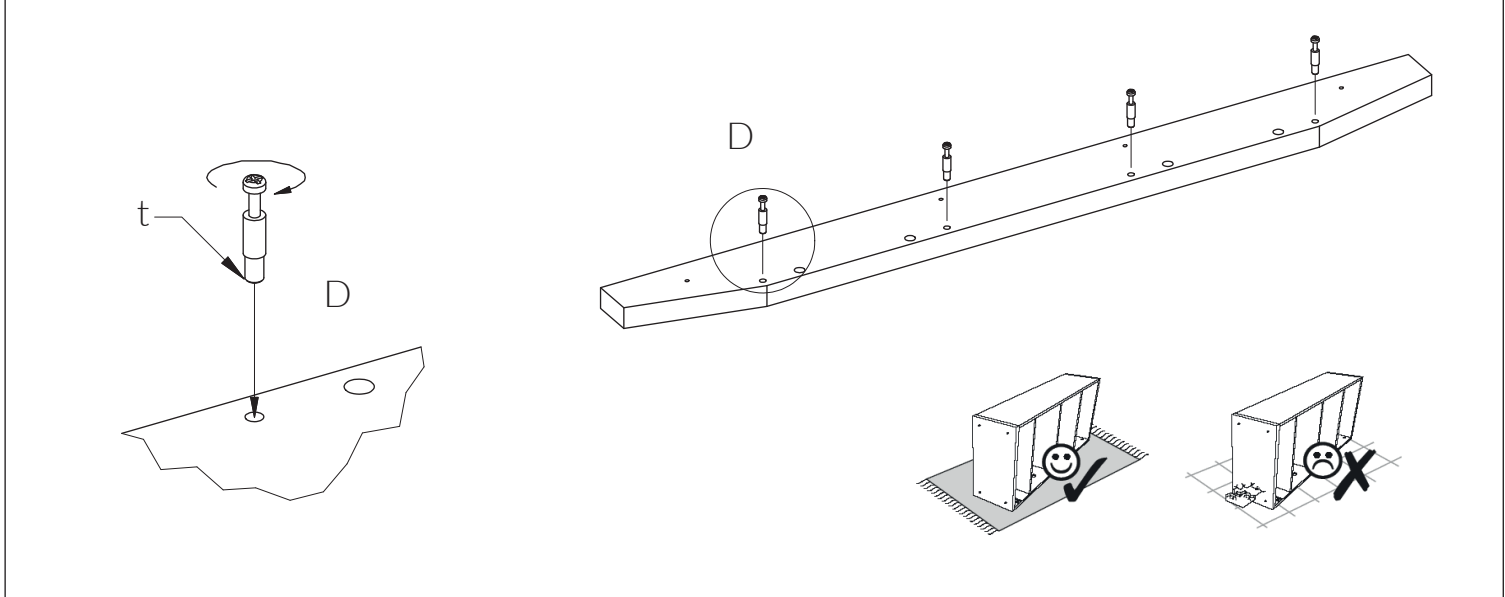

since 1982  
**Hubertus**  
**DESIGN**

- |                                  |                              |
|----------------------------------|------------------------------|
| (D) Montageanleitung             | (GB) Assembly Instructions   |
| (NL) Handleiding voor de montage | (PL) Instrukcja montażu      |
| (TR) Montaj talimatı             | (RU) Инструкция по монтажу   |
| (RO) Instrucțiunile asamblare    | (CZ) Montážní návod          |
| (IT) Istruzioni per il montaggio | (FR) Instructions de montage |
| (SK) Montážny návod              | (HU) Szerelési útmutató      |

# SOLO LUX

01 - 12/2023

4  x8   x2

5  x8  x12  x4  pl-45 x2 

6   x2

10

x2

11