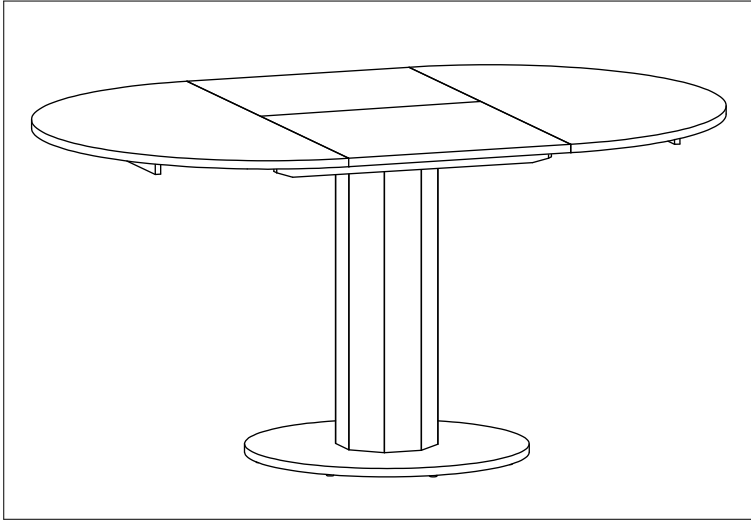

since 1982  
**Hubertus**  
**DESIGN**

- |                                  |                              |
|----------------------------------|------------------------------|
| (D) Montageanleitung             | (GB) Assembly Instructions   |
| (NL) Handleiding voor de montage | (PL) Instrukcja montażu      |
| (TR) Montaj talimatı             | (RU) Инструкция по монтажу   |
| (RO) Instrucțiunile asamblare    | (CZ) Montážní návod          |
| (IT) Istruzioni per il montaggio | (FR) Instructions de montage |
| (SK) Montážny návod              | (HU) Szerelési útmutató      |

# SOLO LUX

01 - 12/2023

4  x8   x2

5  x8  x12  x4  pl-45 x2 

6   x2

10

x2

11