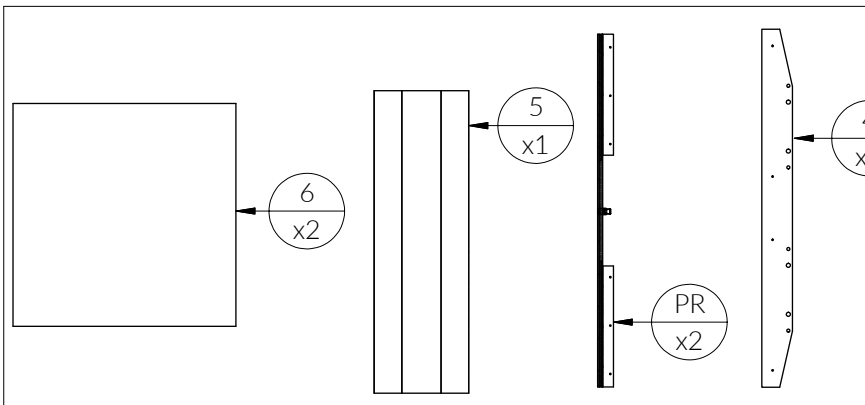

since 1982  
**Hubertus**  
**DESIGN**

- |                                  |                              |
|----------------------------------|------------------------------|
| (D) Montageanleitung             | (GB) Assembly Instructions   |
| (NL) Handleiding voor de montage | (PL) Instrukcja montażu      |
| (TR) Montaj talimatı             | (RU) Инструкция по монтажу   |
| (RO) Instrucțiunile asamblare    | (CZ) Montážní návod          |
| (IT) Istruzioni per il montaggio | (FR) Instructions de montage |
| (SK) Montážny návod              | (HU) Szerelési útmutató      |

# SOLO LUX

01 - 12/2023

4  x8   x2

5  x8  x12  x4  pl-45 x2 

6   x2

10

x2

11