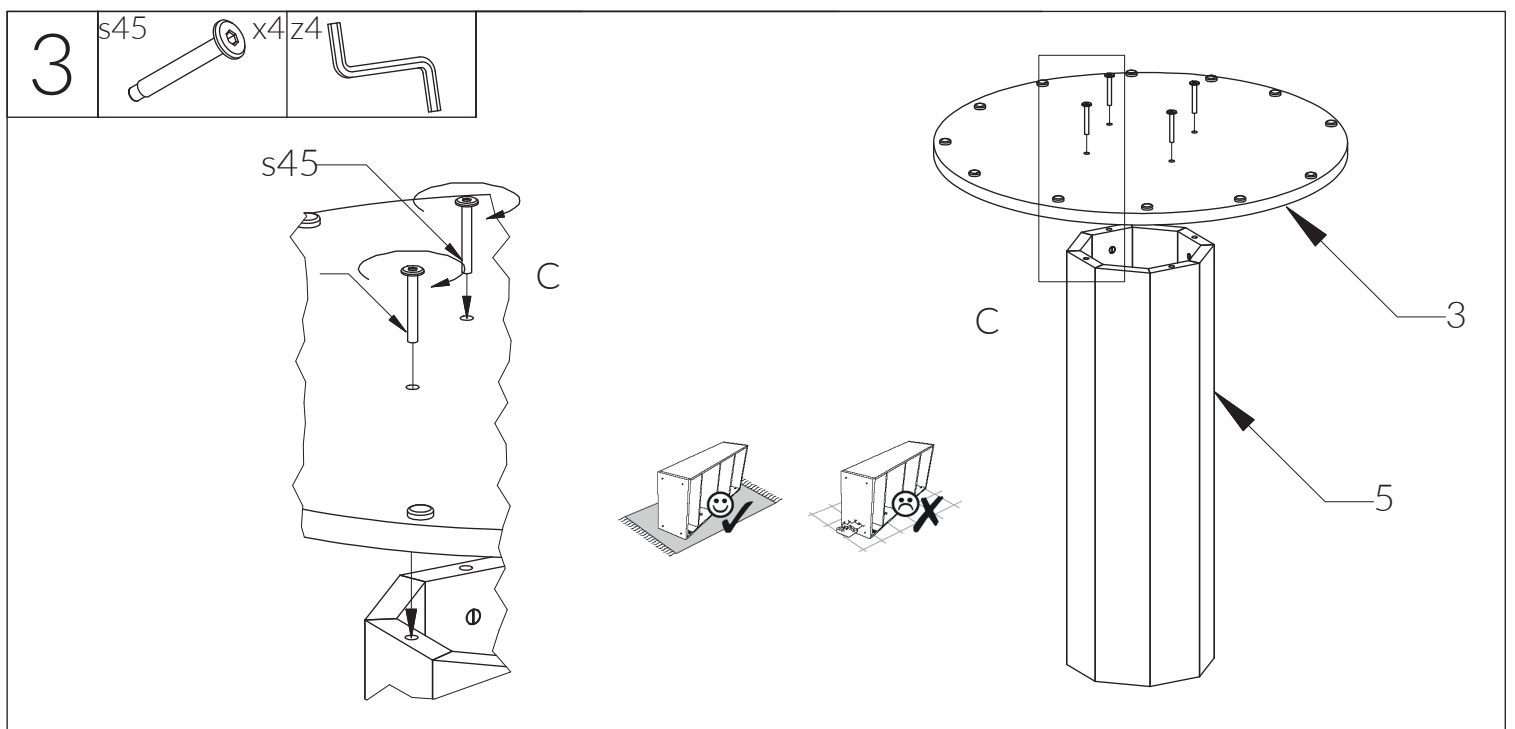

since 1982  
**Hubertus**  
**DESIGN**

- |                                  |                              |
|----------------------------------|------------------------------|
| (D) Montageanleitung             | (GB) Assembly Instructions   |
| (NL) Handleiding voor de montage | (PL) Instrukcja montażu      |
| (TR) Montaj talimatı             | (RU) Инструкция по монтажу   |
| (RO) Instrucțiunile asamblare    | (CZ) Montážní návod          |
| (IT) Istruzioni per il montaggio | (FR) Instructions de montage |
| (SK) Montážny návod              | (HU) Szerelési útmutató      |

# SOLO LUX

01 - 12/2023

4  x8   x2

5  x8  x12  x4  pl-45 x2 

6   x2

10

x2

11