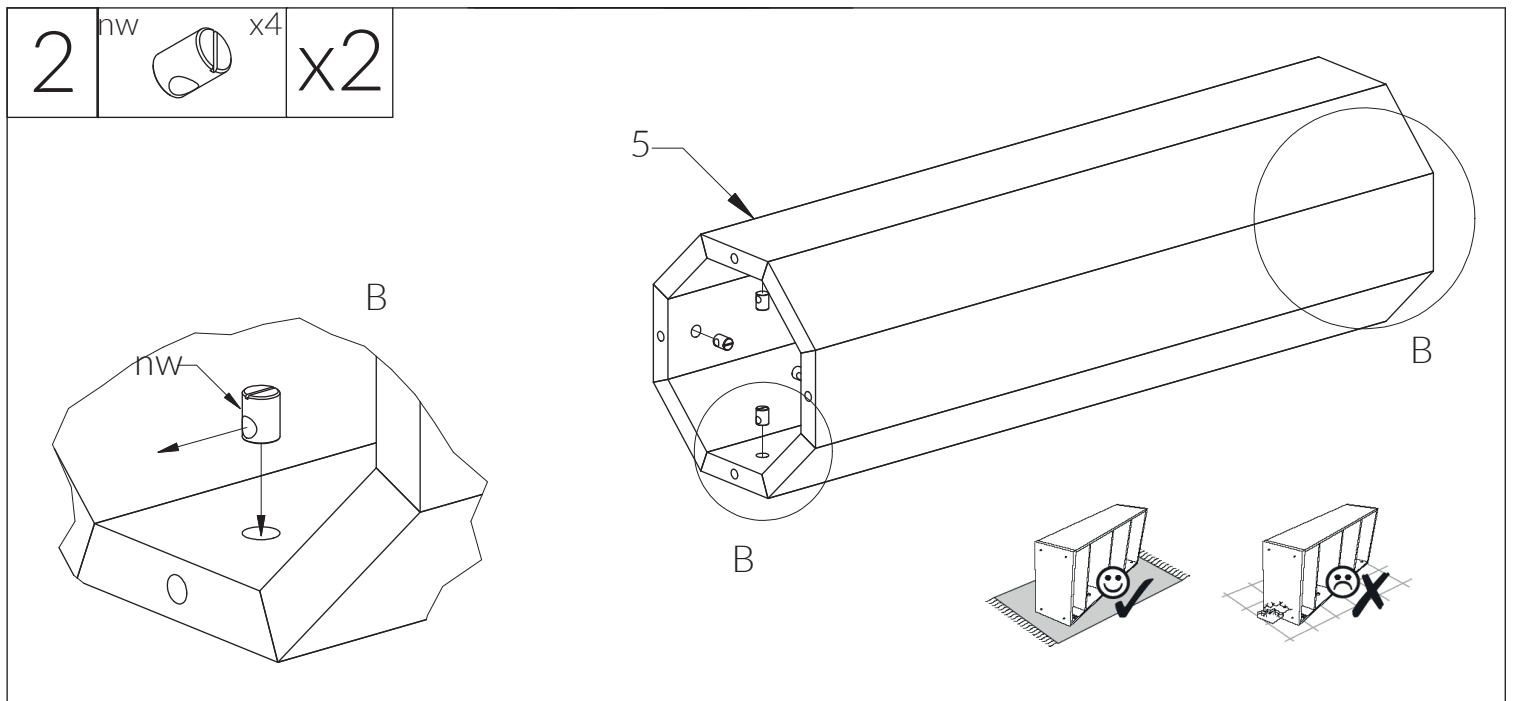

since 1982  
**Hubertus**  
**DESIGN**

- |                                  |                              |
|----------------------------------|------------------------------|
| (D) Montageanleitung             | (GB) Assembly Instructions   |
| (NL) Handleiding voor de montage | (PL) Instrukcja montażu      |
| (TR) Montaj talimatı             | (RU) Инструкция по монтажу   |
| (RO) Instrucțiunile asamblare    | (CZ) Montážní návod          |
| (IT) Istruzioni per il montaggio | (FR) Instructions de montage |
| (SK) Montážny návod              | (HU) Szerelési útmutató      |

# SOLO LUX

01 - 12/2023

4  x8   x2

5  x8  x12  x4  pl-45 x2 

6   x2

10

x2

11