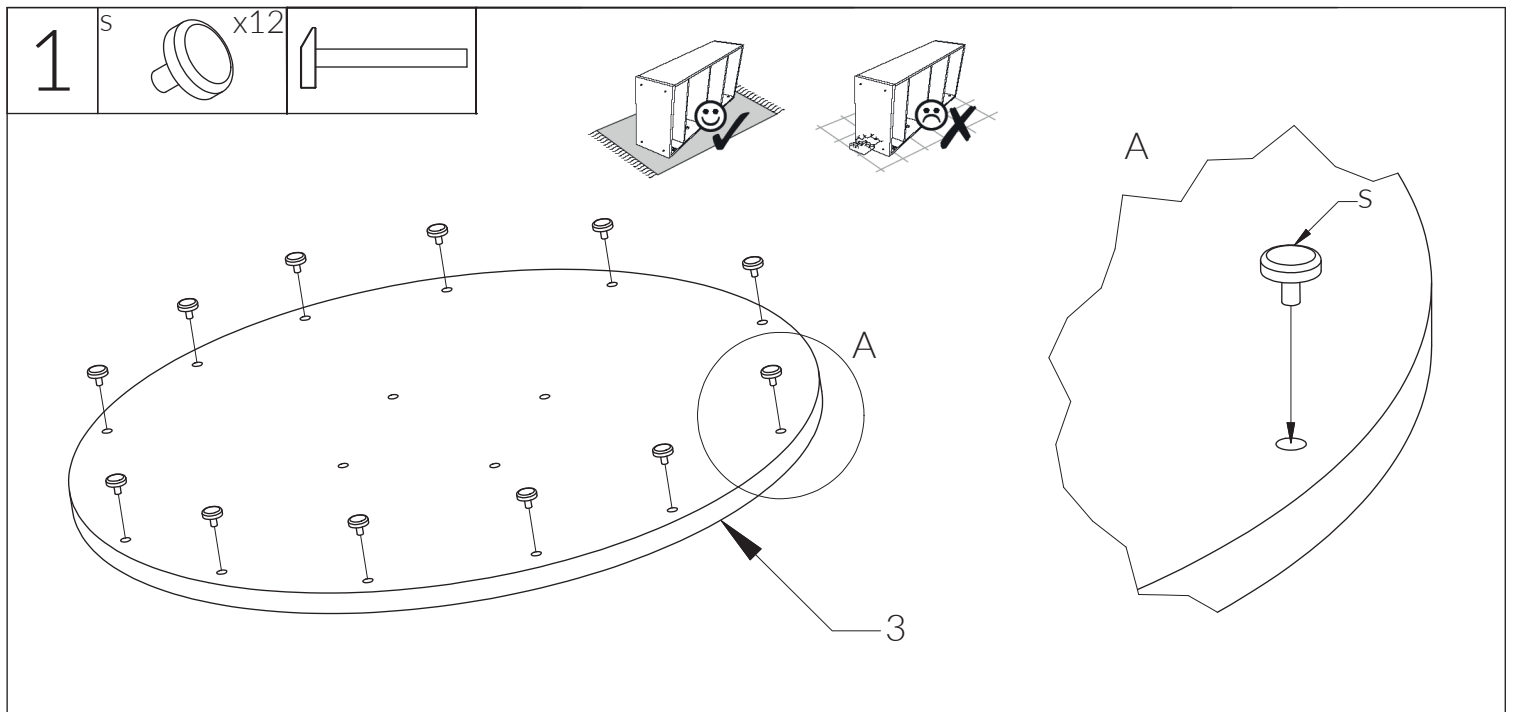

since 1982  
**Hubertus**  
**DESIGN**

- |                                  |                              |
|----------------------------------|------------------------------|
| (D) Montageanleitung             | (GB) Assembly Instructions   |
| (NL) Handleiding voor de montage | (PL) Instrukcja montażu      |
| (TR) Montaj talimatı             | (RU) Инструкция по монтажу   |
| (RO) Instrucțiunile asamblare    | (CZ) Montážní návod          |
| (IT) Istruzioni per il montaggio | (FR) Instructions de montage |
| (SK) Montážny návod              | (HU) Szerelési útmutató      |

# SOLO LUX

01 - 12/2023

4  x8   x2

5  x8  x12  x4  pl-45 x2 

6   x2

10

x2

11