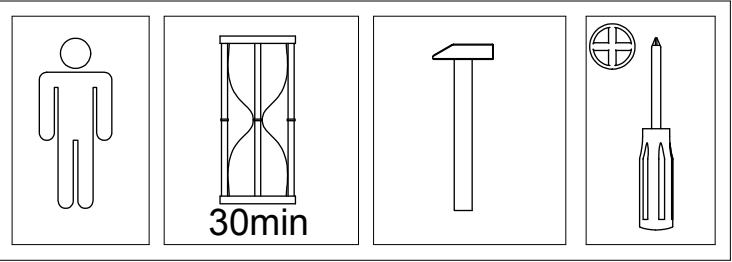

since 1982  
**Hubertus**  
**DESIGN**

- |                                  |                              |
|----------------------------------|------------------------------|
| (D) Montageanleitung             | (GB) Assembly Instructions   |
| (NL) Handleiding voor de montage | (PL) Instrukcja montażu      |
| (TR) Montaj talimatı             | (RU) Инструкция по монтажу   |
| (RO) Instrucțiunile asamblare    | (CZ) Montážní návod          |
| (IT) Istruzioni per il montaggio | (FR) Instructions de montage |
| (SK) Montážny návod              | (HU) Szerelési útmutató      |

# SOLO LUX

01 - 12/2023

4  x8   x2

5  x8  x12  x4  pl-45 x2 

6   x2

10

x2

11