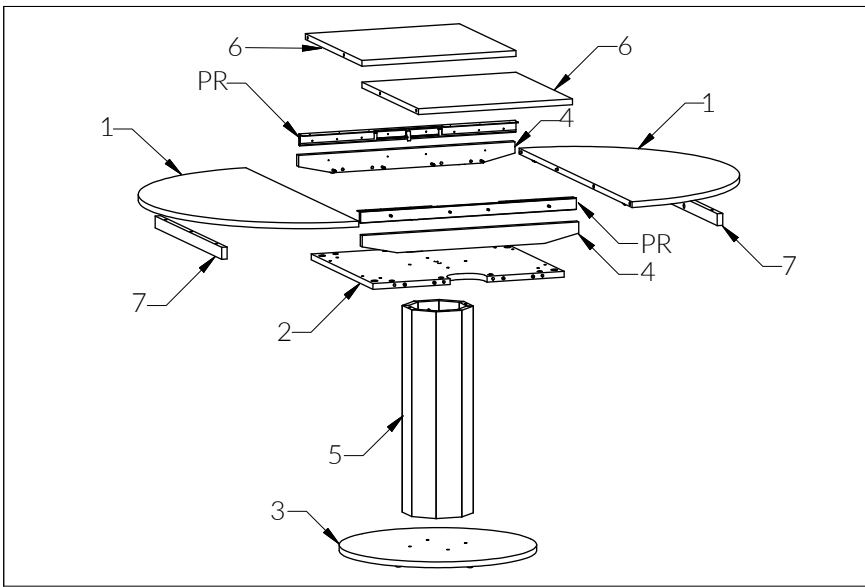

since 1982  
**Hubertus**  
**DESIGN**

- |                                  |                              |
|----------------------------------|------------------------------|
| (D) Montageanleitung             | (GB) Assembly Instructions   |
| (NL) Handleiding voor de montage | (PL) Instrukcja montażu      |
| (TR) Montaj talimatı             | (RU) Инструкция по монтажу   |
| (RO) Instrucțiunile asamblare    | (CZ) Montážní návod          |
| (IT) Istruzioni per il montaggio | (FR) Instructions de montage |
| (SK) Montážny návod              | (HU) Szerelési útmutató      |

# SOLO LUX

01 - 12/2023

4  x8   x2

5  x8  x12  x4  pl-45 x2 

6   x2

10

x2

11