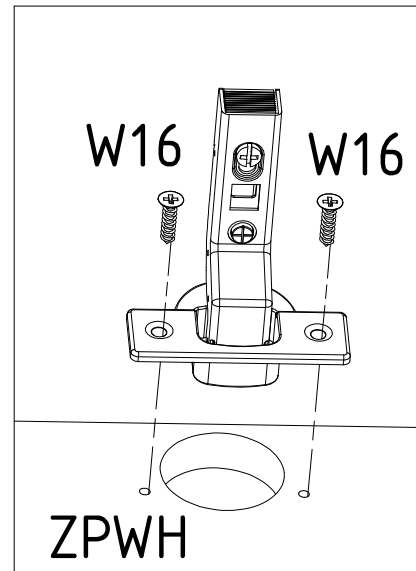

## LED

Elements					Accessories	
NR	SYMBOL	LENGTH	WIDTH	QUANTITY	SYMBOL	QUANTITY
1	BK	390	338	2	A1	1
2	FT1	382	330	1	A2	1
3	FT2	382	330	1	DP-1472	1
4	FTK	699	252	1	DT-1472	1
5	LC	687	82	1	G	6
6	LZ	687	82	1	JBL-BAR-2	1
7	PC	350	400	2	K	18
8	PPI01	346	338	1	K1	1
9	PPI02	346	338	1	KN	12
10	PT	687	120	1	KORP	4
11	WD	390	1509	1	KR	1
12	WG	1509	390	1	KWS	2
					M	18
					M22	2
					PE	6
					RB-L	1
					RB-R	1
					SB-60	1
					ST	16
					T	18
					W16	29
					W60	1
					WKS-15	4
					WS20	4
					Z	18
					ZPWH	6
					ZSZ	4

8.

9.

10.

11.

12.

13.

14.

15.