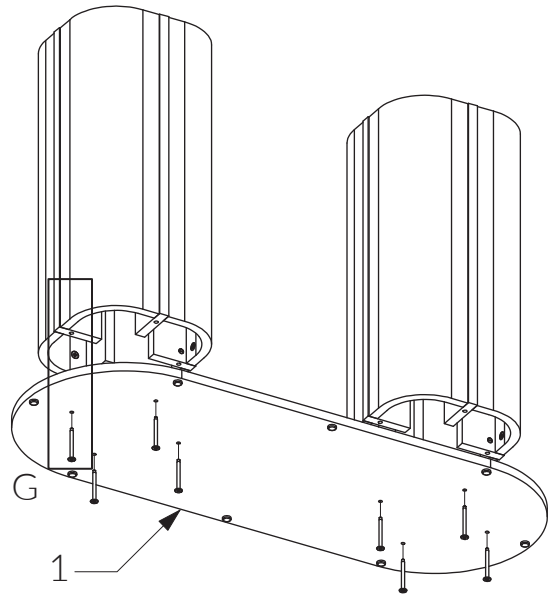

since 1982
**Hubertus
DESIGN**

- | | |
|----------------------------------|------------------------------|
| (D) Montageanleitung | (GB) Assembly Instructions |
| (NL) Handleiding voor de montage | (PL) Instrukcja montażu |
| (TR) Montaj talimatı | (RU) Инструкция по монтажу |
| (RO) Instrucțiunile asamblare | (CZ) Montážní návod |
| (IT) Istruzioni per il montaggio | (FR) Instructions de montage |
| (SK) Montážny návod | (HU) Szerelési útmutató |

CESARO

05 - 07/2024

l x40t  7,5x30	x56f  L-24	x4ew5  x1	x44s  5x13	x8 
nw x16m  10x13	x56s45  Ø15	x16  M6x45 x16	x16z4  3,5x16	x1 

4

5

6

10 ew5 x12  x2

11 m x8  x8  