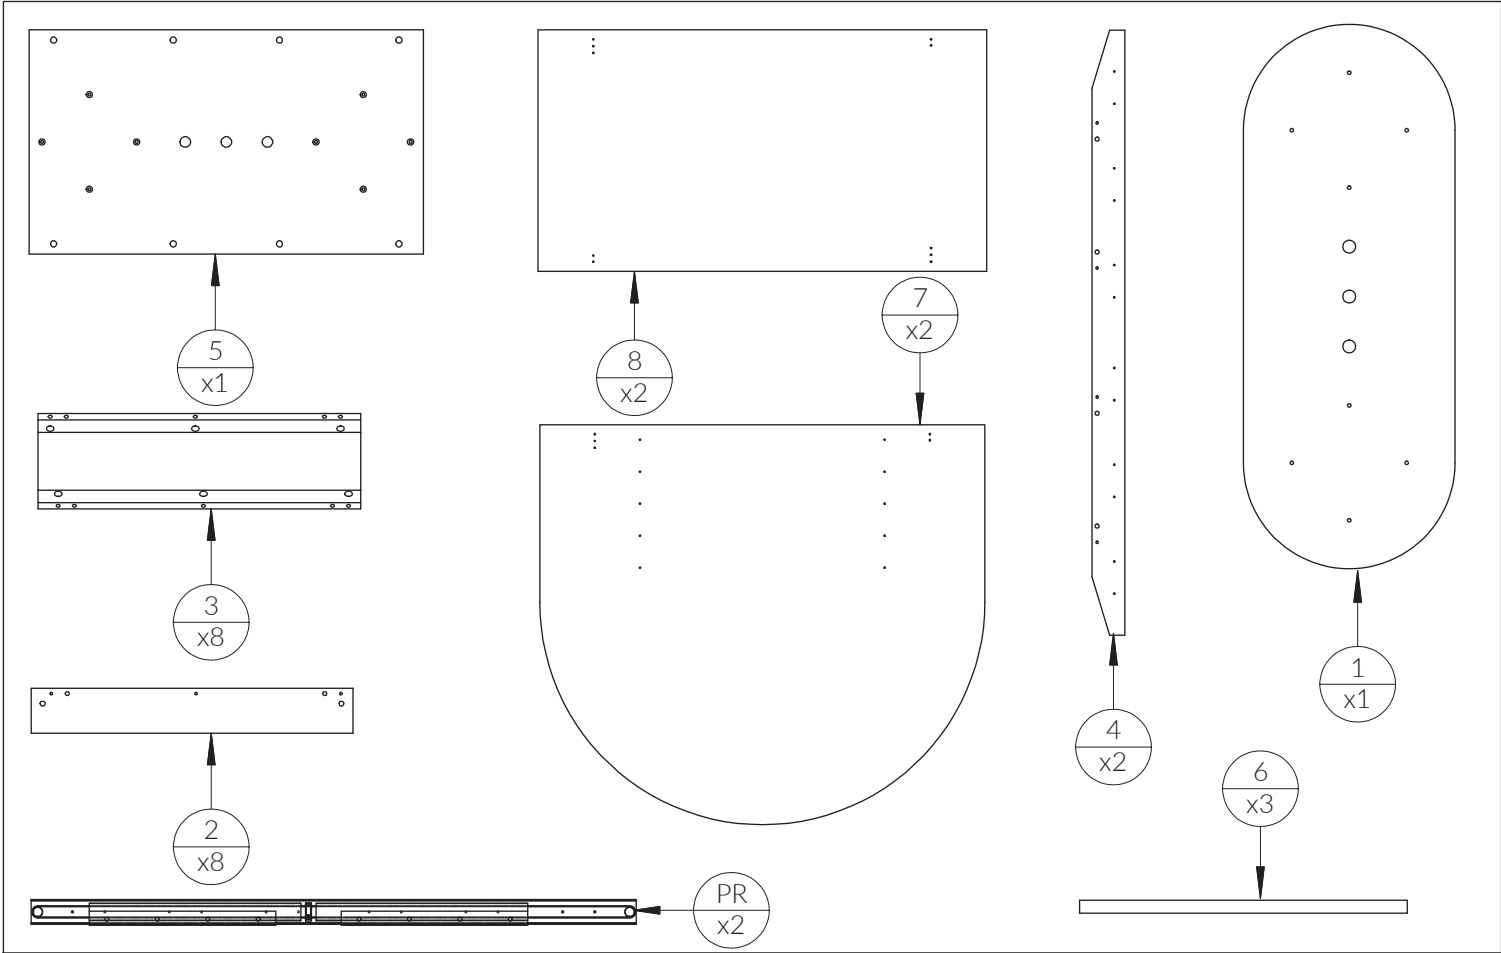

since 1982
**Hubertus
DESIGN**

- | | |
|----------------------------------|------------------------------|
| (D) Montageanleitung | (GB) Assembly Instructions |
| (NL) Handleiding voor de montage | (PL) Instrukcja montażu |
| (TR) Montaj talimatı | (RU) Инструкция по монтажу |
| (RO) Instrucțiunile asamblare | (CZ) Montážní návod |
| (IT) Istruzioni per il montaggio | (FR) Instructions de montage |
| (SK) Montážny návod | (HU) Szerelési útmutató |

CESARO

05 - 07/2024

l x40t  7,5x30	x56f  L-24	x4ew5  x1	x44s  5x13	x8 
nw x16m  10x13	x56s45  Ø15	x16  M6x45 x16	x16z4  3,5x16	x1 

4

5

6

10 ew5 x12  x2

11 m x8  x8  