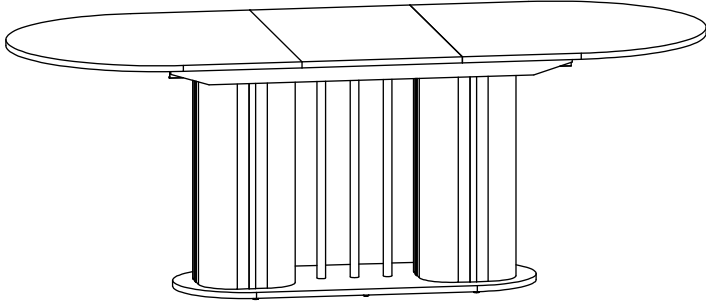

since 1982
**Hubertus
DESIGN**

- | | |
|----------------------------------|------------------------------|
| (D) Montageanleitung | (GB) Assembly Instructions |
| (NL) Handleiding voor de montage | (PL) Instrukcja montażu |
| (TR) Montaj talimatı | (RU) Инструкция по монтажу |
| (RO) Instrucțiunile asamblare | (CZ) Montážní návod |
| (IT) Istruzioni per il montaggio | (FR) Instructions de montage |
| (SK) Montážny návod | (HU) Szerelési útmutató |

CESARO

05 - 07/2024

l x40t  7,5x30	x56f  L-24	x4ew5  x1	x44s  5x13	x8 
nw x16m  10x13	x56s45  Ø15	x16  M6x45 x16	x16z4  3,5x16	x1 

4

5

6

10 ew5 x12  x2

11 m x8  x8  