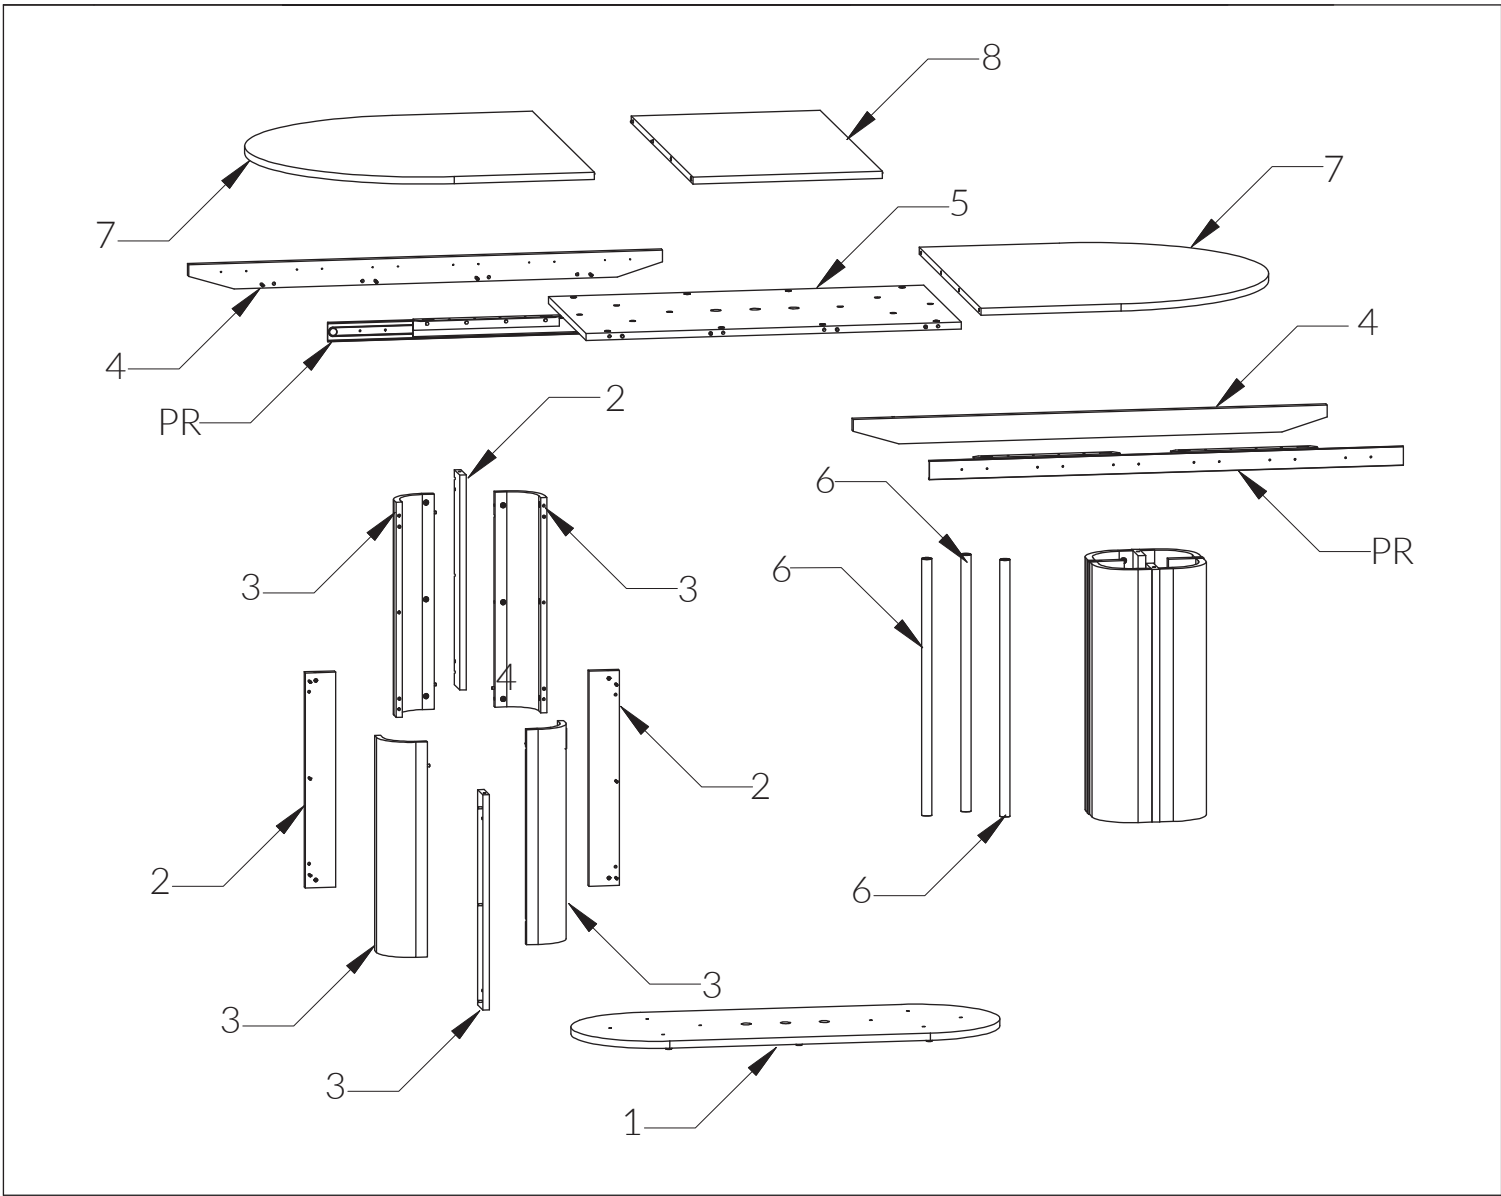

since 1982
**Hubertus
DESIGN**

- | | |
|----------------------------------|------------------------------|
| (D) Montageanleitung | (GB) Assembly Instructions |
| (NL) Handleiding voor de montage | (PL) Instrukcja montażu |
| (TR) Montaj talimatı | (RU) Инструкция по монтажу |
| (RO) Instrucțiunile asamblare | (CZ) Montážní návod |
| (IT) Istruzioni per il montaggio | (FR) Instructions de montage |
| (SK) Montážny návod | (HU) Szerelési útmutató |

CESARO

05 - 07/2024

l x40t  7,5x30	x56f  L-24	x4ew5  x1	x44s  5x13	x8 
nw x16m  10x13	x56s45  Ø15	x16  M6x45 x16	x16z4  3,5x16	x1 

4

5

6

10 ew5 x12  x2

11 m x8  x8  