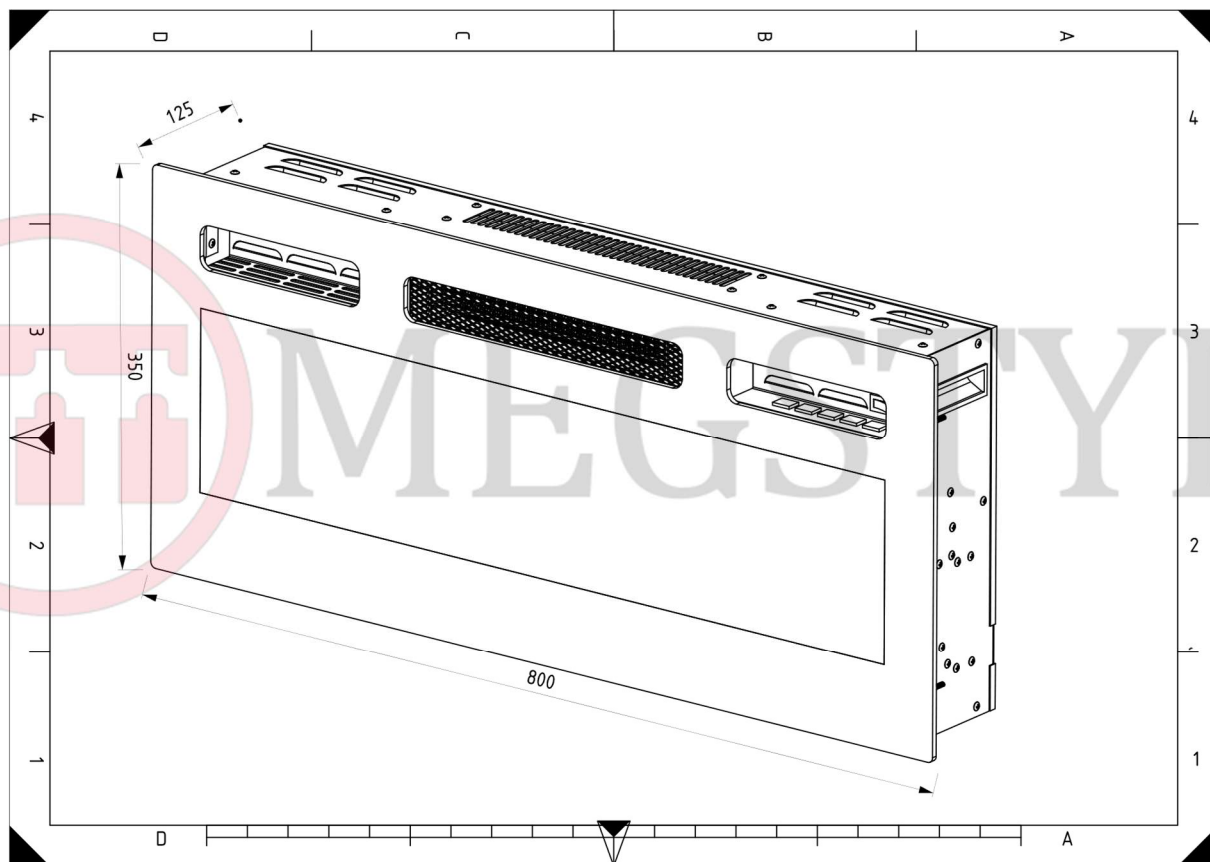

Wkład kominkowy 60cm, 1500W

Parametry techniczne	
Szerokość	800 mm
Wysokość	350 mm
Głębokość	125 mm
Moc grzałki	750 W, 1 500 W
Kolor produktu	Czarny
Kolor płomienia	Bursztynowy, błękitny
Zakres ogrzewania	16 – 28 stopni
Kryształki z tworzywa sztucznego	W zestawie
Pilot do zdalnego sterowania	W zestawie
Intensywność płomienia	5 poziomów
Timer (czas pracy)	1, 2, 3, ..., 8 godzin lub bez ograniczeń
Pilot - zasilanie	2x AAA, w zestawie
Czas pracy oświetlenia płomienia	100 000 godzin
Zasilanie	220-240V / 50Hz
Moc znamionowa	1400 – 1600 W
Instrukcja montażu i konserwacja	Dołączona do paczki

Electric fireplace 60cm, 1500W

Technical parameters	
Width	800 mm
Height	350 mm
Depth	125 mm
Heat power	750 W - 1 500 W
Colour of product	Black
Colour of flame	Amber, Blue
Heat range	16 – 28 degrees
Plastic crystals	In package
Remote pilot	In package
Flame intensity	5 levels
Timer (work time)	1, 2, 3, ..., 8 hours or unlimited
Remote pilot – batteries	2x AAA, in package
Work time of flame	100 000 hours
Power voltage	220-240V / 50Hz
Power	1400 – 1600 W
Assembly guide and usage terms	In package