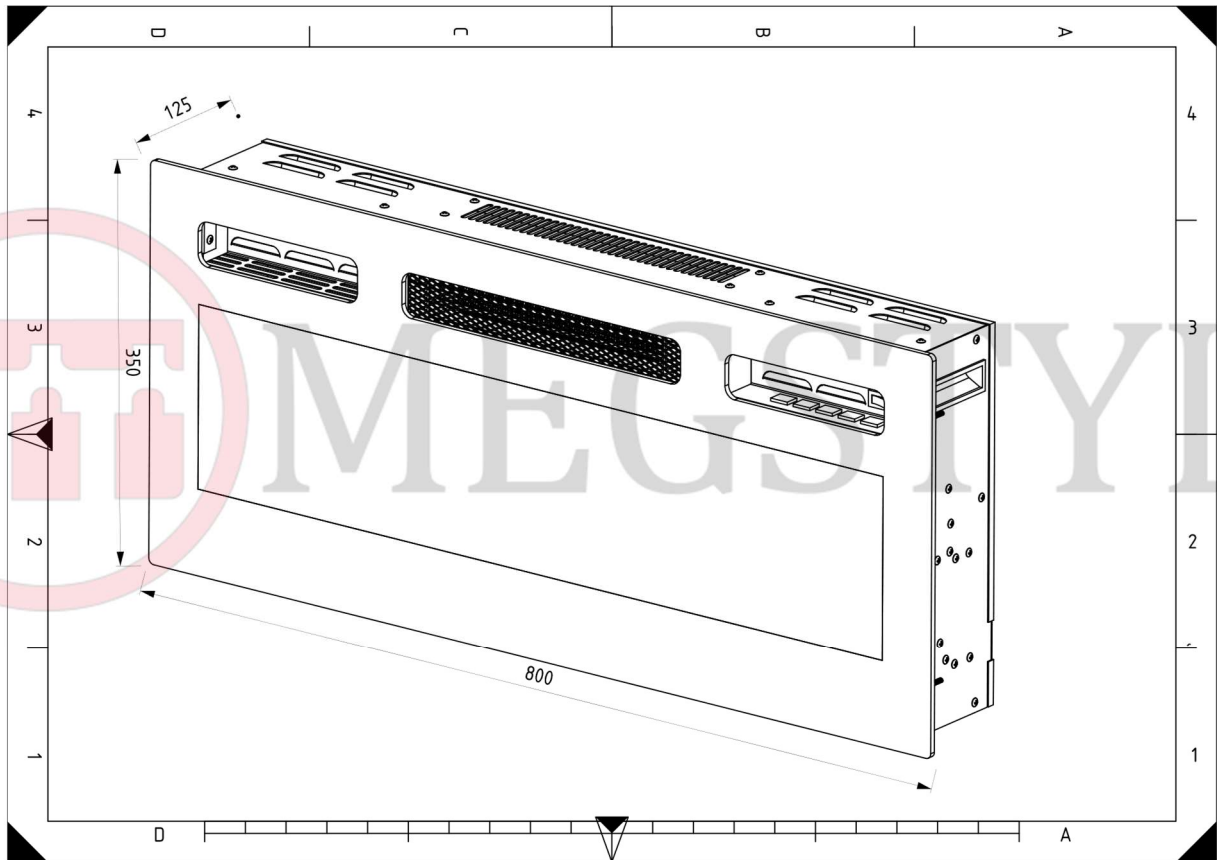

Wkład kominkowy 60cm, 1500W

Parametry techniczne	
Szerokość	800 mm
Wysokość	350 mm
Głębokość	125 mm
Moc grzałki	750 W, 1 500 W
Kolor produktu	Czarny
Kolor płomienia	Bursztynowy, błękitny
Zakres ogrzewania	16 – 28 stopni
Kryształki z tworzywa sztucznego	W zestawie
Pilot do zdalnego sterowania	W zestawie
Intensywność płomienia	5 poziomów
Timer (czas pracy)	1, 2, 3, ..., 8 godzin lub bez ograniczeń
Pilot - zasilanie	2x AAA, w zestawie
Czas pracy oświetlenia płomienia	100 000 godzin
Zasilanie	220-240V / 50Hz
Moc znamionowa	1400 – 1600 W
Instrukcja montażu i konserwacja	Dołączona do paczki

Electric fireplace 60cm, 1500W

Technical parameters	
Width	800 mm
Height	350 mm
Depth	125 mm
Heat power	750 W - 1 500 W
Colour of product	Black
Colour of flame	Amber, Blue
Heat range	16 – 28 degrees
Plastic crystals	In package
Remote pilot	In package
Flame intensity	5 levels
Timer (work time)	1, 2, 3, ..., 8 hours or unlimited
Remote pilot – batteries	2x AAA, in package
Work time of flame	100 000 hours
Power voltage	220-240V / 50Hz
Power	1400 – 1600 W
Assembly guide and usage terms	In package