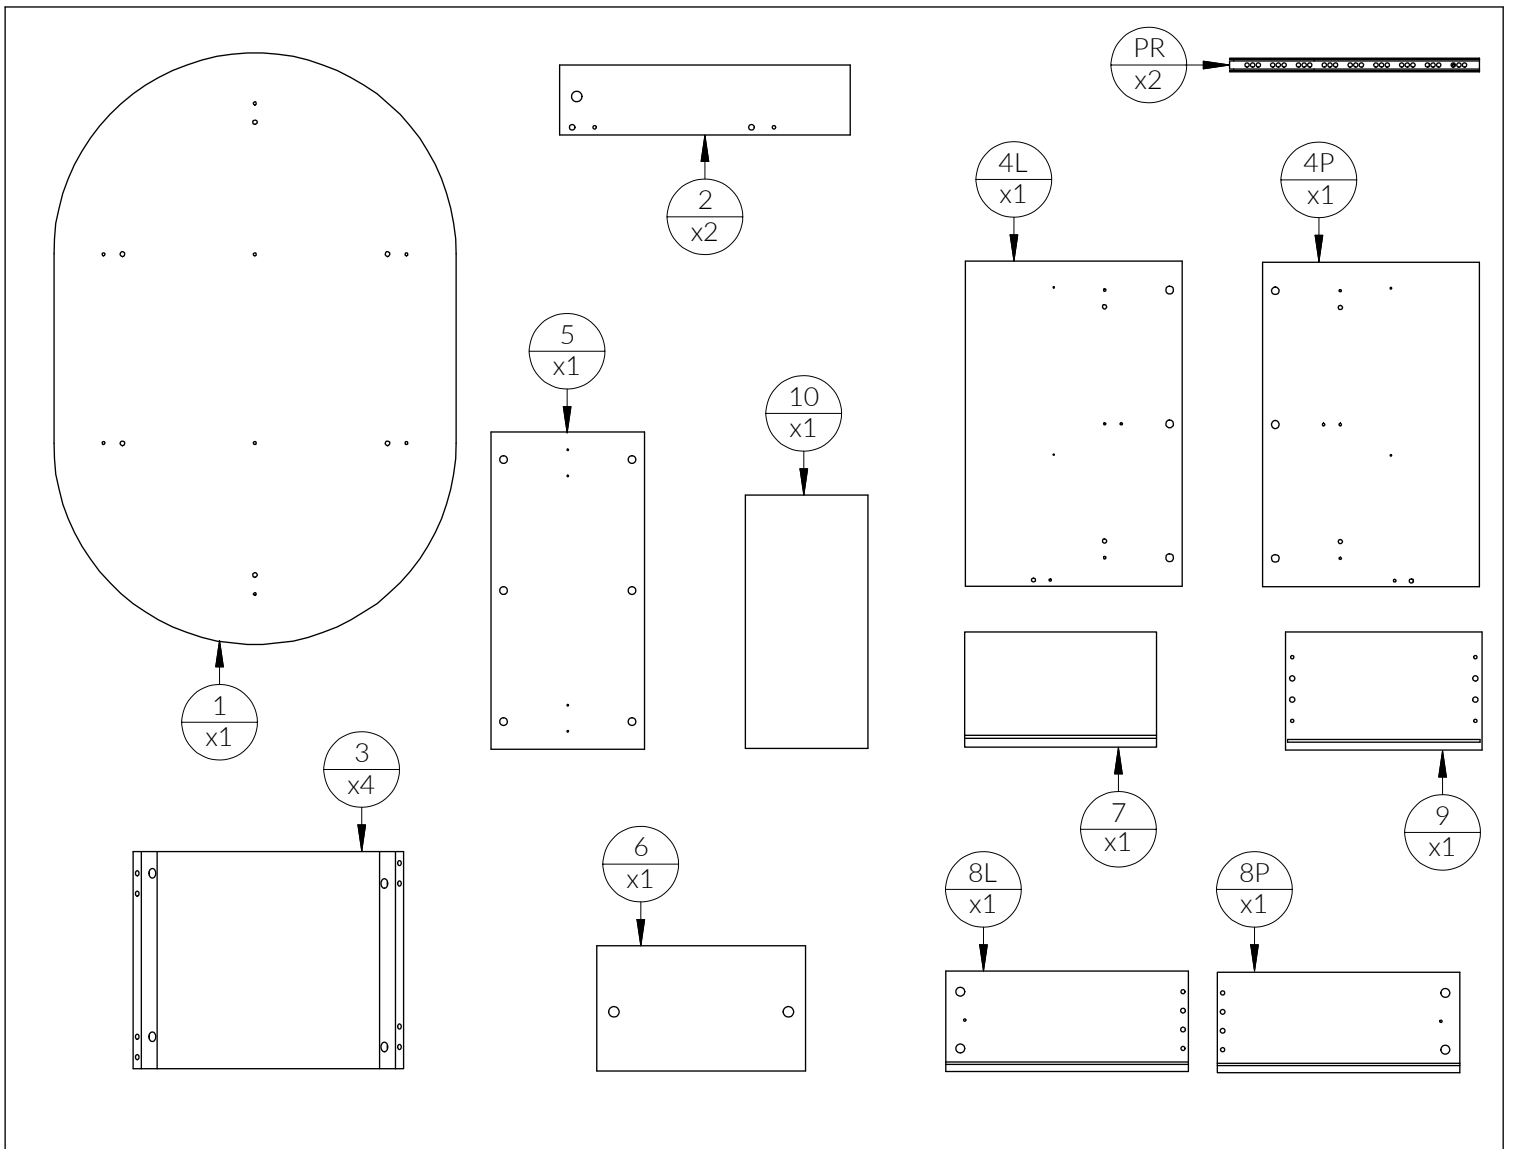

since 1982  
**Hubertus  
DESIGN**

- |                                  |                              |
|----------------------------------|------------------------------|
| (D) Montageanleitung             | (GB) Assembly Instructions   |
| (NL) Handleiding voor de montage | (PL) Instrukcja montażu      |
| (TR) Montaj talimatı             | (RU) Инструкция по монтажу   |
| (RO) Instrucțiunile asamblare    | (CZ) Montážní návod          |
| (IT) Istruzioni per il montaggio | (FR) Instructions de montage |
| (SK) Montážny návod              | (HU) Szerelési útmutató      |

# LUMIA

10 - 07/2024

t x36	k50 x4	m x36	
 L-24	 6,3x50	 Ø15	
w16 x2			
 3,5x16	ob x1		
			
s x6			
	zm x4	ew5 x4	s14 x2
		 5x13	 m4x14
z4 x1			
	l2 x8		
			
l x28			
 7,5x30			

10  

11  

12  

22

w12 x2