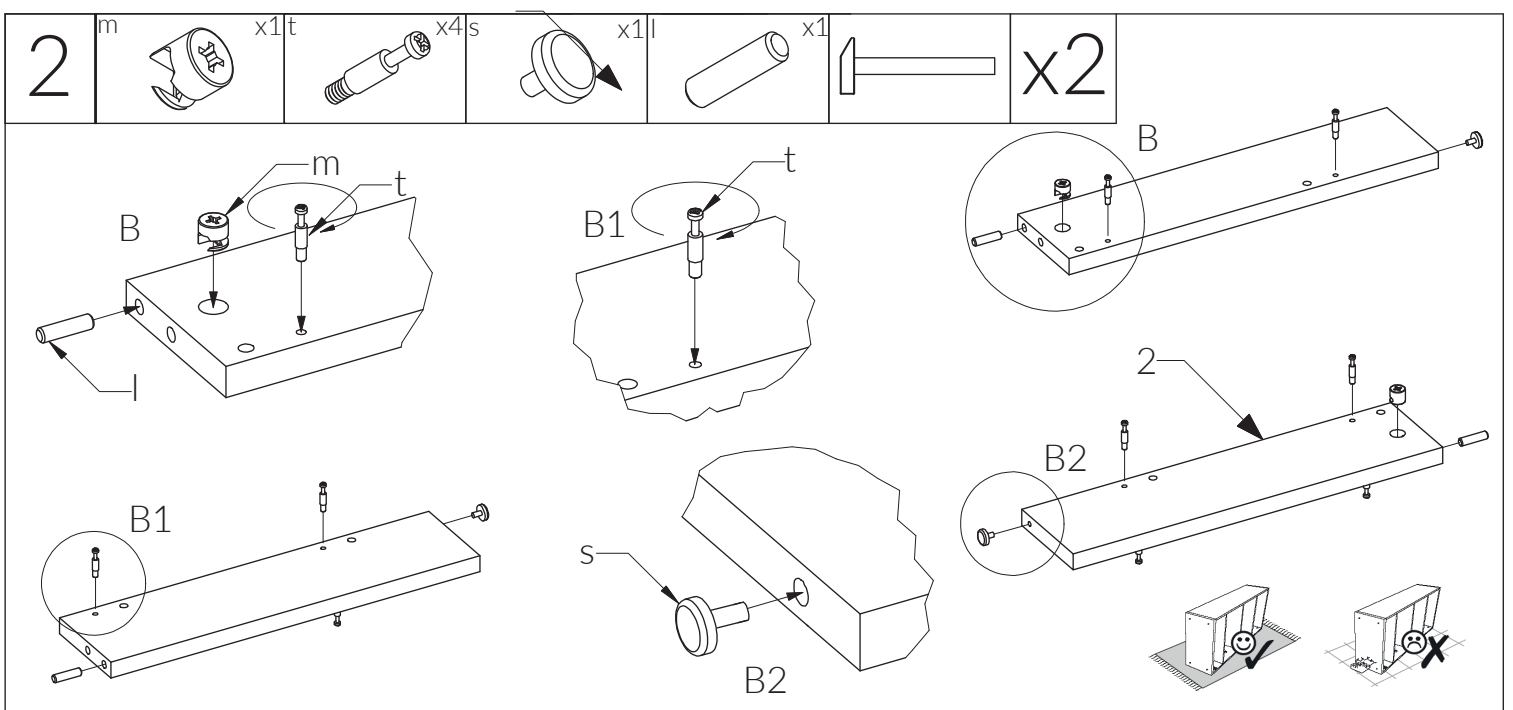

since 1982  
**Hubertus  
DESIGN**

- |                                  |                              |
|----------------------------------|------------------------------|
| (D) Montageanleitung             | (GB) Assembly Instructions   |
| (NL) Handleiding voor de montage | (PL) Instrukcja montażu      |
| (TR) Montaj talimatı             | (RU) Инструкция по монтажу   |
| (RO) Instrucțiunile asamblare    | (CZ) Montážní návod          |
| (IT) Istruzioni per il montaggio | (FR) Instructions de montage |
| (SK) Montážny návod              | (HU) Szerelési útmutató      |

# LUMIA

10 - 07/2024

t x36	k50 x4	m x36	
 L-24	 6,3x50	 Ø15	
w16 x2			
 3,5x16	ob x1		
			
s x6			
	zm x4	ew5 x4	s14 x2
		 5x13	 m4x14
z4 x1			
	l2 x8		
			
l x28			
 7,5x30			

10  

11  

12  

22

w12 x2