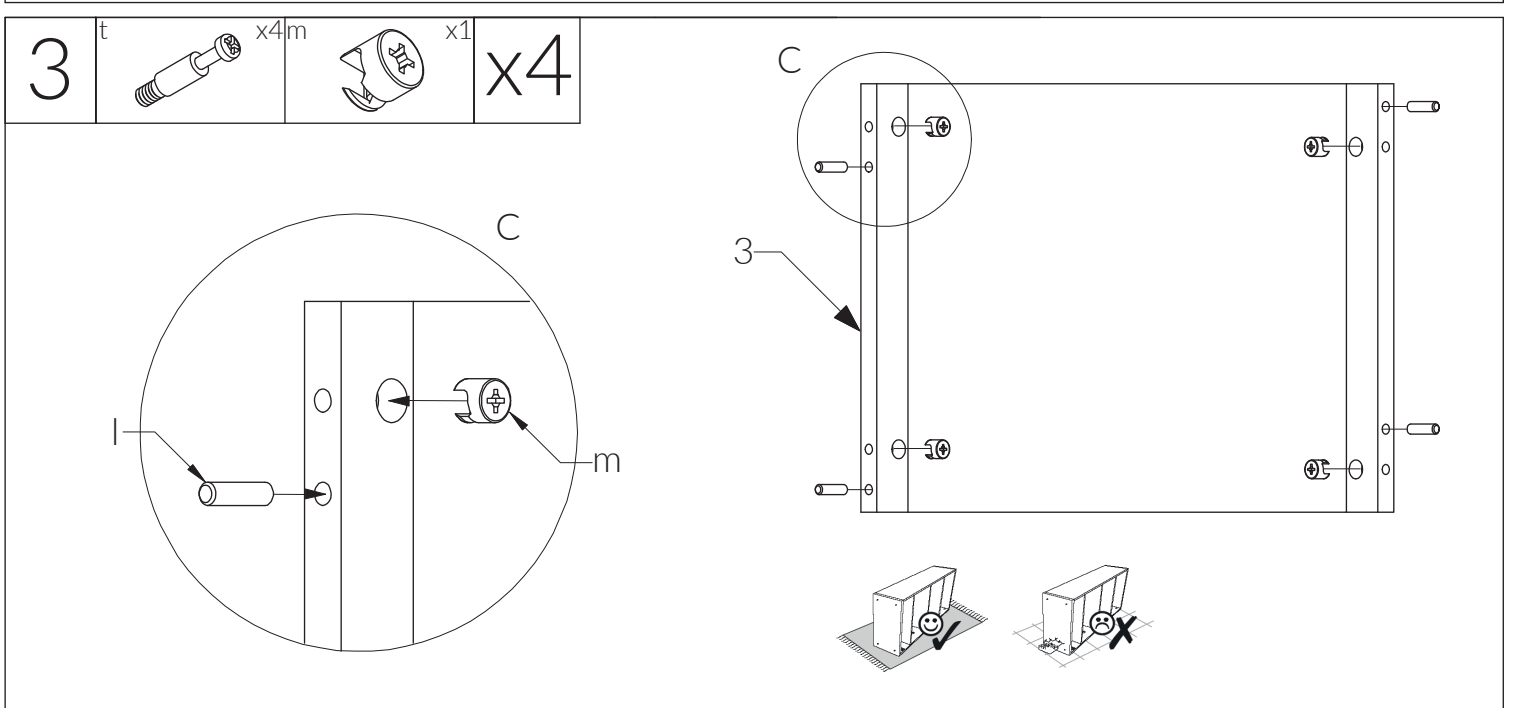

since 1982  
**Hubertus  
DESIGN**

- |                                  |                              |
|----------------------------------|------------------------------|
| (D) Montageanleitung             | (GB) Assembly Instructions   |
| (NL) Handleiding voor de montage | (PL) Instrukcja montażu      |
| (TR) Montaj talimatı             | (RU) Инструкция по монтажу   |
| (RO) Instrucțiunile asamblare    | (CZ) Montážní návod          |
| (IT) Istruzioni per il montaggio | (FR) Instructions de montage |
| (SK) Montážny návod              | (HU) Szerelési útmutató      |

# LUMIA

10 - 07/2024

t x36	k50 x4	m x36	
 L-24	 6,3x50	 Ø15	
w16 x2			
 3,5x16	ob x1		
			
s x6			
	zm x4	ew5 x4	s14 x2
		 5x13	 m4x14
z4 x1			
	l2 x8		
			
l x28			
 7,5x30			

10  

11  

12  

22

w12 x2