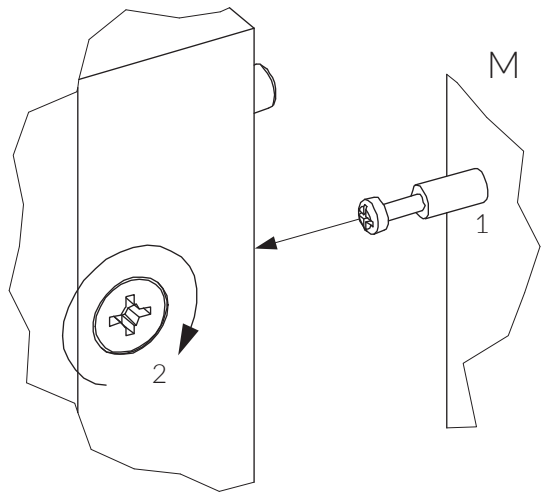

since 1982  
**Hubertus  
DESIGN**

- |                                  |                              |
|----------------------------------|------------------------------|
| (D) Montageanleitung             | (GB) Assembly Instructions   |
| (NL) Handleiding voor de montage | (PL) Instrukcja montażu      |
| (TR) Montaj talimatı             | (RU) Инструкция по монтажу   |
| (RO) Instrucțiunile asamblare    | (CZ) Montážní návod          |
| (IT) Istruzioni per il montaggio | (FR) Instructions de montage |
| (SK) Montážny návod              | (HU) Szerelési útmutató      |

# LUMIA

10 - 07/2024

t x36	k50 x4	m x36	
 L-24	 6,3x50	 Ø15	
w16 x2			
 3,5x16	ob x1		
			
s x6			
	zm x4	ew5 x4	s14 x2
		 5x13	 m4x14
z4 x1			
	l2 x8		
			
l x28			
 7,5x30			

10  

11  

12  

22

w12 x2