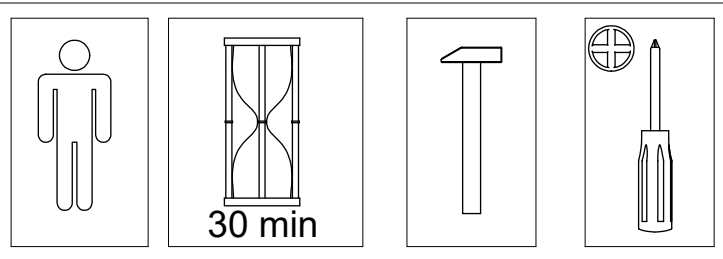

since 1982  
**Hubertus  
DESIGN**

- |                                  |                              |
|----------------------------------|------------------------------|
| (D) Montageanleitung             | (GB) Assembly Instructions   |
| (NL) Handleiding voor de montage | (PL) Instrukcja montażu      |
| (TR) Montaj talimatı             | (RU) Инструкция по монтажу   |
| (RO) Instrucțiunile asamblare    | (CZ) Montážní návod          |
| (IT) Istruzioni per il montaggio | (FR) Instructions de montage |
| (SK) Montážny návod              | (HU) Szerelési útmutató      |

# LUMIA

10 - 07/2024

t x36	k50 x4	m x36	
 L-24	 6,3x50	 Ø15	
w16 x2			
 3,5x16	ob x1		
			
s x6			
	zm x4	ew5 x4	s14 x2
		 5x13	 m4x14
z4 x1			
	l2 x8		
			
l x28			
 7,5x30			

10  

11  

12  

22

w12 x2