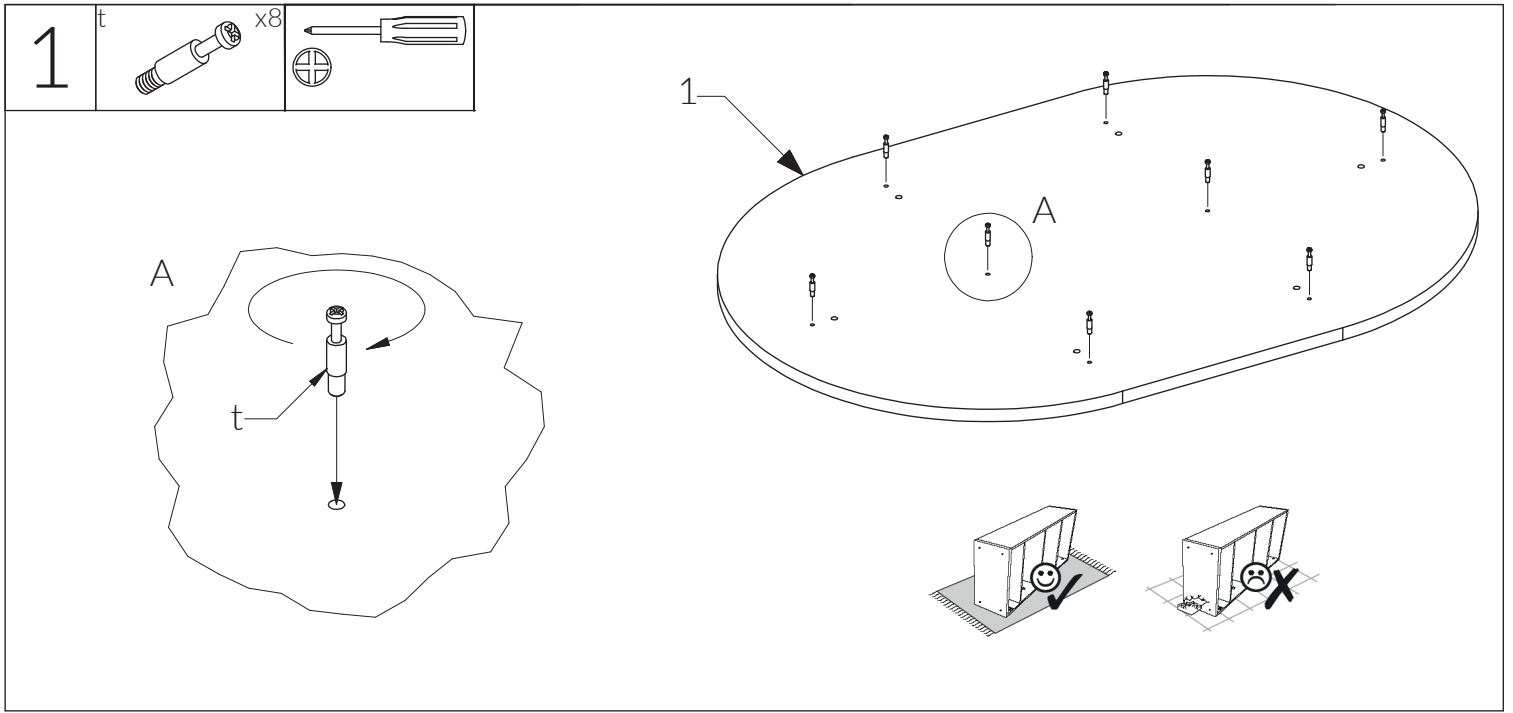

since 1982  
**Hubertus  
DESIGN**

- |                                  |                              |
|----------------------------------|------------------------------|
| (D) Montageanleitung             | (GB) Assembly Instructions   |
| (NL) Handleiding voor de montage | (PL) Instrukcja montażu      |
| (TR) Montaj talimatı             | (RU) Инструкция по монтажу   |
| (RO) Instrucțiunile asamblare    | (CZ) Montážní návod          |
| (IT) Istruzioni per il montaggio | (FR) Instructions de montage |
| (SK) Montážny návod              | (HU) Szerelési útmutató      |

# LUMIA

10 - 07/2024

t x36	k50 x4	m x36	
 L-24	 6,3x50	 Ø15	
w16 x2			
 3,5x16	ob x1		
			
s x6			
	zm x4	ew5 x4	s14 x2
		 5x13	 m4x14
z4 x1			
	l2 x8		
			
l x28			
 7,5x30			

10  

11  

12  

22

w12 x2