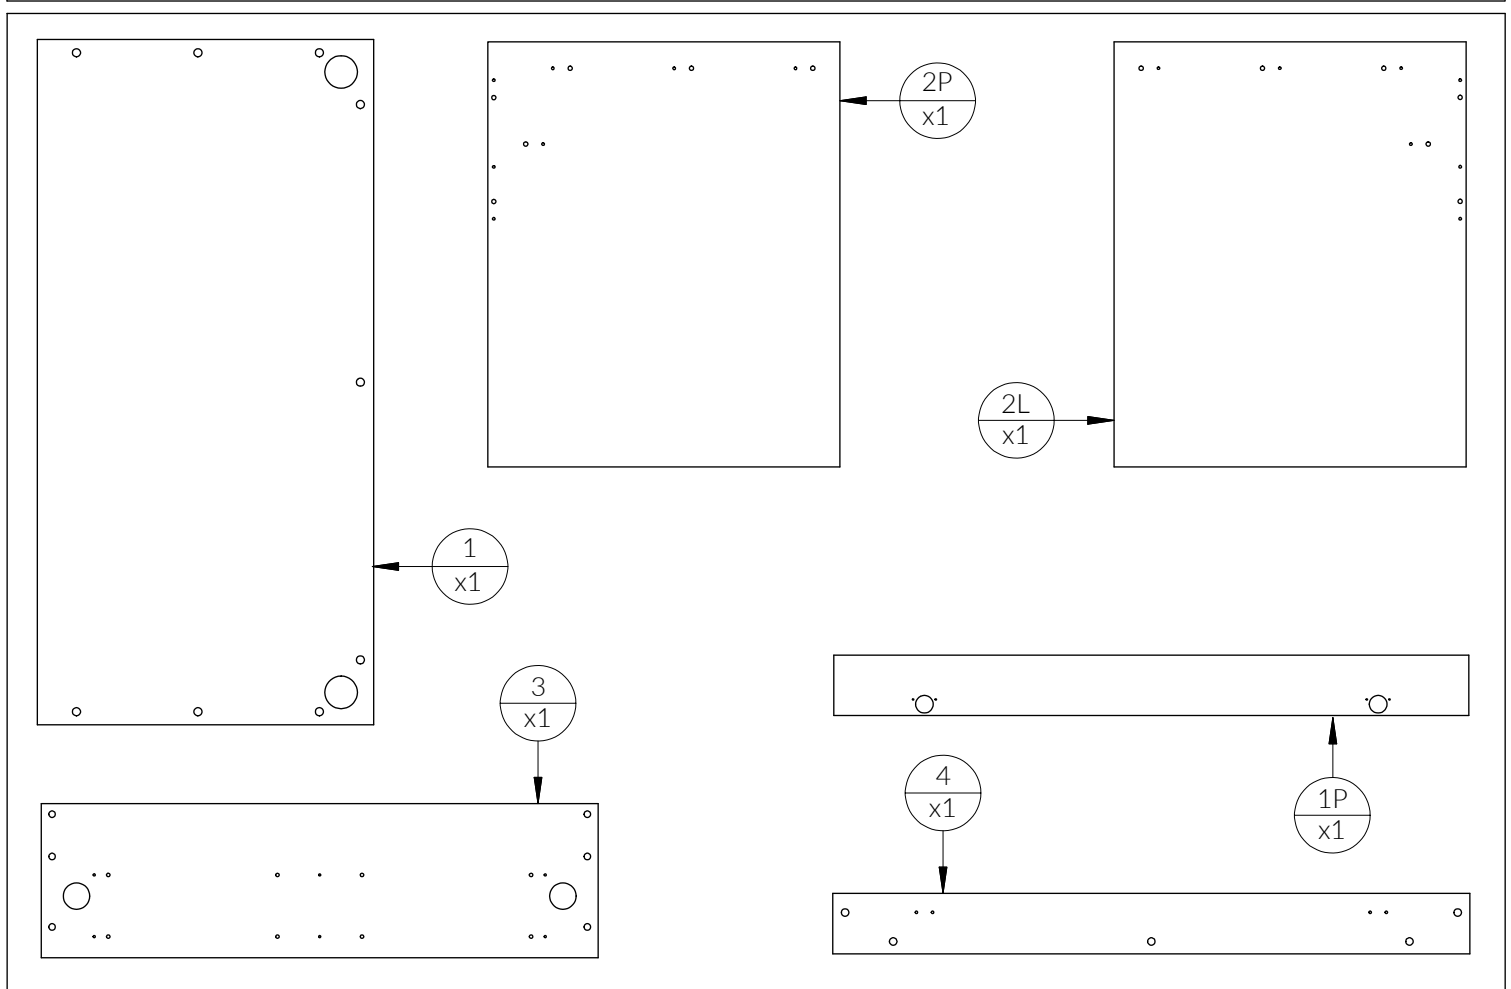

since 1982
**Hubertus
DESIGN**

- | | |
|----------------------------------|------------------------------|
| (D) Montageanleitung | (GB) Assembly Instructions |
| (NL) Handleiding voor de montage | (PL) Instrukcja montażu |
| (TR) Montaj talimatı | (RU) Инструкция по монтажу |
| (RO) Instrucțiunile de asamblare | (CZ) Montážní návod |
| (IT) Istruzioni per il montaggio | (FR) Instructions de montage |
| (SK) Montážny návod | (HU) Szerelési útmutató |

BIURKO SMART

09 - 07/2024

| | | | | |
|----------------|------|----|--------|----|
| t x14 pz | x2 | | pp | x2 |
| | | | | |
| L-24 | | | | |
| m x14 | | | | |
| | | | | |
| Ø15 | | | | |
| s x4 | zs | | | x2 |
| | | | | |
| l x18 | | | | |
| | | | | |
| 7,5x30 | | | | |
| zm x4 | ew5 | x4 | ew6 | x4 |
| | | | | |
| | 5x13 | | 6.3x13 | |
| | | | z4 | x1 |
| | | | | |