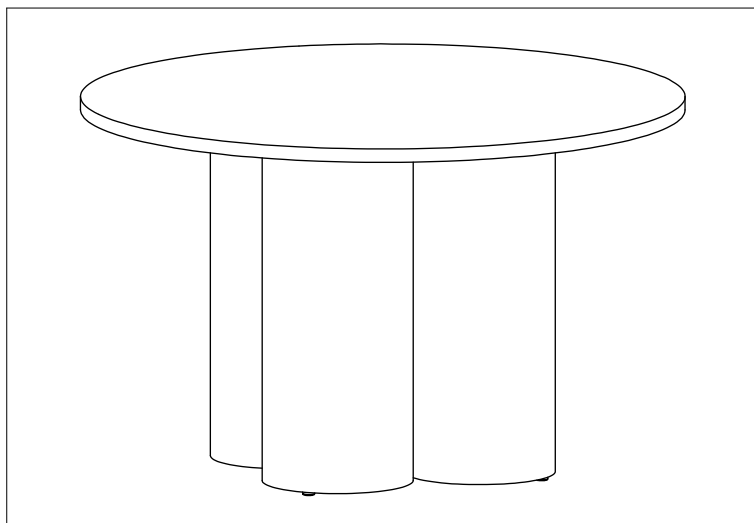

since 1982
**Hubertus
DESIGN**

- | | |
|----------------------------------|------------------------------|
| (D) Montageanleitung | (GB) Assembly Instructions |
| (NL) Handleiding voor de montage | (PL) Instrukcja montażu |
| (TR) Montaj talimatı | (RU) Инструкция по монтажу |
| (RO) Instrucțiunile asamblare | (CZ) Montážní návod |
| (IT) Istruzioni per il montaggio | (FR) Instructions de montage |
| (SK) Montážny návod | (HU) Szerelési útmutató |

Raveo/ stół / ława

25 - 05/2024

P1