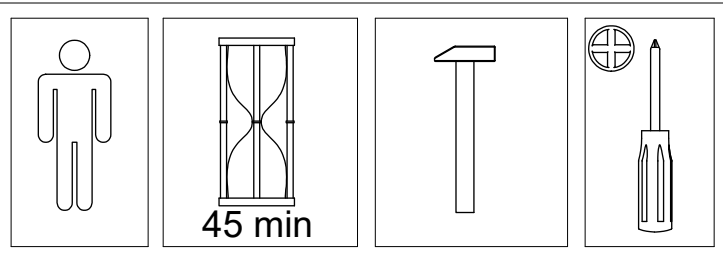

since 1982  
**Hubertus  
DESIGN**

- |                                  |                              |
|----------------------------------|------------------------------|
| (D) Montageanleitung             | (GB) Assembly Instructions   |
| (NL) Handleiding voor de montage | (PL) Instrukcja montażu      |
| (TR) Montaj talimatı             | (RU) Инструкция по монтажу   |
| (RO) Instrucțiunile de asamblare | (CZ) Montážní návod          |
| (IT) Istruzioni per il montaggio | (FR) Instructions de montage |
| (SK) Montážny návod              | (HU) Szerelési útmutató      |

# Forum stół

01 - 07/2024

t x8 ew5	x44 k40	x12 s45	x8
L-24	5x13	5x40	M6x45
m x8 w14	x4 z4	x1 z3	x1
Ø15	4x16		
s x8 nw	x8 z		
	10x13		
l x16 w16	x24		
7,5x30	3,5x16		
f x4 k50	x4		
	6,4x50		

4

k40

x6 z4

5

m