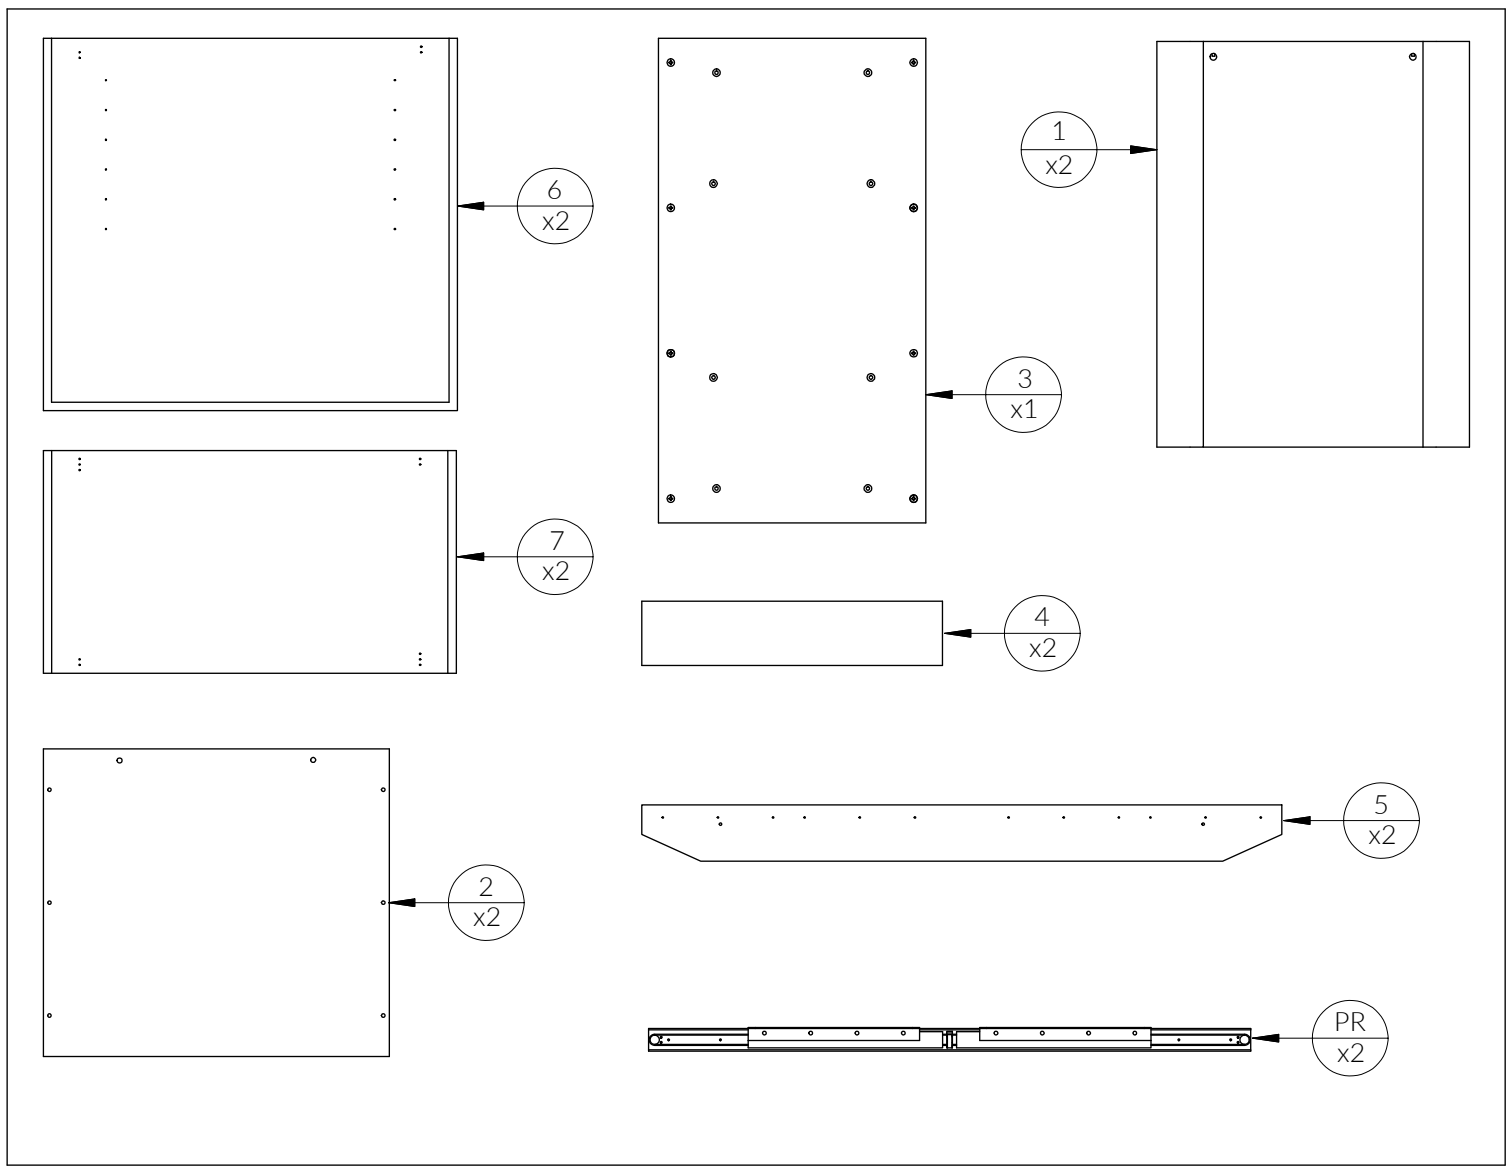

since 1982  
**Hubertus  
DESIGN**

- |                                  |                              |
|----------------------------------|------------------------------|
| (D) Montageanleitung             | (GB) Assembly Instructions   |
| (NL) Handleiding voor de montage | (PL) Instrukcja montażu      |
| (TR) Montaj talimatı             | (RU) Инструкция по монтажу   |
| (RO) Instrucțiunile de asamblare | (CZ) Montážní návod          |
| (IT) Istruzioni per il montaggio | (FR) Instructions de montage |
| (SK) Montážny návod              | (HU) Szerelési útmutató      |

# Forum stół

01 - 07/2024

t x8 ew5	x44 k40	x12 s45	x8
L-24	5x13	5x40	M6x45
m x8 w14	x4 z4	x1 z3	x1
Ø15	4x16		
s x8 nw	x8 z		
	10x13		
l x16 w16	x24		
7,5x30	3,5x16		
f x4 k50	x4		
	6,4x50		

4

k40

x6 z4

5

m

x8

x12

6

x2

x2

10

s45 x8 z3

11

ew5 x16 f x4 x2

12

ew5 x12 w16 x24 z x6 zz x6 x2

13 ew5 X16  x2

14 f  x4

15