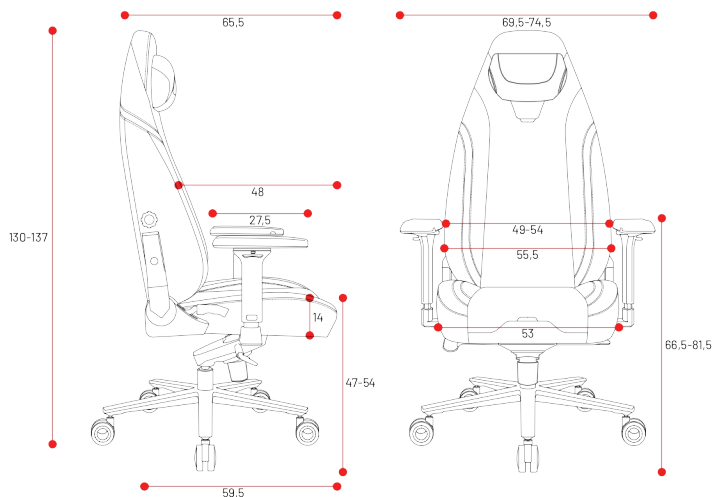

KOLOR: Czarny
EAN: 5904405577998
SKU: 1612

MODEL:

DIABLO X-EYE

- **Fotel gamingowy** skierowany dla szerszej grupy odbiorców (szerokie targetowanie klientów - od 20 do 50 lat).
- Nietuzinkowa bryła fotela połączona z eleganckim i wytrzymałym materiałem premium **ELASTRON Soft Touch**.
- Wbudowany **system wsparcia lędźwi** dopasowuje się indywidualnie do kręgosłupa, zapewniając lepsze podparcie pleców.
- **Magnetyczny zagłówek** fotela z poduszką memory pillow wykonaną z pianki z efektem pamięci.
- **Podłokietniki 4D** z wygodną regulacją w czterech kierunkach.
- System **TilttechTM Frog** oraz układ hydrauliczny klasy 4 - najbardziej wytrzymały z naszych systemów.
- Czarna elegancka metalowa podstawa fotela.
- Nietuzinkowy design cichych i gładko sunących kółek wykonanych z PA o średnicy 60 mm.

Wykonany z pianki wylewnej z formy „full mould”:

Unikalna propozycja fotela gamingowego marki Diablo, jako pierwszy model z linii produktowej charakteryzujący się kompletnym wykonaniem z wykorzystaniem zaawansowanej technologii formowania „full mould” opartej na wylewaniu pianki.

OPAKOWANIE:

N.W: 21,5 KG

G.W: 25,3 KG

SIZE: 86 x 66 x 35 CM

SRP / Cena producenta (Netto)		SRP / Cena producenta (Brutto)
Koszt transportu (szt.)	Koszt transportu (paleta)	Ilość na palecie
0	0	5
Cena po rabacie		Dane kontaktowe