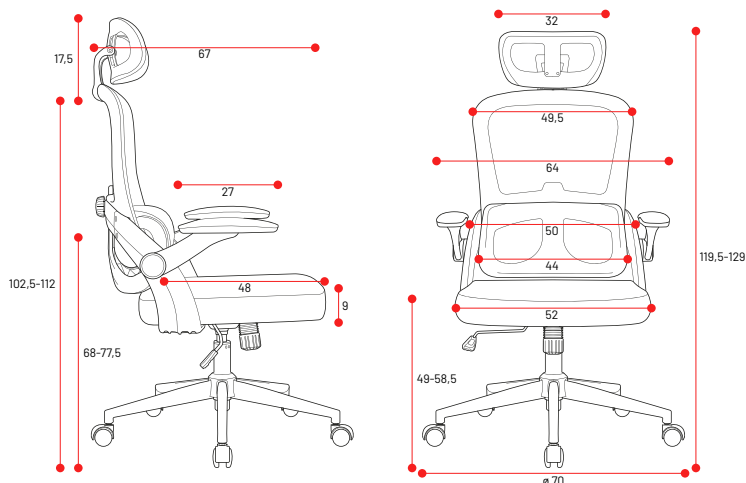

KOLOR: Czarny
EAN: 5904405577943
SKU: 1608

Szary
EAN: 5904405577950
SKU: 1607

MODEL:

DIABLO V-LIGHT

- **Fotel zapewnia doskonały komfort**, ze względu na połączenie materiałowego, miękkiego siedziska i oparcia ze sprężystej, przewiewnej siateczki.
- **Zagłówek posiada możliwość zmiany wysokości w zakresie 6 cm, a także regulacji pochylecia do 35°**. Dzięki temu jest w stanie zapewnić stabilne podparcie dla odcinka szyjnego.
- **Oparcie krzesła odchyła się do tyłu (od 110 do 130°)**.
- Osobny odcinek oparcia z regulacją lędźwi - (zakres 6 cm) pozwala elastycznie dostosować wsparcie dolnej części kręgosłupa.
- **Siedzisko pokryte tkaniną poliestrową o dużej wytrzymałości i odporności na ścieranie**. W środku znajduje się pianka HR o grubości 6,5 cm (gęstość 30 kg/m³, twardość 70 HA).
- **Podłokietniki 3D** z miękkimi wykończeniem zapewniają wsparcie i odciążenie dla łokci i rąk. Regulacja lewo-prawo o 14,5 stopni, przód-tył o 4 cm. Podłokietniki można podnieść do góry i tym sposobem dosunąć fotel całkowicie do biurka.
- **Solidna i trwała podstawa krzesła**: składana podstawa wykonana ze stalowych elementów pokrytych farbą proszkową.
- **Ciche i gładkie kółka**: wykonane z PA.

Wysoka jakość w bardzo niskiej cenie.

Niezawodny mechanizm **Tilttech™Frog**.

Składana podstawa ułatwia wysyłkę, zwroty czy reklamacje.

Karton o niewielkich wymiarach (**57x35x57cm**).

Duże możliwości dostosowania krzesła pod potrzeby użytkownika (w tej kategorii cenowej). V-LIGHT posiada funkcję m.in. regulacji oparcia w obszarze lędźwiowym i szyjnym.

OPAKOWANIE:

N.W: 16.5 KG

G.W: 19.5 KG

SIZE: 57 x 35 x 57 CM

| | | |
|-------------------------------|---------------------------|--------------------------------|
| SRP / Cena producenta (Netto) | | SRP / Cena producenta (Brutto) |
| Koszt transportu (szt.) | Koszt transportu (paleta) | Ilość na palecie |
| Cena po rabacie | | Dane kontaktowe |