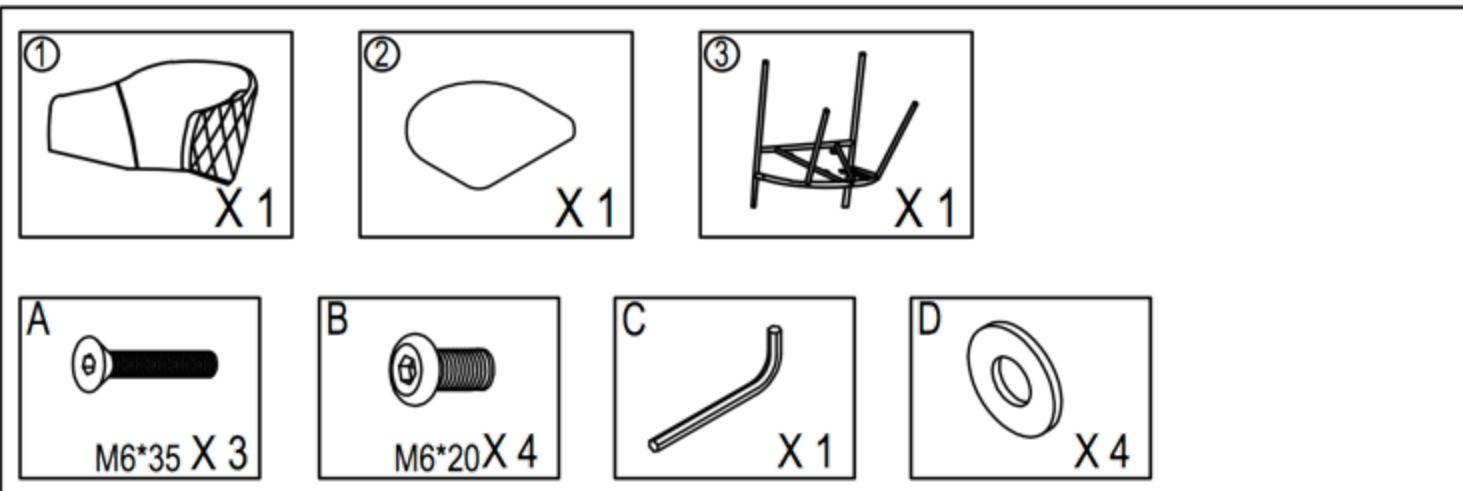

BONO

IMPORTER / IMPORTED BY:
SIGNAL MEBLE
UL. KILIŃSKIEGO 35B
27-400 OSTROWIEC ŚW.
POLAND
WYPRODUKOWANO W
CHINACH / MADE IN CHINA

1

2