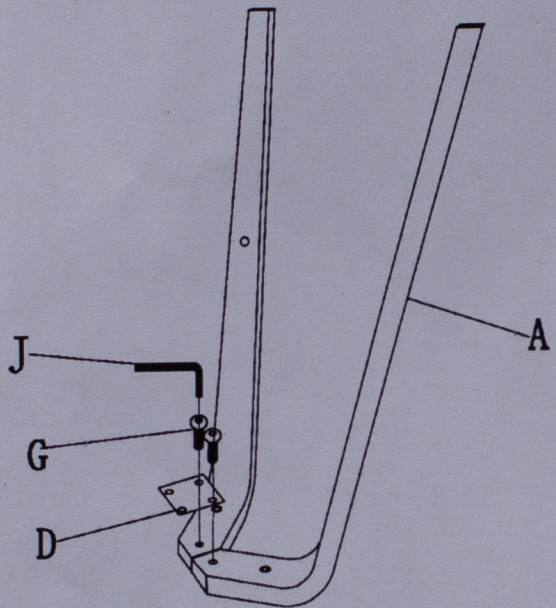

ASSEMBLY INSTRUCTION

ITEM NO: AM-7724-1

KEY	QTY	DESCRIPTION	KEY	QTY	DESCRIPTION
			F	4	 M6x16mm
A	4		G	8	 M6x20mm
B	1		H	4	 M6x30mm
C	1		I	4	
D	1		J	1	
E	1		K	4	

STEP 1

STEP 2

STEP 3

STEP 4

STEP 5

STEP 6