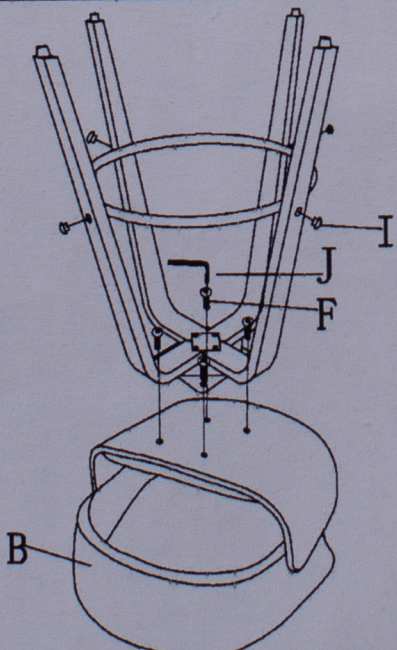

ASSEMBLY INSTRUCTION

ITEM NO: AM-7724-1

KEY	QTY	DESCRIPTION	KEY	QTY	DESCRIPTION
			F	4	 M6x16mm
A	4		G	8	 M6x20mm
B	1		H	4	 M6x30mm
C	1		I	4	
D	1		J	1	
E	1		K	4	

STEP 1

STEP 2

STEP 3

STEP 4

STEP 5

STEP 6