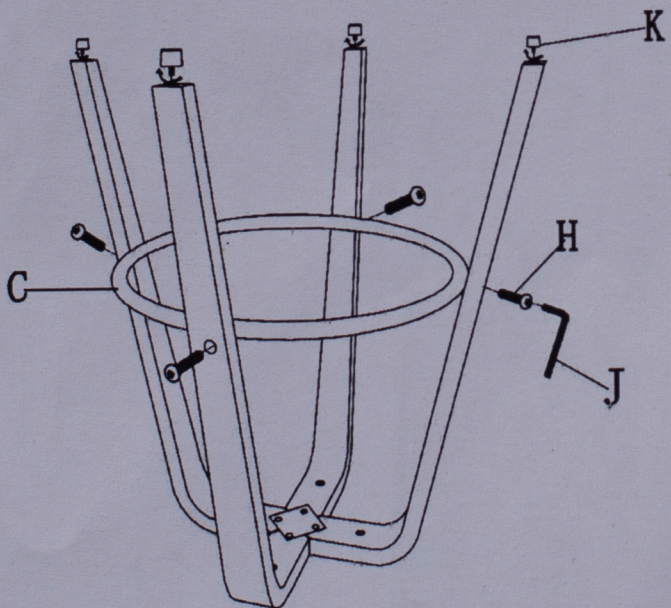

ASSEMBLY INSTRUCTION

ITEM NO: AM-7724-1

KEY	QTY	DESCRIPTION	KEY	QTY	DESCRIPTION
			F	4	 M6x16mm
A	4		G	8	 M6x20mm
B	1		H	4	 M6x30mm
C	1		I	4	
D	1		J	1	
E	1		K	4	

STEP 1

STEP 2

STEP 3

STEP 4

STEP 5

STEP 6