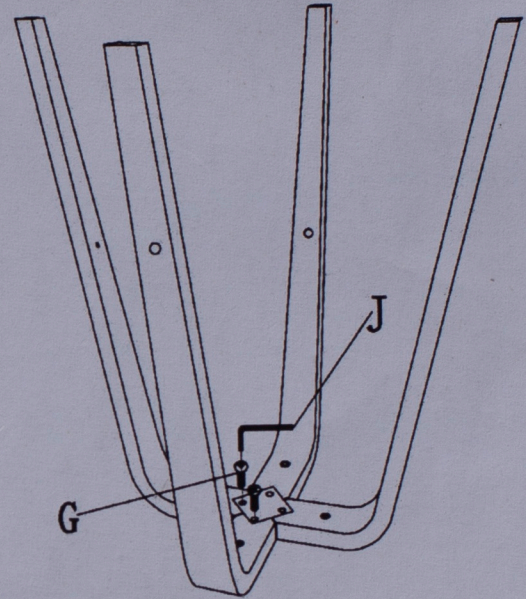

ASSEMBLY INSTRUCTION

ITEM NO: AM-7724-1

KEY	QTY	DESCRIPTION	KEY	QTY	DESCRIPTION
			F	4	 M6x16mm
A	4		G	8	 M6x20mm
B	1		H	4	 M6x30mm
C	1		I	4	
D	1		J	1	
E	1		K	4	

STEP 1

STEP 2

STEP 3

STEP 4

STEP 5

STEP 6