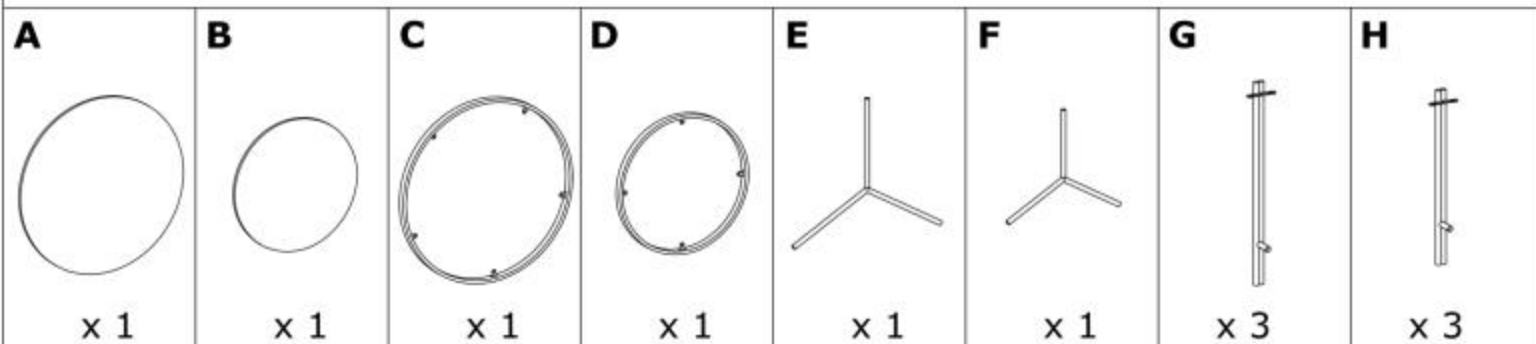

FATIMA

 max. 10 kg  max. 10 kg

HALMAR Sp. z o.o.

ul. Centralnego Okręgu Przemysłowego 2, 37-450 Stalowa Wola, POLSKA / POLAND
 tel. +48 15 843 28 10, fax: +48 15 842 19 57, e-mail: office@halmar.com.pl

v.1