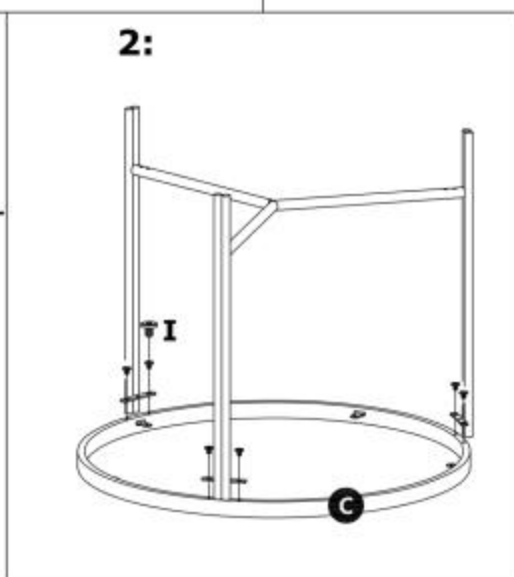

FATIMA

 max. 10 kg  max. 10 kg

HALMAR Sp. z o.o.

ul. Centralnego Okręgu Przemysłowego 2, 37-450 Stalowa Wola, POLSKA / POLAND
 tel. +48 15 843 28 10, fax: +48 15 842 19 57, e-mail: office@halmar.com.pl

v.1