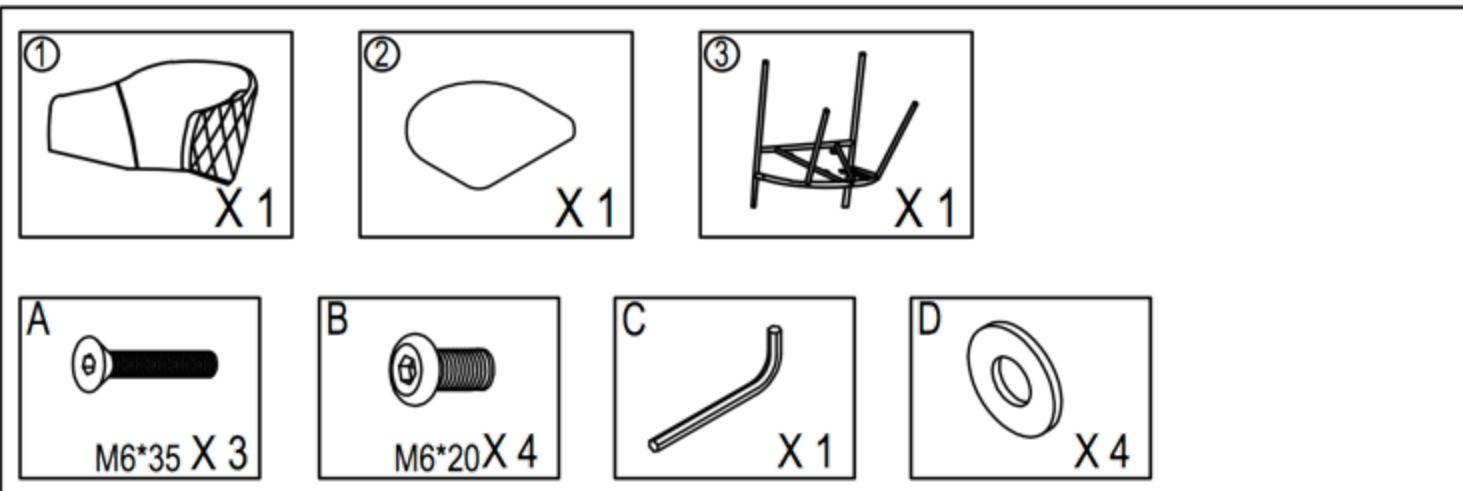

BONO

**IMPORTER / IMPORTED BY:**  
**SIGNAL MEBLE**  
**UL. KILIŃSKIEGO 35B**  
**27-400 OSTROWIEC ŚW.**  
**POLAND**  
**WYPRODUKOWANO W**  
**CHINACH / MADE IN CHINA**

1

2