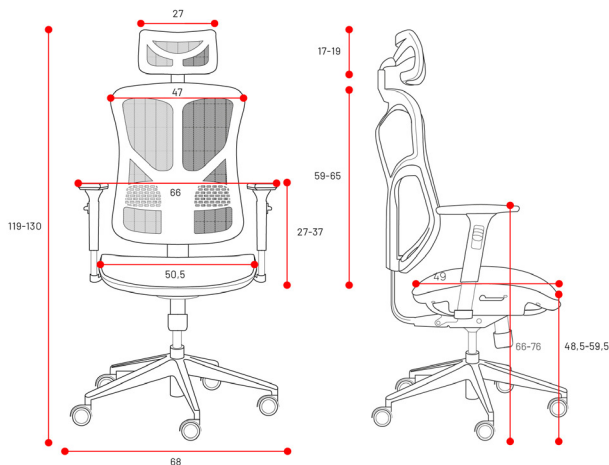

Przewiewna i wytrzymała siateczka V-Mesh

Tworząca siedzisko i oparcie sprawia, że nawet w szczególnie ciepłe dni praca jest w pełni komfortowa.

Podłokietniki Armtech™ Hybrid SoftTouch

Regulacja prawo-lewo, góra-dół i przód-tył zwiększają stabilizację ciała oraz odciążają barki, przedramiona i nadgarstki.

Szerokie siedzisko

Regulacja wysokości siedziska, wysokości oparcia, kąta pochylenia oparcia, odcinka lędźwiowego kręgosłupa oraz odpowiednie wymiary oparcia i siedziska zapewniają wygodną pozycję ciała i swobodę ruchów.

OPAKOWANIE:

N.W: 19 KG

G.W: 21.8 KG

SIZE: 71 x 59 x 48 CM

SRP / Cena producenta (Netto)		SRP / Cena producenta (Brutto)
Koszt transportu (szt.)	Koszt transportu (paleta)	Ilość na palecie
Cena po rabacie		Dane kontaktowe