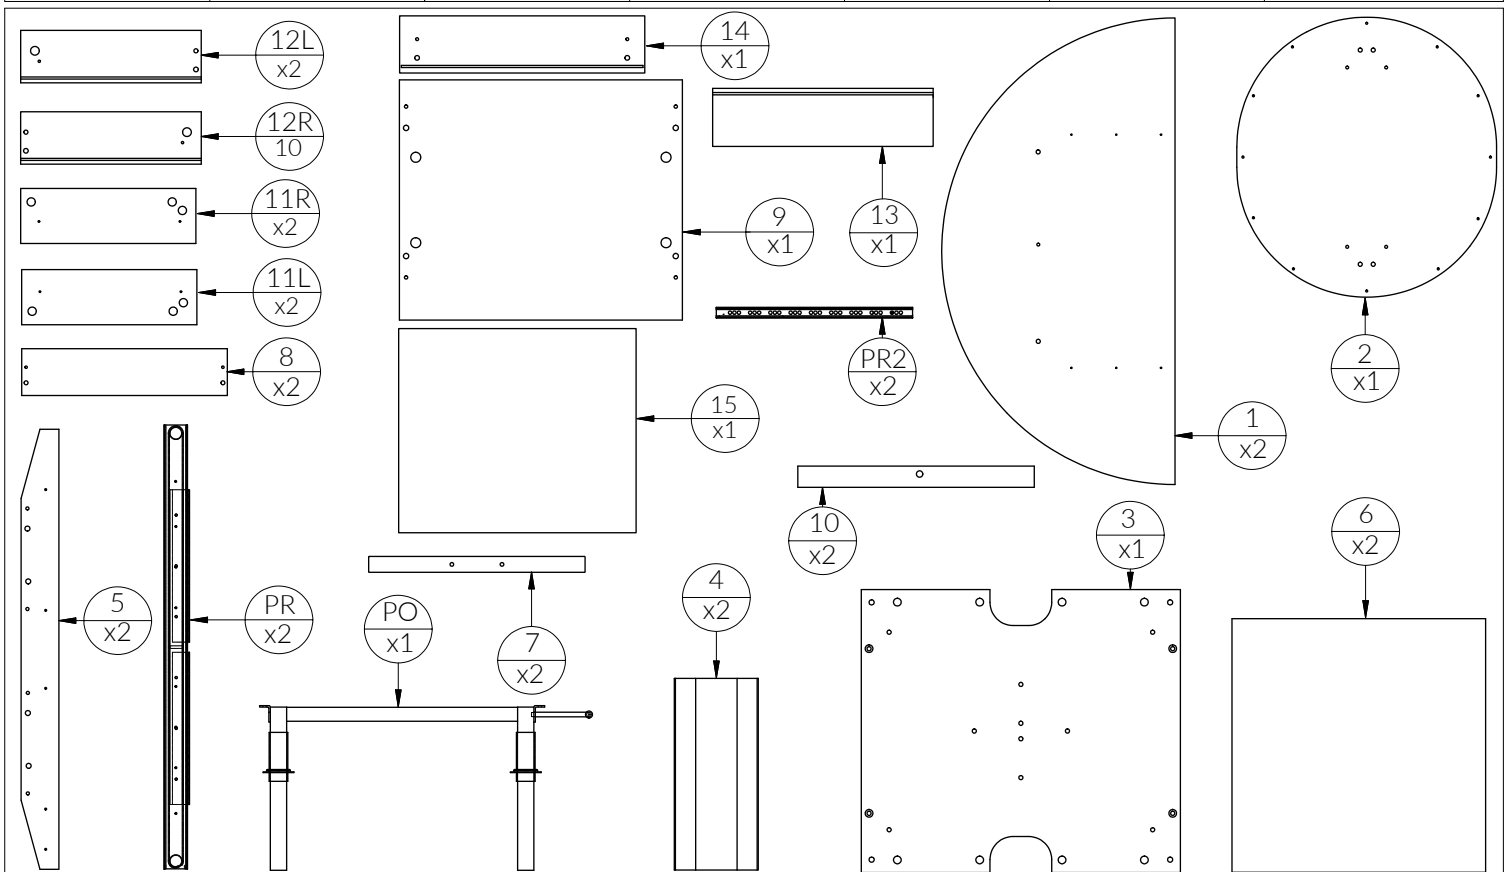

since 1982  
**Hubertus  
DESIGN**

- |                                  |                              |
|----------------------------------|------------------------------|
| (D) Montageanleitung             | (GB) Assembly Instructions   |
| (NL) Handleiding voor de montage | (PL) Instrukcja montażu      |
| (TR) Montaj talimatı             | (RU) Инструкция по монтажу   |
| (RO) Instrucțiunile asamblare    | (CZ) Montážní návod          |
| (IT) Istruzioni per il montaggio | (FR) Instructions de montage |
| (SK) Montážny návod              | (HU) Szerelési útmutató      |

# PRIMO MAX

02 - 12/2023

z5 	x1s 	x12zm 	x2ew5 	x12t 	x18s35 	x2s45 	x4
l4 	x1l 	x26ew6 	x20w12 	x2td 	x4m 	x22s30 	x4
f 	x4ls 	x4PL - 45 	x2w14 	x4K50 	x2nw 	x4s12 	x4

12 s12 x4 | 4 x2

13 t x4 ew5 x4 x2

14 m x8 l x8 ls x4 pl-45 x2

15  x2

16  s30 x4 z4 

17  x2 m  x1  x2

18 <sup>t</sup> x1 |  x2

19 <sup>ew6</sup> x12 |  x2

20 <sup>l</sup> x2 <sup>m</sup> x2 |  x2

21 <sup>l</sup> x2 |  x2

27<sup>f</sup>  x4