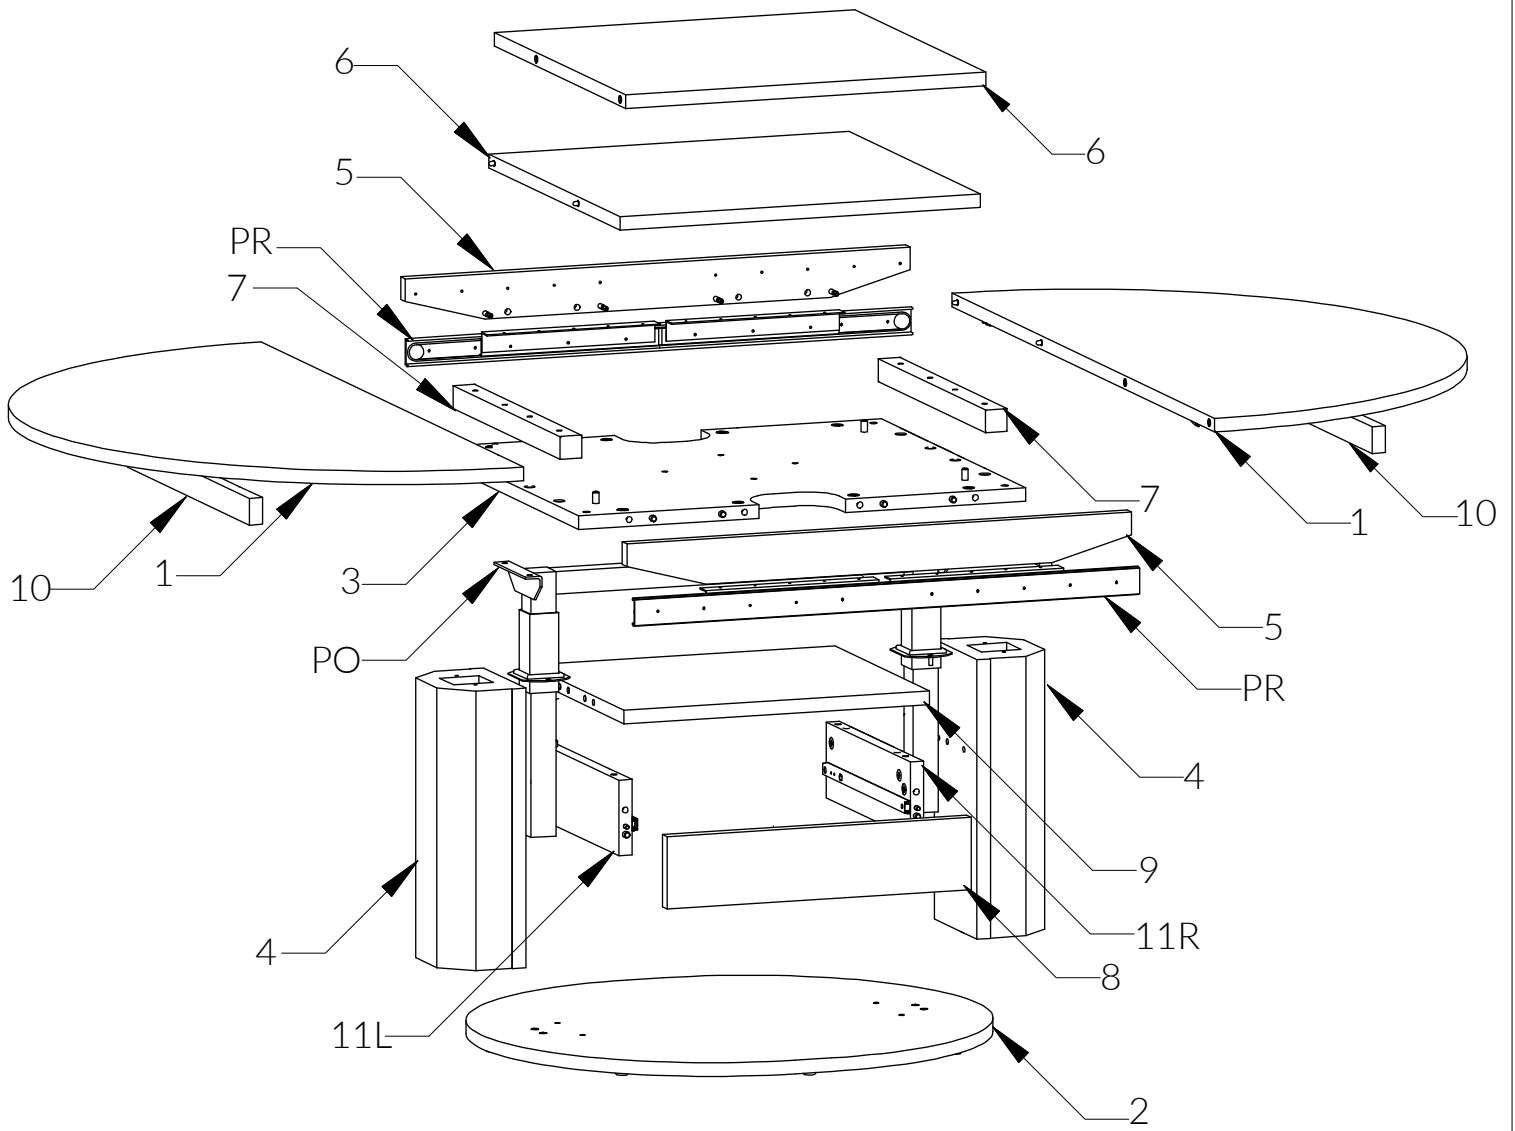

since 1982  
**Hubertus  
DESIGN**

- |                                  |                              |
|----------------------------------|------------------------------|
| (D) Montageanleitung             | (GB) Assembly Instructions   |
| (NL) Handleiding voor de montage | (PL) Instrukcja montażu      |
| (TR) Montaj talimatı             | (RU) Инструкция по монтажу   |
| (RO) Instrucțiunile asamblare    | (CZ) Montážní návod          |
| (IT) Istruzioni per il montaggio | (FR) Instructions de montage |
| (SK) Montážny návod              | (HU) Szerelési útmutató      |

# PRIMO MAX

02 - 12/2023

z5 	x1s 	x12zm 	x2ew5 	x12t 	x18s35 	x2s45 	x4
l4 	x1l 	x26ew6 	x20w12 	x2td 	x4m 	x22s30 	x4
f 	x4ls 	x4PL - 45 	x2w14 	x4K50 	x2nw 	x4s12 	x4

12 s12 x4 | 4 x2

13 t x4 ew5 x4 x2

14 m x8 l x8 ls x4 pl-45 x2