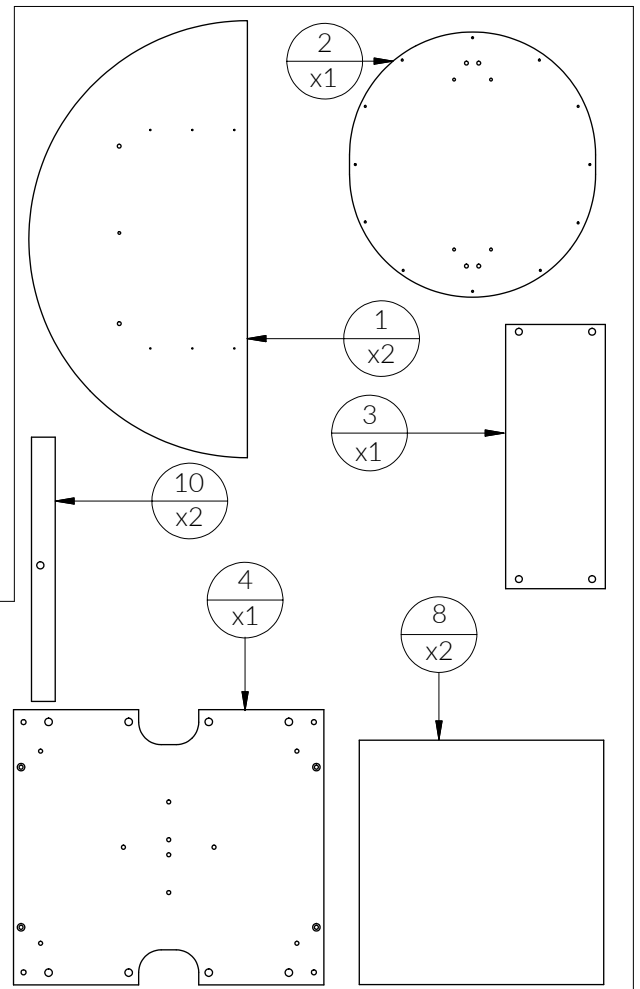

since 1982
**Hubertus
DESIGN**

- | | |
|----------------------------------|------------------------------|
| (D) Montageanleitung | (GB) Assembly Instructions |
| (NL) Handleiding voor de montage | (PL) Instrukcja montażu |
| (TR) Montaj talimatı | (RU) Инструкция по монтажу |
| (RO) Instrucțiunile asamblare | (CZ) Montážní návod |
| (IT) Istruzioni per il montaggio | (FR) Instructions de montage |
| (SK) Montážny návod | (HU) Szerelési útmutató |

PRIMO LUX

01 - 09/2023

PL - 45 x2s30	x4s12	x4 s	x4m	x14z5	x1zm	x12
M6x30	M6x12	8x45	Ø15	x1		
w14 4x16	x4s45	x4s35	x2l	x16nw	x4t	x14f
ew5 6.3x12,5	M6x45	M8x35	8x30	10x13	L-24	

4

D

5

6

13

	x2		x1		x2
--	----	--	----	--	----

14

	x1		x2
---	----	---	----

15

	x12	
---	-----	---

16 ^f  x4

17