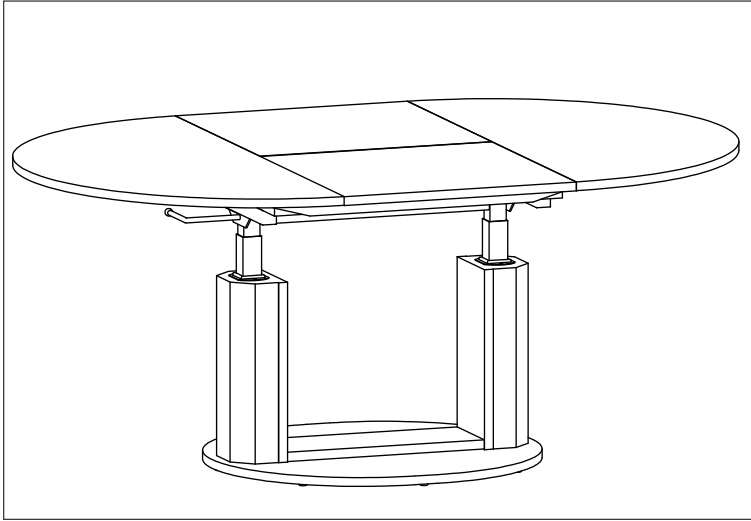

since 1982
**Hubertus
DESIGN**

- | | |
|----------------------------------|------------------------------|
| (D) Montageanleitung | (GB) Assembly Instructions |
| (NL) Handleiding voor de montage | (PL) Instrukcja montażu |
| (TR) Montaj talimatı | (RU) Инструкция по монтажу |
| (RO) Instrucțiunile asamblare | (CZ) Montážní návod |
| (IT) Istruzioni per il montaggio | (FR) Instructions de montage |
| (SK) Montážny návod | (HU) Szerelési útmutató |

PRIMO LUX

01 - 09/2023

PL - 45 x2s30	x4s12	x4 s	x4m	x14z5	x1zm	x12
M6x30	M6x12	8x45	Ø15	x1		
w14 4x16	x4s45	x4s35	x2l	x16nw	x4t	x14f
ew5 6.3x12,5	M6x45	M8x35	8x30	10x13	L-24	

4

D

5

6

13