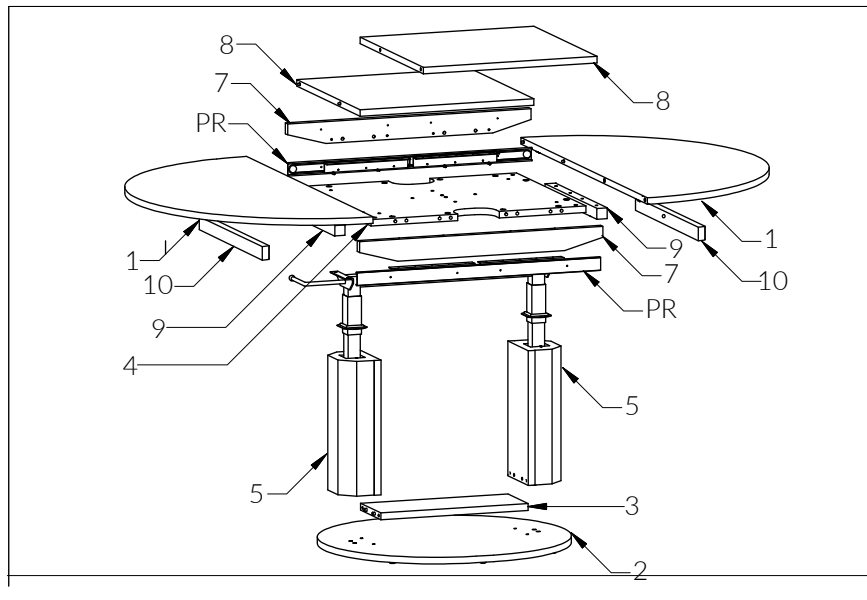

since 1982
**Hubertus
DESIGN**

- | | |
|----------------------------------|------------------------------|
| (D) Montageanleitung | (GB) Assembly Instructions |
| (NL) Handleiding voor de montage | (PL) Instrukcja montażu |
| (TR) Montaj talimatı | (RU) Инструкция по монтажу |
| (RO) Instrucțiunile asamblare | (CZ) Montážní návod |
| (IT) Istruzioni per il montaggio | (FR) Instructions de montage |
| (SK) Montážny návod | (HU) Szerelési útmutató |

PRIMO LUX

01 - 09/2023

PL - 45 x2s30	x4s12	x4 s	x4m	x14z5	x1zm	x12
M6x30	M6x12	8x45	Ø15	x1		
w14 4x16	x4s45	x4s35	x2l	x16nw	x4t	x14f
ew5 6.3x12,5	M6x45	M8x35	8x30	10x13	L-24	

4

D

5

6

13