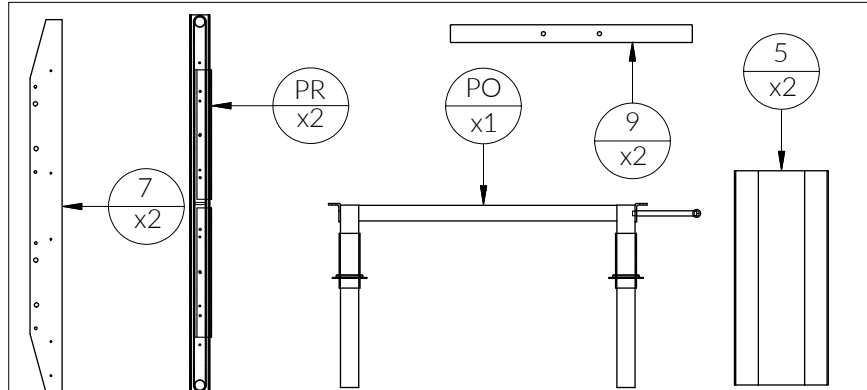

since 1982
**Hubertus
DESIGN**

- | | |
|----------------------------------|------------------------------|
| (D) Montageanleitung | (GB) Assembly Instructions |
| (NL) Handleiding voor de montage | (PL) Instrukcja montażu |
| (TR) Montaj talimatı | (RU) Инструкция по монтажу |
| (RO) Instrucțiunile asamblare | (CZ) Montážní návod |
| (IT) Istruzioni per il montaggio | (FR) Instructions de montage |
| (SK) Montážny návod | (HU) Szerelési útmutató |

PRIMO LUX

01 - 09/2023

PL - 45 x2s30	x4s12	x4 s	x4m	x14z5	x1zm	x12
M6x30	M6x12	8x45	Ø15	x1		
w14 4x16	x4s45	x4s35	x2l	x16nw	x4t	x14f
ew5 6.3x12,5	M6x45	M8x35	8x30	10x13	L-24	

4

D

5

6

13