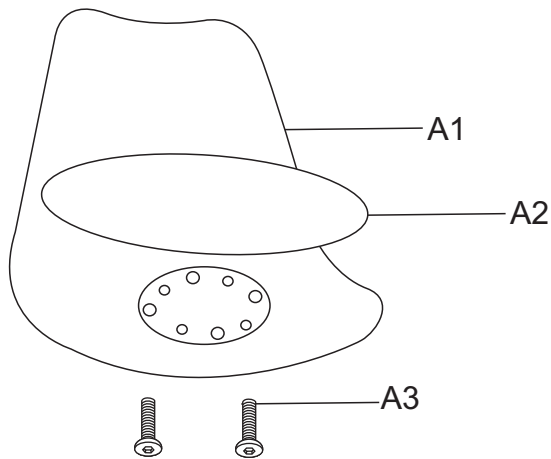

1

A1 X1	A2 X1	A3 X2
		6*25mm

2

SVAX25

kłesło obrotowe
z czarną podstawą

SKU: 3468

Ax1	Bx1	Cx1	Dx2	Ex1	Fx5	Gx4	Hx4	Ix1
						6*14mm		