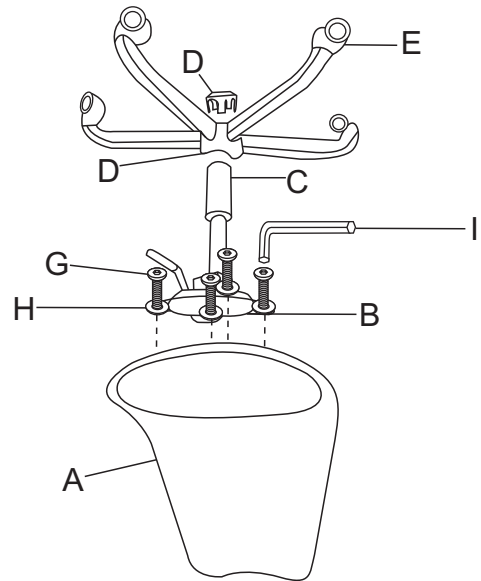

1

A1 X1	A2 X1	A3 X2
		6*25mm

2

SVAX25

kłesło obrotowe
z czarną podstawą

SKU: 3468

Ax1	Bx1	Cx1	Dx2	Ex1	Fx5	Gx4	Hx4	Ix1
						6*14mm		