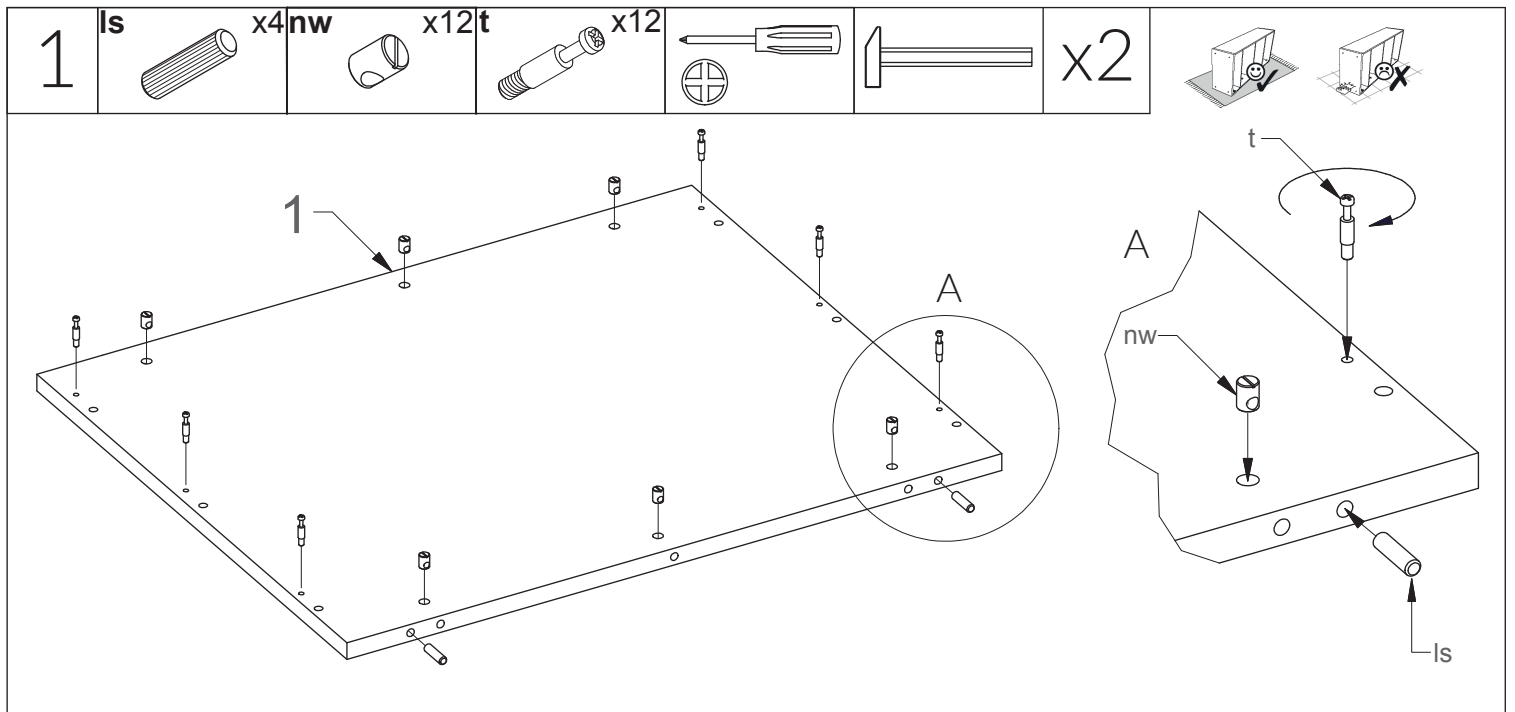

Hubertus DESIGN

- | | |
|----------------------------------|------------------------------|
| (D) Montageanleitung | (GB) Assembly instructions |
| (NL) Handleiding voor de montage | (PL) Instrukcja montażu |
| (TR) Montaj talimatı | (RU) Инструкция по монтажу |
| (RO) Instrucțiunile asamblare | (CZ) Montážní návod |
| (IT) Istruzioni per il montaggio | (FR) Instructions de montage |
| (SK) Montážny návod | (HU) Szerelési útmutató |

MODICA

03 - 09/2023

w16 24szt. Ø3,5x16	ew5 48szt. Euro 5x13	l 16szt. Ø8x30	z4 1szt.
t 20szt. L-24	m 20szt. Ø15	ls 14szt. Ø7,5x30	nw 12szt. Ø10x13
k50 4szt. Ø6,4x50	s45 6szt. M6x45	s60 6szt. M6x60	z 6szt.
sd 4szt.	zz 4szt.	f 4szt.	filc 4szt.