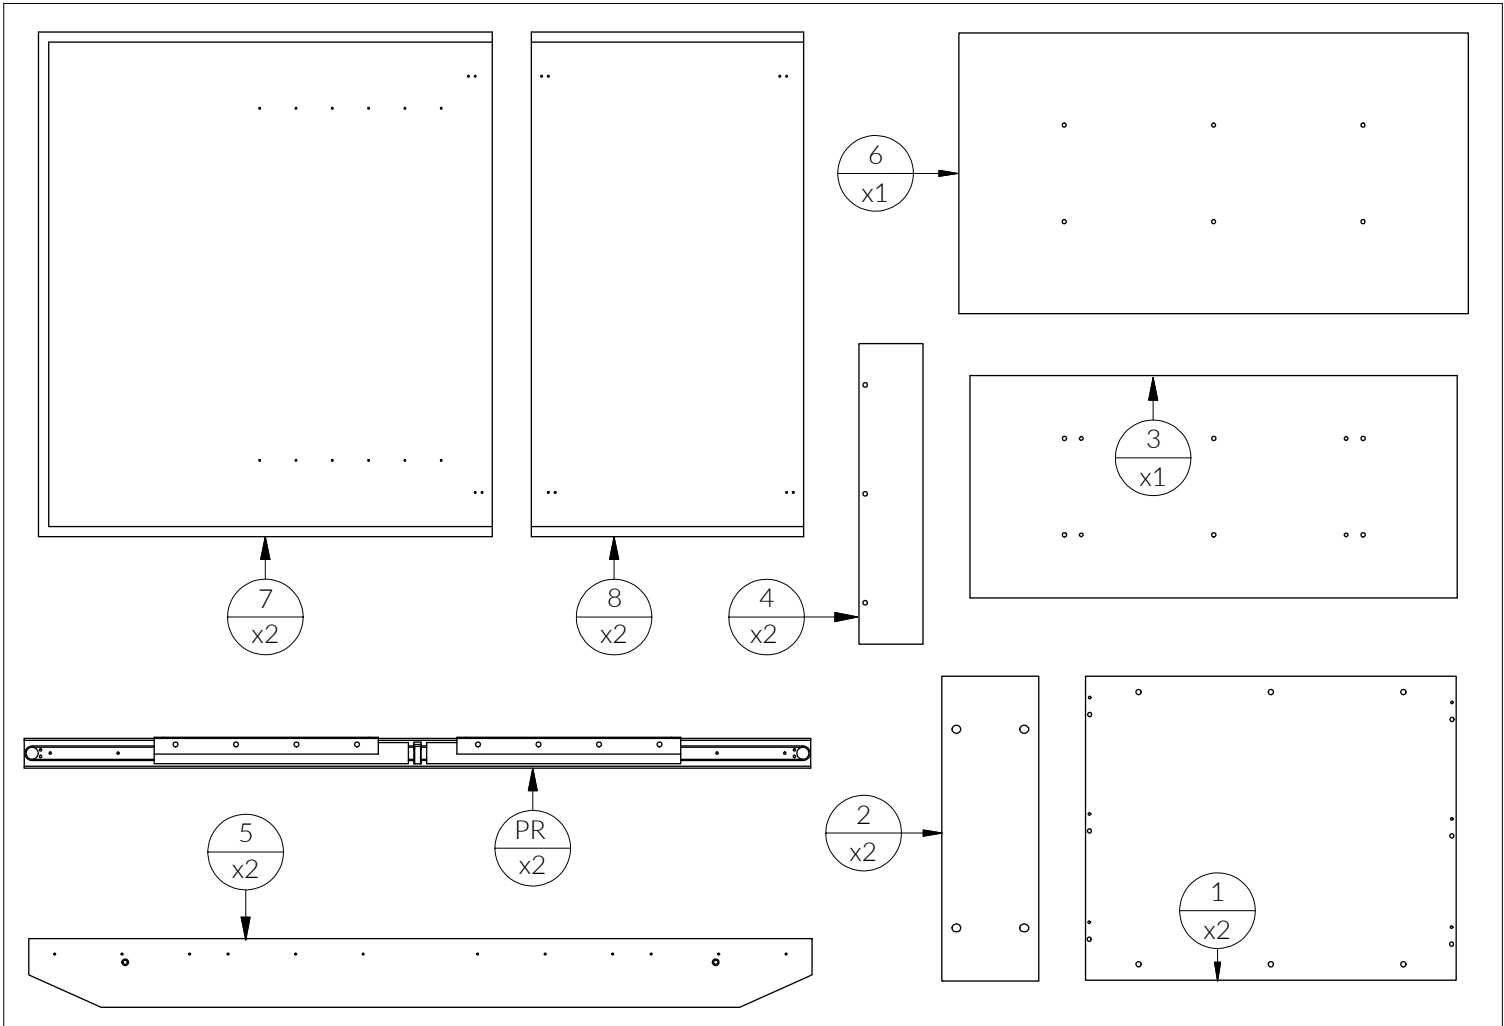

Hubertus DESIGN

- | | |
|----------------------------------|------------------------------|
| (D) Montageanleitung | (GB) Assembly instructions |
| (NL) Handleiding voor de montage | (PL) Instrukcja montażu |
| (TR) Montaj talimatı | (RU) Инструкция по монтажу |
| (RO) Instrucțiunile asamblare | (CZ) Montážní návod |
| (IT) Istruzioni per il montaggio | (FR) Instructions de montage |
| (SK) Montážny návod | (HU) Szerelési útmutató |

MODICA

03 - 09/2023

w16 24szt. Ø3,5x16	ew5 48szt. Euro 5x13	l 16szt. Ø8x30	z4 1szt.
t 20szt. L-24	m 20szt. Ø15	ls 14szt. Ø7,5x30	nw 12szt. Ø10x13
k50 4szt. Ø6,4x50	s45 6szt. M6x45	s60 6szt. M6x60	z 6szt.
sd 4szt.	zz 4szt.	f 4szt.	filc 4szt.

10

11

k50 x4 z4

12

s45 x6 z4

13 ew5 x8

14 ew5 x16

15 w16 x24 z x6 zz x6

16 **ew5** x24 

17 **f** x4 

18