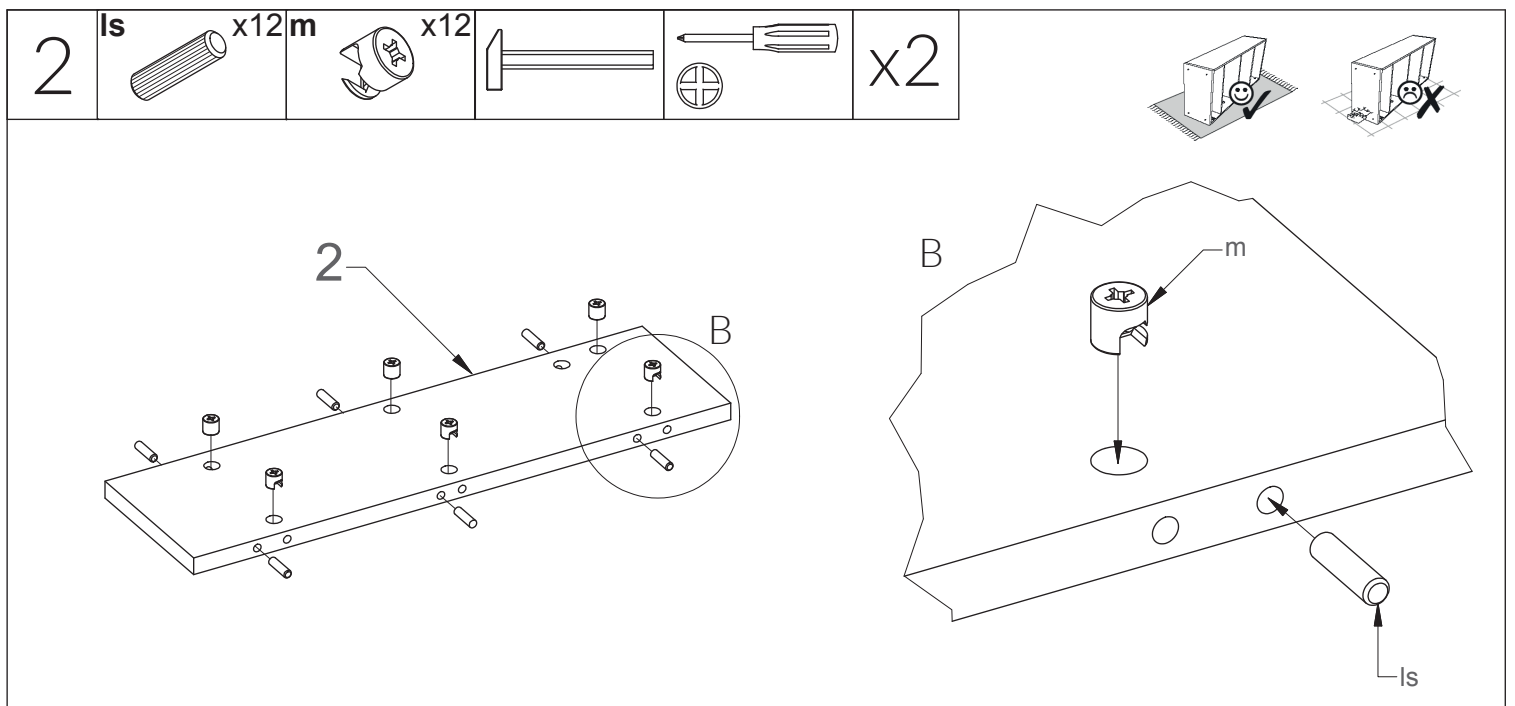

Hubertus DESIGN

- | | |
|----------------------------------|------------------------------|
| (D) Montageanleitung | (GB) Assembly instructions |
| (NL) Handleiding voor de montage | (PL) Instrukcja montażu |
| (TR) Montaj talimatı | (RU) Инструкция по монтажу |
| (RO) Instrucțiunile asamblare | (CZ) Montážní návod |
| (IT) Istruzioni per il montaggio | (FR) Instructions de montage |
| (SK) Montážny návod | (HU) Szerelési útmutató |

MODICA

03 - 09/2023

w16 24szt. Ø3,5x16	ew5 48szt. Euro 5x13	l 16szt. Ø8x30	z4 1szt.
t 20szt. L-24	m 20szt. Ø15	ls 14szt. Ø7,5x30	nw 12szt. Ø10x13
k50 4szt. Ø6,4x50	s45 6szt. M6x45	s60 6szt. M6x60	z 6szt.
sd 4szt.	zz 4szt.	f 4szt.	filc 4szt.