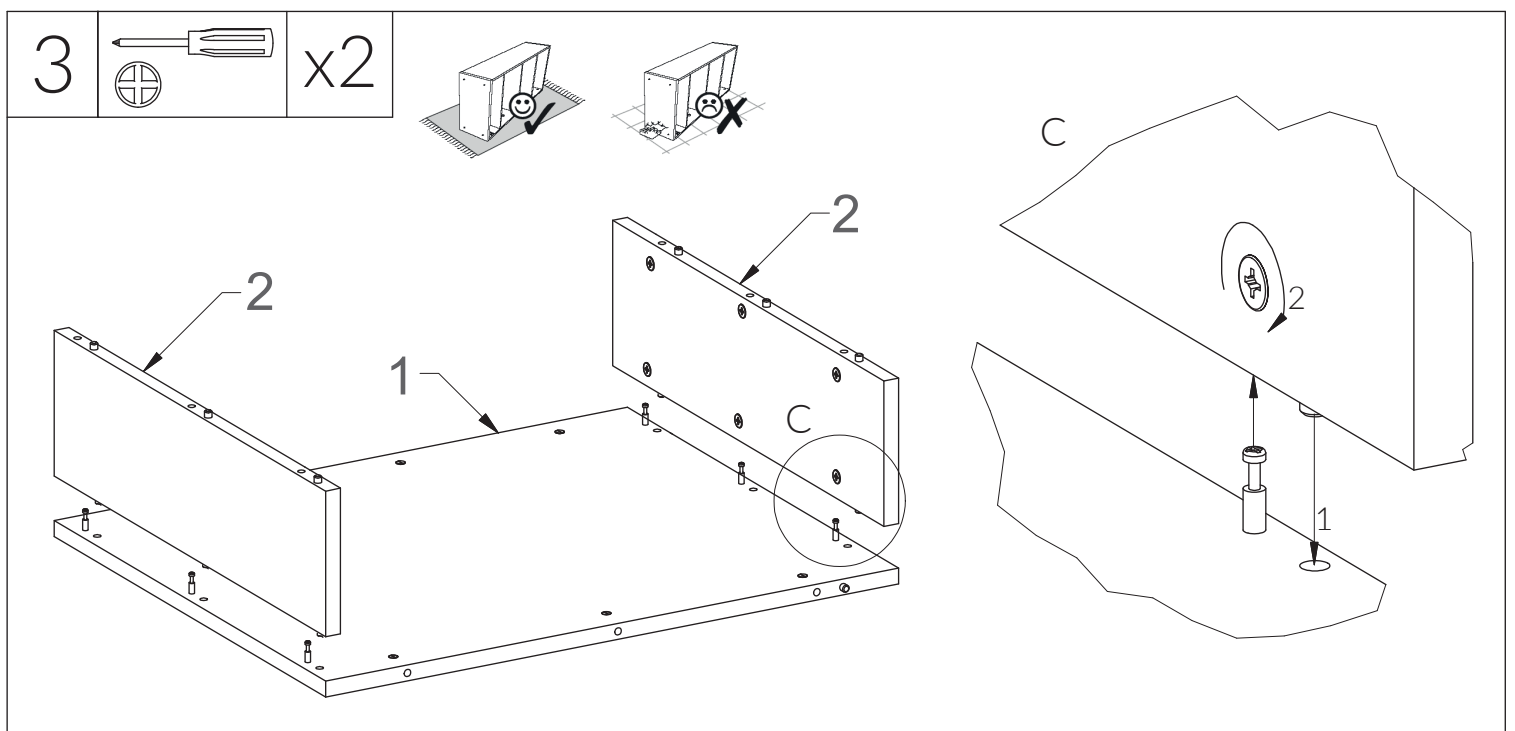

Hubertus DESIGN

- | | |
|----------------------------------|------------------------------|
| (D) Montageanleitung | (GB) Assembly instructions |
| (NL) Handleiding voor de montage | (PL) Instrukcja montażu |
| (TR) Montaj talimatı | (RU) Инструкция по монтажу |
| (RO) Instrucțiunile asamblare | (CZ) Montážní návod |
| (IT) Istruzioni per il montaggio | (FR) Instructions de montage |
| (SK) Montážny návod | (HU) Szerelési útmutató |

MODICA

03 - 09/2023

w16 24szt. Ø3,5x16	ew5 48szt. Euro 5x13	l 16szt. Ø8x30	z4 1szt.
t 20szt. L-24	m 20szt. Ø15	ls 14szt. Ø7,5x30	nw 12szt. Ø10x13
k50 4szt. Ø6,4x50	s45 6szt. M6x45	s60 6szt. M6x60	z 6szt.
sd 4szt.	zz 4szt.	f 4szt.	filc 4szt.