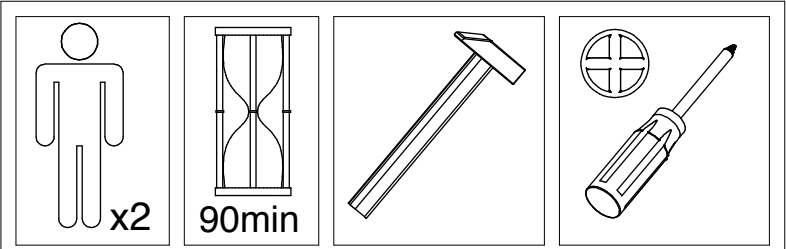

Hubertus DESIGN

- | | |
|----------------------------------|------------------------------|
| (D) Montageanleitung | (GB) Assembly instructions |
| (NL) Handleiding voor de montage | (PL) Instrukcja montażu |
| (TR) Montaj talimatı | (RU) Инструкция по монтажу |
| (RO) Instrucțiunile asamblare | (CZ) Montážní návod |
| (IT) Istruzioni per il montaggio | (FR) Instructions de montage |
| (SK) Montážny návod | (HU) Szerelési útmutató |

MODICA

03 - 09/2023

w16 24szt. Ø3,5x16	ew5 48szt. Euro 5x13	l 16szt. Ø8x30	z4 1szt.
t 20szt. L-24	m 20szt. Ø15	ls 14szt. Ø7,5x30	nw 12szt. Ø10x13
k50 4szt. Ø6,4x50	s45 6szt. M6x45	s60 6szt. M6x60	z 6szt.
sd 4szt.	zz 4szt.	f 4szt.	filc 4szt.