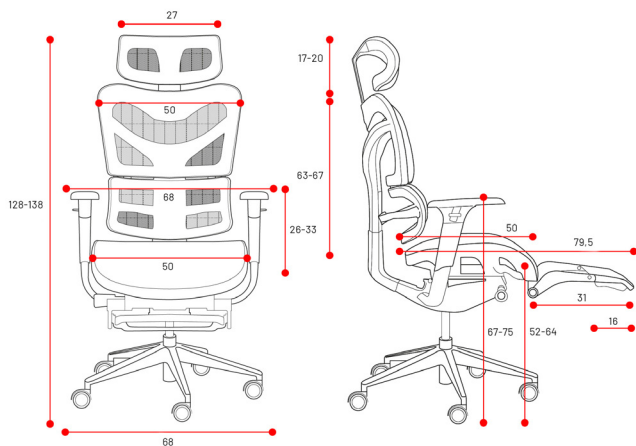

KOLOR: Czarno - Biały
EAN: 5904405577172
SKU: 1535

Czarny
5902560334470
956

Czarno - Szary
5902560334494
958

MODEL:

DIABLO V-MASTER

- Regulowany zagłówek stabilizuje kark i wspiera szyjny odcinek kręgosłupa.
- Regulacja siedziska dodatkowo umożliwia odchylenie samego oparcia lub oparcia razem z siedziskiem.
- Regulacja oparcia pozwala dopasować kąt nachylenia do indywidualnych preferencji.
- Oparcie można zablokować w dowolnej pozycji między **90°** a **135°**.
- Podnóżek pozwala odpocząć nogom i stopom podczas wielogodzinnej pracy.
- Dodatkową zaletą modelu są kauczukowe kółka, które zabezpieczają podłogę biur przed zarysowaniem oraz zapewniają większą mobilność fotela.
- Fotel zgodny z normą europejską **EN 1335-1,2**.

Regulowane podłokietniki

(Prawo-lewo, góra-dół, przód-tył) zapewniają przedramionom solidną podstawę i stabilizują sylwetkę w ergonomicznej pozycji.

Siedzisko z regulacją

(Góra-dół i przód-tył), pozwala szybko dopasować wysokość i odchylenie siedziska do wzrostu i wysokości biurka.

Szerokie siedzisko

Regulacja wysokości siedziska, wysokości oparcia, kąta pochylenia oparcia, odcinka lędźwiowego kręgosłupa oraz odpowiednie wymiary oparcia i siedziska zapewniają wygodną pozycję ciała i swobodę ruchów.

OPAKOWANIE:

N.W: 27.7 KG

G.W: 32.2 KG

SIZE: 71 x 60 x 65 CM

SRP / Cena producenta (Netto)		SRP / Cena producenta (Brutto)
Koszt transportu (szt.)	Koszt transportu (paleta)	Ilość na palecie
Cena po rabacie		Dane kontaktowe