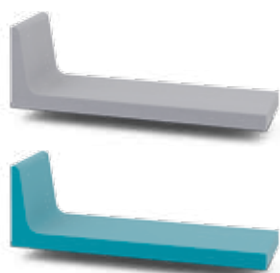

Materac do domku Feria

Materacyk do Domków Feria z ażurową przesłoną. Miękki materacyk wykonany z pianki poliuretanowej o dużej gęstości obszytej beztłanianym mediatapem.

Wym.: wys. 8 x szer. 134,5 x gł. 42,5 cm

4641697 szary

4641703 niebieski