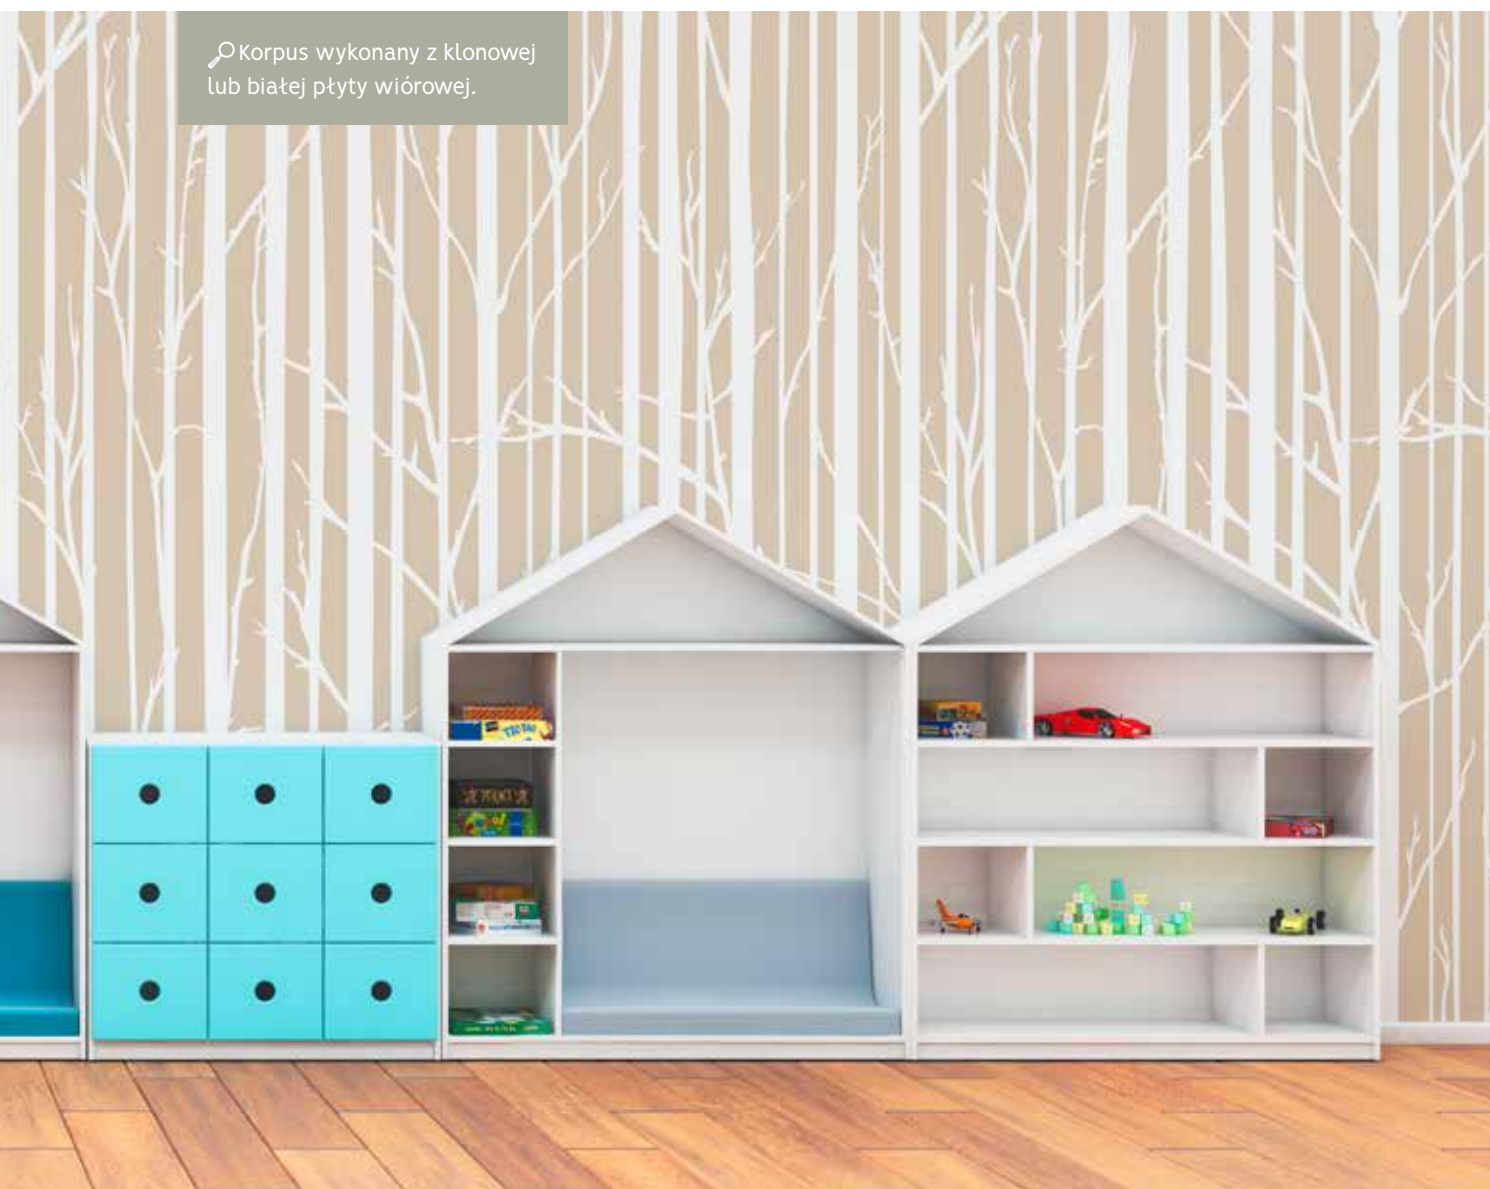

Domek Feria z półkami, klon

Wym.: wys. 163,5 x szer. 139 x gł. 45 cm

*Konieczność montowania domku do ściany!

6513165KEX

Domki Feria

Domki stanowią uzupełnienie kolekcji szafek Feria. Korpus wykonany z płyty wiórowej laminowanej w dwóch kolorach do wyboru. Kwadratowe przegrody można uzupełnić drzwiczkami z kolekcji. Istnieje możliwość dokupienia materacyków w dwóch kolorach do wyboru.

🔍 Korpus wykonany z klonowej lub białej płyty wiórowej.

Zestawy mebli

Domek Feria – biblioteczka

Szafeczka w dwóch wariantach kolorystycznych z miękką sofką dostępną w 2 kolorach do wyboru. Pojemne półki można zamknąć drzwiczkami z kolekcji. To praktyczny mebel oraz miejsce wyciszenia w jednym.