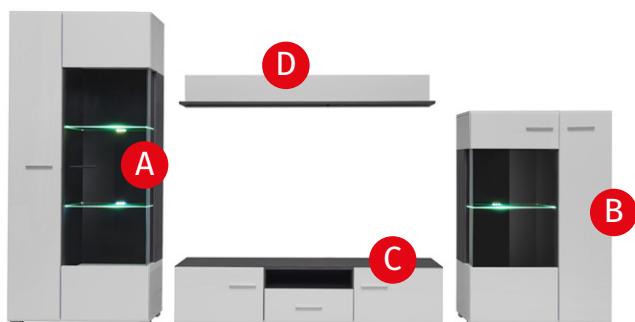

**SOLIDO**  
meblościanka / wall unit  
→310cm↑190cm↗40cm

A →80cm↑190cm↗35cm  
B →80cm↑122cm↗35cm  
C →150cm↑34cm↗40cm  
D →150cm↑19,5cm↗21cm

1/5 →130cm↑11cm↗45cm  
2/5 →160cm↑5cm↗52cm  
3/5 →196cm↑9cm↗36cm  
4/5 →198cm↑5cm↗52cm