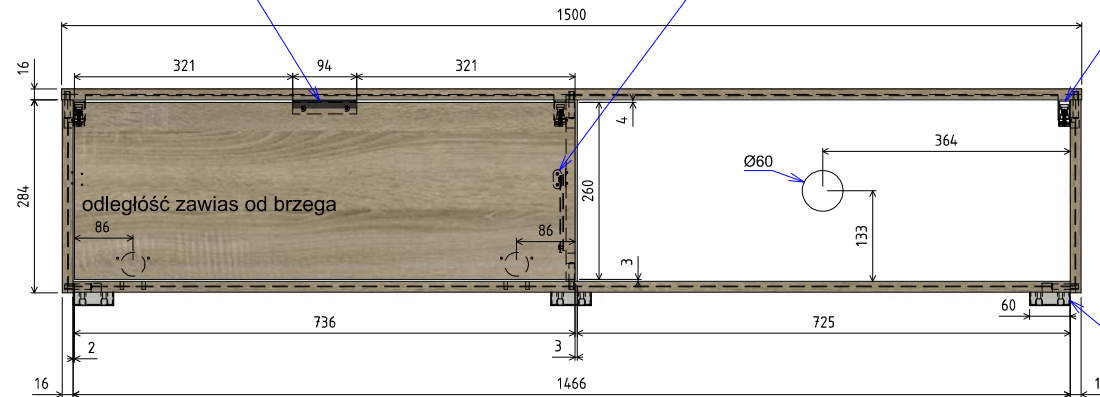

Uchwyt metalowy czarny mat

Rozwórka meblowa

Zawieszka biała

Stopki plastikowe 40x60 czarne mat

Uchwyt metalowy czarny mat
 Stopki plastikowe 40x60 czarne mat
 Zawieszka biała