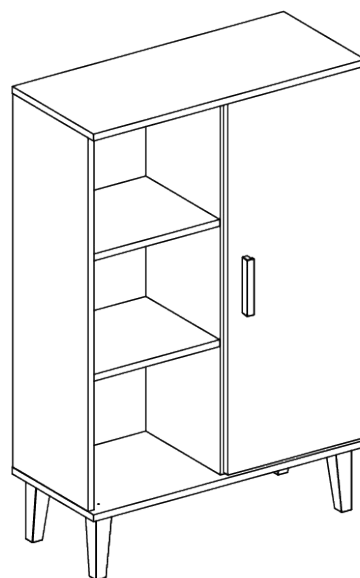

### Materiały

- Płyta wiórowa laminowana 18mm oklejona obrzeżem PCV o grubości od 0,8 do 1 mm.
- HDF lakierowany 3mm.
- Uchwyt i nogi z lakierowanego litego drewna dębowego.

### Wymiary produktu

	Wymiar
szerokość	80 cm
wysokość	120 cm
długość	35 cm
wysokość nóżek	17 cm
wysokość frontu drzwi szafki	98,7 cm
szerokość frontu drzwi szafki	39,6 cm
długość półki	32 cm
szerokość półki	37,2 cm
wysokość półek (od dołu)	34 cm
	30,2 cm
	31,6 cm
wymiary uchwyty	15 cm x 2,5 cm
waga	31,2 kg

### Wymiary paczki

Paczka	Długość	Szerokość	Wysokość	Waga
1	115 cm	42 cm	13,5 cm	27,2 kg
2	45 cm	34 cm	10 cm	6,4 kg