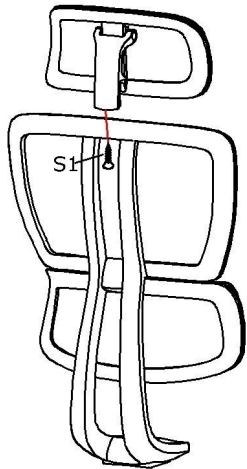

DEAL(GA-023H-I)

Instrukcja montażu

Assembly instruction

Montageanleitung

Zaglówek Headrest Kopfstütze	Oparcie Backrest Rückenlehne	Siedzisko Seat Sitzfläche	mechanizm mechanism mechanismus	Podstawa Base Basis	Podłokietnik Armrest Armlehnen	Kółko Caster Rollen	Podnośnik Gaslift Gaslift	Zestawy śrub Screw sets Schraubensätze																
								<table border="1"> <tr> <td>S1X1 M4x20</td> <td></td> <td>S4 X10 M6x16x1.2</td> <td></td> </tr> <tr> <td>S2X10 M6x45</td> <td></td> <td>S5X3 M8x22x1.2</td> <td></td> </tr> <tr> <td>S3X3 M8x30</td> <td></td> <td>S6X1 M6</td> <td></td> </tr> <tr> <td></td> <td></td> <td>S7X1 M5</td> <td></td> </tr> </table>	S1X1 M4x20		S4 X10 M6x16x1.2		S2X10 M6x45		S5X3 M8x22x1.2		S3X3 M8x30		S6X1 M6				S7X1 M5	
S1X1 M4x20		S4 X10 M6x16x1.2																						
S2X10 M6x45		S5X3 M8x22x1.2																						
S3X3 M8x30		S6X1 M6																						
		S7X1 M5																						
						X5																		

Krok 1
Step 1
Schritt 1

Krok 2
Step 2
Schritt 2

Krok 3
Step 3
Schritt 3

Krok 4
Step 4
Schritt 4