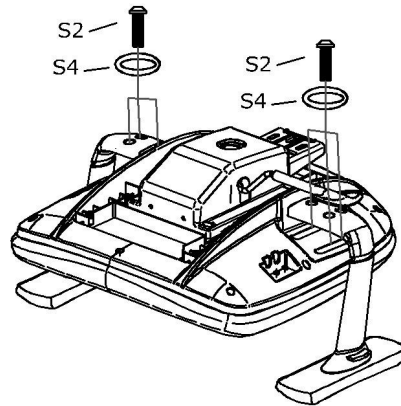

DEAL(GA-023H-I)

Instrukcja montażu

Assembly instruction

Montageanleitung

Zaglówek Headrest Kopfstütze	Oparcie Backrest Rückenlehne	Siedzisko Seat Sitzfläche	mechanizm mechanism mechanismus	Podstawa Base Basis	Podłokietnik Armrest Armlehnen	Kółko Caster Rollen	Podnośnik Gaslift Gaslift	Zestawy śrub Screw sets Schraubensätze																
								<table border="1"> <tr> <td>S1X1 M4x20</td> <td></td> <td>S4 X10 M6x16x1.2</td> <td></td> </tr> <tr> <td>S2X10 M6x45</td> <td></td> <td>S5X3 M8x22x1.2</td> <td></td> </tr> <tr> <td>S3X3 M8x30</td> <td></td> <td>S6X1 M6</td> <td></td> </tr> <tr> <td></td> <td></td> <td>S7X1 M5</td> <td></td> </tr> </table>	S1X1 M4x20		S4 X10 M6x16x1.2		S2X10 M6x45		S5X3 M8x22x1.2		S3X3 M8x30		S6X1 M6				S7X1 M5	
S1X1 M4x20		S4 X10 M6x16x1.2																						
S2X10 M6x45		S5X3 M8x22x1.2																						
S3X3 M8x30		S6X1 M6																						
		S7X1 M5																						
						X5																		

Krok 1
Step 1
Schritt 1

Krok 2
Step 2
Schritt 2

Krok 3
Step 3
Schritt 3

Krok 4
Step 4
Schritt 4