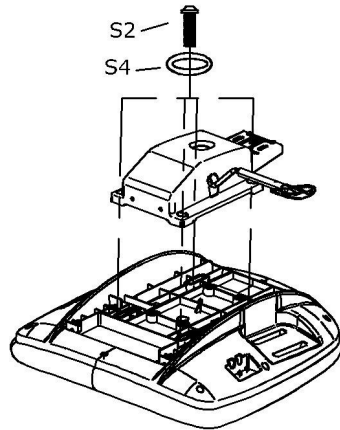

DEAL(GA-023H-I)

Instrukcja montażu

Assembly instruction

Montageanleitung

Zaglówek Headrest Kopfstütze	Oparcie Backrest Rückenlehne	Siedzisko Seat Sitzfläche	mechanizm mechanism mechanismus	Podstawa Base Basis	Podłokietnik Armrest Armlehnen	Kółko Caster Rollen	Podnośnik Gaslift Gaslift	Zestawy śrub Screw sets Schraubensätze																
								<table border="1"> <tr> <td>S1X1 M4x20</td> <td></td> <td>S4 X10 M6x16x1.2</td> <td></td> </tr> <tr> <td>S2X10 M6x45</td> <td></td> <td>S5X3 M8x22x1.2</td> <td></td> </tr> <tr> <td>S3X3 M8x30</td> <td></td> <td>S6X1 M6</td> <td></td> </tr> <tr> <td></td> <td></td> <td>S7X1 M5</td> <td></td> </tr> </table>	S1X1 M4x20		S4 X10 M6x16x1.2		S2X10 M6x45		S5X3 M8x22x1.2		S3X3 M8x30		S6X1 M6				S7X1 M5	
S1X1 M4x20		S4 X10 M6x16x1.2																						
S2X10 M6x45		S5X3 M8x22x1.2																						
S3X3 M8x30		S6X1 M6																						
		S7X1 M5																						
						X5																		

Krok 1
Step 1
Schritt 1

Krok 2
Step 2
Schritt 2

Krok 3
Step 3
Schritt 3

Krok 4
Step 4
Schritt 4