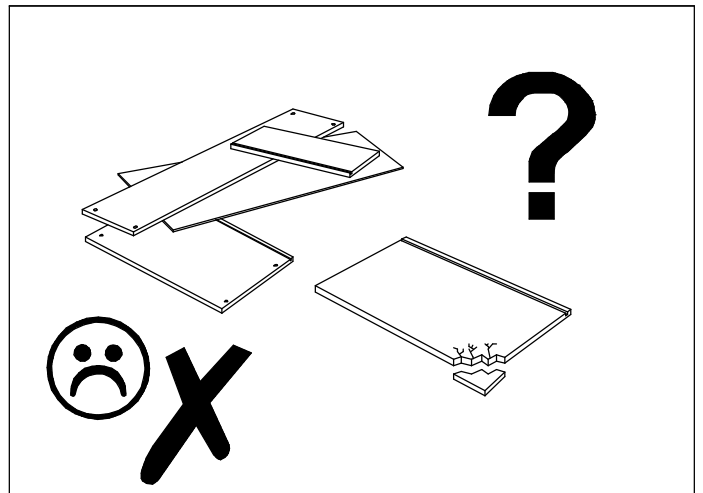

VENICE RTV-3D

60 min

UK: Assembly instructions

DE: Montageanleitung

FR: Instructions de montage

IT: Istruzioni di montaggio

PL: Instrukcja montażu

PART/INDEKS	SIZE/WYMIAR	QTY/IL
1	1493x400x16mm	1
2	476x400x16mm	1
3	476x400x16mm	1
4	476x400x16mm	1
5	230x400x16mm	1
6	230x373x16mm	1
7	968x400x16mm	1
8	1493x400x16mm	1
9	1488x251x3mm ("+"-1mm)	4
10	472x472x16mm	1
11	964x226x16mm	1
12	472x226x16mm	1