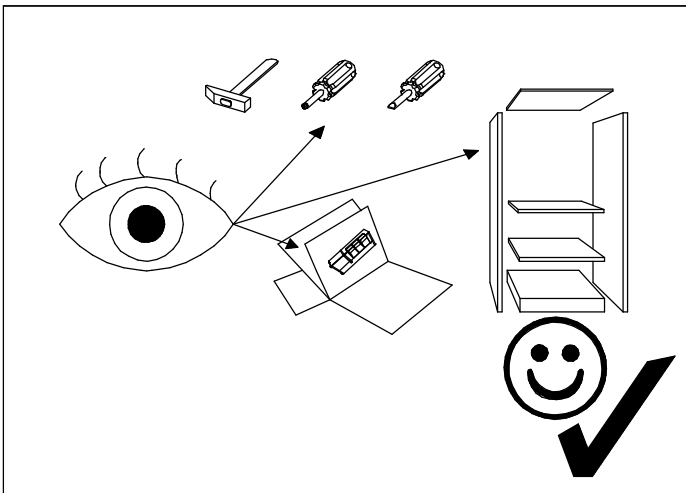

VENICE RTV-3D

60 min

UK: Assembly instructions

DE: Montageanleitung

FR: Instructions de montage

IT: Istruzioni di montaggio

PL: Instrukcja montażu

PART/INDEKS	SIZE/WYMIAR	QTY/IL
1	1493x400x16mm	1
2	476x400x16mm	1
3	476x400x16mm	1
4	476x400x16mm	1
5	230x400x16mm	1
6	230x373x16mm	1
7	968x400x16mm	1
8	1493x400x16mm	1
9	1488x251x3mm ("+"-1mm)	4
10	472x472x16mm	1
11	964x226x16mm	1
12	472x226x16mm	1