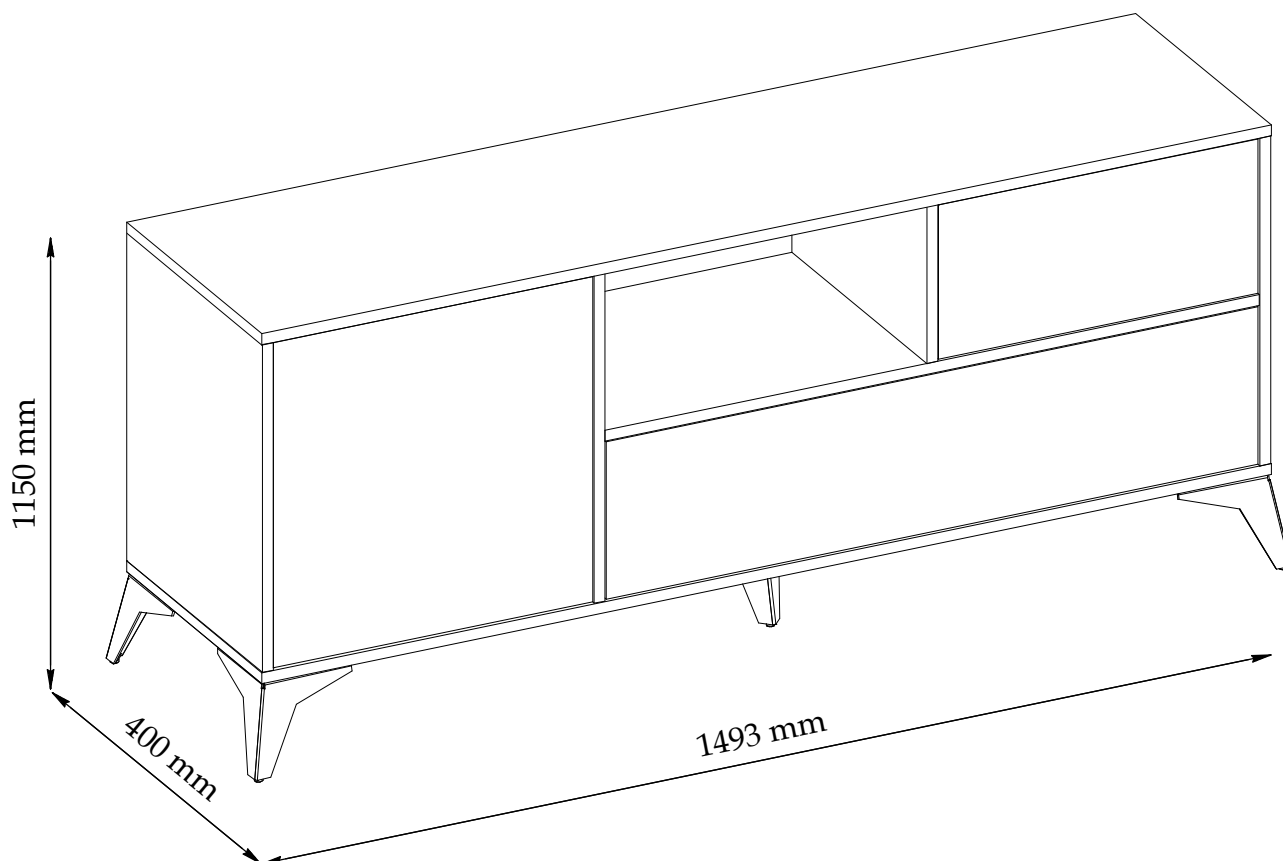

VENICE RTV-3D

60 min

UK: Assembly instructions

DE: Montageanleitung

FR: Instructions de montage

IT: Istruzioni di montaggio

PL: Instrukcja montażu

PART/INDEKS	SIZE/WYMIAR	QTY/IL
1	1493x400x16mm	1
2	476x400x16mm	1
3	476x400x16mm	1
4	476x400x16mm	1
5	230x400x16mm	1
6	230x373x16mm	1
7	968x400x16mm	1
8	1493x400x16mm	1
9	1488x251x3mm ("+"-1mm)	4
10	472x472x16mm	1
11	964x226x16mm	1
12	472x226x16mm	1

▶ 9

max. 5kg