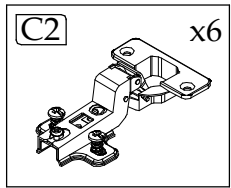

VENICE RTV-3D

60 min

UK: Assembly instructions

DE: Montageanleitung

FR: Instructions de montage

IT: Istruzioni di montaggio

PL: Instrukcja montażu

PART/INDEKS	SIZE/WYMIAR	QTY/IL
1	1493x400x16mm	1
2	476x400x16mm	1
3	476x400x16mm	1
4	476x400x16mm	1
5	230x400x16mm	1
6	230x373x16mm	1
7	968x400x16mm	1
8	1493x400x16mm	1
9	1488x251x3mm ("+"-1mm)	4
10	472x472x16mm	1
11	964x226x16mm	1
12	472x226x16mm	1

▶ 9

max. 5kg