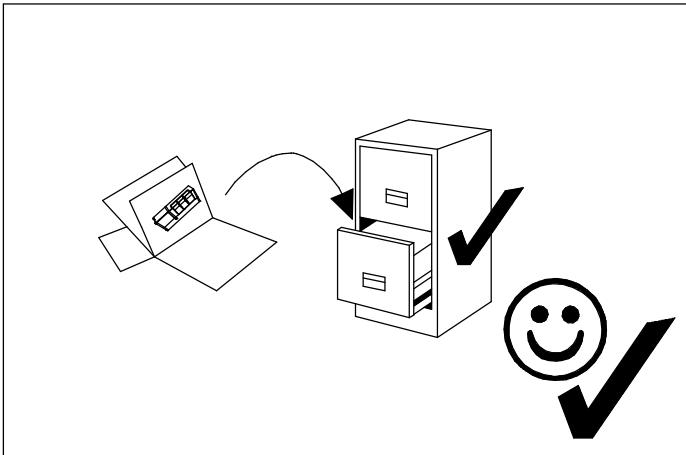

VENICE RTV-3D

60 min

UK: Assembly instructions

DE: Montageanleitung

FR: Instructions de montage

IT: Istruzioni di montaggio

PL: Instrukcja montażu

PART/INDEKS	SIZE/WYMIAR	QTY/IL
1	1493x400x16mm	1
2	476x400x16mm	1
3	476x400x16mm	1
4	476x400x16mm	1
5	230x400x16mm	1
6	230x373x16mm	1
7	968x400x16mm	1
8	1493x400x16mm	1
9	1488x251x3mm ("+"-1mm)	4
10	472x472x16mm	1
11	964x226x16mm	1
12	472x226x16mm	1