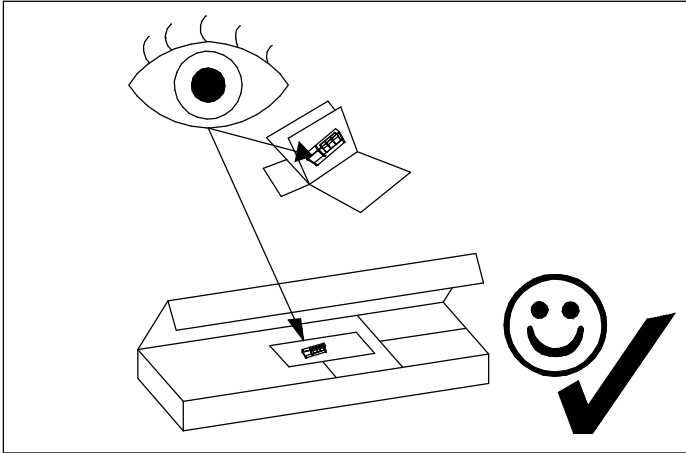

VENICE RTV-3D

60 min

UK: Assembly instructions

DE: Montageanleitung

FR: Instructions de montage

IT: Istruzioni di montaggio

PL: Instrukcja montażu

PART/INDEKS	SIZE/WYMIAR	QTY/IL
1	1493x400x16mm	1
2	476x400x16mm	1
3	476x400x16mm	1
4	476x400x16mm	1
5	230x400x16mm	1
6	230x373x16mm	1
7	968x400x16mm	1
8	1493x400x16mm	1
9	1488x251x3mm ("+"-1mm)	4
10	472x472x16mm	1
11	964x226x16mm	1
12	472x226x16mm	1