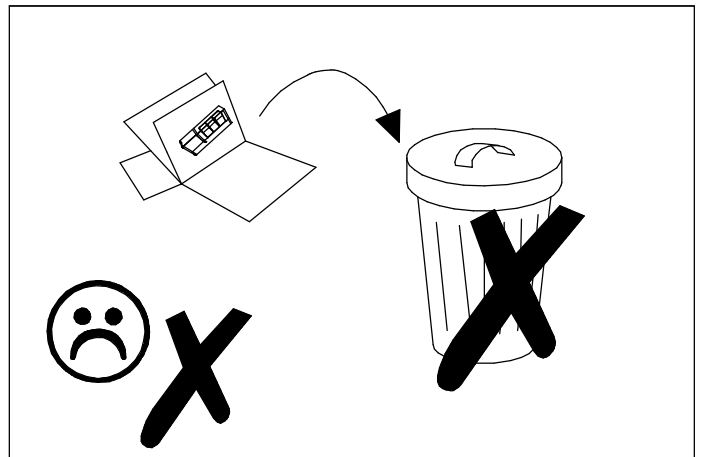

VENICE KOM2-3D

60 min

UK: Assembly instructions

DE: Montageanleitung

FR: Instructions de montage

IT: Istruzioni di montaggio

PL: Instrukcja montażu

PART/INDEKS	SIZE/WYMIAR	QTY/IL
1	1001x400x16mm	1
2	968x400x16mm	1
3	968x400x16mm	1
4	722x400x16mm	1
5	230x400x16mm	1
6	968x400x16mm	1
7	476x400x16mm	1
8	1001x400x16mm	1
9	996x249x3mm ("+"-1mm)	4
10	718x472x16mm	1
11	480x472x16mm	1
12	964x226x16mm	1
13	474x373x16mm	1