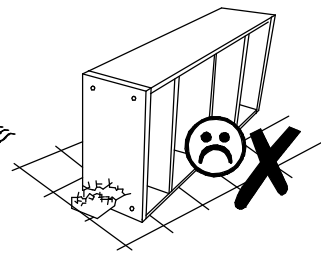

VENICE KOM2-3D

60 min

UK: Assembly instructions

DE: Montageanleitung

FR: Instructions de montage

IT: Istruzioni di montaggio

PL: Instrukcja montażu

PART/INDEKS	SIZE/WYMIAR	QTY/IL
1	1001x400x16mm	1
2	968x400x16mm	1
3	968x400x16mm	1
4	722x400x16mm	1
5	230x400x16mm	1
6	968x400x16mm	1
7	476x400x16mm	1
8	1001x400x16mm	1
9	996x249x3mm ("+"-1mm)	4
10	718x472x16mm	1
11	480x472x16mm	1
12	964x226x16mm	1
13	474x373x16mm	1