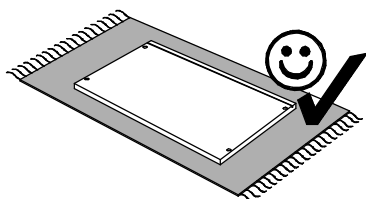

VENICE KOM2-3D

60 min

UK: Assembly instructions

DE: Montageanleitung

FR: Instructions de montage

IT: Istruzioni di montaggio

PL: Instrukcja montażu

PART/INDEKS	SIZE/WYMIAR	QTY/IL
1	1001x400x16mm	1
2	968x400x16mm	1
3	968x400x16mm	1
4	722x400x16mm	1
5	230x400x16mm	1
6	968x400x16mm	1
7	476x400x16mm	1
8	1001x400x16mm	1
9	996x249x3mm ("+"-1mm)	4
10	718x472x16mm	1
11	480x472x16mm	1
12	964x226x16mm	1
13	474x373x16mm	1