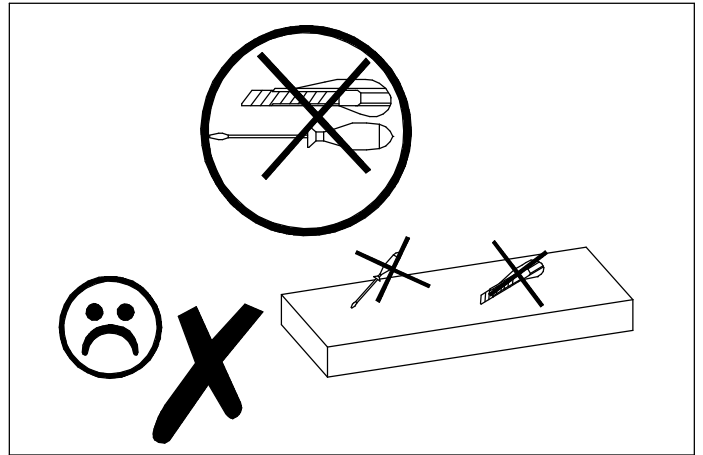

VENICE KOM2-3D

60 min

UK: Assembly instructions

DE: Montageanleitung

FR: Instructions de montage

IT: Istruzioni di montaggio

PL: Instrukcja montażu

PART/INDEKS	SIZE/WYMIAR	QTY/IL
1	1001x400x16mm	1
2	968x400x16mm	1
3	968x400x16mm	1
4	722x400x16mm	1
5	230x400x16mm	1
6	968x400x16mm	1
7	476x400x16mm	1
8	1001x400x16mm	1
9	996x249x3mm ("+"-1mm)	4
10	718x472x16mm	1
11	480x472x16mm	1
12	964x226x16mm	1
13	474x373x16mm	1