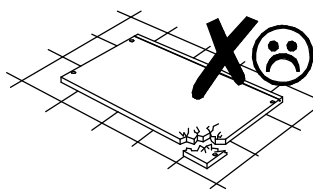

VENICE KOM2-3D

60 min

UK: Assembly instructions

DE: Montageanleitung

FR: Instructions de montage

IT: Istruzioni di montaggio

PL: Instrukcja montażu

PART/INDEKS	SIZE/WYMIAR	QTY/IL
1	1001x400x16mm	1
2	968x400x16mm	1
3	968x400x16mm	1
4	722x400x16mm	1
5	230x400x16mm	1
6	968x400x16mm	1
7	476x400x16mm	1
8	1001x400x16mm	1
9	996x249x3mm ("+"-1mm)	4
10	718x472x16mm	1
11	480x472x16mm	1
12	964x226x16mm	1
13	474x373x16mm	1