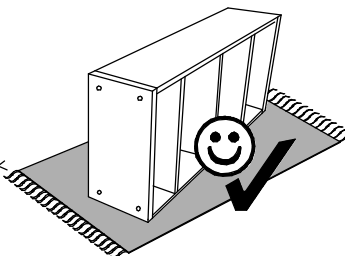

VENICE KOM2-3D

60 min

UK: Assembly instructions

DE: Montageanleitung

FR: Instructions de montage

IT: Istruzioni di montaggio

PL: Instrukcja montażu

PART/INDEKS	SIZE/WYMIAR	QTY/IL
1	1001x400x16mm	1
2	968x400x16mm	1
3	968x400x16mm	1
4	722x400x16mm	1
5	230x400x16mm	1
6	968x400x16mm	1
7	476x400x16mm	1
8	1001x400x16mm	1
9	996x249x3mm ("+"-1mm)	4
10	718x472x16mm	1
11	480x472x16mm	1
12	964x226x16mm	1
13	474x373x16mm	1