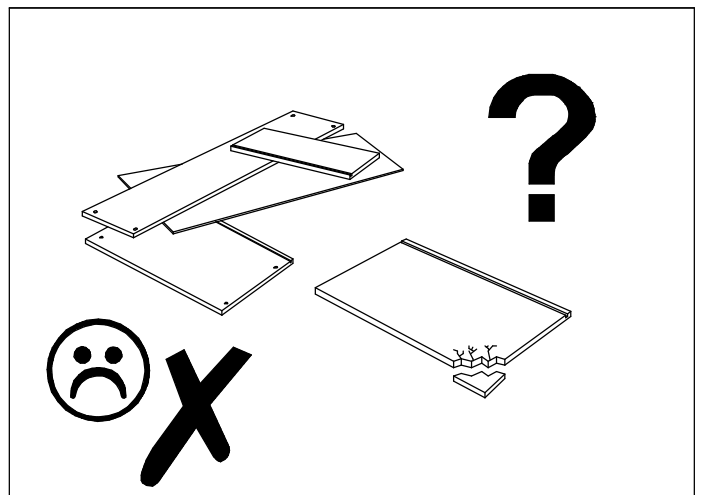

VENICE KOM2-3D

60 min

UK: Assembly instructions

DE: Montageanleitung

FR: Instructions de montage

IT: Istruzioni di montaggio

PL: Instrukcja montażu

PART/INDEKS	SIZE/WYMIAR	QTY/IL
1	1001x400x16mm	1
2	968x400x16mm	1
3	968x400x16mm	1
4	722x400x16mm	1
5	230x400x16mm	1
6	968x400x16mm	1
7	476x400x16mm	1
8	1001x400x16mm	1
9	996x249x3mm ("+"-1mm)	4
10	718x472x16mm	1
11	480x472x16mm	1
12	964x226x16mm	1
13	474x373x16mm	1