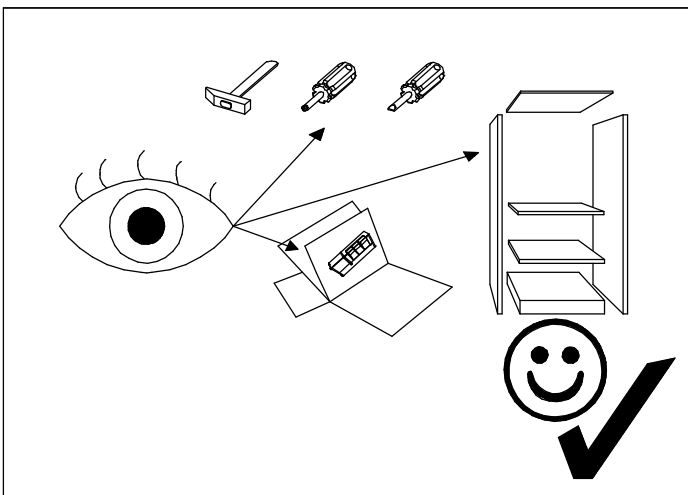

VENICE KOM2-3D

60 min

UK: Assembly instructions

DE: Montageanleitung

FR: Instructions de montage

IT: Istruzioni di montaggio

PL: Instrukcja montażu

PART/INDEKS	SIZE/WYMIAR	QTY/IL
1	1001x400x16mm	1
2	968x400x16mm	1
3	968x400x16mm	1
4	722x400x16mm	1
5	230x400x16mm	1
6	968x400x16mm	1
7	476x400x16mm	1
8	1001x400x16mm	1
9	996x249x3mm ("+"-1mm)	4
10	718x472x16mm	1
11	480x472x16mm	1
12	964x226x16mm	1
13	474x373x16mm	1