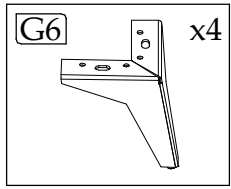

VENICE KOM2-3D

60 min

UK: Assembly instructions

DE: Montageanleitung

FR: Instructions de montage

IT: Istruzioni di montaggio

PL: Instrukcja montażu

PART/INDEKS	SIZE/WYMIAR	QTY/IL
1	1001x400x16mm	1
2	968x400x16mm	1
3	968x400x16mm	1
4	722x400x16mm	1
5	230x400x16mm	1
6	968x400x16mm	1
7	476x400x16mm	1
8	1001x400x16mm	1
9	996x249x3mm ("+"-1mm)	4
10	718x472x16mm	1
11	480x472x16mm	1
12	964x226x16mm	1
13	474x373x16mm	1