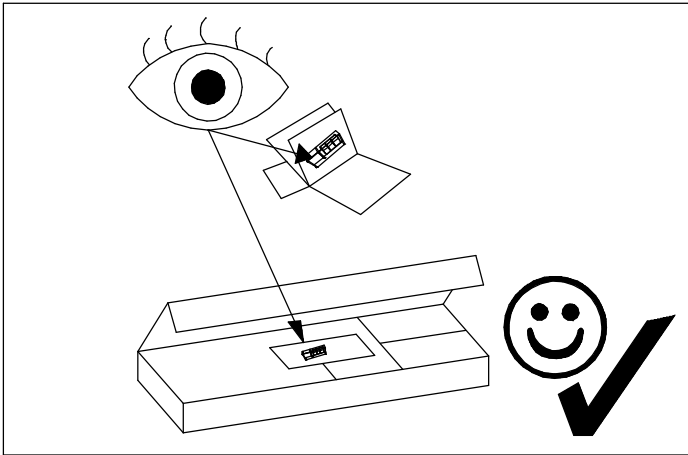

VENICE KOM2-3D

60 min

UK: Assembly instructions

DE: Montageanleitung

FR: Instructions de montage

IT: Istruzioni di montaggio

PL: Instrukcja montażu

PART/INDEKS	SIZE/WYMIAR	QTY/IL
1	1001x400x16mm	1
2	968x400x16mm	1
3	968x400x16mm	1
4	722x400x16mm	1
5	230x400x16mm	1
6	968x400x16mm	1
7	476x400x16mm	1
8	1001x400x16mm	1
9	996x249x3mm ("+"-1mm)	4
10	718x472x16mm	1
11	480x472x16mm	1
12	964x226x16mm	1
13	474x373x16mm	1