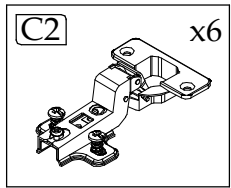

VENICE KOM2-3D

60 min

UK: Assembly instructions

DE: Montageanleitung

FR: Instructions de montage

IT: Istruzioni di montaggio

PL: Instrukcja montażu

PART/INDEKS	SIZE/WYMIAR	QTY/IL
1	1001x400x16mm	1
2	968x400x16mm	1
3	968x400x16mm	1
4	722x400x16mm	1
5	230x400x16mm	1
6	968x400x16mm	1
7	476x400x16mm	1
8	1001x400x16mm	1
9	996x249x3mm ("+"-1mm)	4
10	718x472x16mm	1
11	480x472x16mm	1
12	964x226x16mm	1
13	474x373x16mm	1