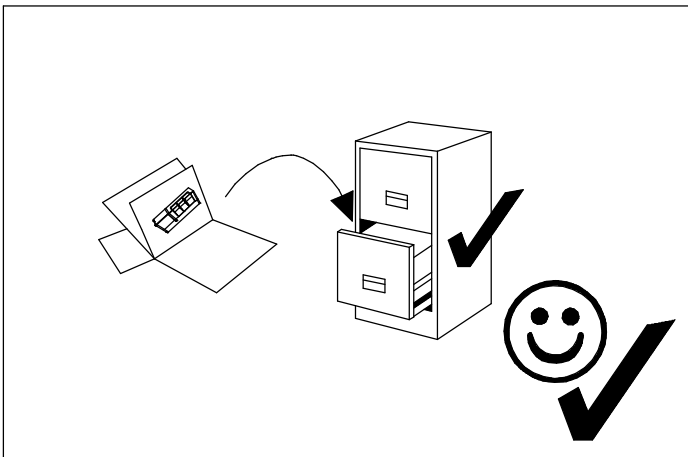

VENICE KOM2-3D

60 min

UK: Assembly instructions

DE: Montageanleitung

FR: Instructions de montage

IT: Istruzioni di montaggio

PL: Instrukcja montażu

PART/INDEKS	SIZE/WYMIAR	QTY/IL
1	1001x400x16mm	1
2	968x400x16mm	1
3	968x400x16mm	1
4	722x400x16mm	1
5	230x400x16mm	1
6	968x400x16mm	1
7	476x400x16mm	1
8	1001x400x16mm	1
9	996x249x3mm ("+"-1mm)	4
10	718x472x16mm	1
11	480x472x16mm	1
12	964x226x16mm	1
13	474x373x16mm	1