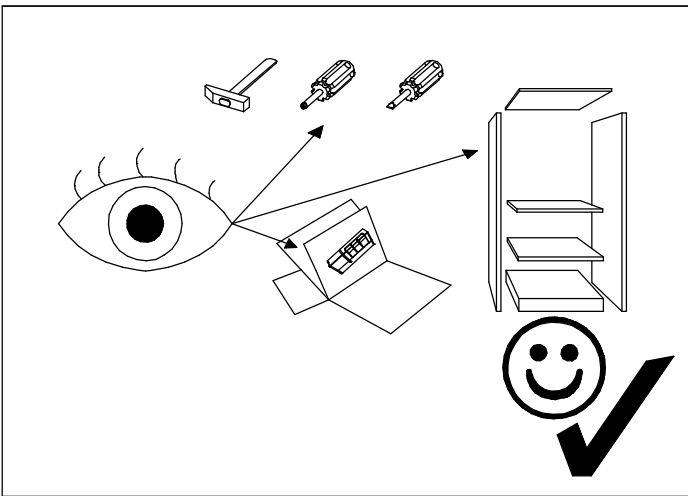

BRIDGE

60 min

UK: Assembly instructions

DE: Montageanleitung

FR: Instructions de montage

IT: Istruzioni di montaggio

PL: Instrukcja montażu

PART/ INDEKS	SIZE/WYMIAR	QTY/IL
1	1300x366x16mm	1
2	1300x366x16mm	1
3	366x200x16mm	3
4	501x350x16mm	2
5	501x350x16mm	2
6	468x350x16mm	1
7	468x350x16mm	1
8	468x350x16mm	1
9	468x350x16mm	1
10	1310x225x3mm ("+"-"1mm)	1
11	496x496x3mm ("+"-"1mm)	2
12	496x496x16mm	2
13	320x230x16mm	2
14	468x350x16mm	2
15	310x355x5mm	2