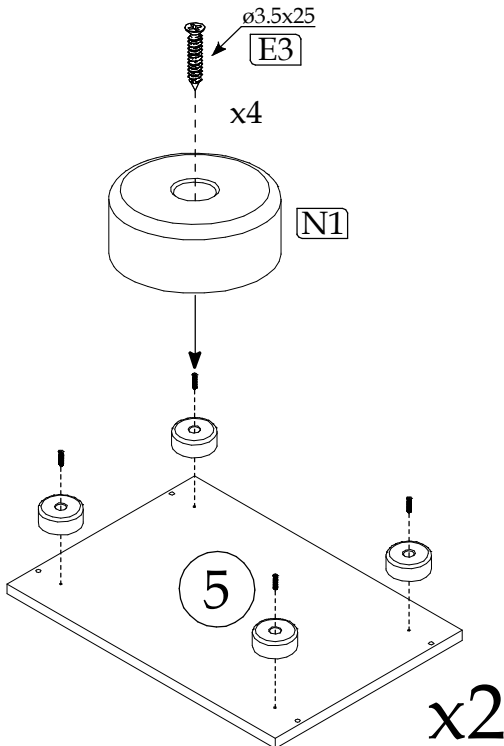

BRIDGE

60 min

UK: Assembly instructions

DE: Montageanleitung

FR: Instructions de montage

IT: Istruzioni di montaggio

PL: Instrukcja montażu

PART/ INDEKS	SIZE/WYMIAR	QTY/IL
1	1300x366x16mm	1
2	1300x366x16mm	1
3	366x200x16mm	3
4	501x350x16mm	2
5	501x350x16mm	2
6	468x350x16mm	1
7	468x350x16mm	1
8	468x350x16mm	1
9	468x350x16mm	1
10	1310x225x3mm ("+"-"1mm)	1
11	496x496x3mm ("+"-"1mm)	2
12	496x496x16mm	2
13	320x230x16mm	2
14	468x350x16mm	2
15	310x355x5mm	2

▶ 2

▶ 3

▶ 4

▶ 7

▶ 8

▶ 9

► 10