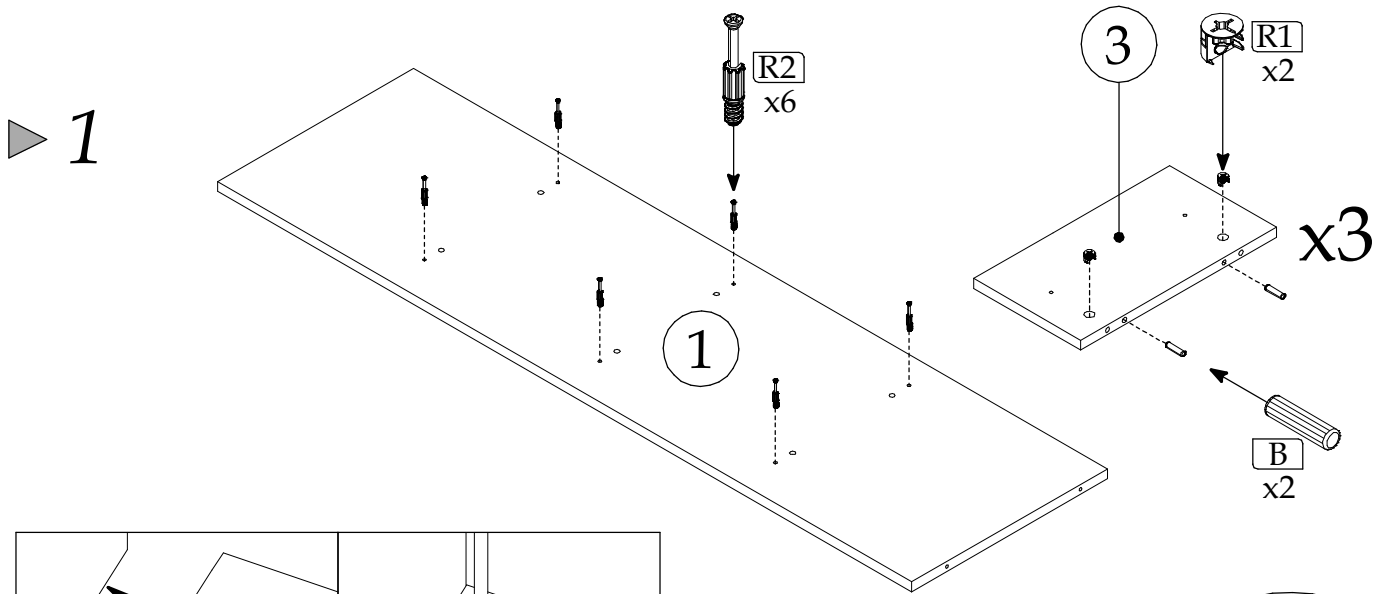

BRIDGE

60 min

UK: Assembly instructions

DE: Montageanleitung

FR: Instructions de montage

IT: Istruzioni di montaggio

PL: Instrukcja montażu

PART/ INDEKS	SIZE/WYMIAR	QTY/IL
1	1300x366x16mm	1
2	1300x366x16mm	1
3	366x200x16mm	3
4	501x350x16mm	2
5	501x350x16mm	2
6	468x350x16mm	1
7	468x350x16mm	1
8	468x350x16mm	1
9	468x350x16mm	1
10	1310x225x3mm ("+"-"1mm)	1
11	496x496x3mm ("+"-"1mm)	2
12	496x496x16mm	2
13	320x230x16mm	2
14	468x350x16mm	2
15	310x355x5mm	2