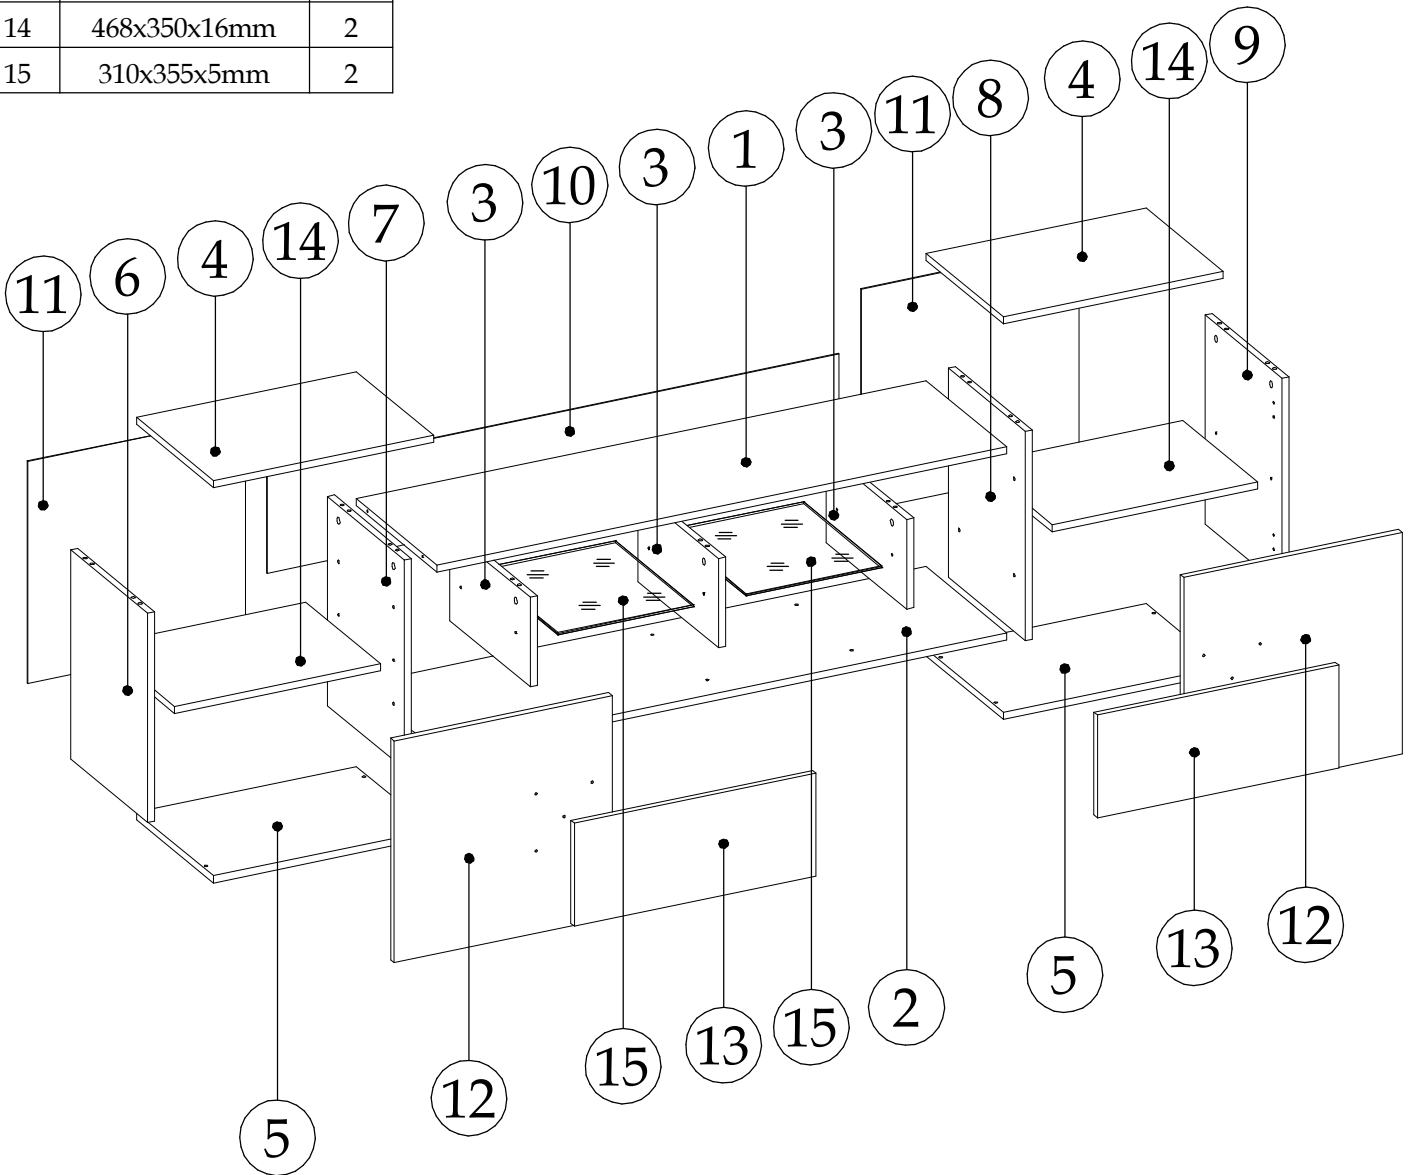

BRIDGE

60 min

UK: Assembly instructions

DE: Montageanleitung

FR: Instructions de montage

IT: Istruzioni di montaggio

PL: Instrukcja montażu

PART/ INDEKS	SIZE/WYMIAR	QTY/IL
1	1300x366x16mm	1
2	1300x366x16mm	1
3	366x200x16mm	3
4	501x350x16mm	2
5	501x350x16mm	2
6	468x350x16mm	1
7	468x350x16mm	1
8	468x350x16mm	1
9	468x350x16mm	1
10	1310x225x3mm ("+"-"1mm)	1
11	496x496x3mm ("+"-"1mm)	2
12	496x496x16mm	2
13	320x230x16mm	2
14	468x350x16mm	2
15	310x355x5mm	2

▶ 2

▶ 3

▶ 4

▶ 7

▶ 8

▶ 9

► 10