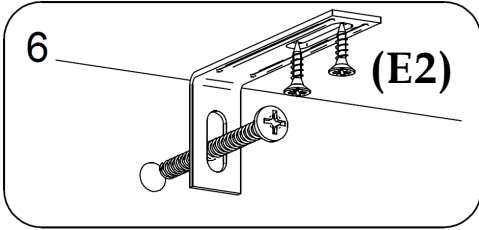

BRIDGE

60 min

UK: Assembly instructions

DE: Montageanleitung

FR: Instructions de montage

IT: Istruzioni di montaggio

PL: Instrukcja montażu

PART/ INDEKS	SIZE/WYMIAR	QTY/IL
1	1300x366x16mm	1
2	1300x366x16mm	1
3	366x200x16mm	3
4	501x350x16mm	2
5	501x350x16mm	2
6	468x350x16mm	1
7	468x350x16mm	1
8	468x350x16mm	1
9	468x350x16mm	1
10	1310x225x3mm ("+"-"1mm)	1
11	496x496x3mm ("+"-"1mm)	2
12	496x496x16mm	2
13	320x230x16mm	2
14	468x350x16mm	2
15	310x355x5mm	2

▶ 2

▶ 3

▶ 4

▶ 7

▶ 8

▶ 9

► 10