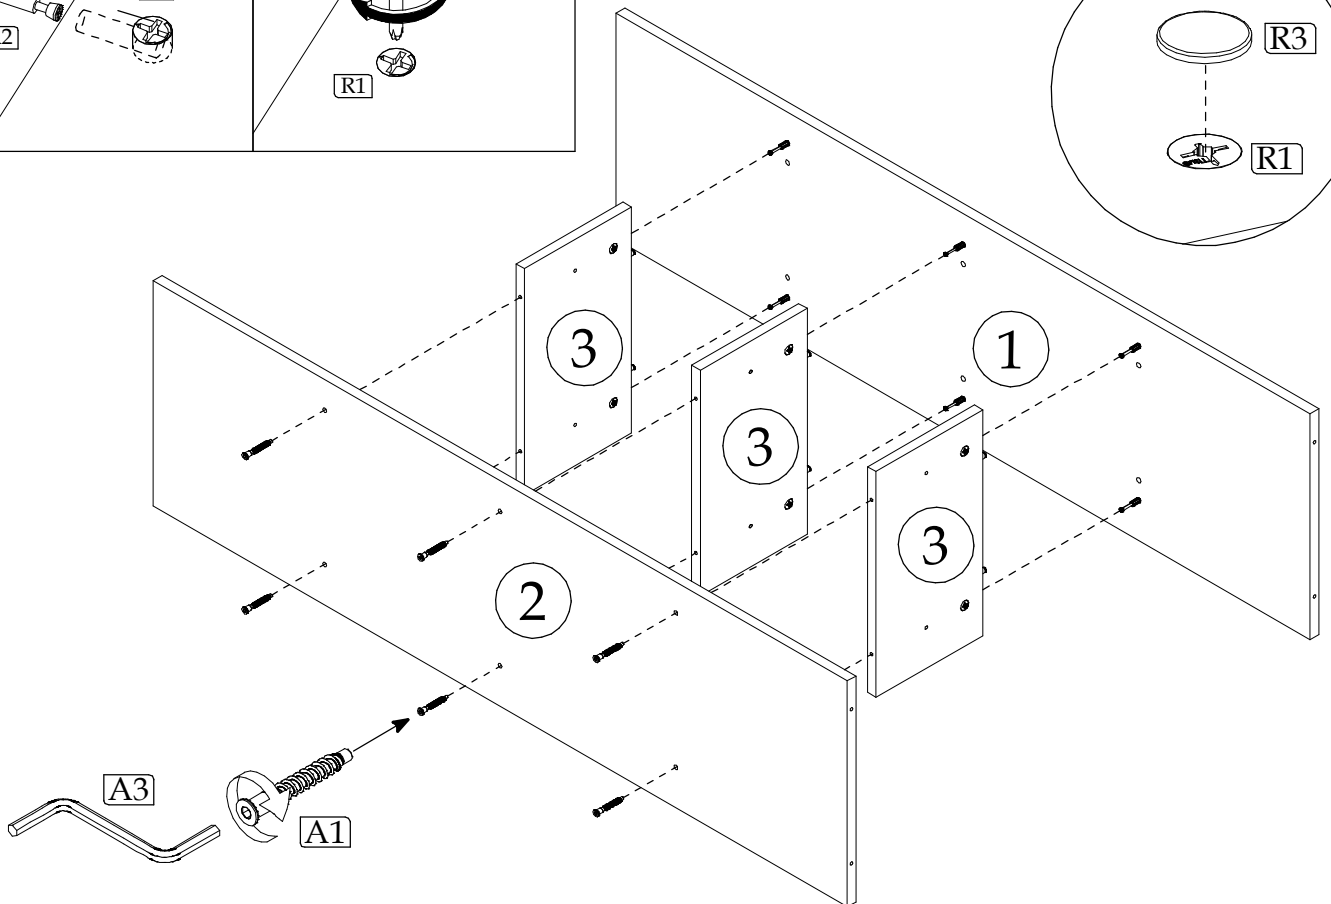

BRIDGE

60 min

UK: Assembly instructions

DE: Montageanleitung

FR: Instructions de montage

IT: Istruzioni di montaggio

PL: Instrukcja montażu

PART/ INDEKS	SIZE/WYMIAR	QTY/IL
1	1300x366x16mm	1
2	1300x366x16mm	1
3	366x200x16mm	3
4	501x350x16mm	2
5	501x350x16mm	2
6	468x350x16mm	1
7	468x350x16mm	1
8	468x350x16mm	1
9	468x350x16mm	1
10	1310x225x3mm ("+"-"1mm)	1
11	496x496x3mm ("+"-"1mm)	2
12	496x496x16mm	2
13	320x230x16mm	2
14	468x350x16mm	2
15	310x355x5mm	2

▶ 2

▶ 3

▶ 4

▶ 7

▶ 8

▶ 9

► 10