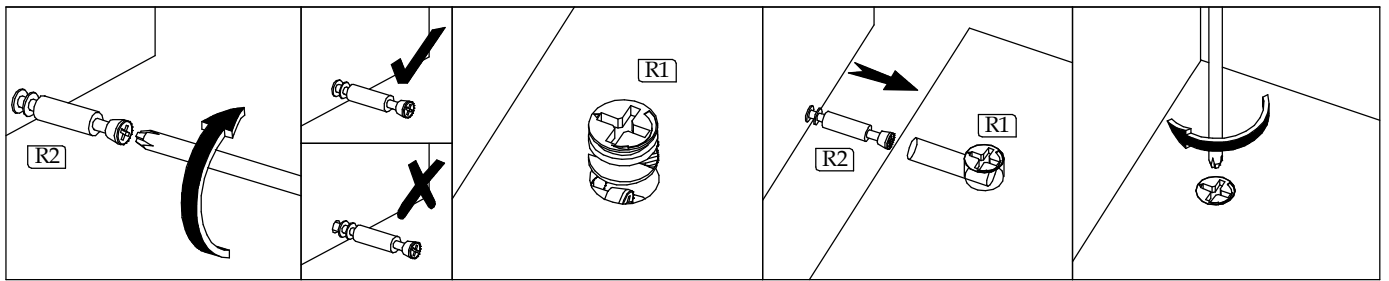

BRIDGE

60 min

UK: Assembly instructions

DE: Montageanleitung

FR: Instructions de montage

IT: Istruzioni di montaggio

PL: Instrukcja montażu

PART/ INDEKS	SIZE/WYMIAR	QTY/IL
1	1300x366x16mm	1
2	1300x366x16mm	1
3	366x200x16mm	3
4	501x350x16mm	2
5	501x350x16mm	2
6	468x350x16mm	1
7	468x350x16mm	1
8	468x350x16mm	1
9	468x350x16mm	1
10	1310x225x3mm ("+"-"1mm)	1
11	496x496x3mm ("+"-"1mm)	2
12	496x496x16mm	2
13	320x230x16mm	2
14	468x350x16mm	2
15	310x355x5mm	2