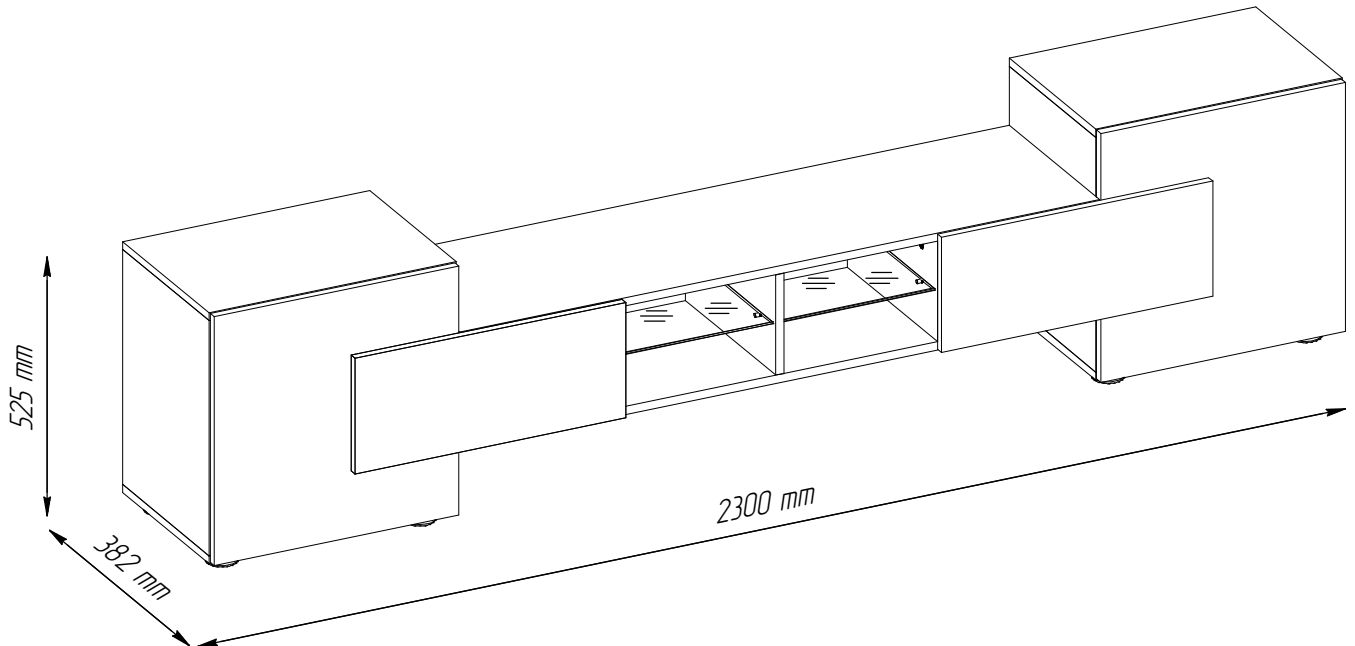

BRIDGE

60 min

UK: Assembly instructions

DE: Montageanleitung

FR: Instructions de montage

IT: Istruzioni di montaggio

PL: Instrukcja montażu

PART/ INDEKS	SIZE/WYMIAR	QTY/IL
1	1300x366x16mm	1
2	1300x366x16mm	1
3	366x200x16mm	3
4	501x350x16mm	2
5	501x350x16mm	2
6	468x350x16mm	1
7	468x350x16mm	1
8	468x350x16mm	1
9	468x350x16mm	1
10	1310x225x3mm ("+"-"1mm)	1
11	496x496x3mm ("+"-"1mm)	2
12	496x496x16mm	2
13	320x230x16mm	2
14	468x350x16mm	2
15	310x355x5mm	2