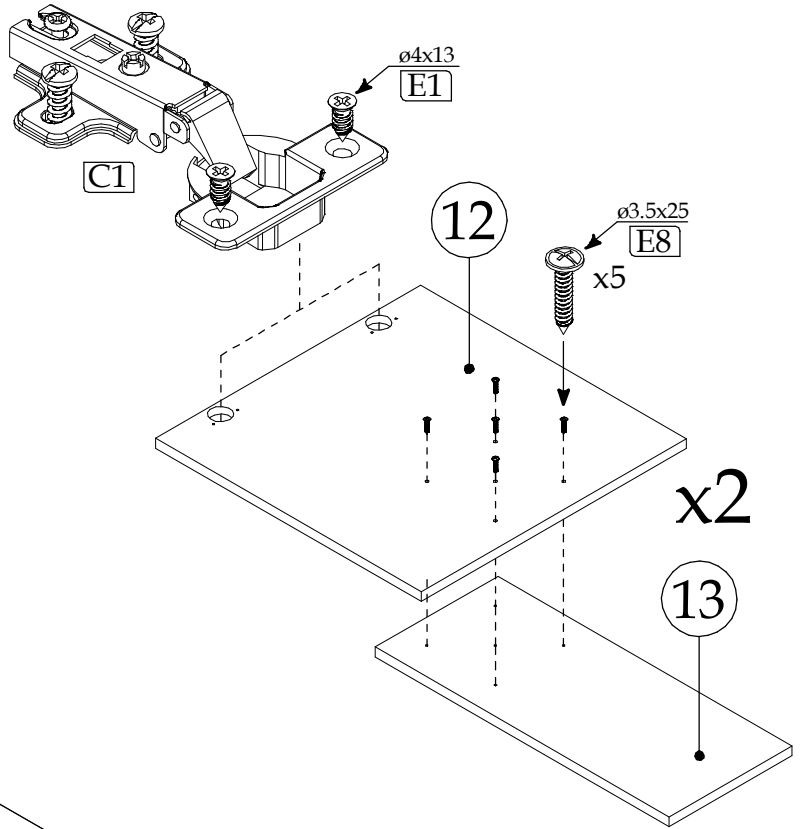

BRIDGE

60 min

UK: Assembly instructions

DE: Montageanleitung

FR: Instructions de montage

IT: Istruzioni di montaggio

PL: Instrukcja montażu

PART/ INDEKS	SIZE/WYMIAR	QTY/IL
1	1300x366x16mm	1
2	1300x366x16mm	1
3	366x200x16mm	3
4	501x350x16mm	2
5	501x350x16mm	2
6	468x350x16mm	1
7	468x350x16mm	1
8	468x350x16mm	1
9	468x350x16mm	1
10	1310x225x3mm ("+"-"1mm)	1
11	496x496x3mm ("+"-"1mm)	2
12	496x496x16mm	2
13	320x230x16mm	2
14	468x350x16mm	2
15	310x355x5mm	2

▶ 2

▶ 3

▶ 4

▶ 7

▶ 8

▶ 9

► 10