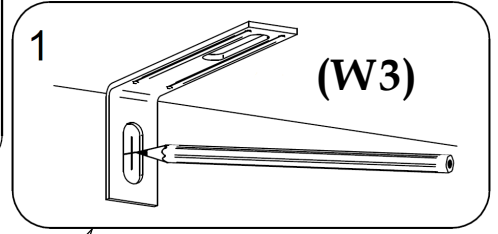

BRIDGE

60 min

UK: Assembly instructions

DE: Montageanleitung

FR: Instructions de montage

IT: Istruzioni di montaggio

PL: Instrukcja montażu

PART/ INDEKS	SIZE/WYMIAR	QTY/IL
1	1300x366x16mm	1
2	1300x366x16mm	1
3	366x200x16mm	3
4	501x350x16mm	2
5	501x350x16mm	2
6	468x350x16mm	1
7	468x350x16mm	1
8	468x350x16mm	1
9	468x350x16mm	1
10	1310x225x3mm ("+"-"1mm)	1
11	496x496x3mm ("+"-"1mm)	2
12	496x496x16mm	2
13	320x230x16mm	2
14	468x350x16mm	2
15	310x355x5mm	2

▶ 2

▶ 3

▶ 4

▶ 7

▶ 8

▶ 9

► 10