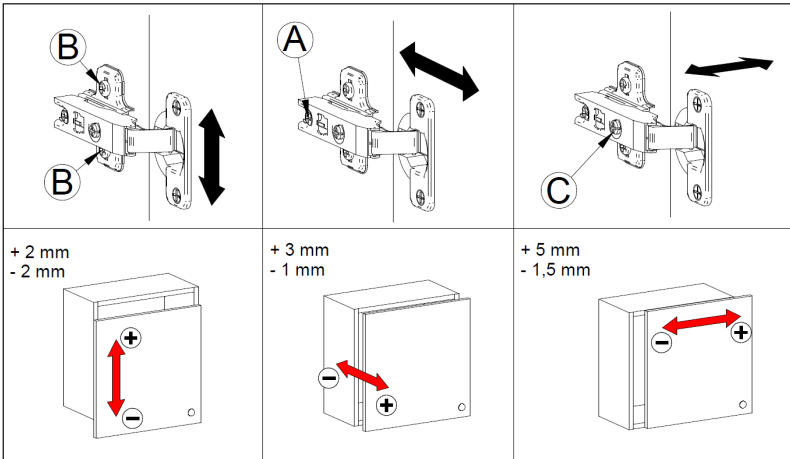

BRIDGE

60 min

UK: Assembly instructions

DE: Montageanleitung

FR: Instructions de montage

IT: Istruzioni di montaggio

PL: Instrukcja montażu

PART/ INDEKS	SIZE/WYMIAR	QTY/IL
1	1300x366x16mm	1
2	1300x366x16mm	1
3	366x200x16mm	3
4	501x350x16mm	2
5	501x350x16mm	2
6	468x350x16mm	1
7	468x350x16mm	1
8	468x350x16mm	1
9	468x350x16mm	1
10	1310x225x3mm ("+"-"1mm)	1
11	496x496x3mm ("+"-"1mm)	2
12	496x496x16mm	2
13	320x230x16mm	2
14	468x350x16mm	2
15	310x355x5mm	2

▶ 2

▶ 3

▶ 4

▶ 7

▶ 8

▶ 9

► 10