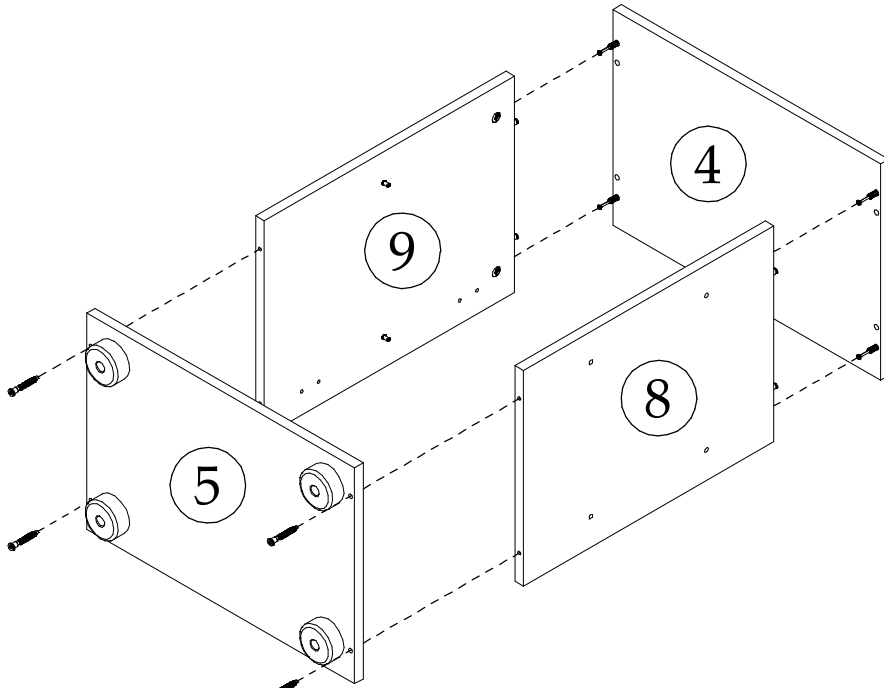

BRIDGE

60 min

UK: Assembly instructions

DE: Montageanleitung

FR: Instructions de montage

IT: Istruzioni di montaggio

PL: Instrukcja montażu

PART/ INDEKS	SIZE/WYMIAR	QTY/IL
1	1300x366x16mm	1
2	1300x366x16mm	1
3	366x200x16mm	3
4	501x350x16mm	2
5	501x350x16mm	2
6	468x350x16mm	1
7	468x350x16mm	1
8	468x350x16mm	1
9	468x350x16mm	1
10	1310x225x3mm ("+"-"1mm)	1
11	496x496x3mm ("+"-"1mm)	2
12	496x496x16mm	2
13	320x230x16mm	2
14	468x350x16mm	2
15	310x355x5mm	2

▶ 2

▶ 3

▶ 4

▶ 7

▶ 8

▶ 9

► 10