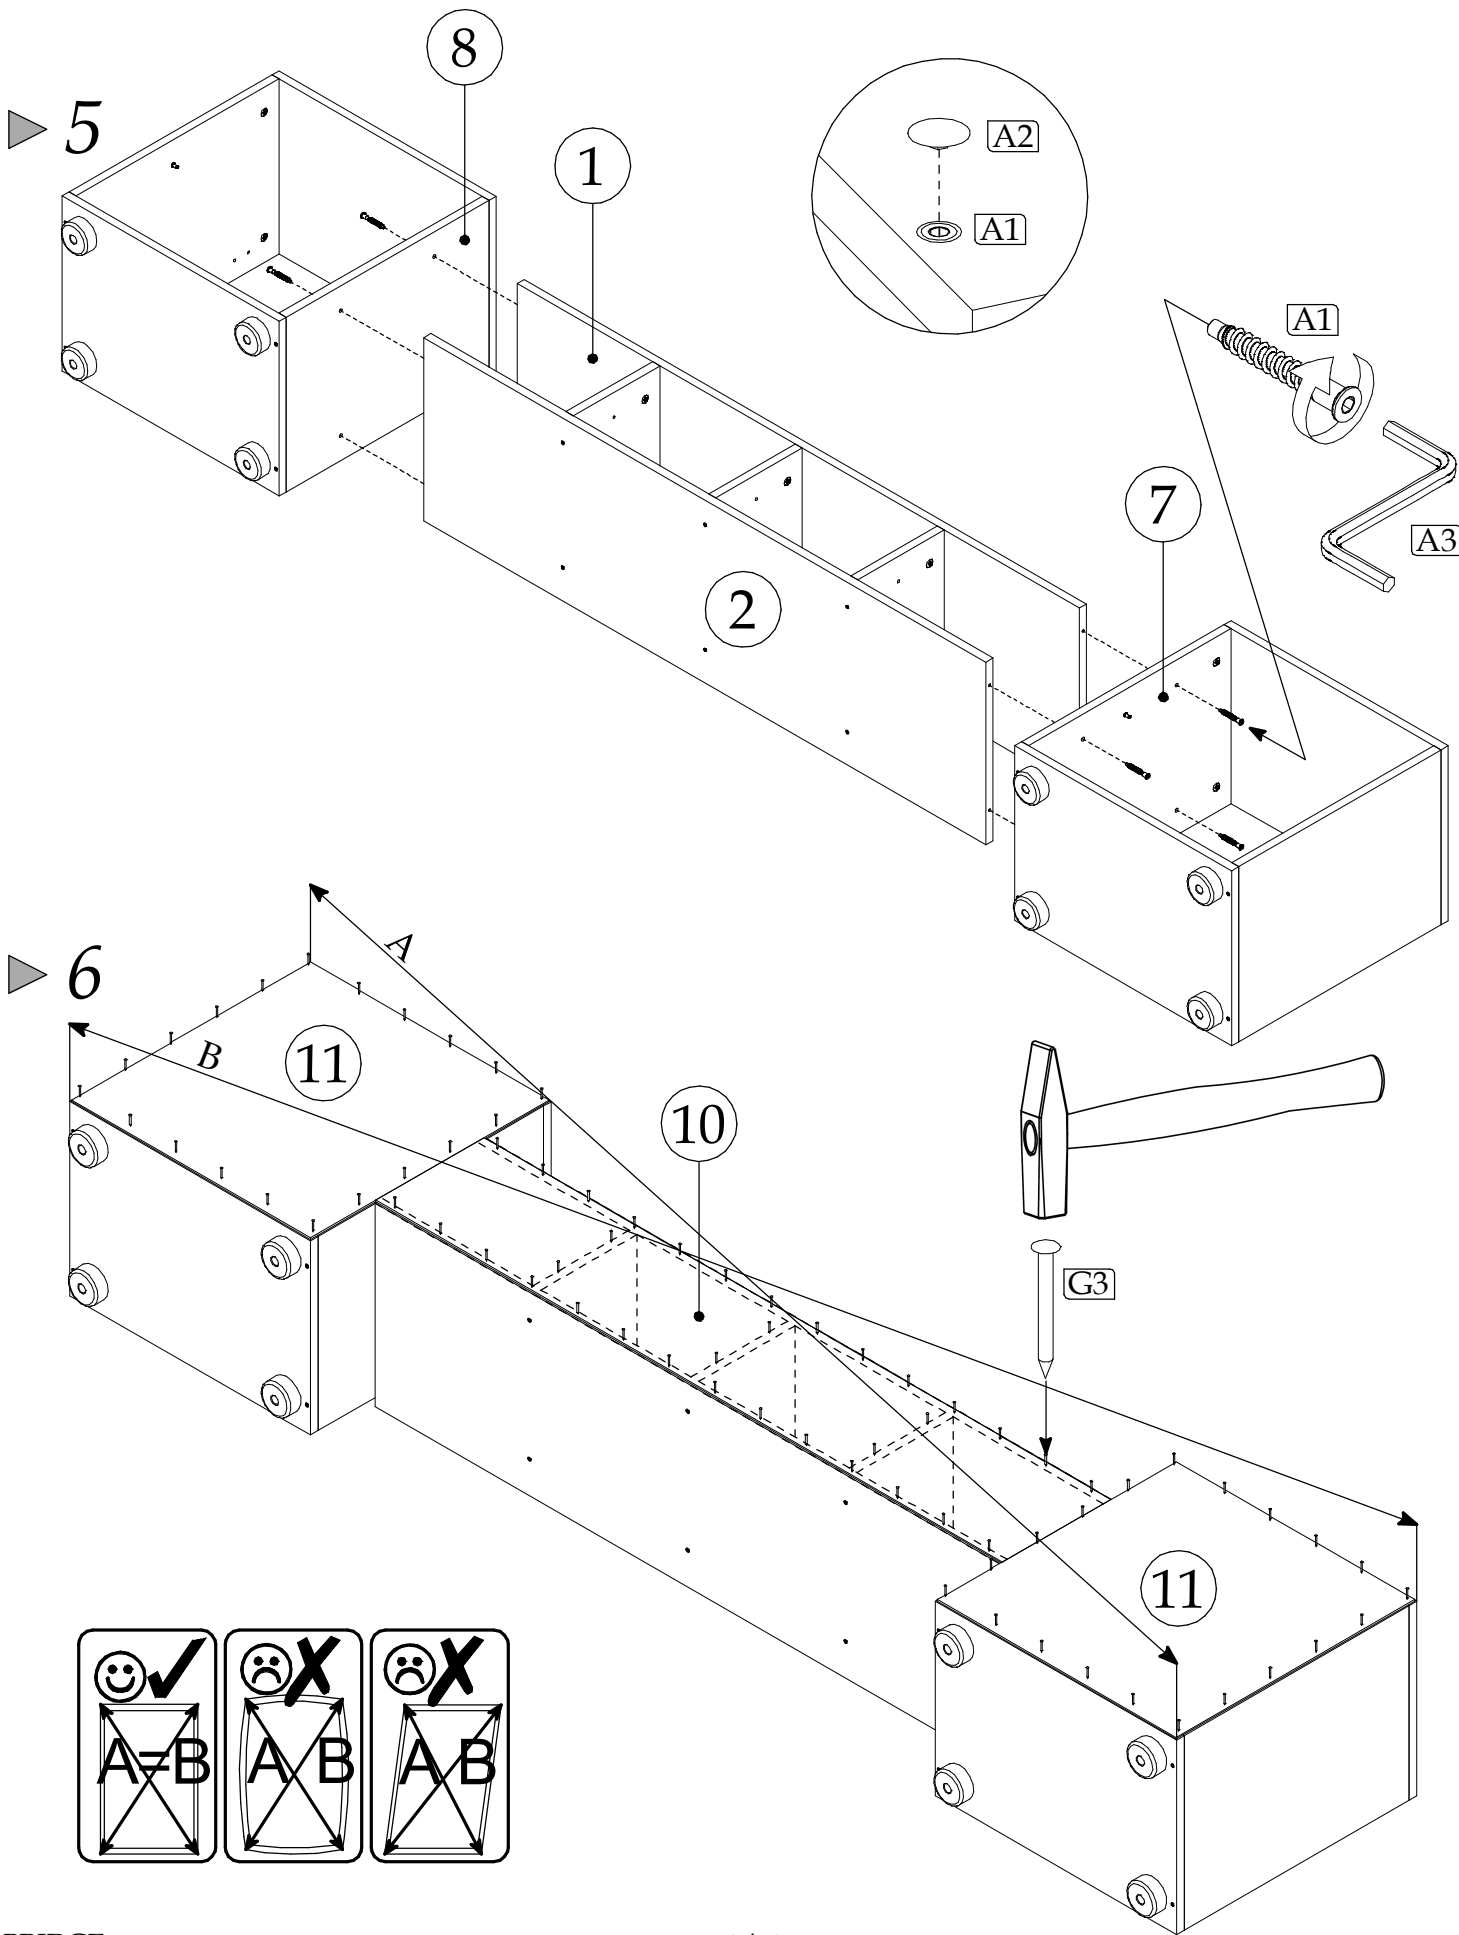

BRIDGE

60 min

UK: Assembly instructions

DE: Montageanleitung

FR: Instructions de montage

IT: Istruzioni di montaggio

PL: Instrukcja montażu

PART/ INDEKS	SIZE/WYMIAR	QTY/IL
1	1300x366x16mm	1
2	1300x366x16mm	1
3	366x200x16mm	3
4	501x350x16mm	2
5	501x350x16mm	2
6	468x350x16mm	1
7	468x350x16mm	1
8	468x350x16mm	1
9	468x350x16mm	1
10	1310x225x3mm ("+"-"1mm)	1
11	496x496x3mm ("+"-"1mm)	2
12	496x496x16mm	2
13	320x230x16mm	2
14	468x350x16mm	2
15	310x355x5mm	2

▶ 2

▶ 3

▶ 4

▶ 7

▶ 8

▶ 9

► 10