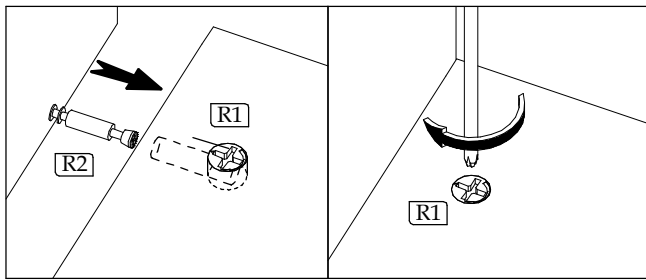

BRIDGE

60 min

UK: Assembly instructions

DE: Montageanleitung

FR: Instructions de montage

IT: Istruzioni di montaggio

PL: Instrukcja montażu

PART/ INDEKS	SIZE/WYMIAR	QTY/IL
1	1300x366x16mm	1
2	1300x366x16mm	1
3	366x200x16mm	3
4	501x350x16mm	2
5	501x350x16mm	2
6	468x350x16mm	1
7	468x350x16mm	1
8	468x350x16mm	1
9	468x350x16mm	1
10	1310x225x3mm ("+"-"1mm)	1
11	496x496x3mm ("+"-"1mm)	2
12	496x496x16mm	2
13	320x230x16mm	2
14	468x350x16mm	2
15	310x355x5mm	2