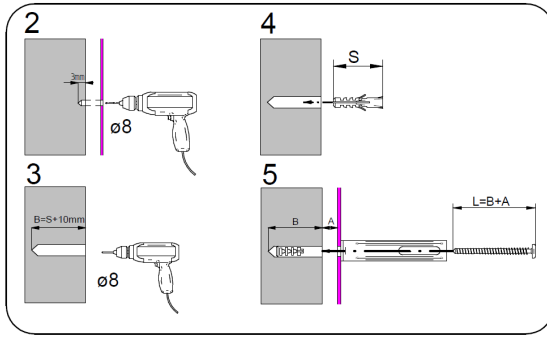

BRIDGE

60 min

UK: Assembly instructions

DE: Montageanleitung

FR: Instructions de montage

IT: Istruzioni di montaggio

PL: Instrukcja montażu

PART/ INDEKS	SIZE/WYMIAR	QTY/IL
1	1300x366x16mm	1
2	1300x366x16mm	1
3	366x200x16mm	3
4	501x350x16mm	2
5	501x350x16mm	2
6	468x350x16mm	1
7	468x350x16mm	1
8	468x350x16mm	1
9	468x350x16mm	1
10	1310x225x3mm ("+"-"1mm)	1
11	496x496x3mm ("+"-"1mm)	2
12	496x496x16mm	2
13	320x230x16mm	2
14	468x350x16mm	2
15	310x355x5mm	2

▶ 2

▶ 3

▶ 4

▶ 7

▶ 8

▶ 9

► 10