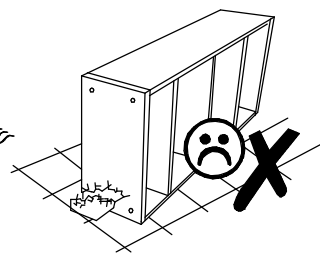

VENICE KOM1-4D

80 min

UK: Assembly instructions

DE: Montageanleitung

FR: Instructions de montage

IT: Istruzioni di montaggio

PL: Instrukcja montażu

PART/ INDEKS	SIZE/WYMIAR	QTY/IL
1	1493x400x16mm	1
2	722x400x16mm	1
3	722x400x16mm	1
4	476x400x16mm	1
5	476x400x16mm	1
6	968x400x16mm	1
7	968x400x16mm	1
8	230x373x16mm	1
9	230x373x16mm	1
10	1493x400x16mm	1
11	1488x249x3mm ("+"-1mm)	3
12	964x226x16mm	1
13	472x472x16mm	2
14	964x226x16mm	1