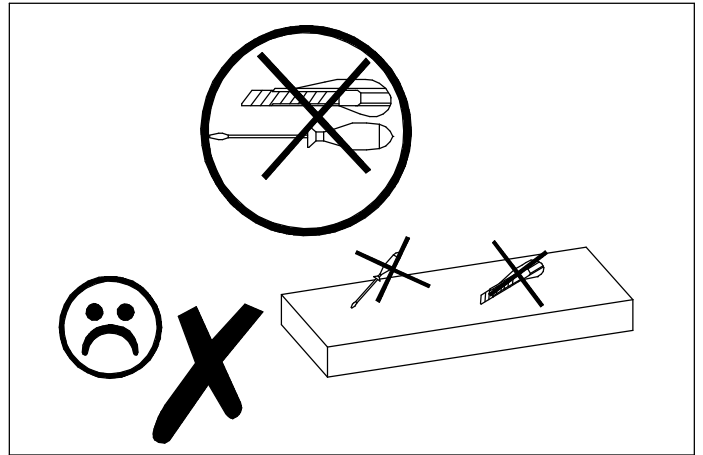

VENICE KOM1-4D

80 min

UK: Assembly instructions

DE: Montageanleitung

FR: Instructions de montage

IT: Istruzioni di montaggio

PL: Instrukcja montażu

PART/ INDEKS	SIZE/WYMIAR	QTY/IL
1	1493x400x16mm	1
2	722x400x16mm	1
3	722x400x16mm	1
4	476x400x16mm	1
5	476x400x16mm	1
6	968x400x16mm	1
7	968x400x16mm	1
8	230x373x16mm	1
9	230x373x16mm	1
10	1493x400x16mm	1
11	1488x249x3mm ("+"-1mm)	3
12	964x226x16mm	1
13	472x472x16mm	2
14	964x226x16mm	1