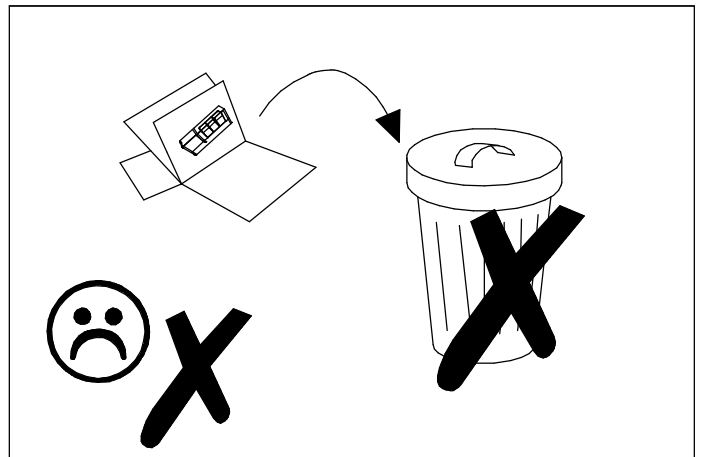

VENICE KOM1-4D

80 min

UK: Assembly instructions

DE: Montageanleitung

FR: Instructions de montage

IT: Istruzioni di montaggio

PL: Instrukcja montażu

PART/ INDEKS	SIZE/WYMIAR	QTY/IL
1	1493x400x16mm	1
2	722x400x16mm	1
3	722x400x16mm	1
4	476x400x16mm	1
5	476x400x16mm	1
6	968x400x16mm	1
7	968x400x16mm	1
8	230x373x16mm	1
9	230x373x16mm	1
10	1493x400x16mm	1
11	1488x249x3mm ("+"-1mm)	3
12	964x226x16mm	1
13	472x472x16mm	2
14	964x226x16mm	1