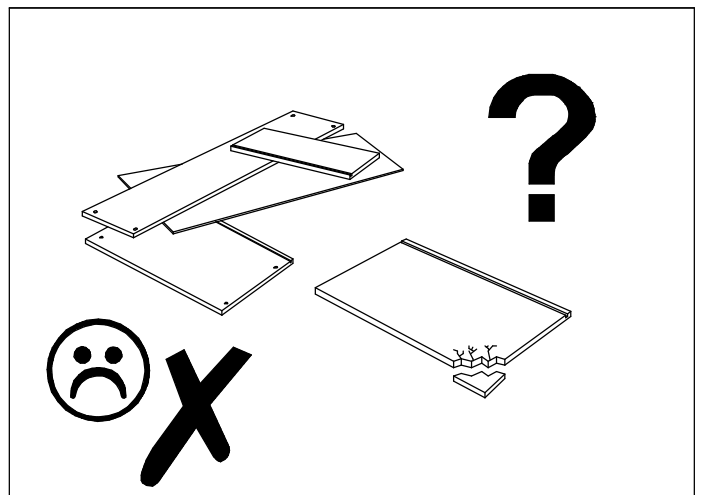

VENICE KOM1-4D

80 min

UK: Assembly instructions

DE: Montageanleitung

FR: Instructions de montage

IT: Istruzioni di montaggio

PL: Instrukcja montażu

PART/ INDEKS	SIZE/WYMIAR	QTY/IL
1	1493x400x16mm	1
2	722x400x16mm	1
3	722x400x16mm	1
4	476x400x16mm	1
5	476x400x16mm	1
6	968x400x16mm	1
7	968x400x16mm	1
8	230x373x16mm	1
9	230x373x16mm	1
10	1493x400x16mm	1
11	1488x249x3mm ("+"-1mm)	3
12	964x226x16mm	1
13	472x472x16mm	2
14	964x226x16mm	1