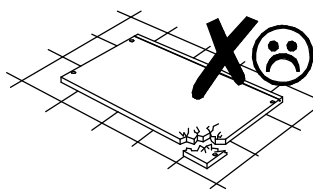

VENICE KOM1-4D

80 min

UK: Assembly instructions

DE: Montageanleitung

FR: Instructions de montage

IT: Istruzioni di montaggio

PL: Instrukcja montażu

PART/ INDEKS	SIZE/WYMIAR	QTY/IL
1	1493x400x16mm	1
2	722x400x16mm	1
3	722x400x16mm	1
4	476x400x16mm	1
5	476x400x16mm	1
6	968x400x16mm	1
7	968x400x16mm	1
8	230x373x16mm	1
9	230x373x16mm	1
10	1493x400x16mm	1
11	1488x249x3mm ("+"-1mm)	3
12	964x226x16mm	1
13	472x472x16mm	2
14	964x226x16mm	1