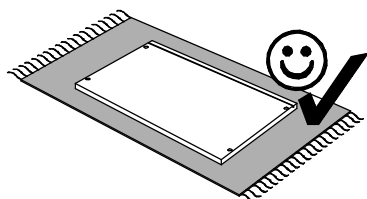

VENICE KOM1-4D

80 min

UK: Assembly instructions

DE: Montageanleitung

FR: Instructions de montage

IT: Istruzioni di montaggio

PL: Instrukcja montażu

PART/ INDEKS	SIZE/WYMIAR	QTY/IL
1	1493x400x16mm	1
2	722x400x16mm	1
3	722x400x16mm	1
4	476x400x16mm	1
5	476x400x16mm	1
6	968x400x16mm	1
7	968x400x16mm	1
8	230x373x16mm	1
9	230x373x16mm	1
10	1493x400x16mm	1
11	1488x249x3mm ("+"-1mm)	3
12	964x226x16mm	1
13	472x472x16mm	2
14	964x226x16mm	1