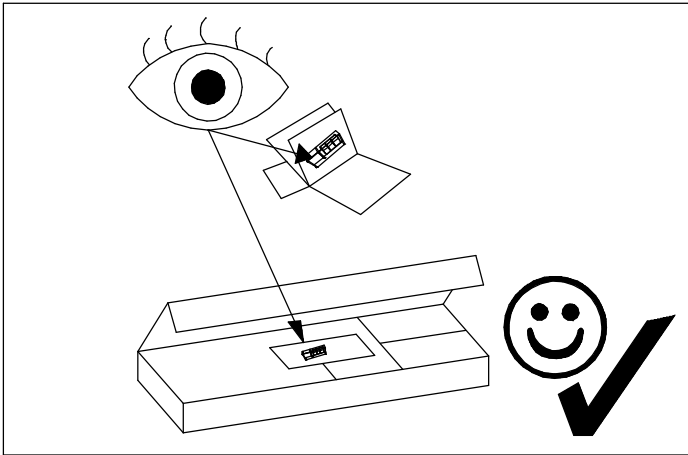

VENICE KOM1-4D

80 min

UK: Assembly instructions

DE: Montageanleitung

FR: Instructions de montage

IT: Istruzioni di montaggio

PL: Instrukcja montażu

PART/ INDEKS	SIZE/WYMIAR	QTY/IL
1	1493x400x16mm	1
2	722x400x16mm	1
3	722x400x16mm	1
4	476x400x16mm	1
5	476x400x16mm	1
6	968x400x16mm	1
7	968x400x16mm	1
8	230x373x16mm	1
9	230x373x16mm	1
10	1493x400x16mm	1
11	1488x249x3mm ("+"-1mm)	3
12	964x226x16mm	1
13	472x472x16mm	2
14	964x226x16mm	1