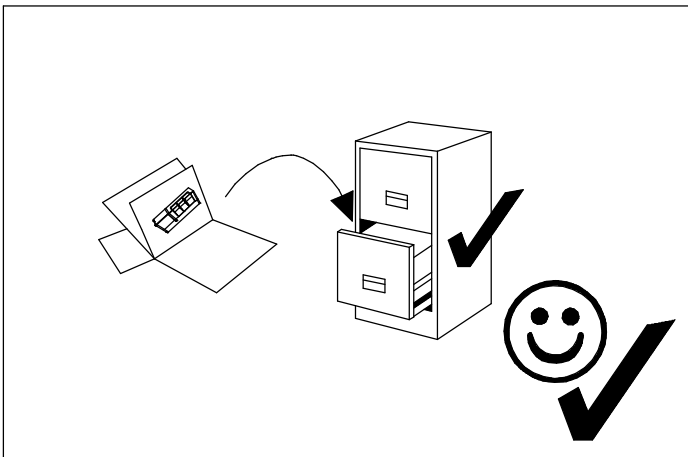

VENICE KOM1-4D

80 min

UK: Assembly instructions

DE: Montageanleitung

FR: Instructions de montage

IT: Istruzioni di montaggio

PL: Instrukcja montażu

PART/ INDEKS	SIZE/WYMIAR	QTY/IL
1	1493x400x16mm	1
2	722x400x16mm	1
3	722x400x16mm	1
4	476x400x16mm	1
5	476x400x16mm	1
6	968x400x16mm	1
7	968x400x16mm	1
8	230x373x16mm	1
9	230x373x16mm	1
10	1493x400x16mm	1
11	1488x249x3mm ("+"-1mm)	3
12	964x226x16mm	1
13	472x472x16mm	2
14	964x226x16mm	1