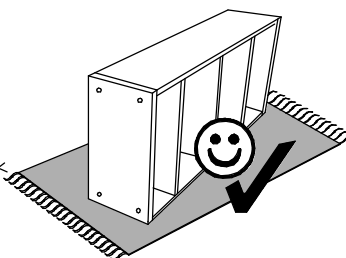

VENICE KOM1-4D

80 min

UK: Assembly instructions

DE: Montageanleitung

FR: Instructions de montage

IT: Istruzioni di montaggio

PL: Instrukcja montażu

PART/ INDEKS	SIZE/WYMIAR	QTY/IL
1	1493x400x16mm	1
2	722x400x16mm	1
3	722x400x16mm	1
4	476x400x16mm	1
5	476x400x16mm	1
6	968x400x16mm	1
7	968x400x16mm	1
8	230x373x16mm	1
9	230x373x16mm	1
10	1493x400x16mm	1
11	1488x249x3mm ("+"-1mm)	3
12	964x226x16mm	1
13	472x472x16mm	2
14	964x226x16mm	1