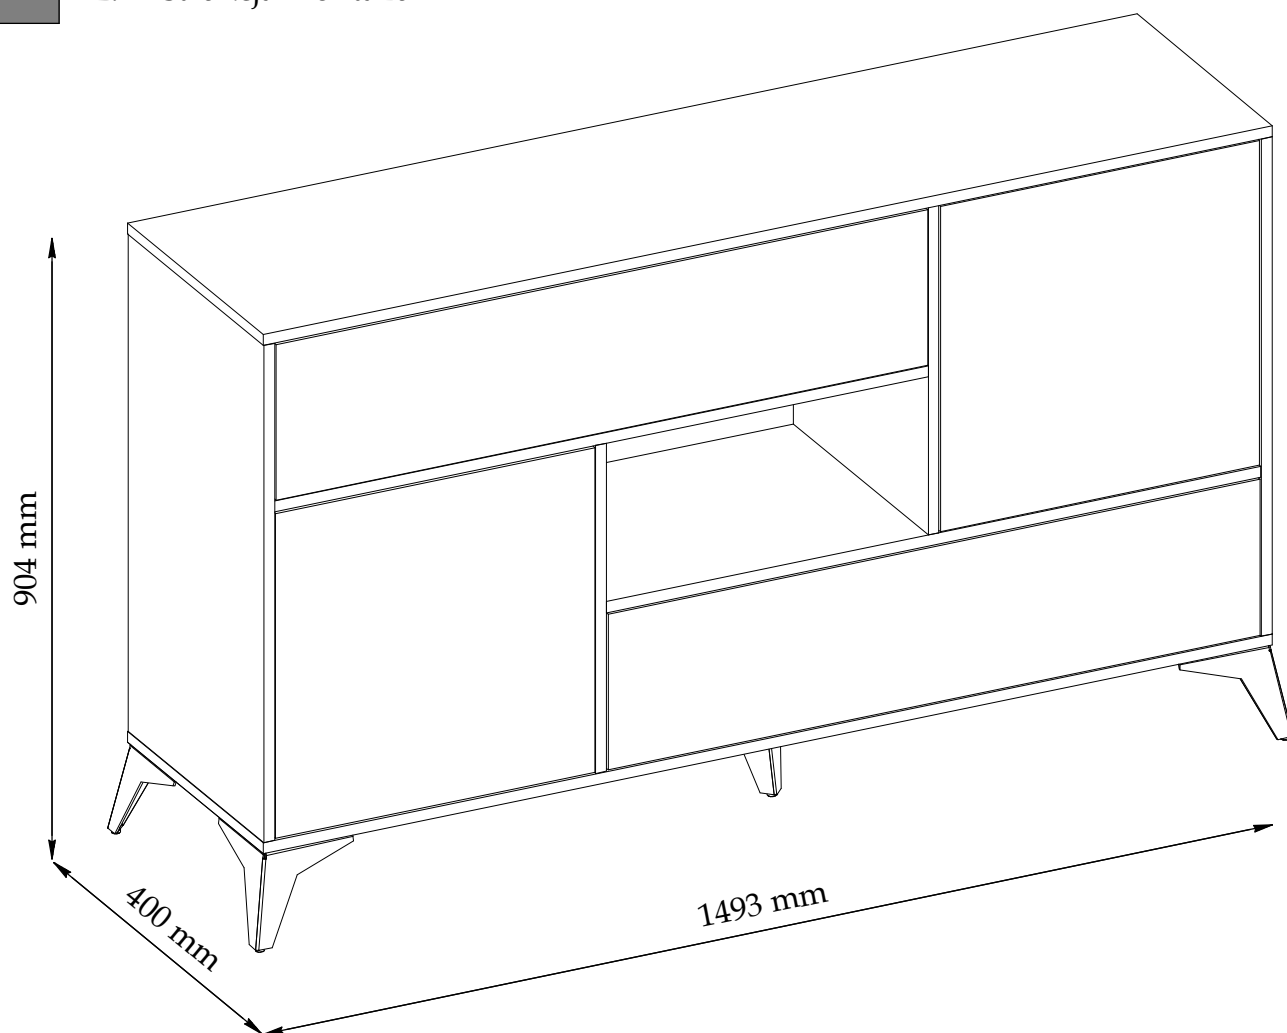

VENICE KOM1-4D

80 min

UK: Assembly instructions

DE: Montageanleitung

FR: Instructions de montage

IT: Istruzioni di montaggio

PL: Instrukcja montażu

PART/ INDEKS	SIZE/WYMIAR	QTY/IL
1	1493x400x16mm	1
2	722x400x16mm	1
3	722x400x16mm	1
4	476x400x16mm	1
5	476x400x16mm	1
6	968x400x16mm	1
7	968x400x16mm	1
8	230x373x16mm	1
9	230x373x16mm	1
10	1493x400x16mm	1
11	1488x249x3mm ("+"-1mm)	3
12	964x226x16mm	1
13	472x472x16mm	2
14	964x226x16mm	1