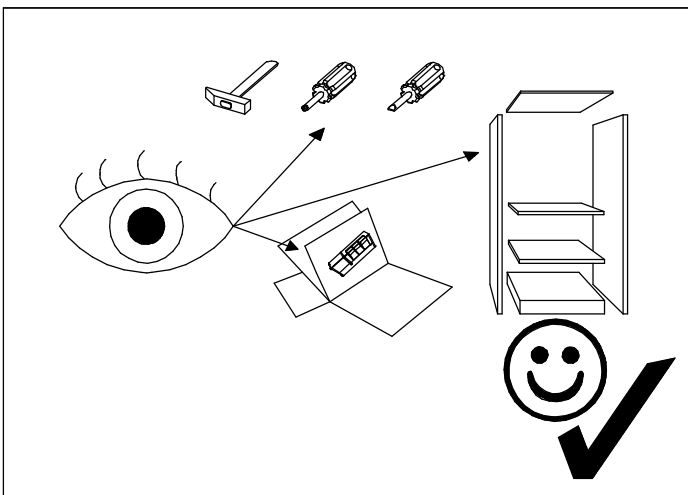

VENICE KOM1-4D

80 min

UK: Assembly instructions

DE: Montageanleitung

FR: Instructions de montage

IT: Istruzioni di montaggio

PL: Instrukcja montażu

PART/ INDEKS	SIZE/WYMIAR	QTY/IL
1	1493x400x16mm	1
2	722x400x16mm	1
3	722x400x16mm	1
4	476x400x16mm	1
5	476x400x16mm	1
6	968x400x16mm	1
7	968x400x16mm	1
8	230x373x16mm	1
9	230x373x16mm	1
10	1493x400x16mm	1
11	1488x249x3mm ("+"-1mm)	3
12	964x226x16mm	1
13	472x472x16mm	2
14	964x226x16mm	1