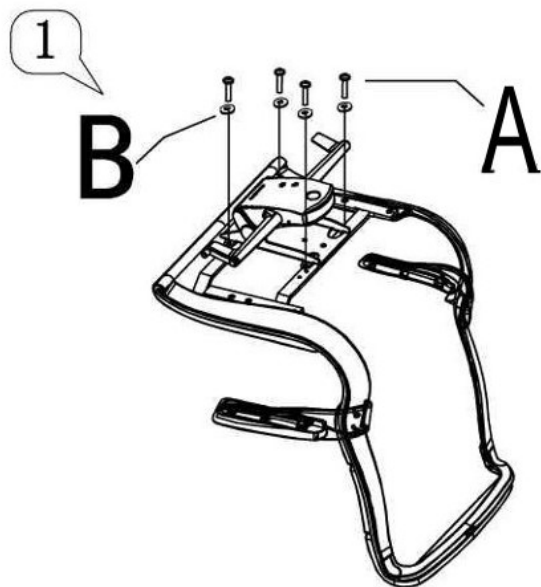

# SAVILLE

UNIQUE  
DESIGN FOR PEOPLE

 A: 8\*16 - 4 pcs  
B: 8\*20\*2 - 4 pcs