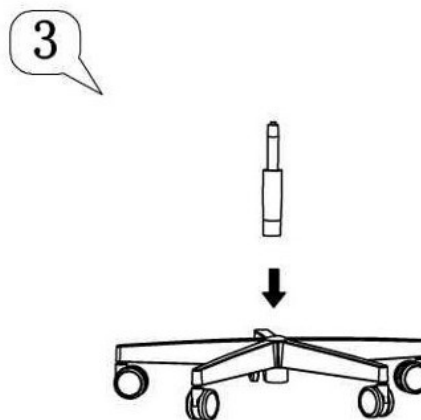

# SAVILLE

UNIQUE  
DESIGN FOR PEOPLE

 A: 8\*16 - 4 pcs  
B: 8\*20\*2 - 4 pcs