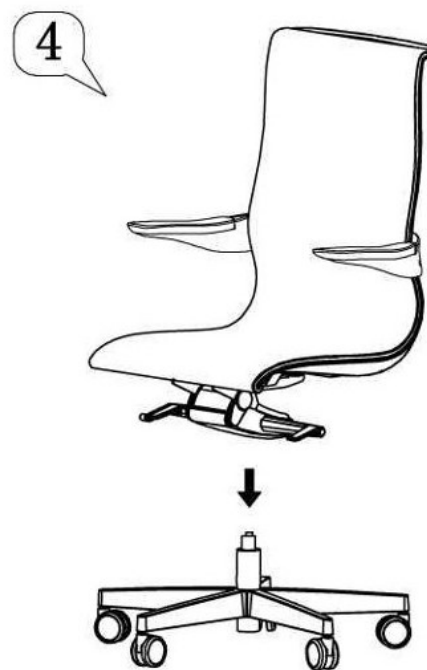

# SAVILLE

UNIQUE  
DESIGN FOR PEOPLE

 A: 8\*16 - 4 pcs  
B: 8\*20\*2 - 4 pcs