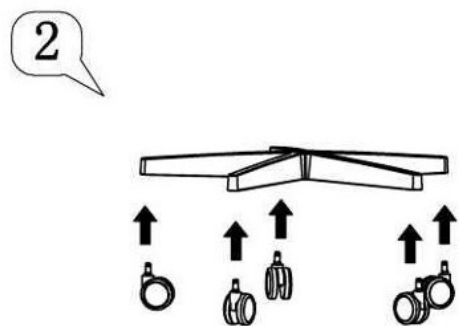

# SAVILLE

UNIQUE  
DESIGN FOR PEOPLE

 A: 8\*16 - 4 pcs  
B: 8\*20\*2 - 4 pcs